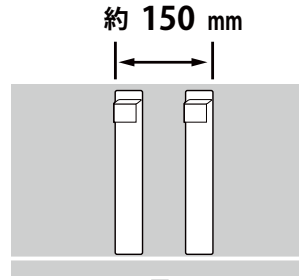

メーカー	三菱	型番	LCD-32LB6		
インチ	32インチ	寸法	H49.2×W75.6×D27.3 cm	重量	スタンドなし/あり 6.27 / 9.01kg

全体の寸法図

外形寸法

画面有効寸法

背面フック寸法

ネジ穴ピッチ

VESA規格100×100

ベゼル寸法

スワイベル角度

横から見た図

ディスプレイ箱寸法図

付属品の一覧

- ① マニュアル
- ② リモコン
- ③ ドライバー
- ④ 単4電池 (4個)
- ⑤ RCA ケーブル
- ⑥ ステレオミニプラグ (3.5mm) ケーブル
- ⑦ RGB ケーブル