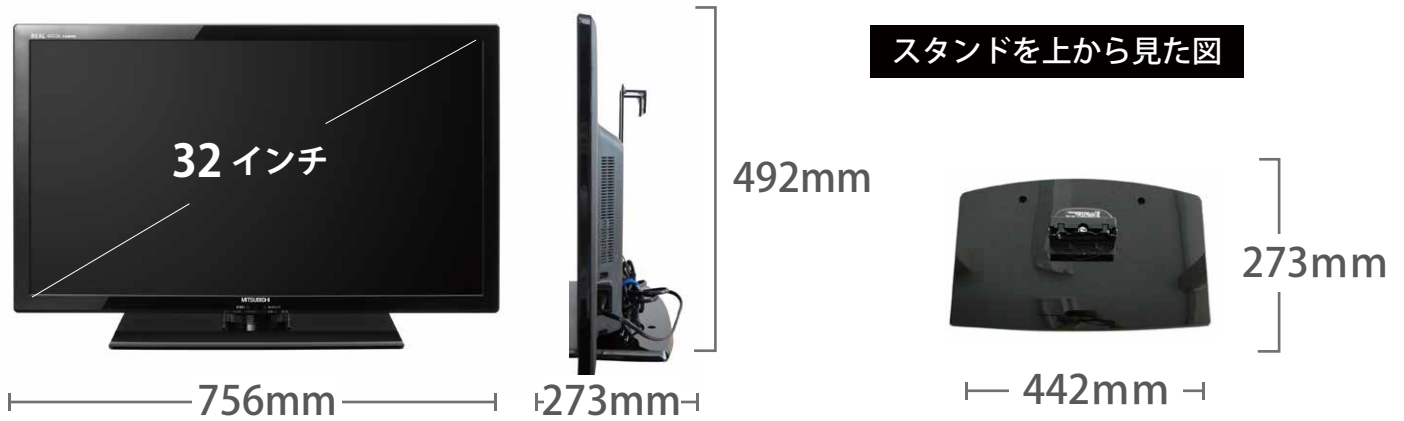

メーカー	三菱	型番	LCD-32LB6		
インチ	32インチ	寸法	H49.2×W75.6×D27.3 cm	重量	スタンドなし/あり 6.27 / 9.01kg

### 全体の寸法図