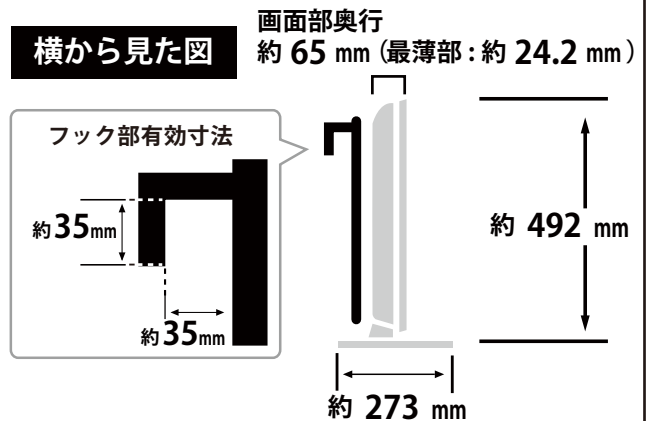

スワイベル角度

横から見た図