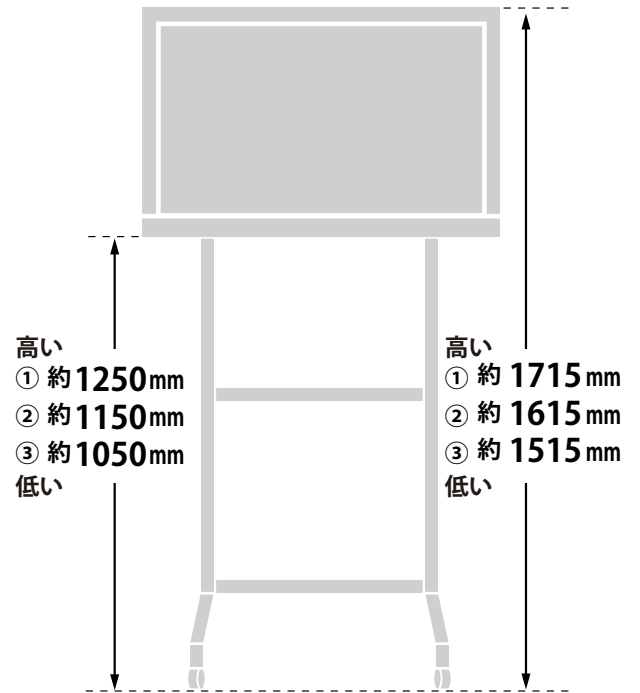

### 横から見た図

### ディスプレイ箱寸法図

## テレビスタンドにかけた時の高さ

TVL

[テレビスタンド2 ハイタイプ] 4段階

TVS

[テレビスタンド スタンダードタイプ] 3段階

## 寸法 (金具の位置)