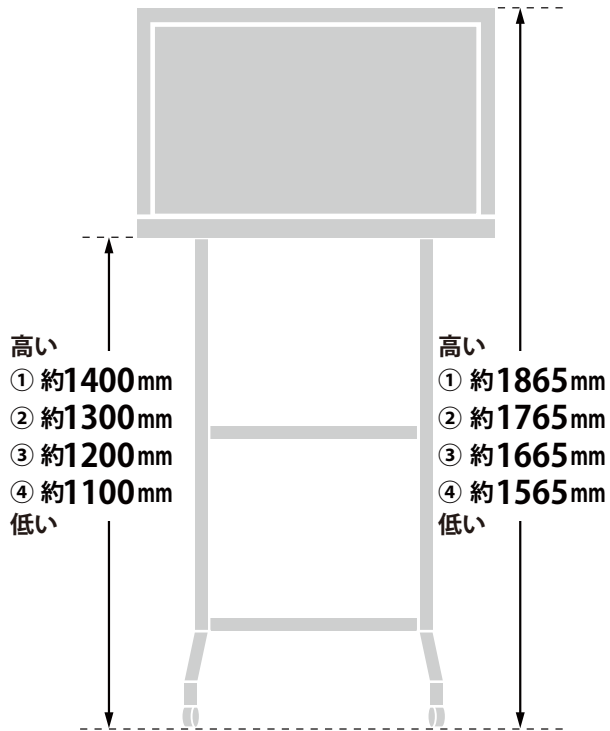

テレビスタンドにかけた時の高さ

TVL

[テレビスタンド2 ハイタイプ] 4段階