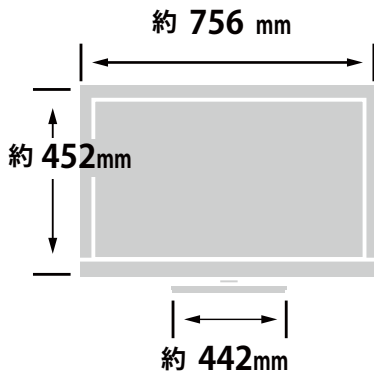

メーカー	三菱	型番	LCD-32LB6		
インチ	32インチ	寸法	H49.2×W75.6×D27.3 cm	重量	スタンドなし/あり 6.27 / 9.01kg

### 全体の寸法図

### 外形寸法

### ディスプレイ箱寸法図