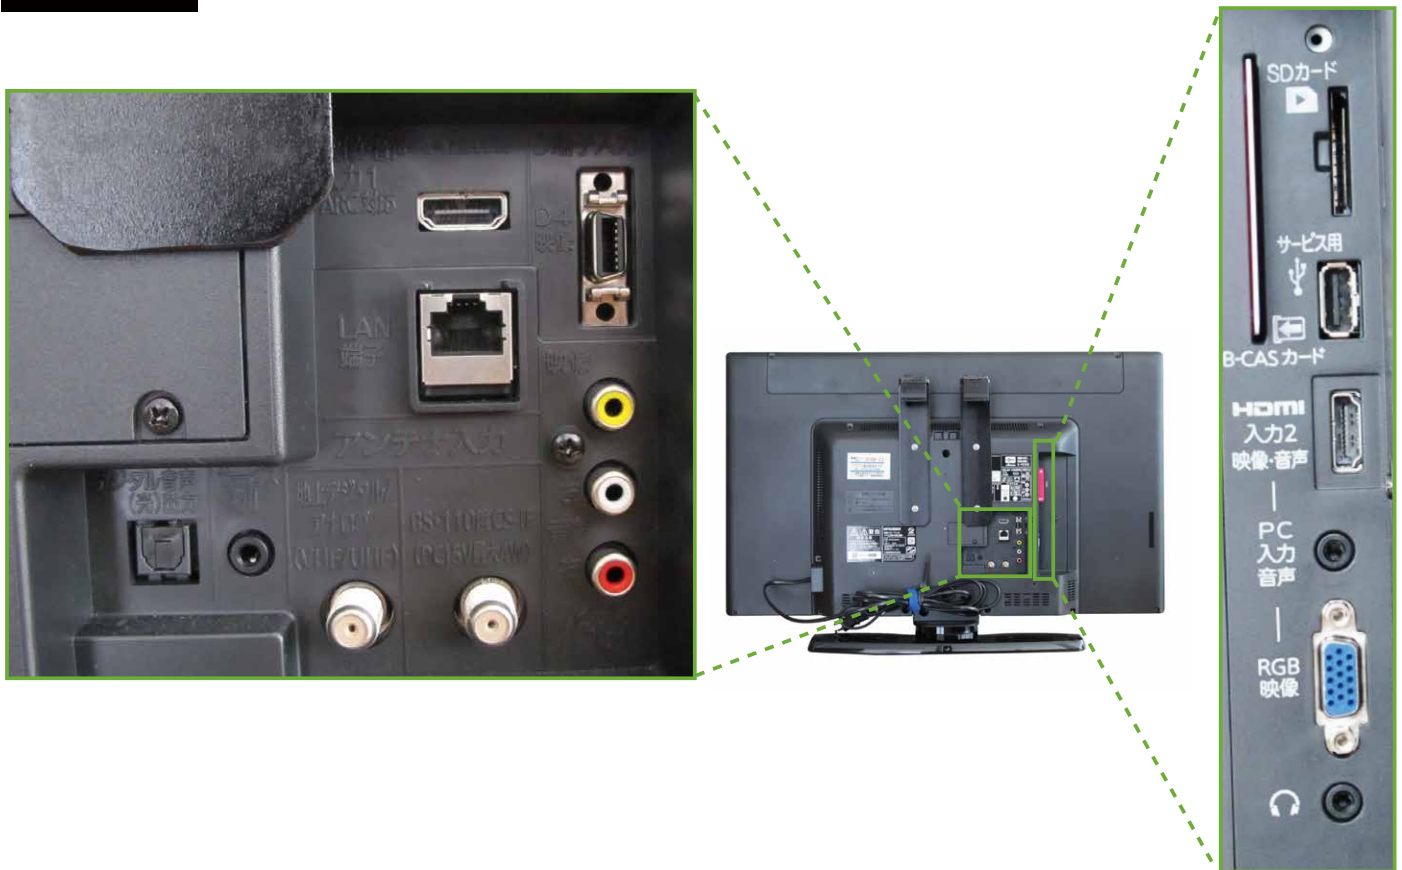

端子の一覧

仕様表

三菱 液晶モニタ 32型 LCD-32LB6仕様表

画面サイズ	32V	
表示画素数(パネルの種類)	ワイドXGA(水平1366x垂直768)	
アスペクト比	16:9	
地上/BS/110度CSデジタル(チューナー)	○×1	
地上アナログ(チューナー)	○×1	
HDMI入力端子(前面・側面端子)	1+1(側面)(1080p対応)(音声はPCMのみ対応)	
※ARC対応(モニター出力)	○(HDMI入力1のみ)	
HDMI出力端子	—	
D端子(種類/個数)	D4/1(音声はビデオ入力と兼用)	
S映像入力(前面/側面端子)	—	
ビデオ入力(前面/側面端子)	1(背面、音声はD端子入力と兼用)	
デジタル光音声出力端子	1	
音声出力端子	—	
ヘッドホン端子	1	
PC端子(ミニD-sub15ピン、ステレオミニジャック)	1(映像、音声、側面)	
LAN(100BASE-TX/10BASE-T)	1	
i-Link	—	
USB入力	1(HDD対応)	
内蔵スピーカー数	2個	
音声実用最大出力(JEITA)(W)	16W	
質量(kg)	スタンドあり	9.01
	スタンドなし	6.27
外形寸法(幅×高さ×奥行)(cm)	スタンドあり	75.6×49.2×27.3
	スタンドなし	75.6×45.2×6.5
電源コード長さ(m)	3	
消費電力(W)	52	
待機時消費電力(W)		0.2
	高速起動「入」設定時	約9
	本体電源「切」時	0.13
年間消費電力量(kWh/年)	51	
添付品	専用リモコン・RGBケーブル10m×1・AVケーブル×1・電源ケーブル 取扱説明書・壁掛フック(2本)・プラスドライバー・フック取付用ネジ(4本)