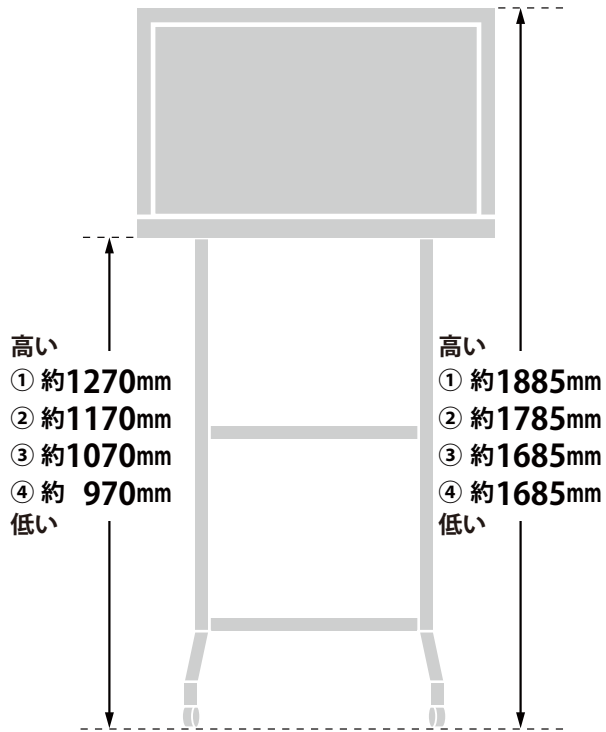

メーカー	シャープ	型番	LC-40V7
インチ	40インチ	寸法	H605×W961×D89
		重量	13.5 kg

全体の寸法図

96.1 cm

8.9 cm

高さ：60.5 cm

幅：96.1 cm

奥行：8.9 cm

重量：13.5 kg

台座は別途オプションになります

外形寸法

画面有効寸法

背面フック寸法

背面寸法

ベゼル寸法

スイーベル角度

左右 20 度

横から見た図

画面部奥行
約 89mm (最薄部：約 47mm)

ディスプレイ箱寸法図

付属品の一覧

- 1 取扱説明書
- 2 アナログケーブル
- 3 リモコン
- 4 電池 (2本)
- 5 RGB ケーブル (10m)

端子の一覧

仕様表

画面サイズ		40v型ワイド(88.6×49.8/101.6)、LEDバックライト	
横×縦/対角(cm)			
画素数(水平×垂直 画素)		1,920×1,080	
テレビコントラスト		200万:1	
視野角		176度	
画面機能	テレビ機能	倍速、高画質アクティブコンディショナー、なめらか高画質、2画面機能	
音声機能	アンプ	デジタルアンプ	
	音声実用最大出力	20W(10W+10W)	
	スピーカー	3cm×15cm×2個	
チューナー	地上デジタル	2	
	(CATV/パススルー対応)		
	BS/110度CSデジタル	1	
接続端子	映像入力	ミニD-sub15ピン×1、D5×1、RCAピン×1	
	音声	入力	デジタル光端子 ACC5.1ch対応×1、ステレオミニ×1
		出力	RCAピン×1(切替式)、ステレオミニ×1
	HDMI入力	1080/24p対応×2、ARC対応×1	
	その他	USB端子×1、LAN端子×1	
外形寸法	本体	96.1×25.7×64.2	
幅×奥行×高さ(cm)	画面	96.1×8.9(最薄部4.7)×60.5	
本体質量(kg)		約16.5	
消費電力(W) AC		約108	
待機時消費電力(W)		0.1	
年間消費電力量(kWh/年)		86	
付属品	本体付属	ACコード(取付済)、テーブルスタンド(組立て式)	
		ワイヤレスリモコン、リモコン用乾電池	
	ケーブル類	B-CASカード(装着済み)	
		RGBケーブル10m×1・AVケーブル×1	

テレビスタンドにかけた時の高さ

TVL

[テレビスタンド2 ハイタイプ] 4段階

TVS

[テレビスタンド スタンダードタイプ] 3段階

寸法 (金具の位置)