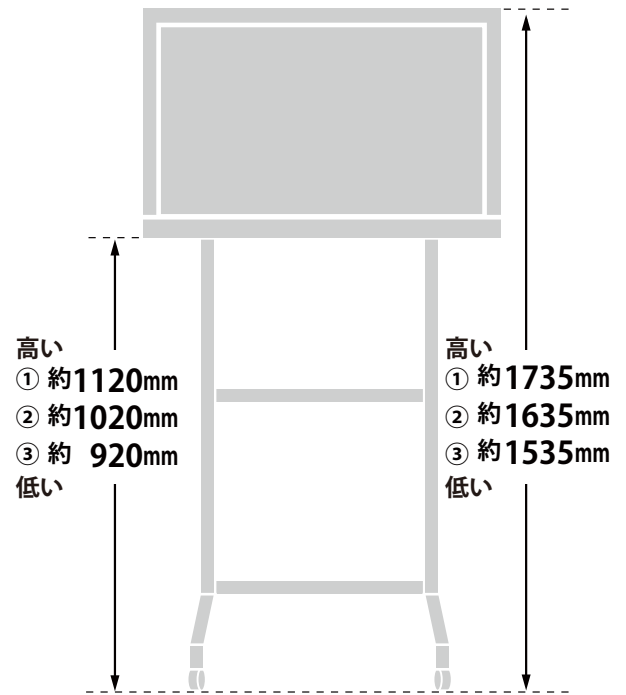

メーカー	シャープ	型番	LC-40V7
インチ	40インチ	寸法	H605×W961×D89
		重量	13.5 kg

全体の寸法図

96.1 cm

8.9 cm

高さ：60.5 cm

幅：96.1 cm

奥行：8.9 cm

重量：13.5 kg

台座は別途オプションになります

外形寸法

画面有効寸法

背面フック寸法

背面寸法

ベゼル寸法

スイーベル角度

左右 20 度

横から見た図

画面部奥行
約 89mm (最薄部：約 47mm)

ディスプレイ箱寸法図

付属品の一覧

- 1 取扱説明書
- 2 アナログケーブル
- 3 リモコン
- 4 電池 (2本)
- 5 RGB ケーブル (10m)

端子の一覧

仕様表

画面サイズ		40v型ワイド(88.6×49.8/101.6)、LEDバックライト	
横×縦/対角(cm)			
画素数(水平×垂直 画素)		1,920×1,080	
テレビコントラスト		200万:1	
視野角		176度	
画面機能	テレビ機能	倍速、高画質アクティブコンディショナー、なめらか高画質、2画面機能	
音声機能	アンプ	デジタルアンプ	
	音声実用最大出力	20W(10W+10W)	
	スピーカー	3cm×15cm×2個	
チューナー	地上デジタル	2	
	(CATV/パススルー対応)		
	BS/110度CSデジタル	1	
接続端子	映像入力	ミニD-sub15ピン×1、D5×1、RCAピン×1	
	音声	入力	デジタル光端子 ACC5.1ch対応×1、ステレオミニ×1
		出力	RCAピン×1(切替式)、ステレオミニ×1
	HDMI入力	1080/24p対応×2、ARC対応×1	
	その他	USB端子×1、LAN端子×1	
外形寸法	本体	96.1×25.7×64.2	
幅×奥行×高さ(cm)	画面	96.1×8.9(最薄部4.7)×60.5	
本体質量(kg)		約16.5	
消費電力(W) AC		約108	
待機時消費電力(W)		0.1	
年間消費電力量(kWh/年)		86	
付属品	本体付属	ACコード(取付済)、テーブルスタンド(組立て式)	
		ワイヤレスリモコン、リモコン用乾電池	
	ケーブル類	B-CASカード(装着済み)	
		RGBケーブル10m×1・AVケーブル×1	

テレビスタンドにかけた時の高さ

TVL

[テレビスタンド2 ハイタイプ] 4段階

TVS

[テレビスタンド スタンダードタイプ] 3段階

寸法 (金具の位置)