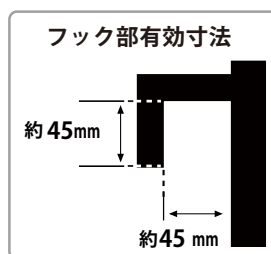

メーカー	シャープ	型番	LC-40V7
インチ	40インチ	寸法	H605×W961×D89
		重量	13.5 kg

全体の寸法図

96.1 cm

8.9 cm

高さ：60.5 cm

幅：96.1 cm

奥行：8.9 cm

重量：13.5 kg

台座は別途オプションになります

外形寸法

画面有効寸法

背面フック寸法

背面寸法

ベゼル寸法

スイーベル角度

左右 20 度

横から見た図

画面部奥行
約 89mm (最薄部：約 47mm)

ディスプレイ箱寸法図

付属品の一覧

- 1 取扱説明書
- 2 アナログケーブル
- 3 リモコン
- 4 電池 (2本)
- 5 RGB ケーブル (10m)

端子の一覧

仕様表

画面サイズ		40v型ワイド(88.6×49.8/101.6)、LEDバックライト	
横×縦/対角(cm)			
画素数(水平×垂直 画素)		1,920×1,080	
テレビコントラスト		200万:1	
視野角		176度	
画面機能	テレビ機能	倍速、高画質アクティブコンディショナー、なめらか高画質、2画面機能	
音声機能	アンプ	デジタルアンプ	
	音声実用最大出力	20W(10W+10W)	
	スピーカー	3cm×15cm×2個	
チューナー	地上デジタル	2	
	(CATV/パススルー対応)		
	BS/110度CSデジタル	1	
接続端子	映像入力	ミニD-sub15ピン×1、D5×1、RCAピン×1	
	音声	入力	デジタル光端子 ACC5.1ch対応×1、ステレオミニ×1
		出力	RCAピン×1(切替式)、ステレオミニ×1
	HDMI入力	1080/24p対応×2、ARC対応×1	
	その他	USB端子×1、LAN端子×1	
外形寸法	本体	96.1×25.7×64.2	
幅×奥行×高さ(cm)	画面	96.1×8.9(最薄部4.7)×60.5	
本体質量(kg)		約16.5	
消費電力(W) AC		約108	
待機時消費電力(W)		0.1	
年間消費電力量(kWh/年)		86	
付属品	本体付属	ACコード(取付済)、テーブルスタンド(組立て式)	
		ワイヤレスリモコン、リモコン用乾電池	
	ケーブル類	B-CASカード(装着済み)	
		RGBケーブル10m×1・AVケーブル×1	

テレビスタンドにかけた時の高さ

TVL

[テレビスタンド2 ハイタイプ] 4段階

TVS

[テレビスタンド スタンダードタイプ] 3段階

寸法 (金具の位置)