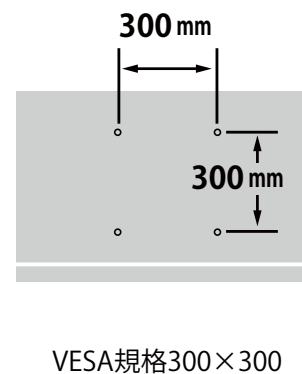

メーカー	シャープ	型番	LC-40V7
インチ	40インチ	寸法	H605×W961×D89
		重量	13.5 kg

全体の寸法図

96.1 cm

8.9 cm

高さ：60.5 cm

幅：96.1 cm

奥行：8.9 cm

重量：13.5 kg

台座は別途オプションになります

外形寸法

画面有効寸法

背面フック寸法

背面寸法

ベゼル寸法

スイーベル角度

左右 20 度

横から見た図

画面部奥行
約 89mm (最薄部：約 47mm)

ディスプレイ箱寸法図

付属品の一覧

- 1 取扱説明書
- 2 アナログケーブル
- 3 リモコン
- 4 電池 (2本)
- 5 RGB ケーブル (10m)

端子の一覧

仕様表

画面サイズ		40v型ワイド(88.6×49.8/101.6)、LEDバックライト	
横×縦/対角(cm)			
画素数(水平×垂直 画素)		1,920×1,080	
テレビコントラスト		200万:1	
視野角		176度	
画面機能	テレビ機能	倍速、高画質アクティブコンディショナー、なめらか高画質、2画面機能	
音声機能	アンプ	デジタルアンプ	
	音声実用最大出力	20W(10W+10W)	
	スピーカー	3cm×15cm×2個	
チューナー	地上デジタル	2	
	(CATV/パススルー対応)		
	BS/110度CSデジタル	1	
接続端子	映像入力	ミニD-sub15ピン×1、D5×1、RCAピン×1	
	音声	入力	デジタル光端子 ACC5.1ch対応×1、ステレオミニ×1
		出力	RCAピン×1(切替式)、ステレオミニ×1
	HDMI入力	1080/24p対応×2、ARC対応×1	
	その他	USB端子×1、LAN端子×1	
外形寸法	本体	96.1×25.7×64.2	
幅×奥行×高さ(cm)	画面	96.1×8.9(最薄部4.7)×60.5	
本体質量(kg)		約16.5	
消費電力(W) AC		約108	
待機時消費電力(W)		0.1	
年間消費電力量(kWh/年)		86	
付属品	本体付属	ACコード(取付済)、テーブルスタンド(組立て式)	
		ワイヤレスリモコン、リモコン用乾電池	
	ケーブル類	B-CASカード(装着済み)	
		RGBケーブル10m×1・AVケーブル×1	

テレビスタンドにかけた時の高さ

TVL

[テレビスタンド2 ハイタイプ] 4段階

TVS

[テレビスタンド スタンダードタイプ] 3段階

寸法 (金具の位置)