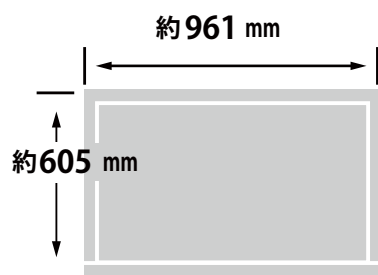

メーカー	シャープ	型番	LC-40V7
インチ	40インチ	寸法	H605×W961×D89
		重量	13.5 kg

全体の寸法図

96.1 cm

8.9 cm

高さ：60.5 cm

幅：96.1 cm

奥行：8.9 cm

重量：13.5 kg

台座は別途オプションになります

外形寸法

画面有効寸法

背面フック寸法

背面寸法

ベゼル寸法

スイーベル角度

左右 20 度

横から見た図

画面部奥行
約 89mm (最薄部：約 47mm)

ディスプレイ箱寸法図

付属品の一覧

- 1 取扱説明書
- 2 アナログケーブル
- 3 リモコン
- 4 電池 (2本)
- 5 RGB ケーブル (10m)

端子の一覧

仕様表

画面サイズ		40v型ワイド(88.6×49.8/101.6)、LEDバックライト	
横×縦/対角(cm)			
画素数(水平×垂直 画素)		1,920×1,080	
テレビコントラスト		200万:1	
視野角		176度	
画面機能	テレビ機能	倍速、高画質アクティブコンディショナー、なめらか高画質、2画面機能	
音声機能	アンプ	デジタルアンプ	
	音声実用最大出力	20W(10W+10W)	
	スピーカー	3cm×15cm×2個	
チューナー	地上デジタル	2	
	(CATV/パススルー対応)		
	BS/110度CSデジタル	1	
接続端子	映像入力	ミニD-sub15ピン×1、D5×1、RCAピン×1	
	音声	入力	デジタル光端子 ACC5.1ch対応×1、ステレオミニ×1
		出力	RCAピン×1(切替式)、ステレオミニ×1
	HDMI入力	1080/24p対応×2、ARC対応×1	
	その他	USB端子×1、LAN端子×1	
外形寸法	本体	96.1×25.7×64.2	
幅×奥行×高さ(cm)	画面	96.1×8.9(最薄部4.7)×60.5	
本体質量(kg)		約16.5	
消費電力(W) AC		約108	
待機時消費電力(W)		0.1	
年間消費電力量(kWh/年)		86	
付属品	本体付属	ACコード(取付済)、テーブルスタンド(組立て式)	
		ワイヤレスリモコン、リモコン用乾電池	
	ケーブル類	B-CASカード(装着済み)	
		RGBケーブル10m×1・AVケーブル×1	

テレビスタンドにかけた時の高さ

TVL

[テレビスタンド2 ハイタイプ] 4段階

TVS

[テレビスタンド スタンダードタイプ] 3段階

寸法 (金具の位置)