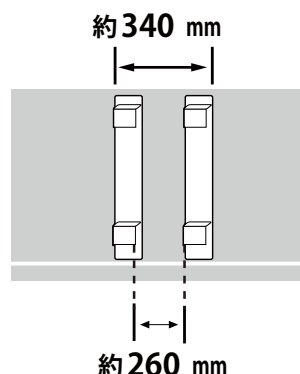

メーカー	シャープ	型番	LC-40V7
インチ	40インチ	寸法	H605×W961×D89
		重量	13.5 kg

全体の寸法図

96.1 cm

8.9 cm

高さ：60.5 cm

幅：96.1 cm

奥行：8.9 cm

重量：13.5 kg

台座は別途オプションになります

外形寸法

画面有効寸法

背面フック寸法

背面寸法

ベゼル寸法

スイーベル角度

左右 20 度

横から見た図

画面部奥行
約 89mm (最薄部：約 47mm)

ディスプレイ箱寸法図

付属品の一覧

- 1 取扱説明書
- 2 アナログケーブル
- 3 リモコン
- 4 電池 (2本)
- 5 RGB ケーブル (10m)

端子の一覧

仕様表

画面サイズ		40v型ワイド(88.6×49.8/101.6)、LEDバックライト	
横×縦/対角(cm)			
画素数(水平×垂直 画素)		1,920×1,080	
テレビコントラスト		200万:1	
視野角		176度	
画面機能	テレビ機能	倍速、高画質アクティブコンディショナー、なめらか高画質、2画面機能	
音声機能	アンプ	デジタルアンプ	
	音声実用最大出力	20W(10W+10W)	
	スピーカー	3cm×15cm×2個	
チューナー	地上デジタル	2	
	(CATV/パススルー対応)		
	BS/110度CSデジタル	1	
接続端子	映像入力	ミニD-sub15ピン×1、D5×1、RCAピン×1	
	音声	入力	デジタル光端子 ACC5.1ch対応×1、ステレオミニ×1
		出力	RCAピン×1(切替式)、ステレオミニ×1
	HDMI入力	1080/24p対応×2、ARC対応×1	
	その他	USB端子×1、LAN端子×1	
外形寸法	本体	96.1×25.7×64.2	
幅×奥行×高さ(cm)	画面	96.1×8.9(最薄部4.7)×60.5	
本体質量(kg)		約16.5	
消費電力(W) AC		約108	
待機時消費電力(W)		0.1	
年間消費電力量(kWh/年)		86	
付属品	本体付属	ACコード(取付済)、テーブルスタンド(組立て式)	
		ワイヤレスリモコン、リモコン用乾電池	
	ケーブル類	B-CASカード(装着済み)	
		RGBケーブル10m×1・AVケーブル×1	

テレビスタンドにかけた時の高さ

TVL

[テレビスタンド2 ハイタイプ] 4段階

TVS

[テレビスタンド スタンダードタイプ] 3段階

寸法 (金具の位置)