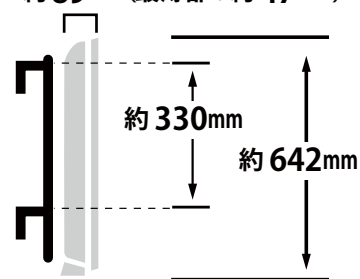

メーカー	シャープ	型番	LC-40V7
インチ	40インチ	寸法	H605×W961×D89
		重量	13.5 kg

全体の寸法図

96.1 cm

8.9 cm

高さ：60.5 cm

幅：96.1 cm

奥行：8.9 cm

重量：13.5 kg

台座は別途オプションになります

外形寸法

画面有効寸法

背面フック寸法

背面寸法

ベゼル寸法

スイーベル角度

左右 20 度

横から見た図

画面部奥行
約 89mm (最薄部：約 47mm)

ディスプレイ箱寸法図

付属品の一覧

- 1 取扱説明書
- 2 アナログケーブル
- 3 リモコン
- 4 電池 (2本)
- 5 RGB ケーブル (10m)

端子の一覧

仕様表

画面サイズ		40v型ワイド(88.6×49.8/101.6)、LEDバックライト	
横×縦/対角(cm)			
画素数(水平×垂直 画素)		1,920×1,080	
テレビコントラスト		200万:1	
視野角		176度	
画面機能	テレビ機能	倍速、高画質アクティブコンディショナー、なめらか高画質、2画面機能	
音声機能	アンプ	デジタルアンプ	
	音声実用最大出力	20W(10W+10W)	
	スピーカー	3cm×15cm×2個	
チューナー	地上デジタル	2	
	(CATV/パススルー対応)		
	BS/110度CSデジタル	1	
接続端子	映像入力	ミニD-sub15ピン×1、D5×1、RCAピン×1	
	音声	入力	デジタル光端子 ACC5.1ch対応×1、ステレオミニ×1
		出力	RCAピン×1(切替式)、ステレオミニ×1
	HDMI入力	1080/24p対応×2、ARC対応×1	
	その他	USB端子×1、LAN端子×1	
外形寸法	本体	96.1×25.7×64.2	
幅×奥行×高さ(cm)	画面	96.1×8.9(最薄部4.7)×60.5	
本体質量(kg)		約16.5	
消費電力(W) AC		約108	
待機時消費電力(W)		0.1	
年間消費電力量(kWh/年)		86	
付属品	本体付属	ACコード(取付済)、テーブルスタンド(組立て式)	
		ワイヤレスリモコン、リモコン用乾電池	
	ケーブル類	B-CASカード(装着済み)	
		RGBケーブル10m×1・AVケーブル×1	

テレビスタンドにかけた時の高さ

TVL

[テレビスタンド2 ハイタイプ] 4段階

TVS

[テレビスタンド スタンダードタイプ] 3段階

寸法 (金具の位置)