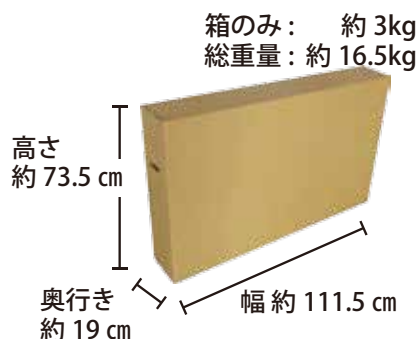

メーカー	シャープ	型番	LC-40V7
インチ	40インチ	寸法	H605×W961×D89
		重量	13.5 kg

全体の寸法図

96.1 cm

8.9 cm

高さ：60.5 cm

幅：96.1 cm

奥行：8.9 cm

重量：13.5 kg

台座は別途オプションになります

外形寸法

画面有効寸法

背面フック寸法

背面寸法

ベゼル寸法

スイーベル角度

左右 20 度

横から見た図

画面部奥行
約 89mm (最薄部：約 47mm)

ディスプレイ箱寸法図

付属品の一覧

- 1 取扱説明書
- 2 アナログケーブル
- 3 リモコン
- 4 電池 (2本)
- 5 RGB ケーブル (10m)

端子の一覧

仕様表

画面サイズ		40v型ワイド(88.6×49.8/101.6)、LEDバックライト	
横×縦/対角(cm)			
画素数(水平×垂直 画素)		1,920×1,080	
テレビコントラスト		200万:1	
視野角		176度	
画面機能	テレビ機能	倍速、高画質アクティブコンディショナー、なめらか高画質、2画面機能	
音声機能	アンプ	デジタルアンプ	
	音声実用最大出力	20W(10W+10W)	
	スピーカー	3cm×15cm×2個	
チューナー	地上デジタル	2	
	(CATV/パススルー対応)		
	BS/110度CSデジタル	1	
接続端子	映像入力	ミニD-sub15ピン×1、D5×1、RCAピン×1	
	音声	入力	デジタル光端子 ACC5.1ch対応×1、ステレオミニ×1
		出力	RCAピン×1(切替式)、ステレオミニ×1
	HDMI入力	1080/24p対応×2、ARC対応×1	
	その他	USB端子×1、LAN端子×1	
外形寸法	本体	96.1×25.7×64.2	
幅×奥行×高さ(cm)	画面	96.1×8.9(最薄部4.7)×60.5	
本体質量(kg)		約16.5	
消費電力(W) AC		約108	
待機時消費電力(W)		0.1	
年間消費電力量(kWh/年)		86	
付属品	本体付属	ACコード(取付済)、テーブルスタンド(組立て式)	
		ワイヤレスリモコン、リモコン用乾電池	
	ケーブル類	B-CASカード(装着済み)	
		RGBケーブル10m×1・AVケーブル×1	