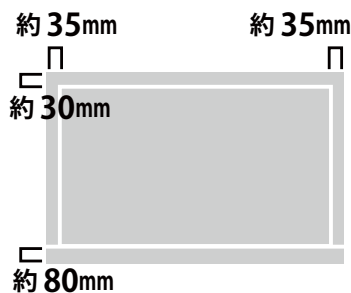

メーカー	シャープ	型番	LC-40V7
インチ	40インチ	寸法	H605×W961×D89
		重量	13.5 kg

全体の寸法図

96.1 cm

8.9 cm

高さ：60.5 cm

幅：96.1 cm

奥行：8.9 cm

重量：13.5 kg

台座は別途オプションになります

外形寸法

画面有効寸法

背面フック寸法

背面寸法

ベゼル寸法

スイーベル角度

左右 20 度

横から見た図

画面部奥行
約 89mm (最薄部：約 47mm)

ディスプレイ箱寸法図

付属品の一覧

- 1 取扱説明書
- 2 アナログケーブル
- 3 リモコン
- 4 電池 (2本)
- 5 RGB ケーブル (10m)

端子の一覧

仕様表

画面サイズ		40v型ワイド(88.6×49.8/101.6)、LEDバックライト	
横×縦/対角(cm)			
画素数(水平×垂直 画素)		1,920×1,080	
テレビコントラスト		200万:1	
視野角		176度	
画面機能	テレビ機能	倍速、高画質アクティブコンディショナー、なめらか高画質、2画面機能	
音声機能	アンプ	デジタルアンプ	
	音声実用最大出力	20W(10W+10W)	
	スピーカー	3cm×15cm×2個	
チューナー	地上デジタル	2	
	(CATV/パススルー対応)		
	BS/110度CSデジタル	1	
接続端子	映像入力	ミニD-sub15ピン×1、D5×1、RCAピン×1	
	音声	入力	デジタル光端子 ACC5.1ch対応×1、ステレオミニ×1
		出力	RCAピン×1(切替式)、ステレオミニ×1
	HDMI入力	1080/24p対応×2、ARC対応×1	
	その他	USB端子×1、LAN端子×1	
外形寸法	本体	96.1×25.7×64.2	
幅×奥行×高さ(cm)	画面	96.1×8.9(最薄部4.7)×60.5	
本体質量(kg)		約16.5	
消費電力(W) AC		約108	
待機時消費電力(W)		0.1	
年間消費電力量(kWh/年)		86	
付属品	本体付属	ACコード(取付済)、テーブルスタンド(組立て式)	
		ワイヤレスリモコン、リモコン用乾電池	
	ケーブル類	B-CASカード(装着済み)	
		RGBケーブル10m×1・AVケーブル×1	

テレビスタンドにかけた時の高さ

TVL

[テレビスタンド2 ハイタイプ] 4段階

TVS

[テレビスタンド スタンダードタイプ] 3段階

寸法 (金具の位置)