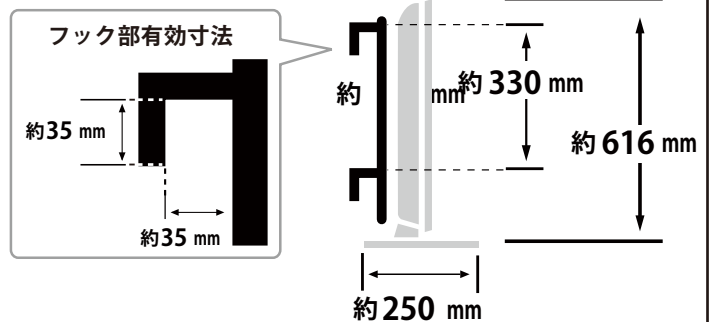

| | | | | | |
|------|-------|----|------------------|----|---------|
| メーカー | ソニー | 型番 | SONY-KDL-40EX720 | | |
| インチ | 40インチ | 寸法 | H616×W943×D250 | 重量 | 14.4 kg |

全体の寸法図

外形寸法

画面有効寸法

背面フック寸法

※スタンドを取り外さないと取付不可

背面寸法

VESA規格200×200

ベゼル寸法

スィーベル角度

横から見た図

ディスプレイ箱寸法図

付属品の一覧

- ① 取扱説明書
- ② アナログケーブル
- ③ リモコン
- ④ 電池 (2本)
- ⑤ RGB ケーブル (10m)

端子の一覧

仕様表

| | | |
|--------------|---|----------------------------------|
| チューナー | 地上デジタル/BS・110度CSデジタル | 1/1 |
| | 地上アナログ/CATV地上アナログ: ch | 1/C13-C63 |
| | CATVパススルー | ○ |
| 画面機能 | 倍速機能 | モーションフローXR240 |
| | 高画質回路 | X-Reality |
| | バックライト | エッジ型LED |
| | 画素数(水平×垂直) | 1,920×1,080 |
| | アドバンスド・コントラスト エンハンサー | ○ |
| 音声機能 | サラウンド回路 | S-Force フロントサラウンド3D |
| | 実用最大出力(JEITA): W | 20(10+10) |
| | スピーカー | 2個(フルレンジ) |
| 入出力端子 系統数 | D端子 | D5(背面: 1) |
| | S2ビデオ入力端子 | - |
| | ビデオ入力端子 | 1(背面) |
| | デジタル放送/ビデオ出力端子 | - |
| | ヘッドホン出力端子 | 1(側面) |
| | HDMI入力端子 | 4(側面: 1、背面: 3) |
| | | PC入力端子 D-sub15ピン (音声: ステレオミニ) |
| | 光デジタル音声出力端子(AAC/PCM) | 1(背面) |
| | USB端子 | 2(側面) |
| | 電話回線(モデム内蔵) | - |
| | LAN端子(100BASE-TX/10BASE-T) | 1(背面) |
| 寸法・画質 | 有効画面サイズ(幅・高さ・対角): cm | 88.6・49.8・101.6 |
| | 外形寸法(幅×高さ×奥行): cm | 94.3x58.6x4.2 |
| | 質量[スタンド含む]: kg | 11.2[14.4] |
| | 消費電力[待機時]: W | 121[0.15] |
| | 年間消費電力量: kWh/年 | 123 |
| 添付品 | 専用リモコン・RGBケーブル10m×1・AVケーブル×1・電源ケーブル・取扱説明書 | |

テレビスタンドにかけた時の高さ

TVL

[テレビスタンド2 ハイタイプ] 4段階

TVS

[テレビスタンド スタンダードタイプ] 3段階

寸法 (金具の位置)