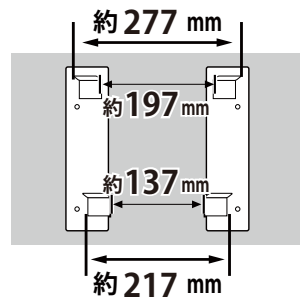

| | | | | | |
|------|-------|----|------------------|----|---------|
| メーカー | ソニー | 型番 | SONY-KDL-40EX720 | | |
| インチ | 40インチ | 寸法 | H616×W943×D250 | 重量 | 14.4 kg |

全体の寸法図

外形寸法

画面有効寸法

背面フック寸法

※スタンドを取り外さないと取付不可

背面寸法

VESA規格200×200

ベゼル寸法

スィーベル角度

横から見た図

ディスプレイ箱寸法図

付属品の一覧

- ① 取扱説明書
- ② アナログケーブル
- ③ リモコン
- ④ 電池 (2本)
- ⑤ RGB ケーブル (10m)

端子の一覧

仕様表

| | | |
|--------------|---|----------------------------------|
| チューナー | 地上デジタル/BS・110度CSデジタル | 1/1 |
| | 地上アナログ/CATV地上アナログ: ch | 1/C13-C63 |
| | CATVパススルー | ○ |
| 画面機能 | 倍速機能 | モーションフローXR240 |
| | 高画質回路 | X-Reality |
| | バックライト | エッジ型LED |
| | 画素数(水平×垂直) | 1,920×1,080 |
| | アドバンスド・コントラスト エンハンサー | ○ |
| 音声機能 | サラウンド回路 | S-Force フロントサラウンド3D |
| | 実用最大出力(JEITA): W | 20(10+10) |
| | スピーカー | 2個(フルレンジ) |
| 入出力端子 系統数 | D端子 | D5(背面: 1) |
| | S2ビデオ入力端子 | - |
| | ビデオ入力端子 | 1(背面) |
| | デジタル放送/ビデオ出力端子 | - |
| | ヘッドホン出力端子 | 1(側面) |
| | HDMI入力端子 | 4(側面: 1、背面: 3) |
| | | PC入力端子 D-sub15ピン (音声: ステレオミニ) |
| | 光デジタル音声出力端子(AAC/PCM) | 1(背面) |
| | USB端子 | 2(側面) |
| | 電話回線(モデム内蔵) | - |
| | LAN端子(100BASE-TX/10BASE-T) | 1(背面) |
| 寸法・画質 | 有効画面サイズ(幅・高さ・対角): cm | 88.6・49.8・101.6 |
| | 外形寸法(幅×高さ×奥行): cm | 94.3x58.6x4.2 |
| | 質量[スタンド含む]: kg | 11.2[14.4] |
| | 消費電力[待機時]: W | 121[0.15] |
| | 年間消費電力量: kWh/年 | 123 |
| 添付品 | 専用リモコン・RGBケーブル10m×1・AVケーブル×1・電源ケーブル・取扱説明書 | |

テレビスタンドにかけた時の高さ

TVL

[テレビスタンド2 ハイタイプ] 4段階

TVS

[テレビスタンド スタンダードタイプ] 3段階

寸法 (金具の位置)