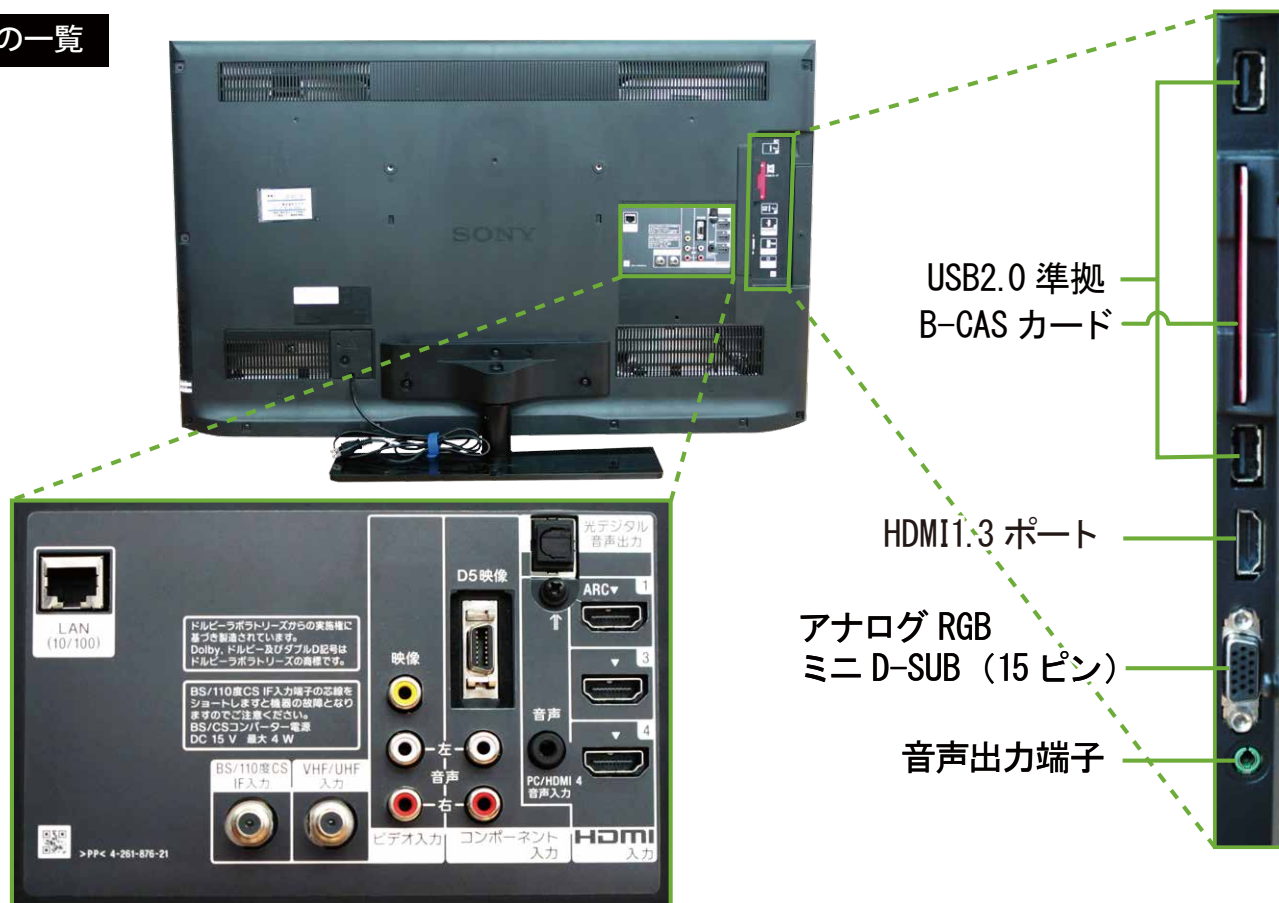

| | | | | | |
|------|-------|----|------------------|----|---------|
| メーカー | ソニー | 型番 | SONY-KDL-40EX720 | | |
| インチ | 40インチ | 寸法 | H616×W943×D250 | 重量 | 14.4 kg |

全体の寸法図

外形寸法

画面有効寸法

背面フック寸法

※スタンドを取り外さないと取付不可

背面寸法

VESA規格200×200

ベゼル寸法

スィーベル角度

横から見た図

ディスプレイ箱寸法図

付属品の一覧

- ① 取扱説明書
- ② アナログケーブル
- ③ リモコン
- ④ 電池 (2本)
- ⑤ RGB ケーブル (10m)

端子の一覧

仕様表

| | | |
|--------------|---|----------------------------------|
| チューナー | 地上デジタル/BS・110度CSデジタル | 1/1 |
| | 地上アナログ/CATV地上アナログ: ch | 1/C13-C63 |
| | CATVパススルー | ○ |
| 画面機能 | 倍速機能 | モーションフローXR240 |
| | 高画質回路 | X-Reality |
| | バックライト | エッジ型LED |
| | 画素数(水平×垂直) | 1,920×1,080 |
| | アドバンスド・コントラスト エンハンサー | ○ |
| 音声機能 | サラウンド回路 | S-Force フロントサラウンド3D |
| | 実用最大出力(JEITA): W | 20(10+10) |
| | スピーカー | 2個(フルレンジ) |
| 入出力端子 系統数 | D端子 | D5(背面: 1) |
| | S2ビデオ入力端子 | - |
| | ビデオ入力端子 | 1(背面) |
| | デジタル放送/ビデオ出力端子 | - |
| | ヘッドホン出力端子 | 1(側面) |
| | HDMI入力端子 | 4(側面: 1、背面: 3) |
| | | PC入力端子 D-sub15ピン (音声: ステレオミニ) |
| | 光デジタル音声出力端子(AAC/PCM) | 1(背面) |
| | USB端子 | 2(側面) |
| | 電話回線(モデム内蔵) | - |
| | LAN端子(100BASE-TX/10BASE-T) | 1(背面) |
| 寸法・画質 | 有効画面サイズ(幅・高さ・対角): cm | 88.6・49.8・101.6 |
| | 外形寸法(幅×高さ×奥行): cm | 94.3x58.6x4.2 |
| | 質量[スタンド含む]: kg | 11.2[14.4] |
| | 消費電力[待機時]: W | 121[0.15] |
| | 年間消費電力量: kWh/年 | 123 |
| 添付品 | 専用リモコン・RGBケーブル10m×1・AVケーブル×1・電源ケーブル・取扱説明書 | |

テレビスタンドにかけた時の高さ

TVL

[テレビスタンド2 ハイタイプ] 4段階

TVS

[テレビスタンド スタンダードタイプ] 3段階

寸法 (金具の位置)