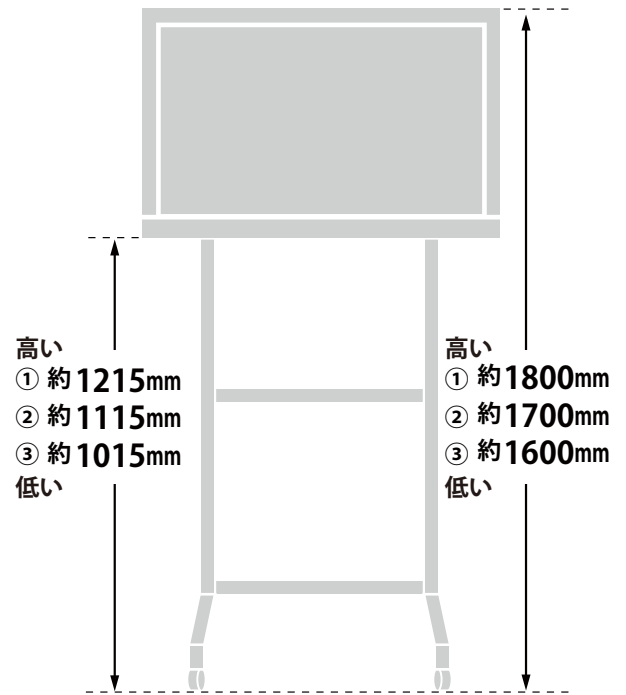

| | | | | | |
|------|-------|----|------------------|----|---------|
| メーカー | ソニー | 型番 | SONY-KDL-40EX720 | | |
| インチ | 40インチ | 寸法 | H616×W943×D250 | 重量 | 14.4 kg |

全体の寸法図

外形寸法

画面有効寸法

背面フック寸法

※スタンドを取り外さないと取付不可

背面寸法

VESA規格200×200

ベゼル寸法

スィーベル角度

横から見た図

ディスプレイ箱寸法図

付属品の一覧

- ① 取扱説明書
- ② アナログケーブル
- ③ リモコン
- ④ 電池 (2本)
- ⑤ RGB ケーブル (10m)

端子の一覧

仕様表

| | | |
|--------------|---|----------------------------------|
| チューナー | 地上デジタル/BS・110度CSデジタル | 1/1 |
| | 地上アナログ/CATV地上アナログ: ch | 1/C13-C63 |
| | CATVパススルー | ○ |
| 画面機能 | 倍速機能 | モーションフローXR240 |
| | 高画質回路 | X-Reality |
| | バックライト | エッジ型LED |
| | 画素数(水平×垂直) | 1,920×1,080 |
| | アドバンスド・コントラスト エンハンサー | ○ |
| 音声機能 | サラウンド回路 | S-Force フロントサラウンド3D |
| | 実用最大出力(JEITA): W | 20(10+10) |
| | スピーカー | 2個(フルレンジ) |
| 入出力端子 系統数 | D端子 | D5(背面: 1) |
| | S2ビデオ入力端子 | - |
| | ビデオ入力端子 | 1(背面) |
| | デジタル放送/ビデオ出力端子 | - |
| | ヘッドホン出力端子 | 1(側面) |
| | HDMI入力端子 | 4(側面: 1、背面: 3) |
| | | PC入力端子 D-sub15ピン (音声: ステレオミニ) |
| | 光デジタル音声出力端子(AAC/PCM) | 1(背面) |
| | USB端子 | 2(側面) |
| | 電話回線(モデム内蔵) | - |
| | LAN端子(100BASE-TX/10BASE-T) | 1(背面) |
| 寸法・画質 | 有効画面サイズ(幅・高さ・対角): cm | 88.6・49.8・101.6 |
| | 外形寸法(幅×高さ×奥行): cm | 94.3x58.6x4.2 |
| | 質量[スタンド含む]: kg | 11.2[14.4] |
| | 消費電力[待機時]: W | 121[0.15] |
| | 年間消費電力量: kWh/年 | 123 |
| 添付品 | 専用リモコン・RGBケーブル10m×1・AVケーブル×1・電源ケーブル・取扱説明書 | |

テレビスタンドにかけた時の高さ

TVL

[テレビスタンド2 ハイタイプ] 4段階

TVS

[テレビスタンド スタンダードタイプ] 3段階

寸法 (金具の位置)