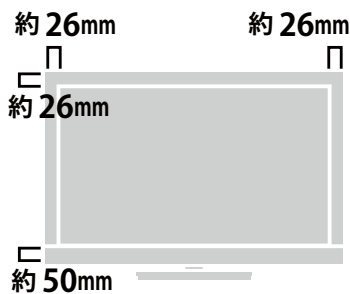

| | | | | | |
|------|-------|----|------------------|----|---------|
| メーカー | ソニー | 型番 | SONY-KDL-40EX720 | | |
| インチ | 40インチ | 寸法 | H616×W943×D250 | 重量 | 14.4 kg |

全体の寸法図

外形寸法

画面有効寸法

背面フック寸法

※スタンドを取り外さないと取付不可

背面寸法

VESA規格200×200

ベゼル寸法

スィーベル角度

横から見た図

ディスプレイ箱寸法図

付属品の一覧

- ① 取扱説明書
- ② アナログケーブル
- ③ リモコン
- ④ 電池 (2本)
- ⑤ RGB ケーブル (10m)

端子の一覧

仕様表

| | | |
|--------------|---|----------------------------------|
| チューナー | 地上デジタル/BS・110度CSデジタル | 1/1 |
| | 地上アナログ/CATV地上アナログ: ch | 1/C13-C63 |
| | CATVパススルー | ○ |
| 画面機能 | 倍速機能 | モーションフローXR240 |
| | 高画質回路 | X-Reality |
| | バックライト | エッジ型LED |
| | 画素数(水平×垂直) | 1,920×1,080 |
| | アドバンスド・コントラスト エンハンサー | ○ |
| 音声機能 | サラウンド回路 | S-Force フロントサラウンド3D |
| | 実用最大出力(JEITA): W | 20(10+10) |
| | スピーカー | 2個(フルレンジ) |
| 入出力端子 系統数 | D端子 | D5(背面: 1) |
| | S2ビデオ入力端子 | - |
| | ビデオ入力端子 | 1(背面) |
| | デジタル放送/ビデオ出力端子 | - |
| | ヘッドホン出力端子 | 1(側面) |
| | HDMI入力端子 | 4(側面: 1、背面: 3) |
| | | PC入力端子 D-sub15ピン (音声: ステレオミニ) |
| | 光デジタル音声出力端子(AAC/PCM) | 1(背面) |
| | USB端子 | 2(側面) |
| | 電話回線(モデム内蔵) | - |
| | LAN端子(100BASE-TX/10BASE-T) | 1(背面) |
| 寸法・画質 | 有効画面サイズ(幅・高さ・対角): cm | 88.6・49.8・101.6 |
| | 外形寸法(幅×高さ×奥行): cm | 94.3x58.6x4.2 |
| | 質量[スタンド含む]: kg | 11.2[14.4] |
| | 消費電力[待機時]: W | 121[0.15] |
| | 年間消費電力量: kWh/年 | 123 |
| 添付品 | 専用リモコン・RGBケーブル10m×1・AVケーブル×1・電源ケーブル・取扱説明書 | |

テレビスタンドにかけた時の高さ

TVL

[テレビスタンド2 ハイタイプ] 4段階

TVS

[テレビスタンド スタンダードタイプ] 3段階

寸法 (金具の位置)