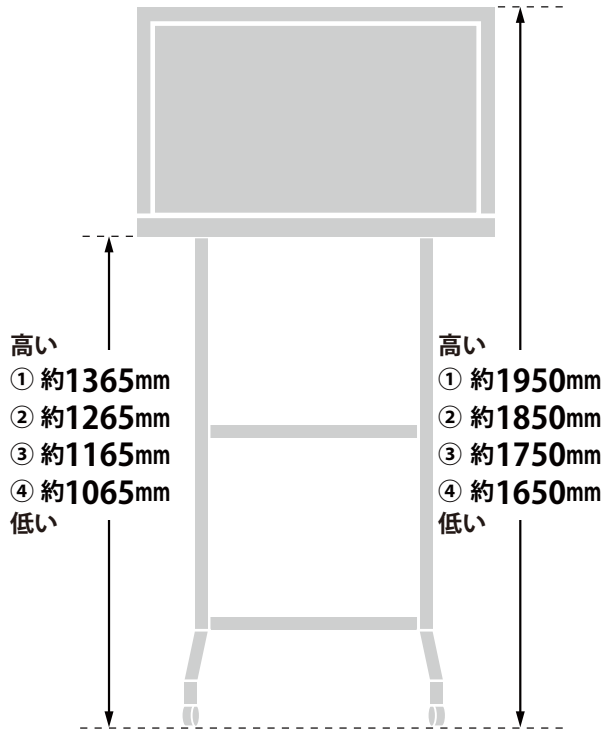

| | | | | | |
|------|-------|----|------------------|----|---------|
| メーカー | ソニー | 型番 | SONY-KDL-40EX720 | | |
| インチ | 40インチ | 寸法 | H616×W943×D250 | 重量 | 14.4 kg |

全体の寸法図

外形寸法

画面有効寸法

背面フック寸法

※スタンドを取り外さないと取付不可

背面寸法

VESA規格200×200

ベゼル寸法

スィーベル角度

横から見た図

ディスプレイ箱寸法図

付属品の一覧

- ① 取扱説明書
- ② アナログケーブル
- ③ リモコン
- ④ 電池 (2本)
- ⑤ RGB ケーブル (10m)

端子の一覧

仕様表

| | | |
|--------------|---|----------------------------------|
| チューナー | 地上デジタル/BS・110度CSデジタル | 1/1 |
| | 地上アナログ/CATV地上アナログ: ch | 1/C13-C63 |
| | CATVパススルー | ○ |
| 画面機能 | 倍速機能 | モーションフローXR240 |
| | 高画質回路 | X-Reality |
| | バックライト | エッジ型LED |
| | 画素数(水平×垂直) | 1,920×1,080 |
| | アドバンスド・コントラスト エンハンサー | ○ |
| 音声機能 | サラウンド回路 | S-Force フロントサラウンド3D |
| | 実用最大出力(JEITA): W | 20(10+10) |
| | スピーカー | 2個(フルレンジ) |
| 入出力端子 系統数 | D端子 | D5(背面: 1) |
| | S2ビデオ入力端子 | - |
| | ビデオ入力端子 | 1(背面) |
| | デジタル放送/ビデオ出力端子 | - |
| | ヘッドホン出力端子 | 1(側面) |
| | HDMI入力端子 | 4(側面: 1、背面: 3) |
| | | PC入力端子 D-sub15ピン (音声: ステレオミニ) |
| | 光デジタル音声出力端子(AAC/PCM) | 1(背面) |
| | USB端子 | 2(側面) |
| | 電話回線(モデム内蔵) | - |
| | LAN端子(100BASE-TX/10BASE-T) | 1(背面) |
| 寸法・画質 | 有効画面サイズ(幅・高さ・対角): cm | 88.6・49.8・101.6 |
| | 外形寸法(幅×高さ×奥行): cm | 94.3x58.6x4.2 |
| | 質量[スタンド含む]: kg | 11.2[14.4] |
| | 消費電力[待機時]: W | 121[0.15] |
| | 年間消費電力量: kWh/年 | 123 |
| 添付品 | 専用リモコン・RGBケーブル10m×1・AVケーブル×1・電源ケーブル・取扱説明書 | |

テレビスタンドにかけた時の高さ

TVL

[テレビスタンド2 ハイタイプ] 4段階

TVS

[テレビスタンド スタンダードタイプ] 3段階

寸法 (金具の位置)