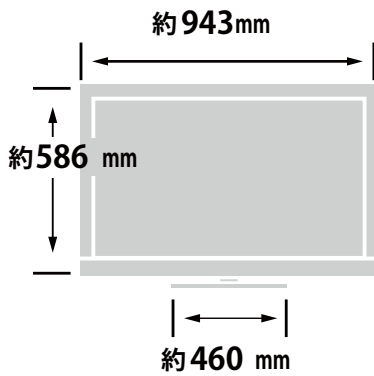

| | | | | | |
|------|-------|----|------------------|----|---------|
| メーカー | ソニー | 型番 | SONY-KDL-40EX720 | | |
| インチ | 40インチ | 寸法 | H616×W943×D250 | 重量 | 14.4 kg |

全体の寸法図

外形寸法

画面有効寸法

背面フック寸法

※スタンドを取り外さないと取付不可

背面寸法

VESA規格200×200

ベゼル寸法

スィーベル角度

横から見た図

ディスプレイ箱寸法図

付属品の一覧

- ① 取扱説明書
- ② アナログケーブル
- ③ リモコン
- ④ 電池 (2本)
- ⑤ RGB ケーブル (10m)

端子の一覧

仕様表

| | | |
|--------------|---|----------------------------------|
| チューナー | 地上デジタル/BS・110度CSデジタル | 1/1 |
| | 地上アナログ/CATV地上アナログ: ch | 1/C13-C63 |
| | CATVパススルー | ○ |
| 画面機能 | 倍速機能 | モーションフローXR240 |
| | 高画質回路 | X-Reality |
| | バックライト | エッジ型LED |
| | 画素数(水平×垂直) | 1,920×1,080 |
| | アドバンスド・コントラスト エンハンサー | ○ |
| 音声機能 | サラウンド回路 | S-Force フロントサラウンド3D |
| | 実用最大出力(JEITA): W | 20(10+10) |
| | スピーカー | 2個(フルレンジ) |
| 入出力端子 系統数 | D端子 | D5(背面: 1) |
| | S2ビデオ入力端子 | - |
| | ビデオ入力端子 | 1(背面) |
| | デジタル放送/ビデオ出力端子 | - |
| | ヘッドホン出力端子 | 1(側面) |
| | HDMI入力端子 | 4(側面: 1、背面: 3) |
| | | PC入力端子 D-sub15ピン (音声: ステレオミニ) |
| | 光デジタル音声出力端子(AAC/PCM) | 1(背面) |
| | USB端子 | 2(側面) |
| | 電話回線(モデム内蔵) | - |
| | LAN端子(100BASE-TX/10BASE-T) | 1(背面) |
| 寸法・画質 | 有効画面サイズ(幅・高さ・対角): cm | 88.6・49.8・101.6 |
| | 外形寸法(幅×高さ×奥行): cm | 94.3x58.6x4.2 |
| | 質量[スタンド含む]: kg | 11.2[14.4] |
| | 消費電力[待機時]: W | 121[0.15] |
| | 年間消費電力量: kWh/年 | 123 |
| 添付品 | 専用リモコン・RGBケーブル10m×1・AVケーブル×1・電源ケーブル・取扱説明書 | |

テレビスタンドにかけた時の高さ

TVL

[テレビスタンド2 ハイタイプ] 4段階

TVS

[テレビスタンド スタンダードタイプ] 3段階

寸法 (金具の位置)