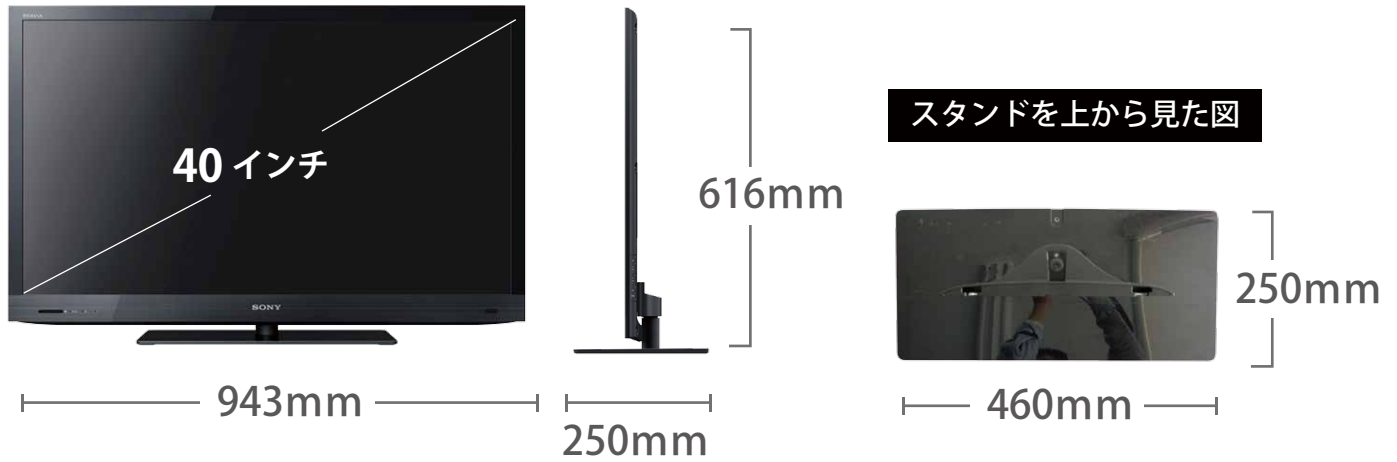

| | | | | | |
|------|-------|----|------------------|----|---------|
| メーカー | ソニー | 型番 | SONY-KDL-40EX720 | | |
| インチ | 40インチ | 寸法 | H616×W943×D250 | 重量 | 14.4 kg |

全体の寸法図

外形寸法

画面有効寸法

背面フック寸法

※スタンドを取り外さないと取付不可

背面寸法

VESA規格200×200

ベゼル寸法

スィーベル角度

横から見た図

ディスプレイ箱寸法図

付属品の一覧

- ① 取扱説明書
- ② アナログケーブル
- ③ リモコン
- ④ 電池 (2本)
- ⑤ RGB ケーブル (10m)

端子の一覧

仕様表

| | | |
|--------------|---|----------------------------------|
| チューナー | 地上デジタル/BS・110度CSデジタル | 1/1 |
| | 地上アナログ/CATV地上アナログ: ch | 1/C13-C63 |
| | CATVパススルー | ○ |
| 画面機能 | 倍速機能 | モーションフローXR240 |
| | 高画質回路 | X-Reality |
| | バックライト | エッジ型LED |
| | 画素数(水平×垂直) | 1,920×1,080 |
| | アドバンスド・コントラスト エンハンサー | ○ |
| 音声機能 | サラウンド回路 | S-Force フロントサラウンド3D |
| | 実用最大出力(JEITA): W | 20(10+10) |
| | スピーカー | 2個(フルレンジ) |
| 入出力端子 系統数 | D端子 | D5(背面: 1) |
| | S2ビデオ入力端子 | - |
| | ビデオ入力端子 | 1(背面) |
| | デジタル放送/ビデオ出力端子 | - |
| | ヘッドホン出力端子 | 1(側面) |
| | HDMI入力端子 | 4(側面: 1、背面: 3) |
| | | PC入力端子 D-sub15ピン (音声: ステレオミニ) |
| | 光デジタル音声出力端子(AAC/PCM) | 1(背面) |
| | USB端子 | 2(側面) |
| | 電話回線(モデム内蔵) | - |
| | LAN端子(100BASE-TX/10BASE-T) | 1(背面) |
| 寸法・画質 | 有効画面サイズ(幅・高さ・対角): cm | 88.6・49.8・101.6 |
| | 外形寸法(幅×高さ×奥行): cm | 94.3x58.6x4.2 |
| | 質量[スタンド含む]: kg | 11.2[14.4] |
| | 消費電力[待機時]: W | 121[0.15] |
| | 年間消費電力量: kWh/年 | 123 |
| 添付品 | 専用リモコン・RGBケーブル10m×1・AVケーブル×1・電源ケーブル・取扱説明書 | |

テレビスタンドにかけた時の高さ

TVL

[テレビスタンド2 ハイタイプ] 4段階

TVS

[テレビスタンド スタンダードタイプ] 3段階

寸法 (金具の位置)