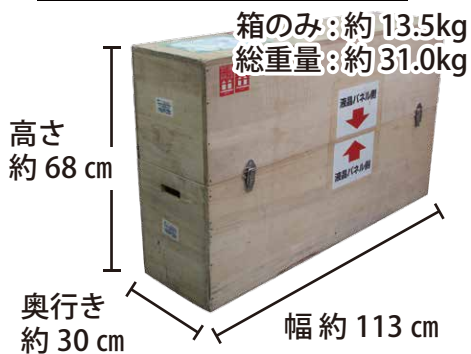

| | | | | | |
|------|-------|----|------------------|----|---------|
| メーカー | ソニー | 型番 | SONY-KDL-40EX720 | | |
| インチ | 40インチ | 寸法 | H616×W943×D250 | 重量 | 14.4 kg |

全体の寸法図

外形寸法

画面有効寸法

背面フック寸法

※スタンドを取り外さないと取付不可

背面寸法

VESA規格200×200

ベゼル寸法

スィーベル角度

横から見た図

ディスプレイ箱寸法図

付属品の一覧

- ① 取扱説明書
- ② アナログケーブル
- ③ リモコン
- ④ 電池 (2本)
- ⑤ RGB ケーブル (10m)

端子の一覧

仕様表

| | | |
|--------------|---|----------------------------------|
| チューナー | 地上デジタル/BS・110度CSデジタル | 1/1 |
| | 地上アナログ/CATV地上アナログ: ch | 1/C13-C63 |
| | CATVパススルー | ○ |
| 画面機能 | 倍速機能 | モーションフローXR240 |
| | 高画質回路 | X-Reality |
| | バックライト | エッジ型LED |
| | 画素数(水平×垂直) | 1,920×1,080 |
| | アドバンスド・コントラスト エンハンサー | ○ |
| 音声機能 | サラウンド回路 | S-Force フロントサラウンド3D |
| | 実用最大出力(JEITA): W | 20(10+10) |
| | スピーカー | 2個(フルレンジ) |
| 入出力端子 系統数 | D端子 | D5(背面: 1) |
| | S2ビデオ入力端子 | - |
| | ビデオ入力端子 | 1(背面) |
| | デジタル放送/ビデオ出力端子 | - |
| | ヘッドホン出力端子 | 1(側面) |
| | HDMI入力端子 | 4(側面: 1、背面: 3) |
| | | PC入力端子 D-sub15ピン (音声: ステレオミニ) |
| | 光デジタル音声出力端子(AAC/PCM) | 1(背面) |
| | USB端子 | 2(側面) |
| | 電話回線(モデム内蔵) | - |
| | LAN端子(100BASE-TX/10BASE-T) | 1(背面) |
| 寸法・画質 | 有効画面サイズ(幅・高さ・対角): cm | 88.6・49.8・101.6 |
| | 外形寸法(幅×高さ×奥行): cm | 94.3x58.6x4.2 |
| | 質量[スタンド含む]: kg | 11.2[14.4] |
| | 消費電力[待機時]: W | 121[0.15] |
| | 年間消費電力量: kWh/年 | 123 |
| 添付品 | 専用リモコン・RGBケーブル10m×1・AVケーブル×1・電源ケーブル・取扱説明書 | |