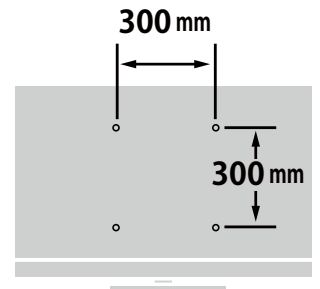

| | | | | | |
|------|-------|----|------------------|----|---------|
| メーカー | ソニー | 型番 | SONY-KDL-40EX720 | | |
| インチ | 40インチ | 寸法 | H616×W943×D250 | 重量 | 14.4 kg |

全体の寸法図

外形寸法

画面有効寸法

背面フック寸法

※スタンドを取り外さないと取付不可

背面寸法

VESA規格200×200

ベゼル寸法

スィーベル角度

横から見た図

ディスプレイ箱寸法図

付属品の一覧

- ① 取扱説明書
- ② アナログケーブル
- ③ リモコン
- ④ 電池 (2本)
- ⑤ RGB ケーブル (10m)

端子の一覧

仕様表

| | | |
|--------------|---|----------------------------------|
| チューナー | 地上デジタル/BS・110度CSデジタル | 1/1 |
| | 地上アナログ/CATV地上アナログ: ch | 1/C13-C63 |
| | CATVパススルー | ○ |
| 画面機能 | 倍速機能 | モーションフローXR240 |
| | 高画質回路 | X-Reality |
| | バックライト | エッジ型LED |
| | 画素数(水平×垂直) | 1,920×1,080 |
| | アドバンスド・コントラスト エンハンサー | ○ |
| 音声機能 | サラウンド回路 | S-Force フロントサラウンド3D |
| | 実用最大出力(JEITA): W | 20(10+10) |
| | スピーカー | 2個(フルレンジ) |
| 入出力端子 系統数 | D端子 | D5(背面: 1) |
| | S2ビデオ入力端子 | - |
| | ビデオ入力端子 | 1(背面) |
| | デジタル放送/ビデオ出力端子 | - |
| | ヘッドホン出力端子 | 1(側面) |
| | HDMI入力端子 | 4(側面: 1、背面: 3) |
| | | PC入力端子 D-sub15ピン (音声: ステレオミニ) |
| | 光デジタル音声出力端子(AAC/PCM) | 1(背面) |
| | USB端子 | 2(側面) |
| | 電話回線(モデム内蔵) | - |
| | LAN端子(100BASE-TX/10BASE-T) | 1(背面) |
| 寸法・画質 | 有効画面サイズ(幅・高さ・対角): cm | 88.6・49.8・101.6 |
| | 外形寸法(幅×高さ×奥行): cm | 94.3x58.6x4.2 |
| | 質量[スタンド含む]: kg | 11.2[14.4] |
| | 消費電力[待機時]: W | 121[0.15] |
| | 年間消費電力量: kWh/年 | 123 |
| 添付品 | 専用リモコン・RGBケーブル10m×1・AVケーブル×1・電源ケーブル・取扱説明書 | |

テレビスタンドにかけた時の高さ

TVL

[テレビスタンド2 ハイタイプ] 4段階

TVS

[テレビスタンド スタンダードタイプ] 3段階

寸法 (金具の位置)