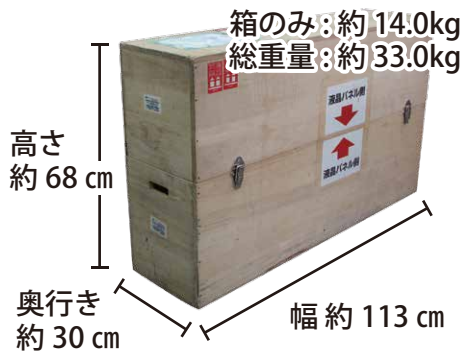

メーカー	ソニー	型番	KDL-40EX500		
インチ	40インチ	寸法	H636×W992×D260	重量	16.4 kg

全体の寸法図

992mm

260mm

スタンドを上から見た図

460mm

260mm

外形寸法

画面有効寸法

背面フック寸法

背面寸法

ベゼル寸法

スイーベル角度

横から見た図

ディスプレイ箱寸法図

付属品の一覧