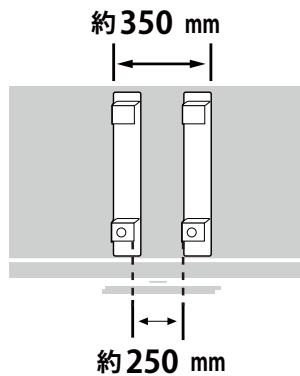

メーカー	ソニー	型番	KDL-40EX500		
インチ	40インチ	寸法	H636×W992×D260	重量	16.4 kg

全体の寸法図

992mm

260mm

スタンドを上から見た図

460mm

260mm

外形寸法

画面有効寸法

背面フック寸法

背面寸法

ベゼル寸法

スイーベル角度

横から見た図

ディスプレイ箱寸法図

付属品の一覧

- ① 取扱説明書
- ② アナログケーブル
- ③ リモコン
- ④ 電池 (2本)
- ⑤ RGB ケーブル (10m)
- ⑥ プラスドライバー

端子の一覧

仕様表

チューナー	地上デジタル/BS・110度CSデジタル	1/1
	地上アナログ/CATV地上アナログ:ch	-/C13-C63
	CATVパススルー	-
画面機能	倍速機能	モーションフロー120Hz
	高画質回路	ブラビアエンジン3
	バックライト	蛍光管
	画素数(水平×垂直)	1,920×1,080
	アドバンスド・コントラスト エンハンサー	-
音声機能	サラウンド回路	S-Force フロントサラウンド
	実用最大出力(JEITA): W	20(10+10)
	スピーカー	2個(フルレンジ)
入出力端子 系統数	D端子	D5(背面:2)
	S2ビデオ入力端子	-
	ビデオ入力端子	2(側面:1、背面:1)
	デジタル放送/ビデオ出力端子	-
	ヘッドホン出力端子	1(側面)
	HDMI入力端子	4(側面:2、背面:2)
	PC入力端子	D-sub15ピン (音声:ステレオミニ)
	光デジタル音声出力端子(AAC/PCM)	1(背面)
	USB端子	1(側面)
	電話回線(モデム内蔵)	-
寸法・画質	LAN端子(100BASE-TX/10BASE-T)	1(背面)
	有効画面サイズ(幅・高さ・対角):cm	88.6・49.8・101.6
	外形寸法(幅×高さ×奥行):cm	99.2×59.9×9.9
	質量[スタンド含む]:kg	14.2[16.4]
	消費電力[待機時]:W	170[0.1]
	年間消費電力量:kWh/年	136(スタンダード)
添付品	専用リモコン・RGBケーブル10m×1・AVケーブル×1・電源ケーブル・取扱説明書	

テレビスタンドにかけた時の高さ

TVL

[テレビスタンド2 ハイタイプ] 4段階

TVS

[テレビスタンド スタンダードタイプ] 3段階

寸法 (金具の位置)