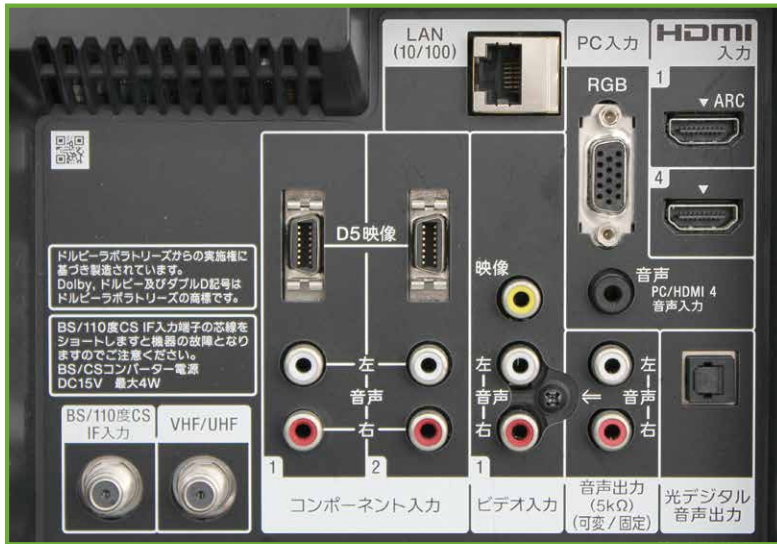

メーカー	ソニー	型番	KDL-40EX500		
インチ	40インチ	寸法	H636×W992×D260	重量	16.4 kg

全体の寸法図

992mm

260mm

スタンドを上から見た図

460mm

260mm

外形寸法

画面有効寸法

背面フック寸法

背面寸法

ベゼル寸法

スイーベル角度

横から見た図

ディスプレイ箱寸法図

付属品の一覧

- ① 取扱説明書
- ② アナログケーブル
- ③ リモコン
- ④ 電池 (2本)
- ⑤ RGB ケーブル (10m)
- ⑥ プラスドライバー

端子の一覧

仕様表

チューナー	地上デジタル/BS・110度CSデジタル	1/1
	地上アナログ/CATV地上アナログ:ch	-/C13-C63
	CATVパススルー	-
画面機能	倍速機能	モーションフロー120Hz
	高画質回路	ブラビアエンジン3
	バックライト	蛍光管
	画素数(水平×垂直)	1,920×1,080
	アドバンスド・コントラスト エンハンサー	-
音声機能	サラウンド回路	S-Force フロントサラウンド
	実用最大出力(JEITA): W	20(10+10)
	スピーカー	2個(フルレンジ)
入出力端子 系統数	D端子	D5(背面:2)
	S2ビデオ入力端子	-
	ビデオ入力端子	2(側面:1、背面:1)
	デジタル放送/ビデオ出力端子	-
	ヘッドホン出力端子	1(側面)
	HDMI入力端子	4(側面:2、背面:2)
	PC入力端子	D-sub15ピン (音声:ステレオミニ)
	光デジタル音声出力端子(AAC/PCM)	1(背面)
	USB端子	1(側面)
	電話回線(モデム内蔵)	-
寸法・画質	LAN端子(100BASE-TX/10BASE-T)	1(背面)
	有効画面サイズ(幅・高さ・対角):cm	88.6・49.8・101.6
	外形寸法(幅×高さ×奥行):cm	99.2×59.9×9.9
	質量[スタンド含む]:kg	14.2[16.4]
	消費電力[待機時]:W	170[0.1]
	年間消費電力量:kWh/年	136(スタンダード)
添付品	専用リモコン・RGBケーブル10m×1・AVケーブル×1・電源ケーブル・取扱説明書	