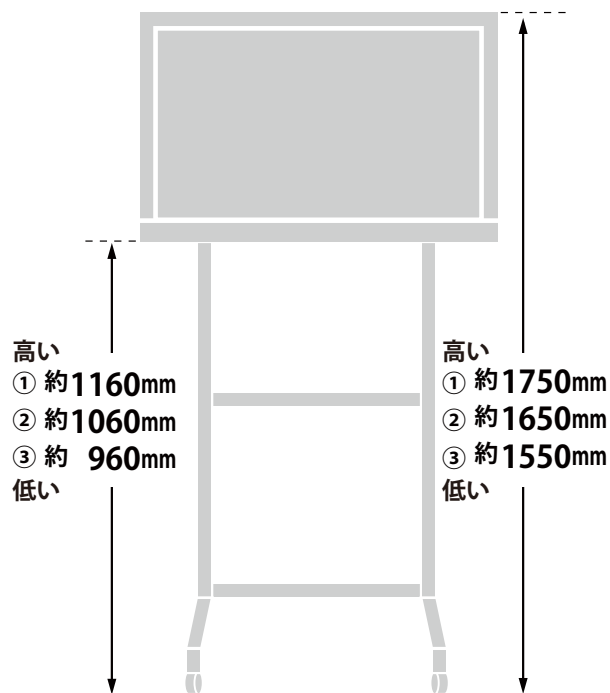

メーカー	ソニー	型番	KDL-40EX500		
インチ	40インチ	寸法	H636×W992×D260	重量	16.4 kg

全体の寸法図

992mm

260mm

スタンドを上から見た図

460mm

260mm

外形寸法

画面有効寸法

背面フック寸法

背面寸法

ベゼル寸法

スイーベル角度

横から見た図

ディスプレイ箱寸法図

付属品の一覧

- ① 取扱説明書
- ② アナログケーブル
- ③ リモコン
- ④ 電池 (2本)
- ⑤ RGB ケーブル (10m)
- ⑥ プラスドライバー

端子の一覧

仕様表

チューナー	地上デジタル/BS・110度CSデジタル	1/1
	地上アナログ/CATV地上アナログ:ch	-/C13-C63
	CATVパススルー	-
画面機能	倍速機能	モーションフロー120Hz
	高画質回路	ブラビアエンジン3
	バックライト	蛍光管
	画素数(水平×垂直)	1,920×1,080
	アドバンスド・コントラスト エンハンサー	-
音声機能	サラウンド回路	S-Force フロントサラウンド
	実用最大出力(JEITA): W	20(10+10)
	スピーカー	2個(フルレンジ)
入出力端子 系統数	D端子	D5(背面:2)
	S2ビデオ入力端子	-
	ビデオ入力端子	2(側面:1、背面:1)
	デジタル放送/ビデオ出力端子	-
	ヘッドホン出力端子	1(側面)
	HDMI入力端子	4(側面:2、背面:2)
	PC入力端子	D-sub15ピン (音声:ステレオミニ)
	光デジタル音声出力端子(AAC/PCM)	1(背面)
	USB端子	1(側面)
	電話回線(モデム内蔵)	-
寸法・画質	LAN端子(100BASE-TX/10BASE-T)	1(背面)
	有効画面サイズ(幅・高さ・対角):cm	88.6・49.8・101.6
	外形寸法(幅×高さ×奥行):cm	99.2×59.9×9.9
	質量[スタンド含む]:kg	14.2[16.4]
	消費電力[待機時]:W	170[0.1]
	年間消費電力量:kWh/年	136(スタンダード)
添付品	専用リモコン・RGBケーブル10m×1・AVケーブル×1・電源ケーブル・取扱説明書	

テレビスタンドにかけた時の高さ

TVL

[テレビスタンド2 ハイタイプ] 4段階

TVS

[テレビスタンド スタンダードタイプ] 3段階

寸法 (金具の位置)