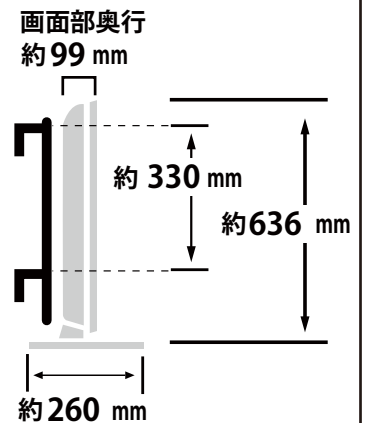

メーカー	ソニー	型番	KDL-40EX500		
インチ	40インチ	寸法	H636×W992×D260	重量	16.4 kg

全体の寸法図

992mm

260mm

スタンドを上から見た図

460mm

260mm

外形寸法

画面有効寸法

背面フック寸法

背面寸法

ベゼル寸法

スイーベル角度

横から見た図

ディスプレイ箱寸法図

付属品の一覧

- ① 取扱説明書
- ② アナログケーブル
- ③ リモコン
- ④ 電池 (2本)
- ⑤ RGB ケーブル (10m)
- ⑥ プラスドライバー

端子の一覧

仕様表

チューナー	地上デジタル/BS・110度CSデジタル	1/1
	地上アナログ/CATV地上アナログ:ch	-/C13-C63
	CATVパススルー	-
画面機能	倍速機能	モーションフロー120Hz
	高画質回路	ブラビアエンジン3
	バックライト	蛍光管
	画素数(水平×垂直)	1,920×1,080
	アドバンスド・コントラスト エンハンサー	-
音声機能	サラウンド回路	S-Force フロントサラウンド
	実用最大出力(JEITA): W	20(10+10)
	スピーカー	2個(フルレンジ)
入出力端子 系統数	D端子	D5(背面:2)
	S2ビデオ入力端子	-
	ビデオ入力端子	2(側面:1、背面:1)
	デジタル放送/ビデオ出力端子	-
	ヘッドホン出力端子	1(側面)
	HDMI入力端子	4(側面:2、背面:2)
	PC入力端子	D-sub15ピン (音声:ステレオミニ)
	光デジタル音声出力端子(AAC/PCM)	1(背面)
	USB端子	1(側面)
	電話回線(モデム内蔵)	-
寸法・画質	LAN端子(100BASE-TX/10BASE-T)	1(背面)
	有効画面サイズ(幅・高さ・対角):cm	88.6・49.8・101.6
	外形寸法(幅×高さ×奥行):cm	99.2×59.9×9.9
	質量[スタンド含む]:kg	14.2[16.4]
	消費電力[待機時]:W	170[0.1]
	年間消費電力量:kWh/年	136(スタンダード)
添付品	専用リモコン・RGBケーブル10m×1・AVケーブル×1・電源ケーブル・取扱説明書	

テレビスタンドにかけた時の高さ

TVL

[テレビスタンド2 ハイタイプ] 4段階

TVS

[テレビスタンド スタンダードタイプ] 3段階

寸法 (金具の位置)