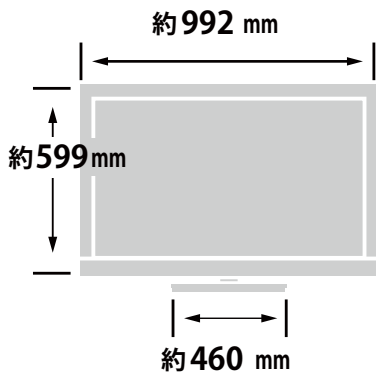

メーカー	ソニー	型番	KDL-40EX500		
インチ	40インチ	寸法	H636×W992×D260	重量	16.4 kg

全体の寸法図

992mm

260mm

スタンドを上から見た図

460mm

260mm

外形寸法

画面有効寸法

背面フック寸法

背面寸法

ベゼル寸法

スイーベル角度

横から見た図

ディスプレイ箱寸法図

付属品の一覧

- ① 取扱説明書
- ② アナログケーブル
- ③ リモコン
- ④ 電池 (2本)
- ⑤ RGB ケーブル (10m)
- ⑥ プラスドライバー

端子の一覧

仕様表

チューナー	地上デジタル/BS・110度CSデジタル	1/1
	地上アナログ/CATV地上アナログ:ch	-/C13-C63
	CATVパススルー	-
画面機能	倍速機能	モーションフロー120Hz
	高画質回路	ブラビアエンジン3
	バックライト	蛍光管
	画素数(水平×垂直)	1,920×1,080
	アドバンスド・コントラスト エンハンサー	-
音声機能	サラウンド回路	S-Force フロントサラウンド
	実用最大出力(JEITA): W	20(10+10)
	スピーカー	2個(フルレンジ)
入出力端子 系統数	D端子	D5(背面:2)
	S2ビデオ入力端子	-
	ビデオ入力端子	2(側面:1、背面:1)
	デジタル放送/ビデオ出力端子	-
	ヘッドホン出力端子	1(側面)
	HDMI入力端子	4(側面:2、背面:2)
	PC入力端子	D-sub15ピン (音声:ステレオミニ)
	光デジタル音声出力端子(AAC/PCM)	1(背面)
	USB端子	1(側面)
	電話回線(モデム内蔵)	-
寸法・画質	LAN端子(100BASE-TX/10BASE-T)	1(背面)
	有効画面サイズ(幅・高さ・対角):cm	88.6・49.8・101.6
	外形寸法(幅×高さ×奥行):cm	99.2×59.9×9.9
	質量[スタンド含む]:kg	14.2[16.4]
	消費電力[待機時]:W	170[0.1]
	年間消費電力量:kWh/年	136(スタンダード)
添付品	専用リモコン・RGBケーブル10m×1・AVケーブル×1・電源ケーブル・取扱説明書	

テレビスタンドにかけた時の高さ

TVL

[テレビスタンド2 ハイタイプ] 4段階

TVS

[テレビスタンド スタンダードタイプ] 3段階

寸法 (金具の位置)