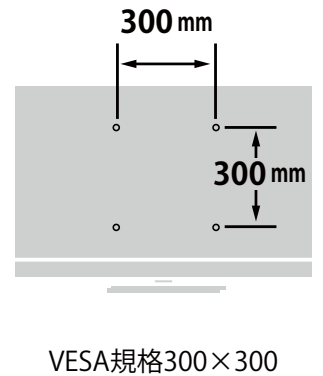

メーカー	ソニー	型番	KDL-40EX500		
インチ	40インチ	寸法	H636×W992×D260	重量	16.4 kg

全体の寸法図

992mm

260mm

スタンドを上から見た図

460mm

260mm

外形寸法

画面有効寸法

背面フック寸法

背面寸法

ベゼル寸法

スイーベル角度

横から見た図

ディスプレイ箱寸法図

付属品の一覧

- ① 取扱説明書
- ② アナログケーブル
- ③ リモコン
- ④ 電池 (2本)
- ⑤ RGB ケーブル (10m)
- ⑥ プラスドライバー

端子の一覧

仕様表

チューナー	地上デジタル/BS・110度CSデジタル	1/1
	地上アナログ/CATV地上アナログ:ch	-/C13-C63
	CATVパススルー	-
画面機能	倍速機能	モーションフロー120Hz
	高画質回路	ブラビアエンジン3
	バックライト	蛍光管
	画素数(水平×垂直)	1,920×1,080
	アドバンスド・コントラスト エンハンサー	-
音声機能	サラウンド回路	S-Force フロントサラウンド
	実用最大出力(JEITA): W	20(10+10)
	スピーカー	2個(フルレンジ)
入出力端子 系統数	D端子	D5(背面:2)
	S2ビデオ入力端子	-
	ビデオ入力端子	2(側面:1、背面:1)
	デジタル放送/ビデオ出力端子	-
	ヘッドホン出力端子	1(側面)
	HDMI入力端子	4(側面:2、背面:2)
	PC入力端子	D-sub15ピン (音声:ステレオミニ)
	光デジタル音声出力端子(AAC/PCM)	1(背面)
	USB端子	1(側面)
	電話回線(モデム内蔵)	-
寸法・画質	LAN端子(100BASE-TX/10BASE-T)	1(背面)
	有効画面サイズ(幅・高さ・対角):cm	88.6・49.8・101.6
	外形寸法(幅×高さ×奥行):cm	99.2×59.9×9.9
	質量[スタンド含む]:kg	14.2[16.4]
	消費電力[待機時]:W	170[0.1]
	年間消費電力量:kWh/年	136(スタンダード)
添付品	専用リモコン・RGBケーブル10m×1・AVケーブル×1・電源ケーブル・取扱説明書	

テレビスタンドにかけた時の高さ

TVL

[テレビスタンド2 ハイタイプ] 4段階

TVS

[テレビスタンド スタンダードタイプ] 3段階

寸法 (金具の位置)