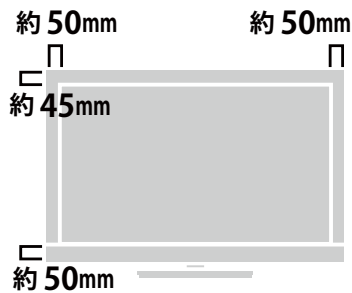

メーカー	ソニー	型番	KDL-40EX500		
インチ	40インチ	寸法	H636×W992×D260	重量	16.4 kg

全体の寸法図

992mm

260mm

スタンドを上から見た図

460mm

260mm

外形寸法

画面有効寸法

背面フック寸法

背面寸法

ベゼル寸法

スイーベル角度

横から見た図

ディスプレイ箱寸法図

付属品の一覧

- ① 取扱説明書
- ② アナログケーブル
- ③ リモコン
- ④ 電池 (2本)
- ⑤ RGB ケーブル (10m)
- ⑥ プラスドライバー

端子の一覧

仕様表

チューナー	地上デジタル/BS・110度CSデジタル	1/1
	地上アナログ/CATV地上アナログ:ch	-/C13-C63
	CATVパススルー	-
画面機能	倍速機能	モーションフロー120Hz
	高画質回路	ブラビアエンジン3
	バックライト	蛍光管
	画素数(水平×垂直)	1,920×1,080
	アドバンスド・コントラスト エンハンサー	-
音声機能	サラウンド回路	S-Force フロントサラウンド
	実用最大出力(JEITA): W	20(10+10)
	スピーカー	2個(フルレンジ)
入出力端子 系統数	D端子	D5(背面:2)
	S2ビデオ入力端子	-
	ビデオ入力端子	2(側面:1、背面:1)
	デジタル放送/ビデオ出力端子	-
	ヘッドホン出力端子	1(側面)
	HDMI入力端子	4(側面:2、背面:2)
	PC入力端子	D-sub15ピン (音声:ステレオミニ)
	光デジタル音声出力端子(AAC/PCM)	1(背面)
	USB端子	1(側面)
	電話回線(モデム内蔵)	-
寸法・画質	LAN端子(100BASE-TX/10BASE-T)	1(背面)
	有効画面サイズ(幅・高さ・対角):cm	88.6・49.8・101.6
	外形寸法(幅×高さ×奥行):cm	99.2×59.9×9.9
	質量[スタンド含む]:kg	14.2[16.4]
	消費電力[待機時]:W	170[0.1]
	年間消費電力量:kWh/年	136(スタンダード)
添付品	専用リモコン・RGBケーブル10m×1・AVケーブル×1・電源ケーブル・取扱説明書	

テレビスタンドにかけた時の高さ

TVL

[テレビスタンド2 ハイタイプ] 4段階

TVS

[テレビスタンド スタンダードタイプ] 3段階

寸法 (金具の位置)