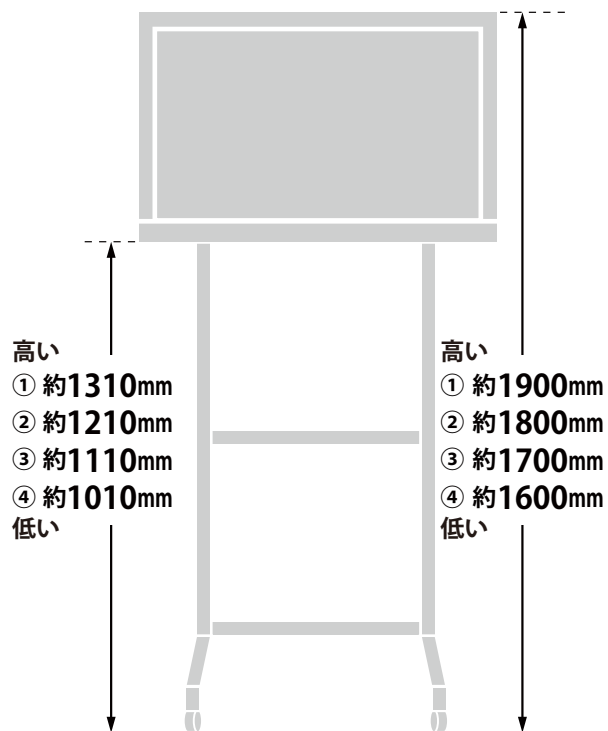

メーカー	ソニー	型番	KDL-40EX500		
インチ	40インチ	寸法	H636×W992×D260	重量	16.4 kg

全体の寸法図

992mm

260mm

スタンドを上から見た図

460mm

260mm

外形寸法

画面有効寸法

背面フック寸法

背面寸法

ベゼル寸法

スイーベル角度

横から見た図

ディスプレイ箱寸法図

付属品の一覧

- ① 取扱説明書
- ② アナログケーブル
- ③ リモコン
- ④ 電池 (2本)
- ⑤ RGB ケーブル (10m)
- ⑥ プラスドライバー

端子の一覧

仕様表

チューナー	地上デジタル/BS・110度CSデジタル	1/1
	地上アナログ/CATV地上アナログ:ch	-/C13-C63
	CATVパススルー	-
画面機能	倍速機能	モーションフロー120Hz
	高画質回路	ブラビアエンジン3
	バックライト	蛍光管
	画素数(水平×垂直)	1,920×1,080
	アドバンスド・コントラスト エンハンサー	-
音声機能	サラウンド回路	S-Force フロントサラウンド
	実用最大出力(JEITA): W	20(10+10)
	スピーカー	2個(フルレンジ)
入出力端子 系統数	D端子	D5(背面:2)
	S2ビデオ入力端子	-
	ビデオ入力端子	2(側面:1、背面:1)
	デジタル放送/ビデオ出力端子	-
	ヘッドホン出力端子	1(側面)
	HDMI入力端子	4(側面:2、背面:2)
	PC入力端子	D-sub15ピン (音声:ステレオミニ)
	光デジタル音声出力端子(AAC/PCM)	1(背面)
	USB端子	1(側面)
	電話回線(モデム内蔵)	-
寸法・画質	LAN端子(100BASE-TX/10BASE-T)	1(背面)
	有効画面サイズ(幅・高さ・対角):cm	88.6・49.8・101.6
	外形寸法(幅×高さ×奥行):cm	99.2×59.9×9.9
	質量[スタンド含む]:kg	14.2[16.4]
	消費電力[待機時]:W	170[0.1]
	年間消費電力量:kWh/年	136(スタンダード)
添付品	専用リモコン・RGBケーブル10m×1・AVケーブル×1・電源ケーブル・取扱説明書	

テレビスタンドにかけた時の高さ

TVL

[テレビスタンド2 ハイタイプ] 4段階

TVS

[テレビスタンド スタンダードタイプ] 3段階

寸法 (金具の位置)