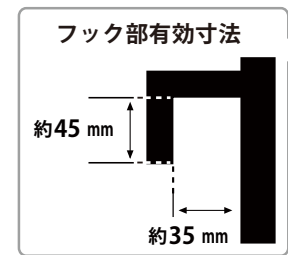

メーカー	ソニー	型番	KDL-40EX500		
インチ	40インチ	寸法	H636×W992×D260	重量	16.4 kg

全体の寸法図

992mm

260mm

スタンドを上から見た図

460mm

260mm

外形寸法

画面有効寸法

背面フック寸法

背面寸法

ベゼル寸法

スイーベル角度

横から見た図

ディスプレイ箱寸法図

付属品の一覧

- ① 取扱説明書
- ② アナログケーブル
- ③ リモコン
- ④ 電池 (2本)
- ⑤ RGB ケーブル (10m)
- ⑥ プラスドライバー

端子の一覧

仕様表

チューナー	地上デジタル/BS・110度CSデジタル	1/1
	地上アナログ/CATV地上アナログ:ch	-/C13-C63
	CATVパススルー	-
画面機能	倍速機能	モーションフロー120Hz
	高画質回路	ブラビアエンジン3
	バックライト	蛍光管
	画素数(水平×垂直)	1,920×1,080
	アドバンスド・コントラスト エンハンサー	-
音声機能	サラウンド回路	S-Force フロントサラウンド
	実用最大出力(JEITA): W	20(10+10)
	スピーカー	2個(フルレンジ)
入出力端子 系統数	D端子	D5(背面:2)
	S2ビデオ入力端子	-
	ビデオ入力端子	2(側面:1、背面:1)
	デジタル放送/ビデオ出力端子	-
	ヘッドホン出力端子	1(側面)
	HDMI入力端子	4(側面:2、背面:2)
	PC入力端子	D-sub15ピン (音声:ステレオミニ)
	光デジタル音声出力端子(AAC/PCM)	1(背面)
	USB端子	1(側面)
	電話回線(モデム内蔵)	-
寸法・画質	LAN端子(100BASE-TX/10BASE-T)	1(背面)
	有効画面サイズ(幅・高さ・対角):cm	88.6・49.8・101.6
	外形寸法(幅×高さ×奥行):cm	99.2×59.9×9.9
	質量[スタンド含む]:kg	14.2[16.4]
	消費電力[待機時]:W	170[0.1]
	年間消費電力量:kWh/年	136(スタンダード)
添付品	専用リモコン・RGBケーブル10m×1・AVケーブル×1・電源ケーブル・取扱説明書	

テレビスタンドにかけた時の高さ

TVL

[テレビスタンド2 ハイタイプ] 4段階

TVS

[テレビスタンド スタンダードタイプ] 3段階

寸法 (金具の位置)