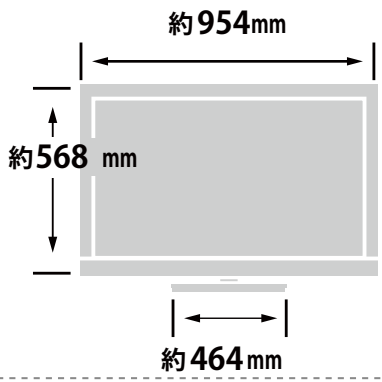

メーカー	ソニー		型番	SONY-KDL-42W650A		
インチ	42インチ	寸法	H595×W954×D197		重量	11.0 kg

全体の寸法図

外形寸法

画面有効寸法

ベゼル寸法

背面寸法

背面フック寸法

スイーベル角度

横から見た図

ディスプレイ箱寸法図

端子の一覧

仕様表

SONY 液晶テレビモニター 42型 KDL-42W650A仕様表

チューナー	地上デジタル/BS・110度CSデジタル	2/2
	地上アナログ/CATV地上アナログ: ch	1/C13-C63
	CATVパススルー	○
画面機能	倍速機能	-
	高画質回路	X-Reality PRO
	バックライト	エッジ型LED
	画素数(水平×垂直)	1,920×1,080
音声機能	サラウンド回路	S-Force フロントサラウンド3D
	実用最大出力(JEITA): W	16 (8+8)
	スピーカー	2個(フルレンジ)
入出力端子 系統数	D端子	D5(背面: 1)
	S2ビデオ入力端子	-
	ビデオ入力端子	1
	デジタル放送/ビデオ出力端子	-
	ヘッドホン出力端子	1
	HDMI入力端子	2(側面: 2)
	PC入力端子	-
	光デジタル音声出力端子(AAC/PCM)	1
	USB端子	2
	無線LAN機能	無線LAN機能内蔵
	LAN端子(100BASE-TX/10BASE-T)	1
寸法・画質	有効画面サイズ(幅・高さ・対角): cm	93.0x52.3x106.7
	外形寸法(幅×高さ×奥行): cm	95.4x56.8x6.9
	質量[スタンド含む]: kg	9.9[11.0]
	消費電力[待機時]: W	89[0.4]
	年間消費電力量: kWh/年	81
添付品	専用リモコン・HDMIケーブル(3m)・AVケーブル×1・電源ケーブル・取扱説明書	

テレビスタンドにかけた時の高さ

TVL

[テレビスタンド2 ハイタイプ] 4段階

TVS

[テレビスタンド スタンダードタイプ] 3段階

寸法 (金具の位置)

同梱物一覧表

商品名 **42型 液晶ディスプレイ SONY KDL-42W650A**