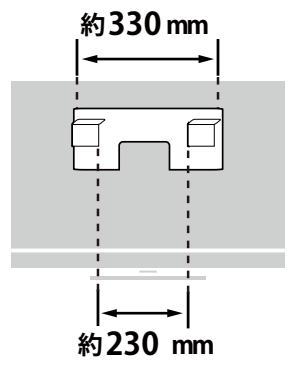

メーカー	ソニー		型番	SONY-KDL-42W650A		
インチ	42インチ	寸法	H595×W954×D197		重量	11.0 kg

全体の寸法図

外形寸法

画面有効寸法

ベゼル寸法

背面寸法

背面フック寸法

スイーベル角度

横から見た図

ディスプレイ箱寸法図

端子の一覧

仕様表

SONY 液晶テレビモニター 42型 KDL-42W650A仕様表

チューナー	地上デジタル/BS・110度CSデジタル	2/2
	地上アナログ/CATV地上アナログ: ch	1/C13-C63
	CATVパススルー	○
画面機能	倍速機能	-
	高画質回路	X-Reality PRO
	バックライト	エッジ型LED
	画素数(水平×垂直)	1,920×1,080
音声機能	サラウンド回路	S-Force フロントサラウンド3D
	実用最大出力(JEITA): W	16 (8+8)
	スピーカー	2個(フルレンジ)
入出力端子 系統数	D端子	D5(背面: 1)
	S2ビデオ入力端子	-
	ビデオ入力端子	1
	デジタル放送/ビデオ出力端子	-
	ヘッドホン出力端子	1
	HDMI入力端子	2(側面: 2)
	PC入力端子	-
	光デジタル音声出力端子(AAC/PCM)	1
	USB端子	2
	無線LAN機能	無線LAN機能内蔵
	LAN端子(100BASE-TX/10BASE-T)	1
寸法・画質	有効画面サイズ(幅・高さ・対角): cm	93.0x52.3x106.7
	外形寸法(幅×高さ×奥行): cm	95.4x56.8x6.9
	質量[スタンド含む]: kg	9.9[11.0]
	消費電力[待機時]: W	89[0.4]
	年間消費電力量: kWh/年	81
添付品	専用リモコン・HDMIケーブル(3m)・AVケーブル×1・電源ケーブル・取扱説明書	

テレビスタンドにかけた時の高さ

TVL

[テレビスタンド2 ハイタイプ] 4段階

TVS

[テレビスタンド スタンダードタイプ] 3段階

寸法 (金具の位置)

同梱物一覧表

商品名 **42型 液晶ディスプレイ SONY KDL-42W650A**