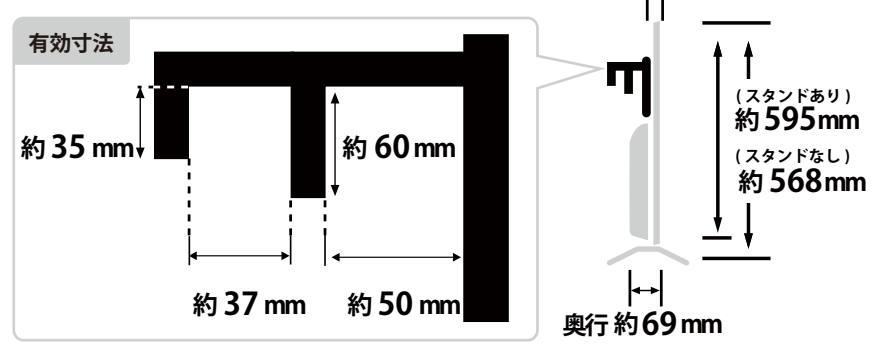

メーカー	ソニー		型番	SONY-KDL-42W650A		
インチ	42インチ	寸法	H595×W954×D197		重量	11.0 kg

全体の寸法図

外形寸法

画面有効寸法

ベゼル寸法

背面寸法

背面フック寸法

スイーベル角度

横から見た図

ディスプレイ箱寸法図

端子の一覧

仕様表

SONY 液晶テレビモニター 42型 KDL-42W650A仕様表

チューナー	地上デジタル/BS・110度CSデジタル	2/2
	地上アナログ/CATV地上アナログ: ch	1/C13-C63
	CATVパススルー	○
画面機能	倍速機能	-
	高画質回路	X-Reality PRO
	バックライト	エッジ型LED
	画素数(水平×垂直)	1,920×1,080
音声機能	サラウンド回路	S-Force フロントサラウンド3D
	実用最大出力(JEITA): W	16 (8+8)
	スピーカー	2個(フルレンジ)
入出力端子 系統数	D端子	D5(背面: 1)
	S2ビデオ入力端子	-
	ビデオ入力端子	1
	デジタル放送/ビデオ出力端子	-
	ヘッドホン出力端子	1
	HDMI入力端子	2(側面: 2)
	PC入力端子	-
	光デジタル音声出力端子(AAC/PCM)	1
	USB端子	2
	無線LAN機能	無線LAN機能内蔵
	LAN端子(100BASE-TX/10BASE-T)	1
寸法・画質	有効画面サイズ(幅・高さ・対角): cm	93.0x52.3x106.7
	外形寸法(幅×高さ×奥行): cm	95.4x56.8x6.9
	質量[スタンド含む]: kg	9.9[11.0]
	消費電力[待機時]: W	89[0.4]
	年間消費電力量: kWh/年	81
添付品	専用リモコン・HDMIケーブル(3m)・AVケーブル×1・電源ケーブル・取扱説明書	

テレビスタンドにかけた時の高さ

TVL

[テレビスタンド2 ハイタイプ] 4段階

TVS

[テレビスタンド スタンダードタイプ] 3段階

寸法 (金具の位置)

同梱物一覧表

商品名 **42型 液晶ディスプレイ SONY KDL-42W650A**