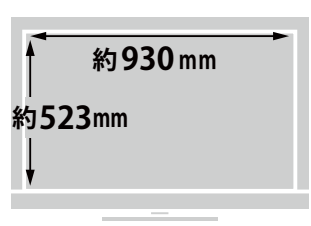

メーカー	ソニー		型番	SONY-KDL-42W650A		
インチ	42インチ	寸法	H595×W954×D197		重量	11.0 kg

全体の寸法図

外形寸法

画面有効寸法

ベゼル寸法

背面寸法

背面フック寸法

スイーベル角度

横から見た図

ディスプレイ箱寸法図

端子の一覧

仕様表

SONY 液晶テレビモニター 42型 KDL-42W650A仕様表

チューナー	地上デジタル/BS・110度CSデジタル	2/2
	地上アナログ/CATV地上アナログ: ch	1/C13-C63
	CATVパススルー	○
画面機能	倍速機能	-
	高画質回路	X-Reality PRO
	バックライト	エッジ型LED
	画素数(水平×垂直)	1,920×1,080
音声機能	サラウンド回路	S-Force フロントサラウンド3D
	実用最大出力(JEITA): W	16 (8+8)
	スピーカー	2個(フルレンジ)
入出力端子 系統数	D端子	D5(背面: 1)
	S2ビデオ入力端子	-
	ビデオ入力端子	1
	デジタル放送/ビデオ出力端子	-
	ヘッドホン出力端子	1
	HDMI入力端子	2(側面: 2)
	PC入力端子	-
	光デジタル音声出力端子(AAC/PCM)	1
	USB端子	2
	無線LAN機能	無線LAN機能内蔵
	LAN端子(100BASE-TX/10BASE-T)	1
寸法・画質	有効画面サイズ(幅・高さ・対角): cm	93.0x52.3x106.7
	外形寸法(幅×高さ×奥行): cm	95.4x56.8x6.9
	質量[スタンド含む]: kg	9.9[11.0]
	消費電力[待機時]: W	89[0.4]
	年間消費電力量: kWh/年	81
添付品	専用リモコン・HDMIケーブル(3m)・AVケーブル×1・電源ケーブル・取扱説明書	

テレビスタンドにかけた時の高さ

TVL

[テレビスタンド2 ハイタイプ] 4段階

TVS

[テレビスタンド スタンダードタイプ] 3段階

寸法 (金具の位置)

同梱物一覧表

商品名 **42型 液晶ディスプレイ SONY KDL-42W650A**