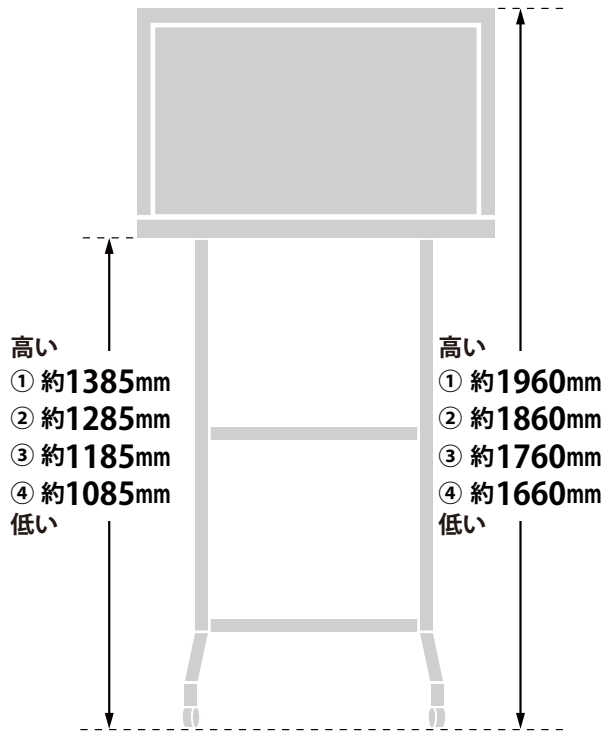

メーカー	ソニー		型番	SONY-KDL-42W650A		
インチ	42インチ	寸法	H595×W954×D197		重量	11.0 kg

全体の寸法図

外形寸法

画面有効寸法

ベゼル寸法

背面寸法

背面フック寸法

スイーベル角度

横から見た図

ディスプレイ箱寸法図

端子の一覧

仕様表

SONY 液晶テレビモニター 42型 KDL-42W650A仕様表

チューナー	地上デジタル/BS・110度CSデジタル	2/2
	地上アナログ/CATV地上アナログ: ch	1/C13-C63
	CATVパススルー	○
画面機能	倍速機能	-
	高画質回路	X-Reality PRO
	バックライト	エッジ型LED
	画素数(水平×垂直)	1,920×1,080
音声機能	サラウンド回路	S-Force フロントサラウンド3D
	実用最大出力(JEITA): W	16 (8+8)
	スピーカー	2個(フルレンジ)
入出力端子 系統数	D端子	D5(背面: 1)
	S2ビデオ入力端子	-
	ビデオ入力端子	1
	デジタル放送/ビデオ出力端子	-
	ヘッドホン出力端子	1
	HDMI入力端子	2(側面: 2)
	PC入力端子	-
	光デジタル音声出力端子(AAC/PCM)	1
	USB端子	2
	無線LAN機能	無線LAN機能内蔵
	LAN端子(100BASE-TX/10BASE-T)	1
寸法・画質	有効画面サイズ(幅・高さ・対角): cm	93.0x52.3x106.7
	外形寸法(幅×高さ×奥行): cm	95.4x56.8x6.9
	質量[スタンド含む]: kg	9.9[11.0]
	消費電力[待機時]: W	89[0.4]
	年間消費電力量: kWh/年	81
添付品	専用リモコン・HDMIケーブル(3m)・AVケーブル×1・電源ケーブル・取扱説明書	

テレビスタンドにかけた時の高さ

TVL

[テレビスタンド2 ハイタイプ] 4段階

TVS

[テレビスタンド スタンダードタイプ] 3段階

寸法 (金具の位置)

同梱物一覧表

商品名 **42型 液晶ディスプレイ SONY KDL-42W650A**