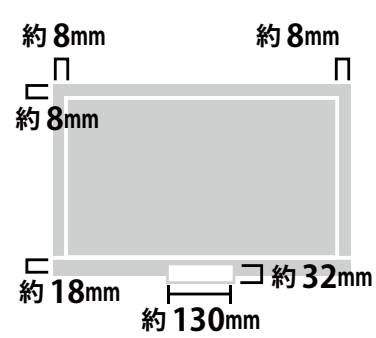

メーカー	ソニー		型番	SONY-KDL-42W650A		
インチ	42インチ	寸法	H595×W954×D197		重量	11.0 kg

全体の寸法図

外形寸法

画面有効寸法

ベゼル寸法

背面寸法

背面フック寸法

スイーベル角度

横から見た図

ディスプレイ箱寸法図

端子の一覧

仕様表

SONY 液晶テレビモニター 42型 KDL-42W650A仕様表

チューナー	地上デジタル/BS・110度CSデジタル	2/2
	地上アナログ/CATV地上アナログ: ch	1/C13-C63
	CATVパススルー	○
画面機能	倍速機能	-
	高画質回路	X-Reality PRO
	バックライト	エッジ型LED
	画素数(水平×垂直)	1,920×1,080
音声機能	サラウンド回路	S-Force フロントサラウンド3D
	実用最大出力(JEITA): W	16 (8+8)
	スピーカー	2個(フルレンジ)
入出力端子 系統数	D端子	D5(背面: 1)
	S2ビデオ入力端子	-
	ビデオ入力端子	1
	デジタル放送/ビデオ出力端子	-
	ヘッドホン出力端子	1
	HDMI入力端子	2(側面: 2)
	PC入力端子	-
	光デジタル音声出力端子(AAC/PCM)	1
	USB端子	2
	無線LAN機能	無線LAN機能内蔵
	LAN端子(100BASE-TX/10BASE-T)	1
寸法・画質	有効画面サイズ(幅・高さ・対角): cm	93.0x52.3x106.7
	外形寸法(幅×高さ×奥行): cm	95.4x56.8x6.9
	質量[スタンド含む]: kg	9.9[11.0]
	消費電力[待機時]: W	89[0.4]
	年間消費電力量: kWh/年	81
添付品	専用リモコン・HDMIケーブル(3m)・AVケーブル×1・電源ケーブル・取扱説明書	

テレビスタンドにかけた時の高さ

TVL

[テレビスタンド2 ハイタイプ] 4段階

TVS

[テレビスタンド スタンダードタイプ] 3段階

寸法 (金具の位置)

同梱物一覧表

商品名 **42型 液晶ディスプレイ SONY KDL-42W650A**