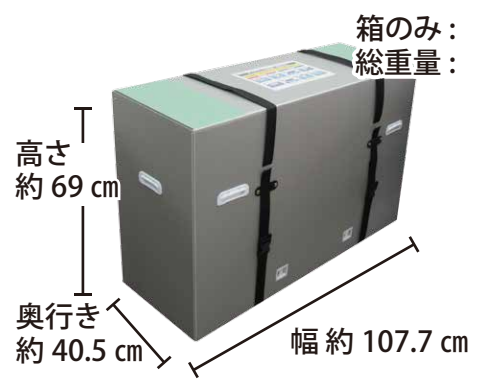

メーカー	ソニー		型番	SONY-KDL-42W650A		
インチ	42インチ	寸法	H595×W954×D197		重量	11.0 kg

全体の寸法図

外形寸法

画面有効寸法

ベゼル寸法

背面寸法

背面フック寸法

スイーベル角度

横から見た図

ディスプレイ箱寸法図

端子の一覧

仕様表

SONY 液晶テレビモニター 42型 KDL-42W650A仕様表

チューナー	地上デジタル/BS・110度CSデジタル	2/2
	地上アナログ/CATV地上アナログ: ch	1/C13-C63
	CATVパススルー	○
画面機能	倍速機能	-
	高画質回路	X-Reality PRO
	バックライト	エッジ型LED
	画素数(水平×垂直)	1,920×1,080
音声機能	サラウンド回路	S-Force フロントサラウンド3D
	実用最大出力(JEITA): W	16 (8+8)
	スピーカー	2個(フルレンジ)
入出力端子 系統数	D端子	D5(背面: 1)
	S2ビデオ入力端子	-
	ビデオ入力端子	1
	デジタル放送/ビデオ出力端子	-
	ヘッドホン出力端子	1
	HDMI入力端子	2(側面: 2)
	PC入力端子	-
	光デジタル音声出力端子(AAC/PCM)	1
	USB端子	2
	無線LAN機能	無線LAN機能内蔵
	LAN端子(100BASE-TX/10BASE-T)	1
寸法・画質	有効画面サイズ(幅・高さ・対角): cm	93.0x52.3x106.7
	外形寸法(幅×高さ×奥行): cm	95.4x56.8x6.9
	質量[スタンド含む]: kg	9.9[11.0]
	消費電力[待機時]: W	89[0.4]
	年間消費電力量: kWh/年	81
添付品	専用リモコン・HDMIケーブル(3m)・AVケーブル×1・電源ケーブル・取扱説明書	

テレビスタンドにかけた時の高さ

TVL

[テレビスタンド2 ハイタイプ] 4段階

TVS

[テレビスタンド スタンダードタイプ] 3段階

寸法 (金具の位置)

同梱物一覧表

商品名 **42型 液晶ディスプレイ SONY KDL-42W650A**