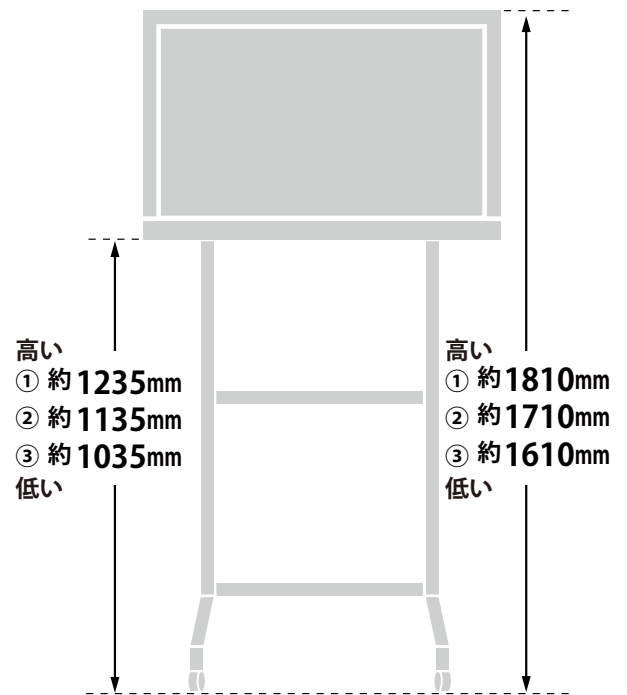

メーカー	ソニー		型番	SONY-KDL-42W650A		
インチ	42インチ	寸法	H595×W954×D197		重量	11.0 kg

全体の寸法図

外形寸法

画面有効寸法

ベゼル寸法

背面寸法

背面フック寸法

スイーベル角度

横から見た図

ディスプレイ箱寸法図

端子の一覧

仕様表

SONY 液晶テレビモニター 42型 KDL-42W650A仕様表

チューナー	地上デジタル/BS・110度CSデジタル	2/2
	地上アナログ/CATV地上アナログ: ch	1/C13-C63
	CATVパススルー	○
画面機能	倍速機能	-
	高画質回路	X-Reality PRO
	バックライト	エッジ型LED
	画素数(水平×垂直)	1,920×1,080
音声機能	サラウンド回路	S-Force フロントサラウンド3D
	実用最大出力(JEITA): W	16 (8+8)
	スピーカー	2個(フルレンジ)
入出力端子 系統数	D端子	D5(背面: 1)
	S2ビデオ入力端子	-
	ビデオ入力端子	1
	デジタル放送/ビデオ出力端子	-
	ヘッドホン出力端子	1
	HDMI入力端子	2(側面: 2)
	PC入力端子	-
	光デジタル音声出力端子(AAC/PCM)	1
	USB端子	2
	無線LAN機能	無線LAN機能内蔵
	LAN端子(100BASE-TX/10BASE-T)	1
寸法・画質	有効画面サイズ(幅・高さ・対角): cm	93.0x52.3x106.7
	外形寸法(幅×高さ×奥行): cm	95.4x56.8x6.9
	質量[スタンド含む]: kg	9.9[11.0]
	消費電力[待機時]: W	89[0.4]
	年間消費電力量: kWh/年	81
添付品	専用リモコン・HDMIケーブル(3m)・AVケーブル×1・電源ケーブル・取扱説明書	

テレビスタンドにかけた時の高さ

TVL

[テレビスタンド2 ハイタイプ] 4段階

TVS

[テレビスタンド スタンダードタイプ] 3段階

寸法 (金具の位置)

同梱物一覧表

商品名 **42型 液晶ディスプレイ SONY KDL-42W650A**