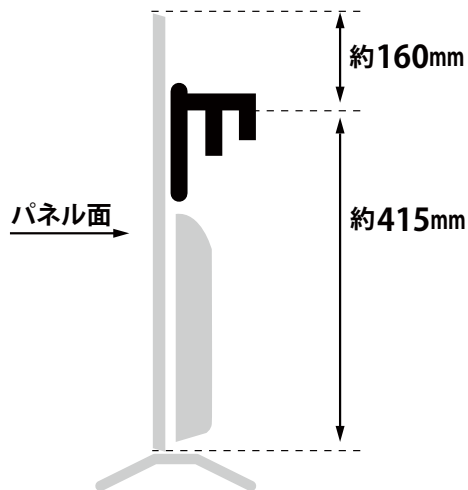

メーカー	ソニー		型番	SONY-KDL-42W650A		
インチ	42インチ	寸法	H595×W954×D197		重量	11.0 kg

全体の寸法図

外形寸法

画面有効寸法

ベゼル寸法

背面寸法

背面フック寸法

スイーベル角度

横から見た図

ディスプレイ箱寸法図

端子の一覧

仕様表

SONY 液晶テレビモニター 42型 KDL-42W650A仕様表

チューナー	地上デジタル/BS・110度CSデジタル	2/2
	地上アナログ/CATV地上アナログ: ch	1/C13-C63
	CATVパススルー	○
画面機能	倍速機能	-
	高画質回路	X-Reality PRO
	バックライト	エッジ型LED
	画素数(水平×垂直)	1,920×1,080
音声機能	サラウンド回路	S-Force フロントサラウンド3D
	実用最大出力(JEITA): W	16 (8+8)
	スピーカー	2個(フルレンジ)
入出力端子 系統数	D端子	D5(背面: 1)
	S2ビデオ入力端子	-
	ビデオ入力端子	1
	デジタル放送/ビデオ出力端子	-
	ヘッドホン出力端子	1
	HDMI入力端子	2(側面: 2)
	PC入力端子	-
	光デジタル音声出力端子(AAC/PCM)	1
	USB端子	2
	無線LAN機能	無線LAN機能内蔵
	LAN端子(100BASE-TX/10BASE-T)	1
寸法・画質	有効画面サイズ(幅・高さ・対角): cm	93.0x52.3x106.7
	外形寸法(幅×高さ×奥行): cm	95.4x56.8x6.9
	質量[スタンド含む]: kg	9.9[11.0]
	消費電力[待機時]: W	89[0.4]
	年間消費電力量: kWh/年	81
添付品	専用リモコン・HDMIケーブル(3m)・AVケーブル×1・電源ケーブル・取扱説明書	

テレビスタンドにかけた時の高さ

TVL

[テレビスタンド2 ハイタイプ] 4段階

TVS

[テレビスタンド スタンダードタイプ] 3段階

寸法 (金具の位置)

同梱物一覧表

商品名 **42型 液晶ディスプレイ SONY KDL-42W650A**