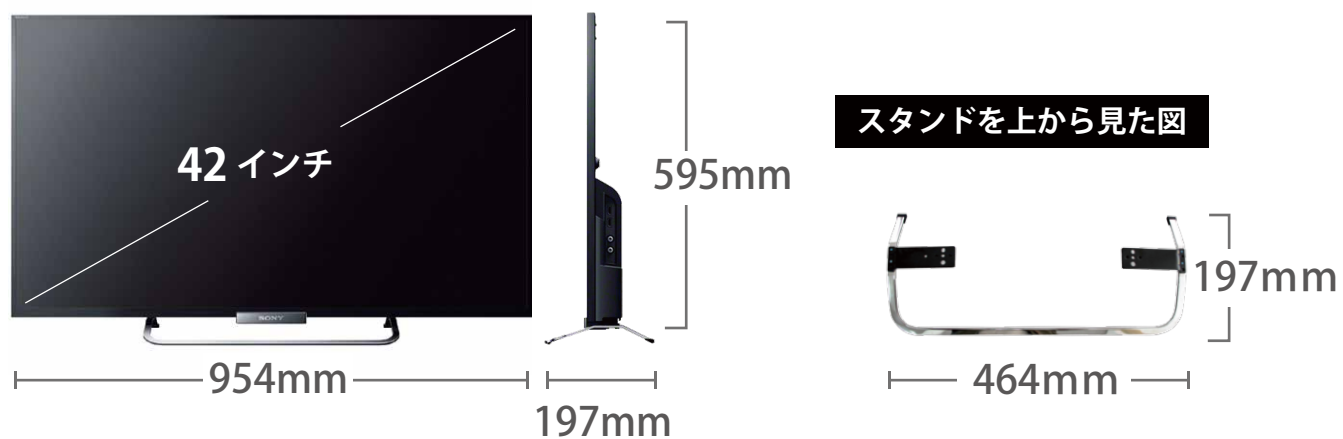

メーカー	ソニー		型番	SONY-KDL-42W650A		
インチ	42インチ	寸法	H595×W954×D197		重量	11.0 kg

全体の寸法図

外形寸法

画面有効寸法

ベゼル寸法

背面寸法

背面フック寸法

スイーベル角度

横から見た図

ディスプレイ箱寸法図

端子の一覧

仕様表

SONY 液晶テレビモニター 42型 KDL-42W650A仕様表

チューナー	地上デジタル/BS・110度CSデジタル	2/2
	地上アナログ/CATV地上アナログ: ch	1/C13-C63
	CATVパススルー	○
画面機能	倍速機能	-
	高画質回路	X-Reality PRO
	バックライト	エッジ型LED
	画素数(水平×垂直)	1,920×1,080
音声機能	サラウンド回路	S-Force フロントサラウンド3D
	実用最大出力(JEITA): W	16 (8+8)
	スピーカー	2個(フルレンジ)
入出力端子 系統数	D端子	D5(背面: 1)
	S2ビデオ入力端子	-
	ビデオ入力端子	1
	デジタル放送/ビデオ出力端子	-
	ヘッドホン出力端子	1
	HDMI入力端子	2(側面: 2)
	PC入力端子	-
	光デジタル音声出力端子(AAC/PCM)	1
	USB端子	2
	無線LAN機能	無線LAN機能内蔵
	LAN端子(100BASE-TX/10BASE-T)	1
寸法・画質	有効画面サイズ(幅・高さ・対角): cm	93.0x52.3x106.7
	外形寸法(幅×高さ×奥行): cm	95.4x56.8x6.9
	質量[スタンド含む]: kg	9.9[11.0]
	消費電力[待機時]: W	89[0.4]
	年間消費電力量: kWh/年	81
添付品	専用リモコン・HDMIケーブル(3m)・AVケーブル×1・電源ケーブル・取扱説明書	

テレビスタンドにかけた時の高さ

TVL

[テレビスタンド2 ハイタイプ] 4段階

TVS

[テレビスタンド スタンダードタイプ] 3段階

寸法 (金具の位置)

同梱物一覧表

商品名 **42型 液晶ディスプレイ SONY KDL-42W650A**