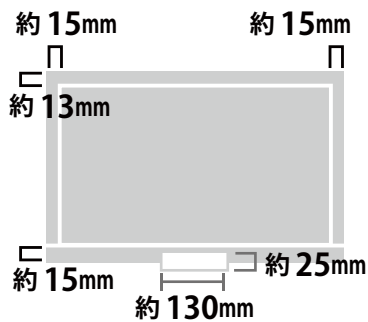

メーカー	ソニー	型番	KDL-55W900A
インチ	55インチ	寸法	H756×W1241×D298
		重量	スタンドなし/あり 19.7/22.0 kg

**全体の寸法図**

**外形寸法**

**画面有効寸法**

**背面フック寸法**

**背面寸法**

**ベゼル寸法**

**スイーベル角度**

**横から見た図**

**ディスプレイ箱寸法図**

## 仕様表

SONY 液晶テレビモニタ 55型 KDL-55W900A仕様表

チューナー	地上デジタル/BS・110度CSデジタル	2/2(1つは録画用)
	地上アナログ/CATV地上アナログ: ch	-
	CATVパススルー	○
画面機能	倍速機能	モーションフローXR960(4倍速)
	高画質回路	X-Reality PRO
	バックライト	エッジ型LED部分駆動
	画素数(水平×垂直)	1,920×1,080
	アドバンスド・コントラスト エンハンサー	○
音声機能	サラウンド回路	S-Force フロントサラウンド3D
	実用最大出力(JEITA): W	20 (10+10)
	スピーカー	2個(フルレンジ)
3D機能	3D対応	アクティブシャッター方式
	対応3Dメガネ	TDG-BT500A
入出力端子 系統数	D端子	D5(背面:1)
	S2ビデオ入力端子	-
	ビデオ入力端子	1
	デジタル放送/ビデオ出力端子	-
	ヘッドホン出力端子	1
	HDMI入力端子	4(側面:1、背面:3)
	PC入力端子	-
	光デジタル音声出力端子(AAC/PCM)	1
	USB端子	3
	電話回線(モデム内蔵)	-
寸法・画質	LAN端子(100BASE-TX/10BASE-T)	1
	有効画面サイズ(幅・高さ・対角): cm	121.0×68.0×138.8
	外形寸法(幅×高さ×奥行): cm	124.1×72.3×6.1
	質量[スタンド含む]: kg	19.7[22.0]
	消費電力[待機時]: W	157[0.12]
添付品	年間消費電力量: kWh/年	125
	専用リモコン・AVケーブル×1・電源ケーブル・取扱説明書	
【RGB入力について】		
今モデルには「RGB入力端子」は標準装備されておりません。		
詳しくはお問い合わせ頂きますよう、お願い申し上げます。		

## 寸法 (金具の位置)