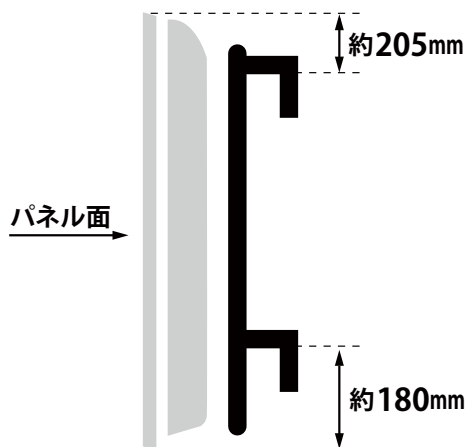

**横から見た図**

**ディスプレイ箱寸法図**

## 仕様表

SONY 液晶テレビモニタ 55型 KDL-55W900A仕様表

チューナー	地上デジタル/BS・110度CSデジタル	2/2(1つは録画用)
	地上アナログ/CATV地上アナログ: ch	-
	CATVパススルー	○
画面機能	倍速機能	モーションフローXR960(4倍速)
	高画質回路	X-Reality PRO
	バックライト	エッジ型LED部分駆動
	画素数(水平×垂直)	1,920×1,080
	アドバンスド・コントラスト エンハンサー	○
音声機能	サラウンド回路	S-Force フロントサラウンド3D
	実用最大出力(JEITA): W	20 (10+10)
	スピーカー	2個(フルレンジ)
3D機能	3D対応	アクティブシャッター方式
	対応3Dメガネ	TDG-BT500A
入出力端子 系統数	D端子	D5(背面:1)
	S2ビデオ入力端子	-
	ビデオ入力端子	1
	デジタル放送/ビデオ出力端子	-
	ヘッドホン出力端子	1
	HDMI入力端子	4(側面:1、背面:3)
	PC入力端子	-
	光デジタル音声出力端子(AAC/PCM)	1
	USB端子	3
	電話回線(モデム内蔵)	-
寸法・画質	LAN端子(100BASE-TX/10BASE-T)	1
	有効画面サイズ(幅・高さ・対角): cm	121.0×68.0×138.8
	外形寸法(幅×高さ×奥行): cm	124.1×72.3×6.1
	質量[スタンド含む]: kg	19.7[22.0]
	消費電力[待機時]: W	157[0.12]
添付品	年間消費電力量: kWh/年	125
	専用リモコン・AVケーブル×1・電源ケーブル・取扱説明書	
【RGB入力について】		
今モデルには「RGB入力端子」は標準装備されておりません。		
詳しくはお問い合わせ頂きますよう、お願い申し上げます。		

## テレビスタンドにかけた時の高さ

TVL

[テレビスタンド2 ハイタイプ] 4段階

TVS

[テレビスタンド スタンダードタイプ] 3段階

## 寸法 (金具の位置)