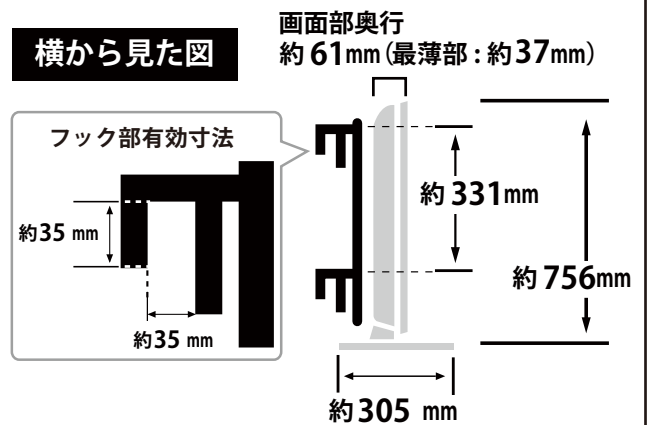

メーカー	ソニー	型番	KDL-55W900A
インチ	55インチ	寸法	H756×W1241×D298
		重量	スタンドなし/あり 19.7/22.0 kg

**全体の寸法図**

**外形寸法**

**画面有効寸法**

**背面フック寸法**

**背面寸法**

**ベゼル寸法**

**スイーベル角度**

**横から見た図**

**ディスプレイ箱寸法図**

## 仕様表

SONY 液晶テレビモニタ 55型 KDL-55W900A仕様表

チューナー	地上デジタル/BS・110度CSデジタル	2/2(1つは録画用)
	地上アナログ/CATV地上アナログ: ch	-
	CATVパススルー	○
画面機能	倍速機能	モーションフローXR960(4倍速)
	高画質回路	X-Reality PRO
	バックライト	エッジ型LED部分駆動
	画素数(水平×垂直)	1,920×1,080
	アドバンスド・コントラスト エンハンサー	○
音声機能	サラウンド回路	S-Force フロントサラウンド3D
	実用最大出力(JEITA): W	20 (10+10)
	スピーカー	2個(フルレンジ)
3D機能	3D対応	アクティブシャッター方式
	対応3Dメガネ	TDG-BT500A
入出力端子 系統数	D端子	D5(背面:1)
	S2ビデオ入力端子	-
	ビデオ入力端子	1
	デジタル放送/ビデオ出力端子	-
	ヘッドホン出力端子	1
	HDMI入力端子	4(側面:1、背面:3)
	PC入力端子	-
	光デジタル音声出力端子(AAC/PCM)	1
	USB端子	3
	電話回線(モデム内蔵)	-
寸法・画質	LAN端子(100BASE-TX/10BASE-T)	1
	有効画面サイズ(幅・高さ・対角): cm	121.0×68.0×138.8
	外形寸法(幅×高さ×奥行): cm	124.1×72.3×6.1
	質量[スタンド含む]: kg	19.7[22.0]
	消費電力[待機時]: W	157[0.12]
添付品	年間消費電力量: kWh/年	125
	専用リモコン・AVケーブル×1・電源ケーブル・取扱説明書	
【RGB入力について】		
今モデルには「RGB入力端子」は標準装備されておりません。		
詳しくはお問い合わせ頂きますよう、お願い申し上げます。		

## 寸法 (金具の位置)