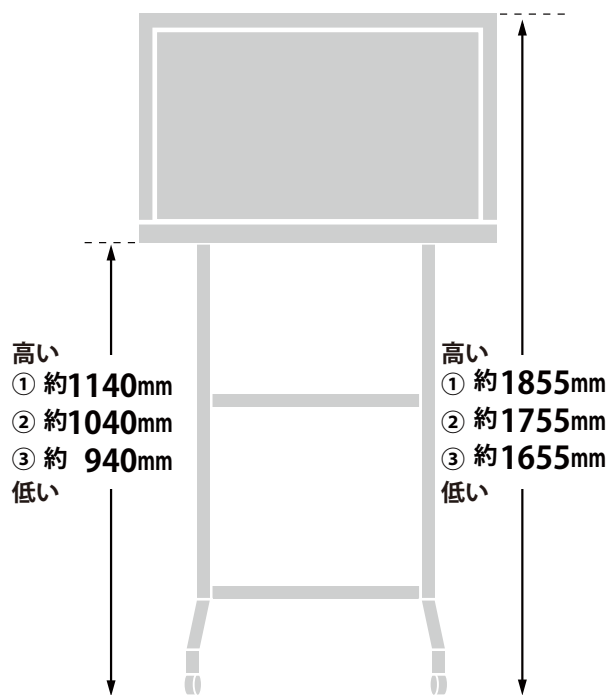

メーカー	ソニー	型番	KDL-55W900A
インチ	55インチ	寸法	H756×W1241×D298
		重量	スタンドなし/あり 19.7/22.0 kg

**全体の寸法図**

**外形寸法**

**画面有効寸法**

**背面フック寸法**

**背面寸法**

**ベゼル寸法**

**スイーベル角度**

**横から見た図**

**ディスプレイ箱寸法図**

## 仕様表

SONY 液晶テレビモニタ 55型 KDL-55W900A仕様表

チューナー	地上デジタル/BS・110度CSデジタル	2/2(1つは録画用)
	地上アナログ/CATV地上アナログ: ch	-
	CATVパススルー	○
画面機能	倍速機能	モーションフローXR960(4倍速)
	高画質回路	X-Reality PRO
	バックライト	エッジ型LED部分駆動
	画素数(水平×垂直)	1,920×1,080
	アドバンスド・コントラスト エンハンサー	○
音声機能	サラウンド回路	S-Force フロントサラウンド3D
	実用最大出力(JEITA): W	20 (10+10)
	スピーカー	2個(フルレンジ)
3D機能	3D対応	アクティブシャッター方式
	対応3Dメガネ	TDG-BT500A
入出力端子 系統数	D端子	D5(背面:1)
	S2ビデオ入力端子	-
	ビデオ入力端子	1
	デジタル放送/ビデオ出力端子	-
	ヘッドホン出力端子	1
	HDMI入力端子	4(側面:1、背面:3)
	PC入力端子	-
	光デジタル音声出力端子(AAC/PCM)	1
	USB端子	3
	電話回線(モデム内蔵)	-
寸法・画質	LAN端子(100BASE-TX/10BASE-T)	1
	有効画面サイズ(幅・高さ・対角): cm	121.0×68.0×138.8
	外形寸法(幅×高さ×奥行): cm	124.1×72.3×6.1
	質量[スタンド含む]: kg	19.7[22.0]
	消費電力[待機時]: W	157[0.12]
添付品	年間消費電力量: kWh/年	125
	専用リモコン・AVケーブル×1・電源ケーブル・取扱説明書	
【RGB入力について】		
今モデルには「RGB入力端子」は標準装備されておりません。		
詳しくはお問い合わせ頂きますよう、お願い申し上げます。		

## 寸法 (金具の位置)