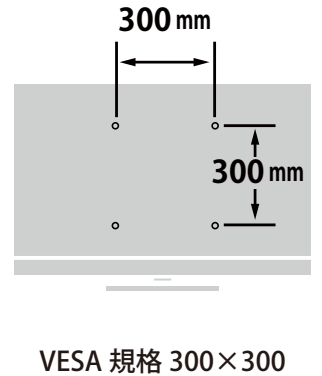

メーカー	ソニー	型番	KDL-55W900A
インチ	55インチ	寸法	H756×W1241×D298
		重量	スタンドなし/あり 19.7/22.0 kg

**全体の寸法図**

**外形寸法**

**画面有効寸法**

**背面フック寸法**

**背面寸法**

**ベゼル寸法**

**スイーベル角度**

**横から見た図**

**ディスプレイ箱寸法図**

## 仕様表

SONY 液晶テレビモニタ 55型 KDL-55W900A仕様表

チューナー	地上デジタル/BS・110度CSデジタル	2/2(1つは録画用)
	地上アナログ/CATV地上アナログ: ch	-
	CATVパススルー	○
画面機能	倍速機能	モーションフローXR960(4倍速)
	高画質回路	X-Reality PRO
	バックライト	エッジ型LED部分駆動
	画素数(水平×垂直)	1,920×1,080
	アドバンスド・コントラスト エンハンサー	○
音声機能	サラウンド回路	S-Force フロントサラウンド3D
	実用最大出力(JEITA): W	20 (10+10)
	スピーカー	2個(フルレンジ)
3D機能	3D対応	アクティブシャッター方式
	対応3Dメガネ	TDG-BT500A
入出力端子 系統数	D端子	D5(背面:1)
	S2ビデオ入力端子	-
	ビデオ入力端子	1
	デジタル放送/ビデオ出力端子	-
	ヘッドホン出力端子	1
	HDMI入力端子	4(側面:1、背面:3)
	PC入力端子	-
	光デジタル音声出力端子(AAC/PCM)	1
	USB端子	3
	電話回線(モデム内蔵)	-
寸法・画質	LAN端子(100BASE-TX/10BASE-T)	1
	有効画面サイズ(幅・高さ・対角): cm	121.0×68.0×138.8
	外形寸法(幅×高さ×奥行): cm	124.1×72.3×6.1
	質量[スタンド含む]: kg	19.7[22.0]
	消費電力[待機時]: W	157[0.12]
添付品	年間消費電力量: kWh/年	125
	専用リモコン・AVケーブル×1・電源ケーブル・取扱説明書	
【RGB入力について】		
今モデルには「RGB入力端子」は標準装備されておりません。		
詳しくはお問い合わせ頂きますよう、お願い申し上げます。		