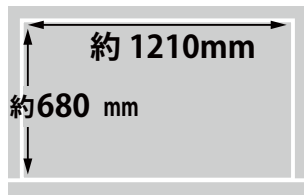

メーカー	ソニー	型番	KDL-55W900A
インチ	55インチ	寸法	H756×W1241×D298
		重量	スタンドなし/あり 19.7/22.0 kg

**全体の寸法図**

**外形寸法**

**画面有効寸法**

**背面フック寸法**

**背面寸法**

**ベゼル寸法**

**スイーベル角度**

**横から見た図**

**ディスプレイ箱寸法図**

## 仕様表

SONY 液晶テレビモニタ 55型 KDL-55W900A仕様表

チューナー	地上デジタル/BS・110度CSデジタル	2/2(1つは録画用)
	地上アナログ/CATV地上アナログ: ch	-
	CATVパススルー	○
画面機能	倍速機能	モーションフローXR960(4倍速)
	高画質回路	X-Reality PRO
	バックライト	エッジ型LED部分駆動
	画素数(水平×垂直)	1,920×1,080
	アドバンスド・コントラスト エンハンサー	○
音声機能	サラウンド回路	S-Force フロントサラウンド3D
	実用最大出力(JEITA): W	20 (10+10)
	スピーカー	2個(フルレンジ)
3D機能	3D対応	アクティブシャッター方式
	対応3Dメガネ	TDG-BT500A
入出力端子 系統数	D端子	D5(背面:1)
	S2ビデオ入力端子	-
	ビデオ入力端子	1
	デジタル放送/ビデオ出力端子	-
	ヘッドホン出力端子	1
	HDMI入力端子	4(側面:1、背面:3)
	PC入力端子	-
	光デジタル音声出力端子(AAC/PCM)	1
	USB端子	3
	電話回線(モデム内蔵)	-
寸法・画質	LAN端子(100BASE-TX/10BASE-T)	1
	有効画面サイズ(幅・高さ・対角): cm	121.0×68.0×138.8
	外形寸法(幅×高さ×奥行): cm	124.1×72.3×6.1
	質量[スタンド含む]: kg	19.7[22.0]
	消費電力[待機時]: W	157[0.12]
添付品	年間消費電力量: kWh/年	125
	専用リモコン・AVケーブル×1・電源ケーブル・取扱説明書	
【RGB入力について】		
今モデルには「RGB入力端子」は標準装備されておりません。		
詳しくはお問い合わせ頂きますよう、お願い申し上げます。		