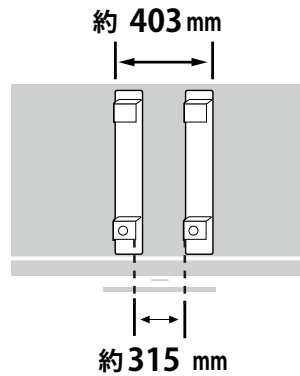

メーカー	ソニー	型番	KDL-55W900A
インチ	55インチ	寸法	H756×W1241×D298
		重量	スタンドなし/あり 19.7/22.0 kg

**全体の寸法図**

**外形寸法**

**画面有効寸法**

**背面フック寸法**

**背面寸法**

**ベゼル寸法**

**スイーベル角度**

**横から見た図**

**ディスプレイ箱寸法図**

## 仕様表

SONY 液晶テレビモニタ 55型 KDL-55W900A仕様表

チューナー	地上デジタル/BS・110度CSデジタル	2/2(1つは録画用)
	地上アナログ/CATV地上アナログ: ch	-
	CATVパススルー	○
画面機能	倍速機能	モーションフローXR960(4倍速)
	高画質回路	X-Reality PRO
	バックライト	エッジ型LED部分駆動
	画素数(水平×垂直)	1,920×1,080
	アドバンスド・コントラスト エンハンサー	○
音声機能	サラウンド回路	S-Force フロントサラウンド3D
	実用最大出力(JEITA): W	20 (10+10)
	スピーカー	2個(フルレンジ)
3D機能	3D対応	アクティブシャッター方式
	対応3Dメガネ	TDG-BT500A
入出力端子 系統数	D端子	D5(背面:1)
	S2ビデオ入力端子	-
	ビデオ入力端子	1
	デジタル放送/ビデオ出力端子	-
	ヘッドホン出力端子	1
	HDMI入力端子	4(側面:1、背面:3)
	PC入力端子	-
	光デジタル音声出力端子(AAC/PCM)	1
	USB端子	3
	電話回線(モデム内蔵)	-
寸法・画質	LAN端子(100BASE-TX/10BASE-T)	1
	有効画面サイズ(幅・高さ・対角): cm	121.0×68.0×138.8
	外形寸法(幅×高さ×奥行): cm	124.1×72.3×6.1
	質量[スタンド含む]: kg	19.7[22.0]
	消費電力[待機時]: W	157[0.12]
添付品	年間消費電力量: kWh/年	125
	専用リモコン・AVケーブル×1・電源ケーブル・取扱説明書	
【RGB入力について】		
今モデルには「RGB入力端子」は標準装備されておりません。		
詳しくはお問い合わせ頂きますよう、お願い申し上げます。		

## 寸法 (金具の位置)