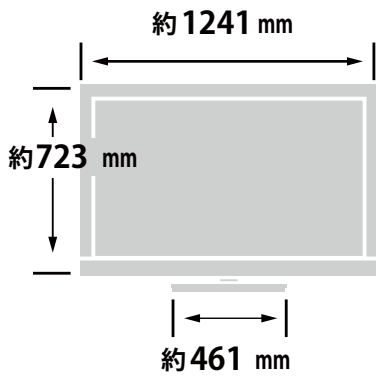

メーカー	ソニー	型番	KDL-55W900A
インチ	55インチ	寸法	H756×W1241×D298
		重量	スタンドなし/あり 19.7/22.0 kg

**全体の寸法図**

**外形寸法**

**画面有効寸法**

**背面フック寸法**

**背面寸法**

**ベゼル寸法**

**スイーベル角度**

**横から見た図**

**ディスプレイ箱寸法図**

## 仕様表

SONY 液晶テレビモニタ 55型 KDL-55W900A仕様表

チューナー	地上デジタル/BS・110度CSデジタル	2/2(1つは録画用)
	地上アナログ/CATV地上アナログ: ch	-
	CATVパススルー	○
画面機能	倍速機能	モーションフローXR960(4倍速)
	高画質回路	X-Reality PRO
	バックライト	エッジ型LED部分駆動
	画素数(水平×垂直)	1,920×1,080
	アドバンスド・コントラスト エンハンサー	○
音声機能	サラウンド回路	S-Force フロントサラウンド3D
	実用最大出力(JEITA): W	20 (10+10)
	スピーカー	2個(フルレンジ)
3D機能	3D対応	アクティブシャッター方式
	対応3Dメガネ	TDG-BT500A
入出力端子 系統数	D端子	D5(背面:1)
	S2ビデオ入力端子	-
	ビデオ入力端子	1
	デジタル放送/ビデオ出力端子	-
	ヘッドホン出力端子	1
	HDMI入力端子	4(側面:1、背面:3)
	PC入力端子	-
	光デジタル音声出力端子(AAC/PCM)	1
	USB端子	3
	電話回線(モデム内蔵)	-
寸法・画質	LAN端子(100BASE-TX/10BASE-T)	1
	有効画面サイズ(幅・高さ・対角): cm	121.0×68.0×138.8
	外形寸法(幅×高さ×奥行): cm	124.1×72.3×6.1
	質量[スタンド含む]: kg	19.7[22.0]
	消費電力[待機時]: W	157[0.12]
添付品	年間消費電力量: kWh/年	125
	専用リモコン・AVケーブル×1・電源ケーブル・取扱説明書	
【RGB入力について】		
今モデルには「RGB入力端子」は標準装備されておりません。		
詳しくはお問い合わせ頂きますよう、お願い申し上げます。		

## 寸法 (金具の位置)