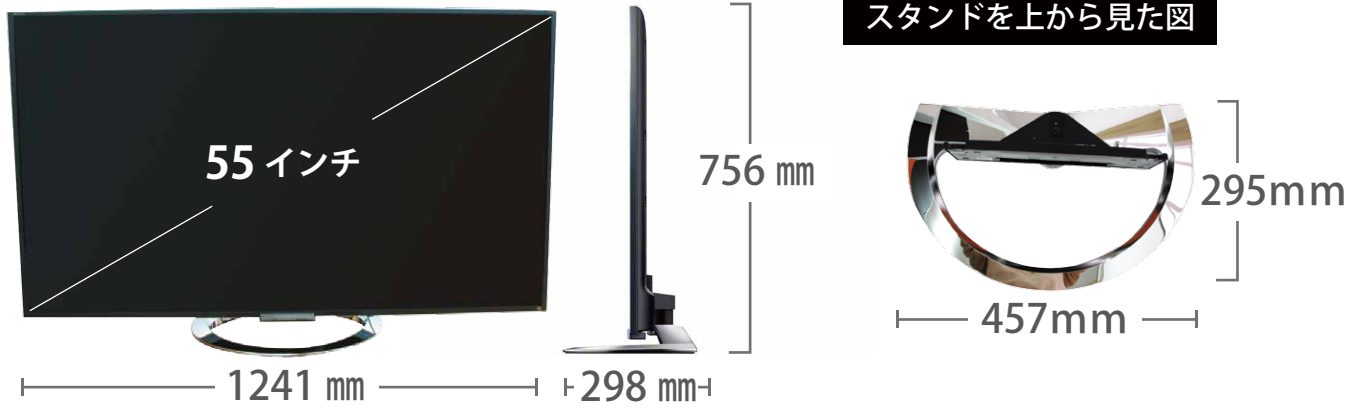

メーカー	ソニー	型番	KDL-55W900A
インチ	55インチ	寸法	H756×W1241×D298
		重量	スタンドなし/あり 19.7/22.0 kg

**全体の寸法図**

**外形寸法**

**画面有効寸法**

**背面フック寸法**

**背面寸法**

**ベゼル寸法**

**スイーベル角度**

**横から見た図**

**ディスプレイ箱寸法図**

## 仕様表

SONY 液晶テレビモニタ 55型 KDL-55W900A仕様表

チューナー	地上デジタル/BS・110度CSデジタル	2/2(1つは録画用)
	地上アナログ/CATV地上アナログ: ch	-
	CATVパススルー	○
画面機能	倍速機能	モーションフローXR960(4倍速)
	高画質回路	X-Reality PRO
	バックライト	エッジ型LED部分駆動
	画素数(水平×垂直)	1,920×1,080
	アドバンスド・コントラスト エンハンサー	○
音声機能	サラウンド回路	S-Force フロントサラウンド3D
	実用最大出力(JEITA): W	20 (10+10)
	スピーカー	2個(フルレンジ)
3D機能	3D対応	アクティブシャッター方式
	対応3Dメガネ	TDG-BT500A
入出力端子 系統数	D端子	D5(背面:1)
	S2ビデオ入力端子	-
	ビデオ入力端子	1
	デジタル放送/ビデオ出力端子	-
	ヘッドホン出力端子	1
	HDMI入力端子	4(側面:1、背面:3)
	PC入力端子	-
	光デジタル音声出力端子(AAC/PCM)	1
	USB端子	3
	電話回線(モデム内蔵)	-
寸法・画質	LAN端子(100BASE-TX/10BASE-T)	1
	有効画面サイズ(幅・高さ・対角): cm	121.0×68.0×138.8
	外形寸法(幅×高さ×奥行): cm	124.1×72.3×6.1
	質量[スタンド含む]: kg	19.7[22.0]
	消費電力[待機時]: W	157[0.12]
添付品	年間消費電力量: kWh/年	125
	専用リモコン・AVケーブル×1・電源ケーブル・取扱説明書	
【RGB入力について】		
今モデルには「RGB入力端子」は標準装備されておりません。		
詳しくはお問い合わせ頂きますよう、お願い申し上げます。		

## テレビスタンドにかけた時の高さ

TVL

[テレビスタンド2 ハイタイプ] 4段階

TVS

[テレビスタンド スタンダードタイプ] 3段階