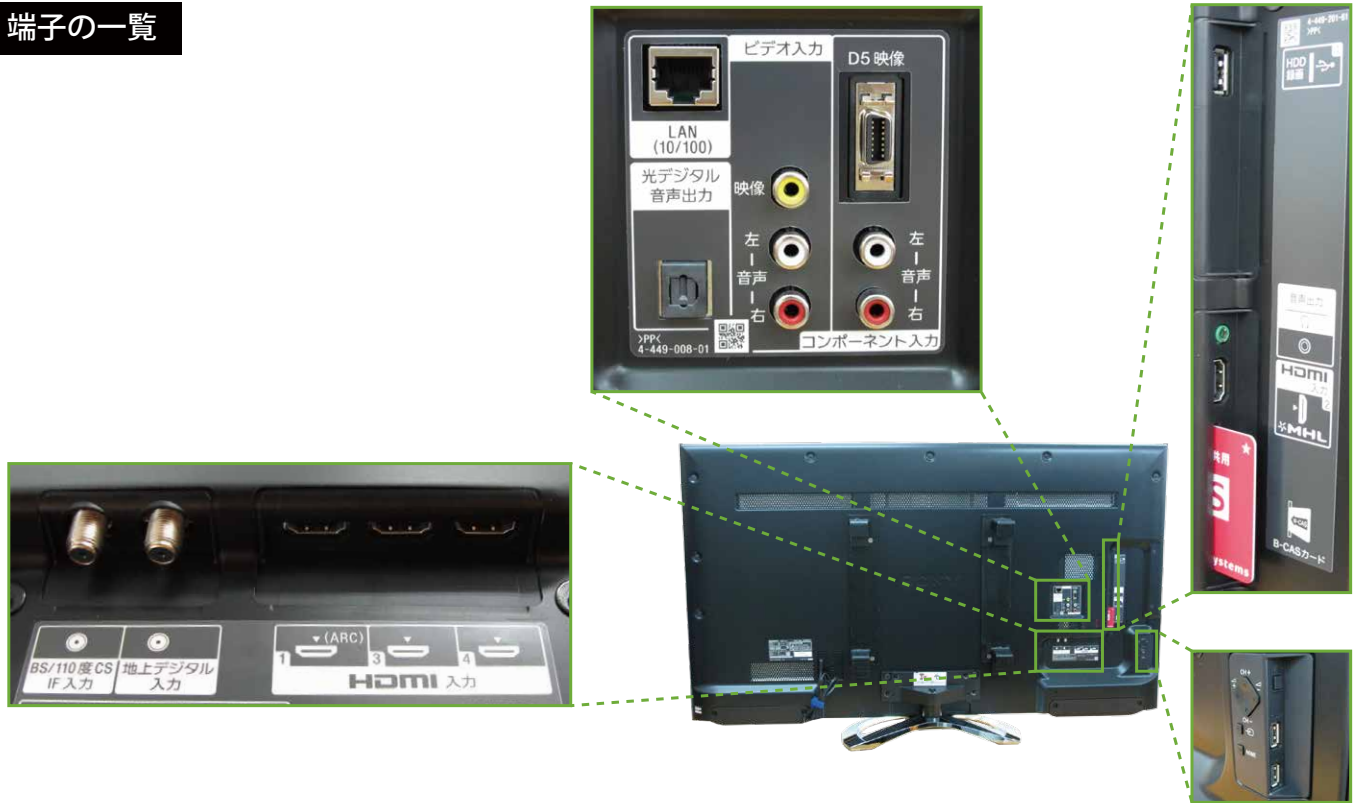

メーカー	ソニー	型番	KDL-55W900A
インチ	55インチ	寸法	H756×W1241×D298
		重量	スタンドなし/あり 19.7/22.0 kg

**全体の寸法図**

**外形寸法**

**画面有効寸法**

**背面フック寸法**

**背面寸法**

**ベゼル寸法**

**スイーベル角度**

**横から見た図**

**ディスプレイ箱寸法図**

## 仕様表

SONY 液晶テレビモニタ 55型 KDL-55W900A仕様表

チューナー	地上デジタル/BS・110度CSデジタル	2/2(1つは録画用)
	地上アナログ/CATV地上アナログ: ch	-
	CATVパススルー	○
画面機能	倍速機能	モーションフローXR960(4倍速)
	高画質回路	X-Reality PRO
	バックライト	エッジ型LED部分駆動
	画素数(水平×垂直)	1,920×1,080
	アドバンスド・コントラスト エンハンサー	○
音声機能	サラウンド回路	S-Force フロントサラウンド3D
	実用最大出力(JEITA): W	20 (10+10)
	スピーカー	2個(フルレンジ)
3D機能	3D対応	アクティブシャッター方式
	対応3Dメガネ	TDG-BT500A
入出力端子 系統数	D端子	D5(背面:1)
	S2ビデオ入力端子	-
	ビデオ入力端子	1
	デジタル放送/ビデオ出力端子	-
	ヘッドホン出力端子	1
	HDMI入力端子	4(側面:1、背面:3)
	PC入力端子	-
	光デジタル音声出力端子(AAC/PCM)	1
	USB端子	3
	電話回線(モデム内蔵)	-
寸法・画質	LAN端子(100BASE-TX/10BASE-T)	1
	有効画面サイズ(幅・高さ・対角): cm	121.0×68.0×138.8
	外形寸法(幅×高さ×奥行): cm	124.1×72.3×6.1
	質量[スタンド含む]: kg	19.7[22.0]
	消費電力[待機時]: W	157[0.12]
添付品	年間消費電力量: kWh/年	125
	専用リモコン・AVケーブル×1・電源ケーブル・取扱説明書	
【RGB入力について】		
今モデルには「RGB入力端子」は標準装備されておりません。		
詳しくはお問い合わせ頂きますよう、お願い申し上げます。		

## テレビスタンドにかけた時の高さ

TVL

[テレビスタンド2 ハイタイプ] 4段階

TVS

[テレビスタンド スタンダードタイプ] 3段階