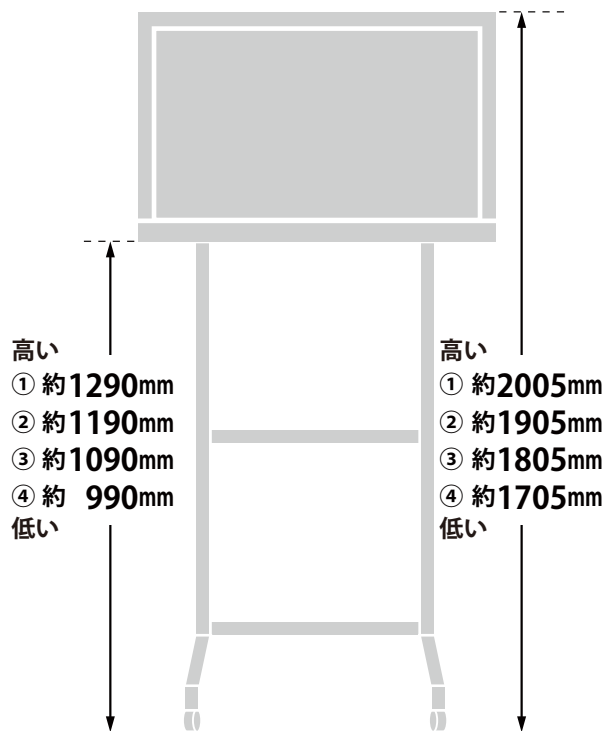

テレビスタンドにかけた時の高さ

TVL

[テレビスタンド2 ハイタイプ] 4段階