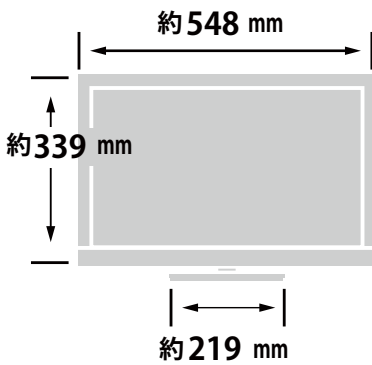

メーカー	iiyama		型番	X2382HS		
インチ	23インチ	寸法	H388×W548×D213		重量	4.0 kg

全体の寸法図

スタンドを上から見た図

外形寸法

画面有効寸法

背面寸法

VESA 規格 100×100

ベゼル寸法

スイーベル角度

横から見た図

ディスプレイ箱寸法図

付属品の一覧

- ① スタンドベース
- ② マニュアル
- ③ ネジ (予備含む)
- ④ RGB ケーブル
- ⑤ HDMI ケーブル
- ⑥ スタンドネック
- ⑦ ドライバー
- ⑧ 電源ケーブル
- ⑨ DVI-D ケーブル
- ⑩ オーディオケーブル