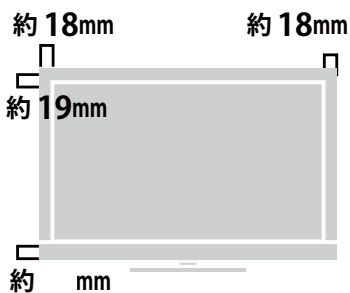

メーカー	iiyama		型番	X2382HS		
インチ	23インチ	寸法	H388×W548×D213		重量	4.0 kg

全体の寸法図

スタンドを上から見た図

外形寸法

画面有効寸法

背面寸法

VESA 規格 100×100

ベゼル寸法

スイーベル角度

横から見た図

ディスプレイ箱寸法図

付属品の一覧

- ① スタンドベース
- ② マニュアル
- ③ ネジ (予備含む)
- ④ RGB ケーブル
- ⑤ HDMI ケーブル
- ⑥ スタンドネック
- ⑦ ドライバー
- ⑧ 電源ケーブル
- ⑨ DVI-D ケーブル
- ⑩ オーディオケーブル