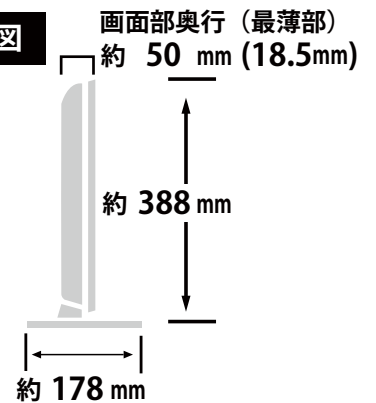

スイーベル角度

横から見た図