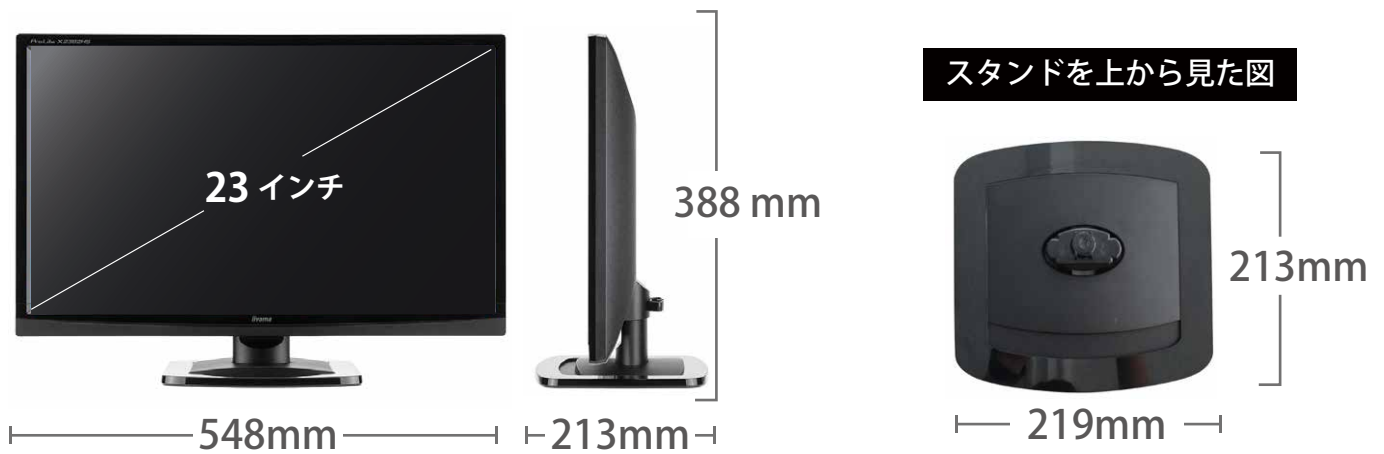

メーカー	iiyama		型番	X2382HS		
インチ	23インチ	寸法	H388×W548×D213		重量	4.0 kg

### 全体の寸法図

### スタンドを上から見た図