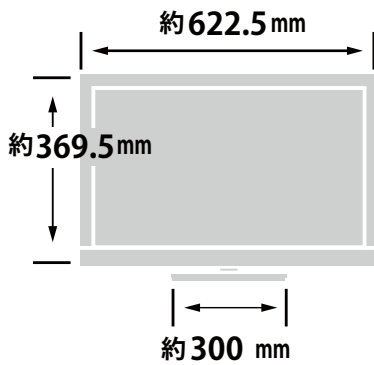

メーカー	iiyama		型番	XUB2790HS		
インチ	27インチ	寸法	H $\begin{smallmatrix} 433 \\ \sim \\ 563 \end{smallmatrix}$ × W622.5 × D 230 mm		重量	スタンドなし/あり 4.25 / 6.5kg

全体の寸法図

外形寸法

画面有効寸法

横から見た図

ベゼル寸法

スワイベル角度

上下角度

ディスプレイ箱寸法図

端子の一覧

背面寸法

VESA 規格 100×100

仕様表

iiyama IPS液晶モニター 27型 ProLite XUB2790HS仕様表

液晶パネル	LCDパネル種類	AH-IPS ノングレア液晶
	駆動方式	a-Si TFT アクティブマトリックス
	サイズ	対角:68.6cm(27型) 16:9
	最大表示範囲	水平597.9×垂直336.3mm
	画素ピッチ	0.311mm
	視野角	左右各89°、上下各89°
	応答速度	5ms(GtoG)
	輝度	250cd/m2(標準)
	コントラスト比	1000:1(標準) 5000000:1(Adv. コントラスト機能時)
	表示色	約1677万色
	アナログ走査周波数	水平:24~80kHz 垂直:56~75Hz
	デジタル走査周波数	水平:30~80kHz 垂直:56~75Hz
	表示可能解像度	1920×1080(最大) 2.1MegaPixels
信号入力コネクタ	アナログ	D-SUBミニ15ピンコネクタ
	デジタル	DVI-D24ピンコネクタ(HDCP機能付)/HDMIコネクタ×1
	プラグ&プレイ機能	VESA DDC2B™対応
入力信号	同期	セパレート同期:TTL, 正極性/負極性
	映像	アナログ:0.7Vp-p(標準), 75Ω, 正極性、デジタル:DVI(Rev.1.0)準拠、HDMI
	入力音声信号	1.0Vrms(最大)
	音声入力コネクタ	φ3.5ステレオミニジャック
	昇降スタンド&スィーベル	対応(130mm&左右90°)
	入力電源	AC100~240V 50/60Hz
	消費電力	標準:26W(最大45W)、パワーマネージメントモード時:0.5W(最大)
	スピーカー	2W×2
	外形寸法(幅×高×奥行mm)	622.5(幅)×433.0~563.0(高)×230.0(奥行)mm
	重量	6.5kg(4.25kg スタンド含まず)
	梱包箱サイズ、総重量	743(幅)×462(高)×196(奥行)mm 9.1kg
	角度調節範囲	上方向21°、下方向4°
	セキュリティ	盗難防止用金具取り付け孔
	フリーマウント	100mm×100mm(VESA規格対応)
	環境条件	動作時:温度5~35℃ 湿度10~80%(結露なきこと)
		保管時:温度-20~60℃ 湿度5~85%(結露なきこと)
付属品	信号ケーブル	D-SUBミニ15ピンケーブル(1.8m)/DVI-Dケーブル(1.8m)/HDMIケーブル(1.8m)/電源コード(1.8m)/オーディオケーブル(1.8m)
	その他	スタンドネック/スタンドベース/ケーブルホルダー セーフティー&クイックスタートガイド

同梱物一覧表

商品名 27型ワイド LED液晶 PCモニター iiyama XUB2790HS

管理コード
DI27

モニター本体

数量：1

電源ケーブル

数量：1

DVI-Dケーブル(1.5m)

端子部

数量：1

RGBケーブル(1.5m)

※色は異なる場合がございます。

端子部

数量：1

HDMIケーブル(1.5m)

端子部