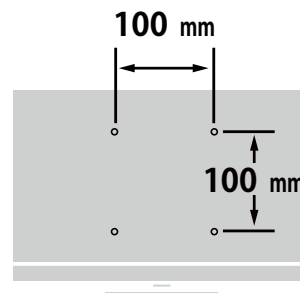

メーカー	iiyama		型番	XUB2790HS		
インチ	27インチ	寸法	H $\begin{smallmatrix} 433 \\ \sim \\ 563 \end{smallmatrix}$ × W622.5 × D 230 mm		重量	スタンドなし/あり 4.25 / 6.5kg

全体の寸法図

外形寸法

画面有効寸法

横から見た図

ベゼル寸法

スワイベル角度

上下角度

ディスプレイ箱寸法図

端子の一覧

背面寸法

VESA 規格 100×100

仕様表

iiyama IPS液晶モニター 27型 ProLite XUB2790HS仕様表

液晶パネル	LCDパネル種類	AH-IPS ノングレア液晶
	駆動方式	a-Si TFT アクティブマトリックス
	サイズ	対角:68.6cm(27型) 16:9
	最大表示範囲	水平597.9×垂直336.3mm
	画素ピッチ	0.311mm
	視野角	左右各89°、上下各89°
	応答速度	5ms(GtoG)
	輝度	250cd/m2(標準)
	コントラスト比	1000:1(標準) 5000000:1(Adv. コントラスト機能時)
	表示色	約1677万色
	アナログ走査周波数	水平:24~80kHz 垂直:56~75Hz
	デジタル走査周波数	水平:30~80kHz 垂直:56~75Hz
	表示可能解像度	1920×1080(最大) 2.1MegaPixels
信号入力コネクタ	アナログ	D-SUBミニ15ピンコネクタ
	デジタル	DVI-D24ピンコネクタ(HDCP機能付)/HDMIコネクタ×1
	プラグ&プレイ機能	VESA DDC2B™対応
入力信号	同期	セパレート同期:TTL, 正極性/負極性
	映像	アナログ:0.7Vp-p(標準), 75Ω, 正極性、デジタル:DVI(Rev.1.0)準拠、HDMI
	入力音声信号	1.0Vrms(最大)
	音声入力コネクタ	φ3.5ステレオミニジャック
	昇降スタンド&スィーベル	対応(130mm&左右90°)
	入力電源	AC100~240V 50/60Hz
	消費電力	標準:26W(最大45W)、パワーマネージメントモード時:0.5W(最大)
	スピーカー	2W×2
	外形寸法(幅×高×奥行mm)	622.5(幅)×433.0~563.0(高)×230.0(奥行)mm
	重量	6.5kg(4.25kg スタンド含まず)
	梱包箱サイズ、総重量	743(幅)×462(高)×196(奥行)mm 9.1kg
	角度調節範囲	上方向21°、下方向4°
	セキュリティ	盗難防止用金具取り付け孔
	フリーマウント	100mm×100mm(VESA規格対応)
	環境条件	動作時:温度5~35℃ 湿度10~80%(結露なきこと)
		保管時:温度-20~60℃ 湿度5~85%(結露なきこと)
付属品	信号ケーブル	D-SUBミニ15ピンケーブル(1.8m)/DVI-Dケーブル(1.8m)/HDMIケーブル(1.8m)/電源コード(1.8m)/オーディオケーブル(1.8m)
	その他	スタンドネック/スタンドベース/ケーブルホルダー セーフティー&クイックスタートガイド