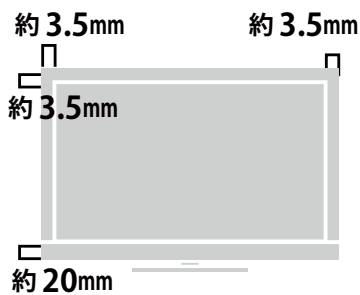

メーカー	iiyama		型番	XUB2790HS		
インチ	27インチ	寸法	H $\begin{smallmatrix} 433 \\ \sim \\ 563 \end{smallmatrix}$ × W622.5 × D 230 mm		重量	スタンドなし/あり 4.25 / 6.5kg

全体の寸法図

外形寸法

画面有効寸法

横から見た図

ベゼル寸法

スワイベル角度

上下角度

ディスプレイ箱寸法図

端子の一覧

背面寸法

VESA 規格 100×100

仕様表

iiyama IPS液晶モニター 27型 ProLite XUB2790HS仕様表

液晶パネル	LCDパネル種類	AH-IPS ノングレア液晶
	駆動方式	a-Si TFT アクティブマトリックス
	サイズ	対角:68.6cm(27型) 16:9
	最大表示範囲	水平597.9×垂直336.3mm
	画素ピッチ	0.311mm
	視野角	左右各89°、上下各89°
	応答速度	5ms(GtoG)
	輝度	250cd/m2(標準)
	コントラスト比	1000:1(標準) 5000000:1(Adv. コントラスト機能時)
	表示色	約1677万色
	アナログ走査周波数	水平:24~80kHz 垂直:56~75Hz
	デジタル走査周波数	水平:30~80kHz 垂直:56~75Hz
	表示可能解像度	1920×1080(最大) 2.1MegaPixels
信号入力コネクタ	アナログ	D-SUBミニ15ピンコネクタ
	デジタル	DVI-D24ピンコネクタ(HDCP機能付)/HDMIコネクタ×1
	プラグ&プレイ機能	VESA DDC2B™対応
入力信号	同期	セパレート同期:TTL, 正極性/負極性
	映像	アナログ:0.7Vp-p(標準), 75Ω, 正極性、デジタル:DVI(Rev.1.0)準拠、HDMI
	入力音声信号	1.0Vrms(最大)
	音声入力コネクタ	φ3.5ステレオミニジャック
	昇降スタンド&スィーベル	対応(130mm&左右90°)
	入力電源	AC100~240V 50/60Hz
	消費電力	標準:26W(最大45W)、パワーマネージメントモード時:0.5W(最大)
	スピーカー	2W×2
	外形寸法(幅×高×奥行mm)	622.5(幅)×433.0~563.0(高)×230.0(奥行)mm
	重量	6.5kg(4.25kg スタンド含まず)
	梱包箱サイズ、総重量	743(幅)×462(高)×196(奥行)mm 9.1kg
	角度調節範囲	上方向21°、下方向4°
	セキュリティ	盗難防止用金具取り付け孔
	フリーマウント	100mm×100mm(VESA規格対応)
	環境条件	動作時:温度5~35℃ 湿度10~80%(結露なきこと)
		保管時:温度-20~60℃ 湿度5~85%(結露なきこと)
付属品	信号ケーブル	D-SUBミニ15ピンケーブル(1.8m)/DVI-Dケーブル(1.8m)/HDMIケーブル(1.8m)/電源コード(1.8m)/オーディオケーブル(1.8m)
	その他	スタンドネック/スタンドベース/ケーブルホルダー セーフティー&クイックスタートガイド

同梱物一覧表

商品名 27型ワイド LED液晶 PCモニター iiyama XUB2790HS

管理コード
DI27

モニター本体

数量：1

電源ケーブル

数量：1

DVI-Dケーブル(1.5m)

端子部

数量：1

RGBケーブル(1.5m)

※色は異なる場合がございます。

端子部

数量：1

HDMIケーブル(1.5m)

端子部