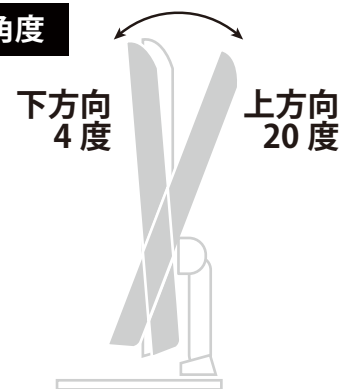

メーカー	iiyama		型番	XUB2790HS		
インチ	27インチ	寸法	H $\begin{smallmatrix} 433 \\ \sim \\ 563 \end{smallmatrix}$ × W622.5 × D 230 mm		重量	スタンドなし/あり 4.25 / 6.5kg

全体の寸法図

外形寸法

画面有効寸法

横から見た図

ベゼル寸法

スワイベル角度

上下角度

ディスプレイ箱寸法図

端子の一覧

背面寸法

VESA 規格 100×100

仕様表

iiyama IPS液晶モニター 27型 ProLite XUB2790HS仕様表

液晶パネル	LCDパネル種類	AH-IPS ノングレア液晶
	駆動方式	a-Si TFT アクティブマトリックス
	サイズ	対角:68.6cm(27型) 16:9
	最大表示範囲	水平597.9×垂直336.3mm
	画素ピッチ	0.311mm
	視野角	左右各89°、上下各89°
	応答速度	5ms(GtoG)
	輝度	250cd/m2(標準)
	コントラスト比	1000:1(標準) 5000000:1(Adv. コントラスト機能時)
	表示色	約1677万色
	アナログ走査周波数	水平:24~80kHz 垂直:56~75Hz
	デジタル走査周波数	水平:30~80kHz 垂直:56~75Hz
	表示可能解像度	1920×1080(最大) 2.1MegaPixels
信号入力コネクタ	アナログ	D-SUBミニ15ピンコネクタ
	デジタル	DVI-D24ピンコネクタ(HDCP機能付)/HDMIコネクタ×1
	プラグ&プレイ機能	VESA DDC2B™対応
入力信号	同期	セパレート同期:TTL, 正極性/負極性
	映像	アナログ:0.7Vp-p(標準), 75Ω, 正極性、デジタル:DVI(Rev.1.0)準拠、HDMI
	入力音声信号	1.0Vrms(最大)
	音声入力コネクタ	φ3.5ステレオミニジャック
	昇降スタンド&スィーベル	対応(130mm&左右90°)
	入力電源	AC100~240V 50/60Hz
	消費電力	標準:26W(最大45W)、パワーマネージメントモード時:0.5W(最大)
	スピーカー	2W×2
	外形寸法(幅×高×奥行mm)	622.5(幅)×433.0~563.0(高)×230.0(奥行)mm
	重量	6.5kg(4.25kg スタンド含まず)
	梱包箱サイズ、総重量	743(幅)×462(高)×196(奥行)mm 9.1kg
	角度調節範囲	上方向21°、下方向4°
	セキュリティ	盗難防止用金具取り付け孔
	フリーマウント	100mm×100mm(VESA規格対応)
	環境条件	動作時:温度5~35℃ 湿度10~80%(結露なきこと)
		保管時:温度-20~60℃ 湿度5~85%(結露なきこと)
付属品	信号ケーブル	D-SUBミニ15ピンケーブル(1.8m)/DVI-Dケーブル(1.8m)/HDMIケーブル(1.8m)/電源コード(1.8m)/オーディオケーブル(1.8m)
	その他	スタンドネック/スタンドベース/ケーブルホルダー セーフティー&クイックスタートガイド