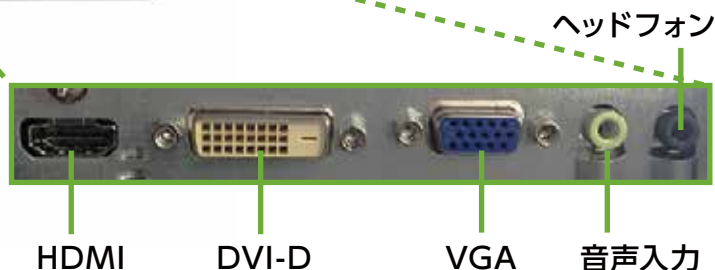

メーカー	iiyama		型番	XUB2790HS		
インチ	27インチ	寸法	H $\begin{smallmatrix} 433 \\ \sim \\ 563 \end{smallmatrix}$ × W622.5 × D 230 mm		重量	スタンドなし/あり 4.25 / 6.5kg

全体の寸法図

外形寸法

画面有効寸法

横から見た図

ベゼル寸法

スワイベル角度

上下角度

ディスプレイ箱寸法図

端子の一覧

背面寸法

VESA 規格 100×100

仕様表

iiyama IPS液晶モニター 27型 ProLite XUB2790HS仕様表

液晶パネル	LCDパネル種類	AH-IPS ノングレア液晶
	駆動方式	a-Si TFT アクティブマトリックス
	サイズ	対角:68.6cm(27型) 16:9
	最大表示範囲	水平597.9×垂直336.3mm
	画素ピッチ	0.311mm
	視野角	左右各89°、上下各89°
	応答速度	5ms(GtoG)
	輝度	250cd/m2(標準)
	コントラスト比	1000:1(標準) 5000000:1(Adv. コントラスト機能時)
	表示色	約1677万色
	アナログ走査周波数	水平:24~80kHz 垂直:56~75Hz
	デジタル走査周波数	水平:30~80kHz 垂直:56~75Hz
	表示可能解像度	1920×1080(最大) 2.1MegaPixels
信号入力コネクタ	アナログ	D-SUBミニ15ピンコネクタ
	デジタル	DVI-D24ピンコネクタ(HDCP機能付)/HDMIコネクタ×1
	プラグ&プレイ機能	VESA DDC2B™対応
入力信号	同期	セパレート同期:TTL, 正極性/負極性
	映像	アナログ:0.7Vp-p(標準), 75Ω, 正極性、デジタル:DVI(Rev.1.0)準拠、HDMI
	入力音声信号	1.0Vrms(最大)
	音声入力コネクタ	φ3.5ステレオミニジャック
	昇降スタンド&スィーベル	対応(130mm&左右90°)
	入力電源	AC100~240V 50/60Hz
	消費電力	標準:26W(最大45W)、パワーマネージメントモード時:0.5W(最大)
	スピーカー	2W×2
	外形寸法(幅×高×奥行mm)	622.5(幅)×433.0~563.0(高)×230.0(奥行)mm
	重量	6.5kg(4.25kg スタンド含まず)
	梱包箱サイズ、総重量	743(幅)×462(高)×196(奥行)mm 9.1kg
	角度調節範囲	上方向21°、下方向4°
	セキュリティ	盗難防止用金具取り付け孔
	フリーマウント	100mm×100mm(VESA規格対応)
	環境条件	動作時:温度5~35℃ 湿度10~80%(結露なきこと)
		保管時:温度-20~60℃ 湿度5~85%(結露なきこと)
付属品	信号ケーブル	D-SUBミニ15ピンケーブル(1.8m)/DVI-Dケーブル(1.8m)/HDMIケーブル(1.8m)/電源コード(1.8m)/オーディオケーブル(1.8m)
	その他	スタンドネック/スタンドベース/ケーブルホルダー セーフティー&クイックスタートガイド

同梱物一覧表

商品名 27型ワイド LED液晶 PCモニター iiyama XUB2790HS

管理コード
DI27

モニター本体

数量：1

電源ケーブル

数量：1

DVI-Dケーブル(1.5m)

端子部

数量：1

RGBケーブル(1.5m)

※色は異なる場合がございます。

端子部

数量：1

HDMIケーブル(1.5m)

端子部