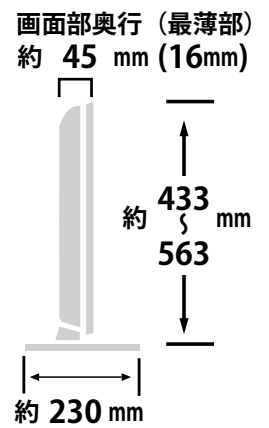

メーカー	iiyama		型番	XUB2790HS		
インチ	27インチ	寸法	H $\begin{smallmatrix} 433 \\ \sim \\ 563 \end{smallmatrix}$ × W622.5 × D 230 mm		重量	スタンドなし/あり 4.25 / 6.5kg

全体の寸法図

外形寸法

画面有効寸法

横から見た図

ベゼル寸法

スワイベル角度

上下角度

ディスプレイ箱寸法図

端子の一覧

背面寸法

VESA 規格 100×100

仕様表

iiyama IPS液晶モニター 27型 ProLite XUB2790HS仕様表

液晶パネル	LCDパネル種類	AH-IPS ノングレア液晶
	駆動方式	a-Si TFT アクティブマトリックス
	サイズ	対角:68.6cm(27型) 16:9
	最大表示範囲	水平597.9×垂直336.3mm
	画素ピッチ	0.311mm
	視野角	左右各89°、上下各89°
	応答速度	5ms(GtoG)
	輝度	250cd/m2(標準)
	コントラスト比	1000:1(標準) 5000000:1(Adv. コントラスト機能時)
	表示色	約1677万色
	アナログ走査周波数	水平:24~80kHz 垂直:56~75Hz
	デジタル走査周波数	水平:30~80kHz 垂直:56~75Hz
	表示可能解像度	1920×1080(最大) 2.1MegaPixels
信号入力コネクタ	アナログ	D-SUBミニ15ピンコネクタ
	デジタル	DVI-D24ピンコネクタ(HDCP機能付)/HDMIコネクタ×1
	プラグ&プレイ機能	VESA DDC2B™対応
入力信号	同期	セパレート同期:TTL, 正極性/負極性
	映像	アナログ:0.7Vp-p(標準), 75Ω, 正極性、デジタル:DVI(Rev.1.0)準拠、HDMI
	入力音声信号	1.0Vrms(最大)
	音声入力コネクタ	φ3.5ステレオミニジャック
	昇降スタンド&スィーベル	対応(130mm&左右90°)
	入力電源	AC100~240V 50/60Hz
	消費電力	標準:26W(最大45W)、パワーマネージメントモード時:0.5W(最大)
	スピーカー	2W×2
	外形寸法(幅×高×奥行mm)	622.5(幅)×433.0~563.0(高)×230.0(奥行)mm
	重量	6.5kg(4.25kg スタンド含まず)
	梱包箱サイズ、総重量	743(幅)×462(高)×196(奥行)mm 9.1kg
	角度調節範囲	上方向21°、下方向4°
	セキュリティ	盗難防止用金具取り付け孔
	フリーマウント	100mm×100mm(VESA規格対応)
	環境条件	動作時:温度5~35℃ 湿度10~80%(結露なきこと)
		保管時:温度-20~60℃ 湿度5~85%(結露なきこと)
付属品	信号ケーブル	D-SUBミニ15ピンケーブル(1.8m)/DVI-Dケーブル(1.8m)/HDMIケーブル(1.8m)/電源コード(1.8m)/オーディオケーブル(1.8m)
	その他	スタンドネック/スタンドベース/ケーブルホルダー セーフティー&クイックスタートガイド

同梱物一覧表

商品名 27型ワイド LED液晶 PCモニター iiyama XUB2790HS

管理コード
DI27

モニター本体

数量：1

電源ケーブル

数量：1

DVI-Dケーブル(1.5m)

端子部

数量：1

RGBケーブル(1.5m)

※色は異なる場合がございます。

端子部

数量：1

HDMIケーブル(1.5m)

端子部