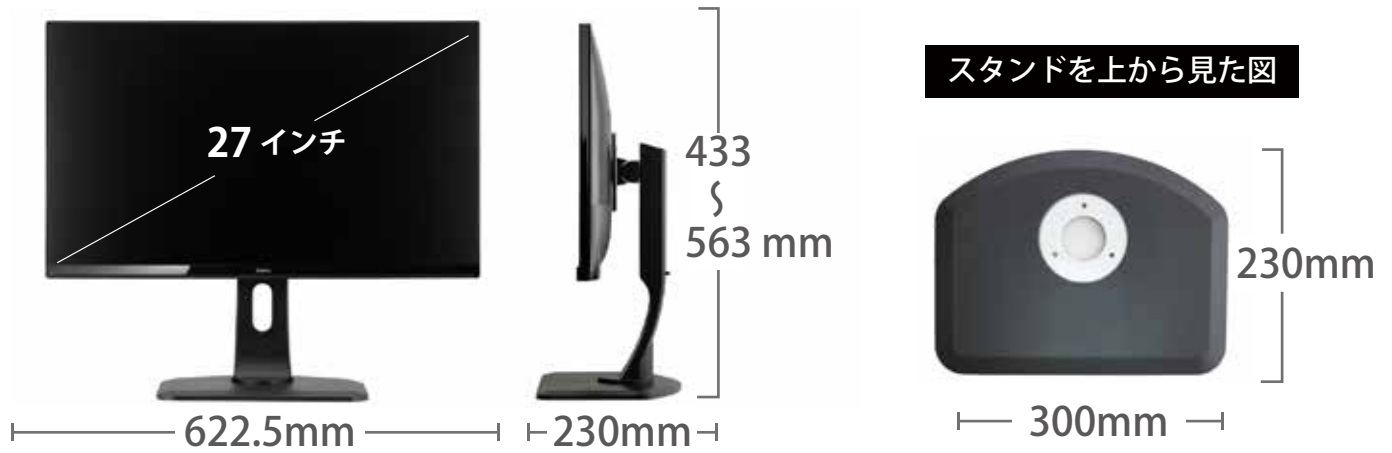

メーカー	iiyama		型番	XUB2790HS		
インチ	27インチ	寸法	H $\begin{smallmatrix} 433 \\ \sim \\ 563 \end{smallmatrix}$ × W622.5 × D 230 mm		重量	スタンドなし/あり 4.25 / 6.5kg

全体の寸法図

外形寸法

画面有効寸法

横から見た図

ベゼル寸法

スワイベル角度

上下角度

ディスプレイ箱寸法図

端子の一覧

背面寸法

VESA 規格 100×100

仕様表

iiyama IPS液晶モニター 27型 ProLite XUB2790HS仕様表

液晶パネル	LCDパネル種類	AH-IPS ノングレア液晶
	駆動方式	a-Si TFT アクティブマトリックス
	サイズ	対角:68.6cm(27型) 16:9
	最大表示範囲	水平597.9×垂直336.3mm
	画素ピッチ	0.311mm
	視野角	左右各89°、上下各89°
	応答速度	5ms(GtoG)
	輝度	250cd/m2(標準)
	コントラスト比	1000:1(標準) 5000000:1(Adv. コントラスト機能時)
	表示色	約1677万色
	アナログ走査周波数	水平:24~80kHz 垂直:56~75Hz
	デジタル走査周波数	水平:30~80kHz 垂直:56~75Hz
	表示可能解像度	1920×1080(最大) 2.1MegaPixels
信号入力コネクタ	アナログ	D-SUBミニ15ピンコネクタ
	デジタル	DVI-D24ピンコネクタ(HDCP機能付)/HDMIコネクタ×1
	プラグ&プレイ機能	VESA DDC2B™対応
入力信号	同期	セパレート同期:TTL, 正極性/負極性
	映像	アナログ:0.7Vp-p(標準), 75Ω, 正極性、デジタル:DVI(Rev.1.0)準拠、HDMI
	入力音声信号	1.0Vrms(最大)
	音声入力コネクタ	φ3.5ステレオミニジャック
	昇降スタンド&スィーベル	対応(130mm&左右90°)
	入力電源	AC100~240V 50/60Hz
	消費電力	標準:26W(最大45W)、パワーマネージメントモード時:0.5W(最大)
	スピーカー	2W×2
	外形寸法(幅×高×奥行mm)	622.5(幅)×433.0~563.0(高)×230.0(奥行)mm
	重量	6.5kg(4.25kg スタンド含まず)
	梱包箱サイズ、総重量	743(幅)×462(高)×196(奥行)mm 9.1kg
	角度調節範囲	上方向21°、下方向4°
	セキュリティ	盗難防止用金具取り付け孔
	フリーマウント	100mm×100mm(VESA規格対応)
	環境条件	動作時:温度5~35℃ 湿度10~80%(結露なきこと)
		保管時:温度-20~60℃ 湿度5~85%(結露なきこと)
付属品	信号ケーブル	D-SUBミニ15ピンケーブル(1.8m)/DVI-Dケーブル(1.8m)/HDMIケーブル(1.8m)/電源コード(1.8m)/オーディオケーブル(1.8m)
	その他	スタンドネック/スタンドベース/ケーブルホルダー セーフティー&クイックスタートガイド

同梱物一覧表

商品名 27型ワイド LED液晶 PCモニター iiyama XUB2790HS

管理コード
DI27

モニター本体

数量：1

電源ケーブル

数量：1

DVI-Dケーブル(1.5m)