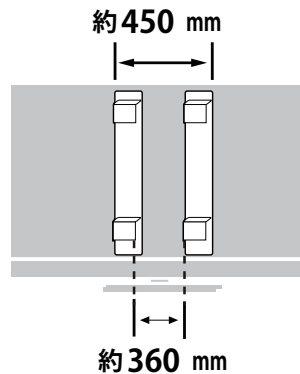

| | | | | | |
|------|-------|----|-----------------|---------|-------------------------|
| メーカー | シャープ | | 型番 | LC-60Z9 | |
| インチ | 60インチ | 寸法 | H888×W1383×D376 | 重量 | スタンドなし/あり 28 / 35 kg |

全体の寸法図

外形寸法

画面有効寸法

背面フック寸法

背面寸法

ベゼル寸法

スイーベル角度

横から見た図

ディスプレイ箱寸法図

箱のみ: 約 26.0kg
総重量: 約 62.0kg

60インチフックのご注意

60インチのフックは、配送箱に収納する際に使用するものです。
弊社TVスタンドには非対応となります。

端子の一覧

寸法 (金具の位置)

仕様表

| SHARP LEDテレビモニタ 60型 LC-60Z9仕様表 | | | |
|--------------------------------|--|---|-------------------------------|
| 画面サイズ | | 60V型ワイド(132.9×74.8/152.5)、LEDバックライト | |
| 横×縦/対角(cm) | | | |
| 画素数(水平×垂直 画素) | | 1,920×1,080 | |
| テレビコントラスト | | 700万:1 | |
| 視野角 | | 176度 | |
| 画面機能 | テレビ機能 | 16倍速相当「240フレッドスピード」、 高画質アクティブコンディショナー、なめらか高画質、2画面機能 | |
| 音声機能 | アンプ | デジタルアンプ | |
| | 音声実用最大出力 スピーカー | 20W(10W+10W) 3cm×15cm×2個 | |
| チューナー | 地上デジタル (CATVパススルー対応) | 3 | |
| | BS/110度CSデジタル | 2 | |
| | 地上アナログ | — | |
| 接続端子 | 映像入力 | ミニD-sub15ピン×1、D5×1、RCAピン×1 | |
| | 音声 | 入力 | デジタル光端子 ACC5.1ch対応×1、ステレオミニ×1 |
| | | 出力 | RCAピン×1(切替式)、ステレオミニ×1 |
| | HDMI入力 | 4(1080/24p対応)、ARC対応(HDMI入力1のみ) | |
| その他 | USB端子:2(写真/音楽/動画)、1(ハードディスク録画用) LAN端子×1 | | |
| 外形寸法 | 本体 | 138.3×37.6(39.1(注2))×88.8 | |
| | 幅×奥行×高さ(cm) | 画面 138.3×6.6(最薄部4.2)×83.9 | |
| 本体質量(kg) | | 約35.0 | |
| 消費電力(W)AC | | 約171 | |
| 待機時消費電力(W) | | 0.1 | |
| 年間消費電力量(kWh/年) | | 125 | |
| 付属品 | 本体付属 | ACコード(取付済)、テーブルスタンド(組立て式) ワイヤレスリモコン、リモコン用乾電池 B-CASカード(装着済み) | |
| | ケーブル類 | RGBケーブル10m×1・AVケーブル×1・HDMIケーブル×1 | |