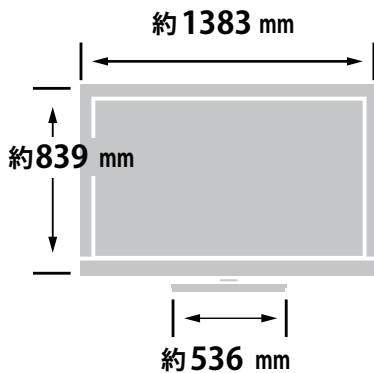

| | | | | | |
|------|-------|----|-----------------|---------|-------------------------|
| メーカー | シャープ | | 型番 | LC-60Z9 | |
| インチ | 60インチ | 寸法 | H888×W1383×D376 | 重量 | スタンドなし/あり 28 / 35 kg |

全体の寸法図

外形寸法

画面有効寸法

背面フック寸法

背面寸法

ベゼル寸法

スイーベル角度

横から見た図

ディスプレイ箱寸法図

箱のみ: 約 26.0kg
総重量: 約 62.0kg

60インチフックのご注意

60インチのフックは、配送箱に収納する際に使用するものです。
弊社TVスタンドには非対応となります。

端子の一覧

寸法 (金具の位置)

仕様表

| SHARP LEDテレビモニタ 60型 LC-60Z9仕様表 | | | |
|--------------------------------|--|---|-------------------------------|
| 画面サイズ | | 60V型ワイド(132.9×74.8/152.5)、LEDバックライト | |
| 横×縦/対角(cm) | | | |
| 画素数(水平×垂直 画素) | | 1,920×1,080 | |
| テレビコントラスト | | 700万:1 | |
| 視野角 | | 176度 | |
| 画面機能 | テレビ機能 | 16倍速相当「240フレッドスピード」、 高画質アクティブコンディショナー、なめらか高画質、2画面機能 | |
| 音声機能 | アンプ | デジタルアンプ | |
| | 音声実用最大出力 スピーカー | 20W(10W+10W) 3cm×15cm×2個 | |
| チューナー | 地上デジタル (CATVパススルー対応) | 3 | |
| | BS/110度CSデジタル | 2 | |
| | 地上アナログ | — | |
| 接続端子 | 映像入力 | ミニD-sub15ピン×1、D5×1、RCAピン×1 | |
| | 音声 | 入力 | デジタル光端子 ACC5.1ch対応×1、ステレオミニ×1 |
| | | 出力 | RCAピン×1(切替式)、ステレオミニ×1 |
| | HDMI入力 | 4(1080/24p対応)、ARC対応(HDMI入力1のみ) | |
| その他 | USB端子:2(写真/音楽/動画)、1(ハードディスク録画用) LAN端子×1 | | |
| 外形寸法 | 本体 | 138.3×37.6(39.1(注2))×88.8 | |
| | 幅×奥行×高さ(cm) | 画面 138.3×6.6(最薄部4.2)×83.9 | |
| 本体質量(kg) | | 約35.0 | |
| 消費電力(W)AC | | 約171 | |
| 待機時消費電力(W) | | 0.1 | |
| 年間消費電力量(kWh/年) | | 125 | |
| 付属品 | 本体付属 | ACコード(取付済)、テーブルスタンド(組立て式) ワイヤレスリモコン、リモコン用乾電池 B-CASカード(装着済み) | |
| | ケーブル類 | RGBケーブル10m×1・AVケーブル×1・HDMIケーブル×1 | |