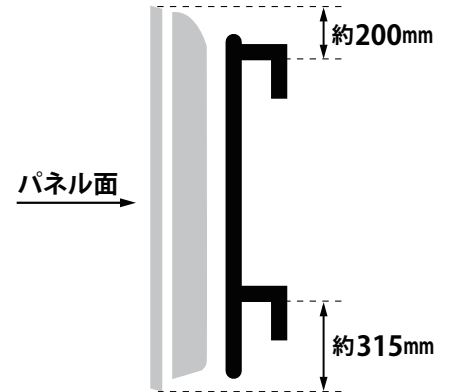

| | | | | | |
|------|-------|----|-----------------|---------|-------------------------|
| メーカー | シャープ | | 型番 | LC-60Z9 | |
| インチ | 60インチ | 寸法 | H888×W1383×D376 | 重量 | スタンドなし/あり 28 / 35 kg |

全体の寸法図

外形寸法

画面有効寸法

背面フック寸法

背面寸法

ベゼル寸法

スイーベル角度

横から見た図

ディスプレイ箱寸法図

箱のみ: 約 26.0kg
総重量: 約 62.0kg

60インチフックのご注意

60インチのフックは、配送箱に収納する際に使用するものです。
弊社TVスタンドには非対応となります。

端子の一覧

寸法 (金具の位置)

仕様表

| SHARP LEDテレビモニタ 60型 LC-60Z9仕様表 | | | |
|--------------------------------|--|---|-------------------------------|
| 画面サイズ | | 60V型ワイド(132.9×74.8/152.5)、LEDバックライト | |
| 横×縦/対角(cm) | | | |
| 画素数(水平×垂直 画素) | | 1,920×1,080 | |
| テレビコントラスト | | 700万:1 | |
| 視野角 | | 176度 | |
| 画面機能 | テレビ機能 | 16倍速相当「240フレッドスピード」、 高画質アクティブコンディショナー、なめらか高画質、2画面機能 | |
| 音声機能 | アンプ | デジタルアンプ | |
| | 音声実用最大出力 スピーカー | 20W(10W+10W) 3cm×15cm×2個 | |
| チューナー | 地上デジタル (CATVパススルー対応) | 3 | |
| | BS/110度CSデジタル | 2 | |
| | 地上アナログ | — | |
| 接続端子 | 映像入力 | ミニD-sub15ピン×1、D5×1、RCAピン×1 | |
| | 音声 | 入力 | デジタル光端子 ACC5.1ch対応×1、ステレオミニ×1 |
| | | 出力 | RCAピン×1(切替式)、ステレオミニ×1 |
| | HDMI入力 | 4(1080/24p対応)、ARC対応(HDMI入力1のみ) | |
| その他 | USB端子:2(写真/音楽/動画)、1(ハードディスク録画用) LAN端子×1 | | |
| 外形寸法 | 本体 | 138.3×37.6(39.1(注2))×88.8 | |
| | 幅×奥行×高さ(cm) | 画面 138.3×6.6(最薄部4.2)×83.9 | |
| 本体質量(kg) | | 約35.0 | |
| 消費電力(W)AC | | 約171 | |
| 待機時消費電力(W) | | 0.1 | |
| 年間消費電力量(kWh/年) | | 125 | |
| 付属品 | 本体付属 | ACコード(取付済)、テーブルスタンド(組立て式) ワイヤレスリモコン、リモコン用乾電池 B-CASカード(装着済み) | |
| | ケーブル類 | RGBケーブル10m×1・AVケーブル×1・HDMIケーブル×1 | |