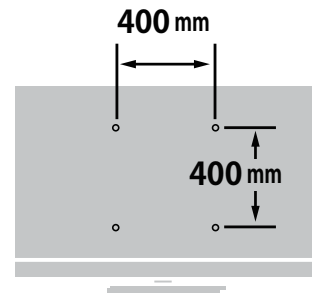

| | | | | | |
|------|-------|----|-----------------|---------|-------------------------|
| メーカー | シャープ | | 型番 | LC-60Z9 | |
| インチ | 60インチ | 寸法 | H888×W1383×D376 | 重量 | スタンドなし/あり 28 / 35 kg |

全体の寸法図

外形寸法

画面有効寸法

背面フック寸法

背面寸法

ベゼル寸法

スイーベル角度

横から見た図

ディスプレイ箱寸法図

箱のみ: 約 26.0kg
総重量: 約 62.0kg

60インチフックのご注意

60インチのフックは、配送箱に収納する際に使用するものです。
弊社TVスタンドには非対応となります。

端子の一覧

寸法 (金具の位置)

仕様表

| SHARP LEDテレビモニタ 60型 LC-60Z9仕様表 | | | |
|--------------------------------|--|---|-------------------------------|
| 画面サイズ | | 60V型ワイド(132.9×74.8/152.5)、LEDバックライト | |
| 横×縦/対角(cm) | | | |
| 画素数(水平×垂直 画素) | | 1,920×1,080 | |
| テレビコントラスト | | 700万:1 | |
| 視野角 | | 176度 | |
| 画面機能 | テレビ機能 | 16倍速相当「240フレッドスピード」、 高画質アクティブコンディショナー、なめらか高画質、2画面機能 | |
| 音声機能 | アンプ | デジタルアンプ | |
| | 音声実用最大出力 スピーカー | 20W(10W+10W) 3cm×15cm×2個 | |
| チューナー | 地上デジタル (CATVパススルー対応) | 3 | |
| | BS/110度CSデジタル | 2 | |
| | 地上アナログ | — | |
| 接続端子 | 映像入力 | ミニD-sub15ピン×1、D5×1、RCAピン×1 | |
| | 音声 | 入力 | デジタル光端子 ACC5.1ch対応×1、ステレオミニ×1 |
| | | 出力 | RCAピン×1(切替式)、ステレオミニ×1 |
| | HDMI入力 | 4(1080/24p対応)、ARC対応(HDMI入力1のみ) | |
| その他 | USB端子:2(写真/音楽/動画)、1(ハードディスク録画用) LAN端子×1 | | |
| 外形寸法 | 本体 | 138.3×37.6(39.1(注2))×88.8 | |
| | 幅×奥行×高さ(cm) | 画面 138.3×6.6(最薄部4.2)×83.9 | |
| 本体質量(kg) | | 約35.0 | |
| 消費電力(W)AC | | 約171 | |
| 待機時消費電力(W) | | 0.1 | |
| 年間消費電力量(kWh/年) | | 125 | |
| 付属品 | 本体付属 | ACコード(取付済)、テーブルスタンド(組立て式) ワイヤレスリモコン、リモコン用乾電池 B-CASカード(装着済み) | |
| | ケーブル類 | RGBケーブル10m×1・AVケーブル×1・HDMIケーブル×1 | |