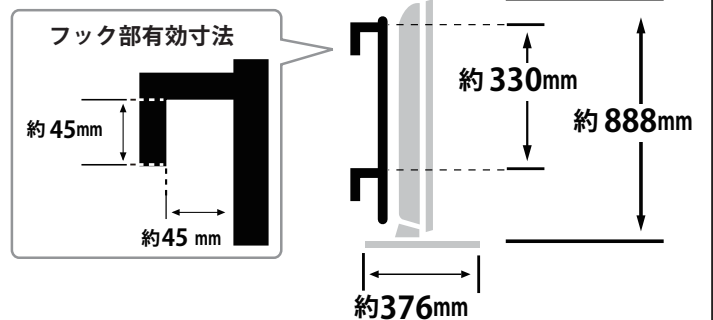

| | | | | | |
|------|-------|----|-----------------|---------|-------------------------|
| メーカー | シャープ | | 型番 | LC-60Z9 | |
| インチ | 60インチ | 寸法 | H888×W1383×D376 | 重量 | スタンドなし/あり 28 / 35 kg |

全体の寸法図

外形寸法

画面有効寸法

背面フック寸法

背面寸法

ベゼル寸法

スイーベル角度

横から見た図

ディスプレイ箱寸法図

箱のみ: 約 26.0kg
総重量: 約 62.0kg

60インチフックのご注意

60インチのフックは、配送箱に収納する際に使用するものです。
弊社TVスタンドには非対応となります。

端子の一覧

寸法 (金具の位置)

仕様表

| SHARP LEDテレビモニタ 60型 LC-60Z9仕様表 | | | |
|--------------------------------|--|---|-------------------------------|
| 画面サイズ | | 60V型ワイド(132.9×74.8/152.5)、LEDバックライト | |
| 横×縦/対角(cm) | | | |
| 画素数(水平×垂直 画素) | | 1,920×1,080 | |
| テレビコントラスト | | 700万:1 | |
| 視野角 | | 176度 | |
| 画面機能 | テレビ機能 | 16倍速相当「240フレッドスピード」、 高画質アクティブコンディショナー、なめらか高画質、2画面機能 | |
| 音声機能 | アンプ | デジタルアンプ | |
| | 音声実用最大出力 スピーカー | 20W(10W+10W) 3cm×15cm×2個 | |
| チューナー | 地上デジタル (CATVパススルー対応) | 3 | |
| | BS/110度CSデジタル | 2 | |
| | 地上アナログ | — | |
| 接続端子 | 映像入力 | ミニD-sub15ピン×1、D5×1、RCAピン×1 | |
| | 音声 | 入力 | デジタル光端子 ACC5.1ch対応×1、ステレオミニ×1 |
| | | 出力 | RCAピン×1(切替式)、ステレオミニ×1 |
| | HDMI入力 | 4(1080/24p対応)、ARC対応(HDMI入力1のみ) | |
| その他 | USB端子:2(写真/音楽/動画)、1(ハードディスク録画用) LAN端子×1 | | |
| 外形寸法 | 本体 | 138.3×37.6(39.1(注2))×88.8 | |
| | 幅×奥行×高さ(cm) | 画面 138.3×6.6(最薄部4.2)×83.9 | |
| 本体質量(kg) | | 約35.0 | |
| 消費電力(W)AC | | 約171 | |
| 待機時消費電力(W) | | 0.1 | |
| 年間消費電力量(kWh/年) | | 125 | |
| 付属品 | 本体付属 | ACコード(取付済)、テーブルスタンド(組立て式) ワイヤレスリモコン、リモコン用乾電池 B-CASカード(装着済み) | |
| | ケーブル類 | RGBケーブル10m×1・AVケーブル×1・HDMIケーブル×1 | |