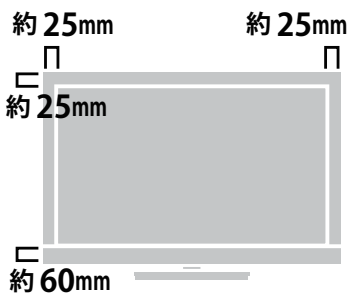

| | | | | | |
|------|-------|----|-----------------|---------|-------------------------|
| メーカー | シャープ | | 型番 | LC-60Z9 | |
| インチ | 60インチ | 寸法 | H888×W1383×D376 | 重量 | スタンドなし/あり 28 / 35 kg |

全体の寸法図

外形寸法

画面有効寸法

背面フック寸法

背面寸法

ベゼル寸法

スイーベル角度

横から見た図

ディスプレイ箱寸法図

箱のみ: 約 26.0kg
総重量: 約 62.0kg

60インチフックのご注意

60インチのフックは、配送箱に収納する際に使用するものです。
弊社TVスタンドには非対応となります。

端子の一覧

寸法 (金具の位置)

仕様表

| SHARP LEDテレビモニタ 60型 LC-60Z9仕様表 | | | |
|--------------------------------|--|---|-------------------------------|
| 画面サイズ | | 60V型ワイド(132.9×74.8/152.5)、LEDバックライト | |
| 横×縦/対角(cm) | | | |
| 画素数(水平×垂直 画素) | | 1,920×1,080 | |
| テレビコントラスト | | 700万:1 | |
| 視野角 | | 176度 | |
| 画面機能 | テレビ機能 | 16倍速相当「240フレッドスピード」、 高画質アクティブコンディショナー、なめらか高画質、2画面機能 | |
| 音声機能 | アンプ | デジタルアンプ | |
| | 音声実用最大出力 スピーカー | 20W(10W+10W) 3cm×15cm×2個 | |
| チューナー | 地上デジタル (CATVパススルー対応) | 3 | |
| | BS/110度CSデジタル | 2 | |
| | 地上アナログ | — | |
| 接続端子 | 映像入力 | ミニD-sub15ピン×1、D5×1、RCAピン×1 | |
| | 音声 | 入力 | デジタル光端子 ACC5.1ch対応×1、ステレオミニ×1 |
| | | 出力 | RCAピン×1(切替式)、ステレオミニ×1 |
| | HDMI入力 | 4(1080/24p対応)、ARC対応(HDMI入力1のみ) | |
| その他 | USB端子:2(写真/音楽/動画)、1(ハードディスク録画用) LAN端子×1 | | |
| 外形寸法 | 本体 | 138.3×37.6(39.1(注2))×88.8 | |
| | 幅×奥行×高さ(cm) | 画面 138.3×6.6(最薄部4.2)×83.9 | |
| 本体質量(kg) | | 約35.0 | |
| 消費電力(W)AC | | 約171 | |
| 待機時消費電力(W) | | 0.1 | |
| 年間消費電力量(kWh/年) | | 125 | |
| 付属品 | 本体付属 | ACコード(取付済)、テーブルスタンド(組立て式) ワイヤレスリモコン、リモコン用乾電池 B-CASカード(装着済み) | |
| | ケーブル類 | RGBケーブル10m×1・AVケーブル×1・HDMIケーブル×1 | |