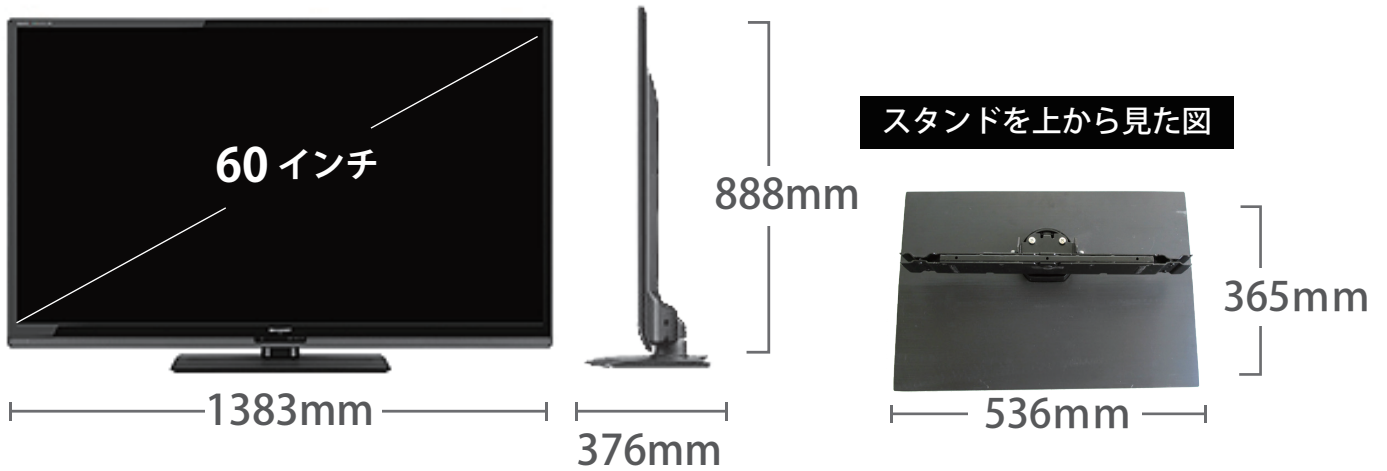

| | | | | | |
|------|-------|----|-----------------|---------|-------------------------|
| メーカー | シャープ | | 型番 | LC-60Z9 | |
| インチ | 60インチ | 寸法 | H888×W1383×D376 | 重量 | スタンドなし/あり 28 / 35 kg |

全体の寸法図

外形寸法

画面有効寸法

背面フック寸法

背面寸法

ベゼル寸法

スイーベル角度

横から見た図

ディスプレイ箱寸法図

箱のみ: 約 26.0kg
総重量: 約 62.0kg

60インチフックのご注意

60インチのフックは、配送箱に収納する際に使用するものです。
弊社TVスタンドには非対応となります。

端子の一覧

寸法 (金具の位置)

仕様表

| SHARP LEDテレビモニタ 60型 LC-60Z9仕様表 | | | |
|--------------------------------|--|---|-------------------------------|
| 画面サイズ | | 60V型ワイド(132.9×74.8/152.5)、LEDバックライト | |
| 横×縦/対角(cm) | | | |
| 画素数(水平×垂直 画素) | | 1,920×1,080 | |
| テレビコントラスト | | 700万:1 | |
| 視野角 | | 176度 | |
| 画面機能 | テレビ機能 | 16倍速相当「240フレッドスピード」、 高画質アクティブコンディショナー、なめらか高画質、2画面機能 | |
| 音声機能 | アンプ | デジタルアンプ | |
| | 音声実用最大出力 スピーカー | 20W(10W+10W) 3cm×15cm×2個 | |
| チューナー | 地上デジタル (CATVパススルー対応) | 3 | |
| | BS/110度CSデジタル | 2 | |
| | 地上アナログ | — | |
| 接続端子 | 映像入力 | ミニD-sub15ピン×1、D5×1、RCAピン×1 | |
| | 音声 | 入力 | デジタル光端子 ACC5.1ch対応×1、ステレオミニ×1 |
| | | 出力 | RCAピン×1(切替式)、ステレオミニ×1 |
| | HDMI入力 | 4(1080/24p対応)、ARC対応(HDMI入力1のみ) | |
| その他 | USB端子:2(写真/音楽/動画)、1(ハードディスク録画用) LAN端子×1 | | |
| 外形寸法 | 本体 | 138.3×37.6(39.1(注2))×88.8 | |
| | 幅×奥行×高さ(cm) | 画面 138.3×6.6(最薄部4.2)×83.9 | |
| 本体質量(kg) | | 約35.0 | |
| 消費電力(W)AC | | 約171 | |
| 待機時消費電力(W) | | 0.1 | |
| 年間消費電力量(kWh/年) | | 125 | |
| 付属品 | 本体付属 | ACコード(取付済)、テーブルスタンド(組立て式) ワイヤレスリモコン、リモコン用乾電池 B-CASカード(装着済み) | |
| | ケーブル類 | RGBケーブル10m×1・AVケーブル×1・HDMIケーブル×1 | |