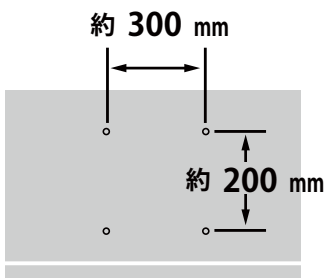

メーカー	ソニー		型番	KJ-32W730C	
インチ	32インチ	寸法	スタンドなし：H435×W738×D59mm スタンドあり：H469×W738×D197mm	重量	スタンドなし/あり 6.5/6.8 kg

全体の寸法図

上から見た図

外形寸法

画面有効寸法

ベゼル寸法

ネジ穴ピッチ

横から見た図

ディスプレイ箱寸法図

端子の一覧

仕様表

SONY FHD液晶テレビモニタ 32型 KJ-32W730C仕様表

チューナー	地上デジタル/BS・110度CSデジタル	2/2
	CATVパススルー	○
画面機能	高画質回路	X-Reality PRO
	バックライト	LEDバックライト
	画素数(水平×垂直)	1,920×1,080
音声機能	3D機能	-
	サラウンド回路	S-Forceフロントサラウンド
	実用最大出力(JEITA): W	10(5+5)
	スピーカー	2個(フルレンジ)
入出力端子 系統数	D端子	D5(背面:1)
	S2ビデオ入力端子	-
	ビデオ入力端子	1
	デジタル放送/ビデオ出力端子	-
	ヘッドホン出力端子	1
	HDMI入力端子	4(側面:1、背面:3)
	MHL端子	HDMI1入力のみ
	PC入力端子	-
	光デジタル音声出力端子(AAC/PCM)	1
	USB端子	2
寸法・画質	無線LAN機能	IEEE802.11n/a/g/b
	LAN端子(100BASE-TX/10BASE-T)	1
	有効画面サイズ(幅・高さ・対角): cm	702x397
	外形寸法(幅×高さ×奥行): cm	73.8x46.9x19.7
	質量[スタンド含む]: kg	6.5[6.8]
添付品	消費電力[待機時]: W	65[0.5]
	専用リモコン・HDMIケーブル(3m)・AVケーブル×1・ACアダプタ・取扱説明書	

同梱物一覧表

商品名 **32型 液晶ディスプレイ SONY KJ-32W730C**

ディスプレイ本体

数量：1

HDMIケーブル(3m)

数量：1

RCAケーブル(1.5m)

数量：1