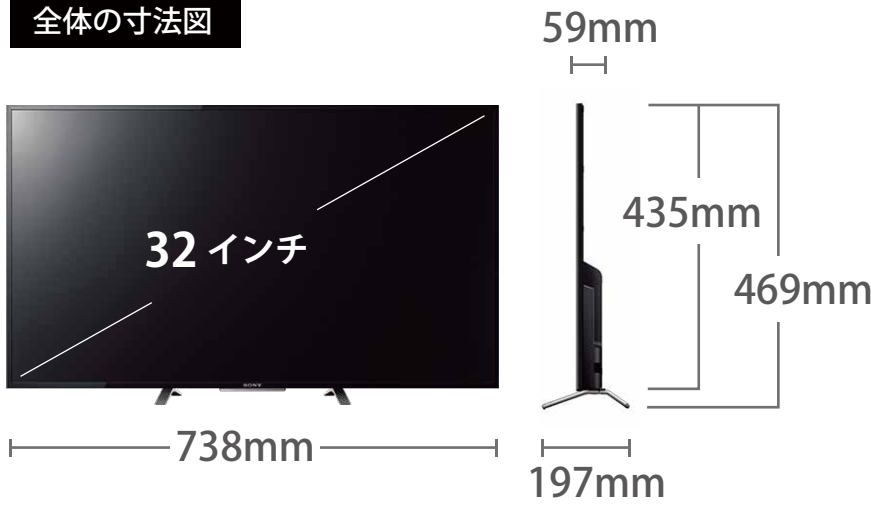

メーカー	ソニー		型番	KJ-32W730C	
インチ	32インチ	寸法	スタンドなし：H435×W738×D59mm スタンドあり：H469×W738×D197mm	重量	スタンドなし/あり 6.5/6.8 kg

全体の寸法図

上から見た図

外形寸法

画面有効寸法

ベゼル寸法

ネジ穴ピッチ

横から見た図

ディスプレイ箱寸法図

端子の一覧

仕様表

SONY FHD液晶テレビモニタ 32型 KJ-32W730C仕様表

チューナー	地上デジタル/BS・110度CSデジタル	2/2
	CATVパススルー	○
画面機能	高画質回路	X-Reality PRO
	バックライト	LEDバックライト
	画素数(水平×垂直)	1,920×1,080
音声機能	3D機能	-
	サラウンド回路	S-Forceフロントサラウンド
	実用最大出力(JEITA): W	10(5+5)
	スピーカー	2個(フルレンジ)
入出力端子 系統数	D端子	D5(背面:1)
	S2ビデオ入力端子	-
	ビデオ入力端子	1
	デジタル放送/ビデオ出力端子	-
	ヘッドホン出力端子	1
	HDMI入力端子	4(側面:1、背面:3)
	MHL端子	HDMI1入力のみ
	PC入力端子	-
	光デジタル音声出力端子(AAC/PCM)	1
	USB端子	2
寸法・画質	無線LAN機能	IEEE802.11n/a/g/b
	LAN端子(100BASE-TX/10BASE-T)	1
	有効画面サイズ(幅・高さ・対角): cm	702x397
	外形寸法(幅×高さ×奥行): cm	73.8x46.9x19.7
	質量[スタンド含む]: kg	6.5[6.8]
添付品	消費電力[待機時]: W	65[0.5]
	専用リモコン・HDMIケーブル(3m)・AVケーブル×1・ACアダプタ・取扱説明書	

同梱物一覧表

商品名 **32型 液晶ディスプレイ SONY KJ-32W730C**

ディスプレイ本体

数量：1

HDMIケーブル(3m)

数量：1

RCAケーブル(1.5m)

数量：1