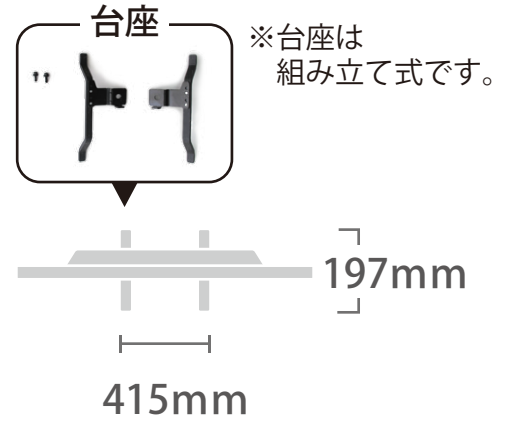

メーカー	ソニー		型番	KJ-32W730C	
インチ	32インチ	寸法	スタンドなし：H435×W738×D59mm スタンドあり：H469×W738×D197mm	重量	スタンドなし/あり 6.5/6.8 kg

全体の寸法図

上から見た図

外形寸法

画面有効寸法

ベゼル寸法

ネジ穴ピッチ

横から見た図

ディスプレイ箱寸法図

端子の一覧

仕様表

SONY FHD液晶テレビモニタ 32型 KJ-32W730C仕様表

チューナー	地上デジタル/BS・110度CSデジタル	2/2
	CATVパススルー	○
画面機能	高画質回路	X-Reality PRO
	バックライト	LEDバックライト
	画素数(水平×垂直)	1,920×1,080
音声機能	3D機能	-
	サラウンド回路	S-Forceフロントサラウンド
	実用最大出力(JEITA): W	10(5+5)
	スピーカー	2個(フルレンジ)
入出力端子 系統数	D端子	D5(背面:1)
	S2ビデオ入力端子	-
	ビデオ入力端子	1
	デジタル放送/ビデオ出力端子	-
	ヘッドホン出力端子	1
	HDMI入力端子	4(側面:1、背面:3)
	MHL端子	HDMI1入力のみ
	PC入力端子	-
	光デジタル音声出力端子(AAC/PCM)	1
	USB端子	2
寸法・画質	無線LAN機能	IEEE802.11n/a/g/b
	LAN端子(100BASE-TX/10BASE-T)	1
	有効画面サイズ(幅・高さ・対角): cm	702x397
	外形寸法(幅×高さ×奥行): cm	73.8x46.9x19.7
	質量[スタンド含む]: kg	6.5[6.8]
添付品	消費電力[待機時]: W	65[0.5]
	専用リモコン・HDMIケーブル(3m)・AVケーブル×1・ACアダプタ・取扱説明書	

同梱物一覧表

商品名 **32型 液晶ディスプレイ SONY KJ-32W730C**

ディスプレイ本体

数量：1

HDMIケーブル(3m)

数量：1

RCAケーブル(1.5m)

数量：1