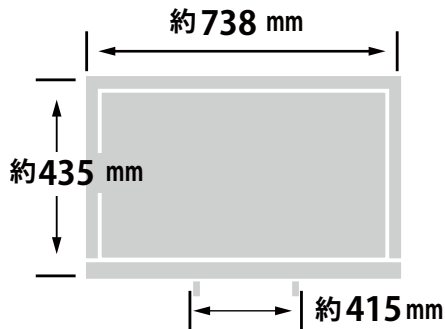

メーカー	ソニー		型番	KJ-32W730C	
インチ	32インチ	寸法	スタンドなし：H435×W738×D59mm スタンドあり：H469×W738×D197mm	重量	スタンドなし/あり 6.5/6.8 kg

全体の寸法図

上から見た図

外形寸法

画面有効寸法

ベゼル寸法

ネジ穴ピッチ

横から見た図

ディスプレイ箱寸法図

端子の一覧

仕様表

SONY FHD液晶テレビモニタ 32型 KJ-32W730C仕様表

チューナー	地上デジタル/BS・110度CSデジタル	2/2
	CATVパススルー	○
画面機能	高画質回路	X-Reality PRO
	バックライト	LEDバックライト
	画素数(水平×垂直)	1,920×1,080
音声機能	3D機能	-
	サラウンド回路	S-Forceフロントサラウンド
	実用最大出力(JEITA): W	10(5+5)
	スピーカー	2個(フルレンジ)
入出力端子 系統数	D端子	D5(背面:1)
	S2ビデオ入力端子	-
	ビデオ入力端子	1
	デジタル放送/ビデオ出力端子	-
	ヘッドホン出力端子	1
	HDMI入力端子	4(側面:1、背面:3)
	MHL端子	HDMI1入力のみ
	PC入力端子	-
	光デジタル音声出力端子(AAC/PCM)	1
	USB端子	2
寸法・画質	無線LAN機能	IEEE802.11n/a/g/b
	LAN端子(100BASE-TX/10BASE-T)	1
	有効画面サイズ(幅・高さ・対角): cm	702x397
	外形寸法(幅×高さ×奥行): cm	73.8x46.9x19.7
	質量[スタンド含む]: kg	6.5[6.8]
添付品	消費電力[待機時]: W	65[0.5]
	専用リモコン・HDMIケーブル(3m)・AVケーブル×1・ACアダプタ・取扱説明書	

同梱物一覧表

商品名 **32型 液晶ディスプレイ SONY KJ-32W730C**

ディスプレイ本体

数量：1

HDMIケーブル(3m)

数量：1

RCAケーブル(1.5m)

数量：1