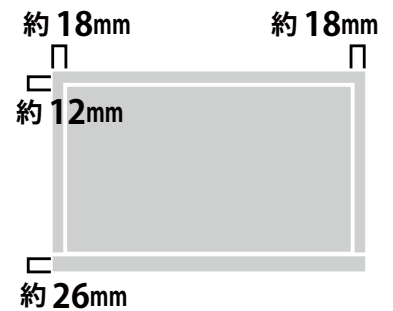

メーカー	ソニー		型番	KJ-32W730C	
インチ	32インチ	寸法	スタンドなし：H435×W738×D59mm スタンドあり：H469×W738×D197mm	重量	スタンドなし/あり 6.5/6.8 kg

全体の寸法図

上から見た図

外形寸法

画面有効寸法

ベゼル寸法

ネジ穴ピッチ

横から見た図

ディスプレイ箱寸法図

端子の一覧

仕様表

SONY FHD液晶テレビモニタ 32型 KJ-32W730C仕様表

チューナー	地上デジタル/BS・110度CSデジタル	2/2
	CATVパススルー	○
画面機能	高画質回路	X-Reality PRO
	バックライト	LEDバックライト
	画素数(水平×垂直)	1,920×1,080
音声機能	3D機能	-
	サラウンド回路	S-Forceフロントサラウンド
	実用最大出力(JEITA): W	10(5+5)
	スピーカー	2個(フルレンジ)
入出力端子 系統数	D端子	D5(背面:1)
	S2ビデオ入力端子	-
	ビデオ入力端子	1
	デジタル放送/ビデオ出力端子	-
	ヘッドホン出力端子	1
	HDMI入力端子	4(側面:1、背面:3)
	MHL端子	HDMI1入力のみ
	PC入力端子	-
	光デジタル音声出力端子(AAC/PCM)	1
	USB端子	2
寸法・画質	無線LAN機能	IEEE802.11n/a/g/b
	LAN端子(100BASE-TX/10BASE-T)	1
	有効画面サイズ(幅・高さ・対角): cm	702x397
	外形寸法(幅×高さ×奥行): cm	73.8x46.9x19.7
	質量[スタンド含む]: kg	6.5[6.8]
添付品	消費電力[待機時]: W	65[0.5]
	専用リモコン・HDMIケーブル(3m)・AVケーブル×1・ACアダプタ・取扱説明書	

同梱物一覧表

商品名 **32型 液晶ディスプレイ SONY KJ-32W730C**

ディスプレイ本体

数量：1

HDMIケーブル(3m)

数量：1

RCAケーブル(1.5m)

数量：1