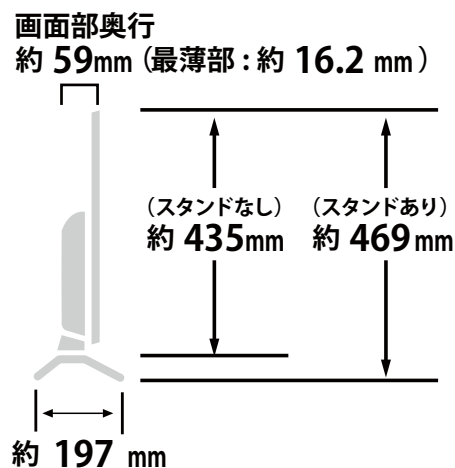

メーカー	ソニー		型番	KJ-32W730C	
インチ	32インチ	寸法	スタンドなし：H435×W738×D59mm スタンドあり：H469×W738×D197mm	重量	スタンドなし/あり 6.5/6.8 kg

全体の寸法図

上から見た図

外形寸法

画面有効寸法

ベゼル寸法

ネジ穴ピッチ

横から見た図

ディスプレイ箱寸法図

端子の一覧

仕様表

SONY FHD液晶テレビモニタ 32型 KJ-32W730C仕様表

チューナー	地上デジタル/BS・110度CSデジタル	2/2
	CATVパススルー	○
画面機能	高画質回路	X-Reality PRO
	バックライト	LEDバックライト
	画素数(水平×垂直)	1,920×1,080
音声機能	3D機能	-
	サラウンド回路	S-Forceフロントサラウンド
	実用最大出力(JEITA): W	10(5+5)
	スピーカー	2個(フルレンジ)
入出力端子 系統数	D端子	D5(背面:1)
	S2ビデオ入力端子	-
	ビデオ入力端子	1
	デジタル放送/ビデオ出力端子	-
	ヘッドホン出力端子	1
	HDMI入力端子	4(側面:1、背面:3)
	MHL端子	HDMI1入力のみ
	PC入力端子	-
	光デジタル音声出力端子(AAC/PCM)	1
	USB端子	2
寸法・画質	無線LAN機能	IEEE802.11n/a/g/b
	LAN端子(100BASE-TX/10BASE-T)	1
	有効画面サイズ(幅・高さ・対角): cm	702x397
	外形寸法(幅×高さ×奥行): cm	73.8x46.9x19.7
	質量[スタンド含む]: kg	6.5[6.8]
添付品	消費電力[待機時]: W	65[0.5]
	専用リモコン・HDMIケーブル(3m)・AVケーブル×1・ACアダプタ・取扱説明書	

同梱物一覧表

商品名 **32型 液晶ディスプレイ SONY KJ-32W730C**

ディスプレイ本体

数量：1

HDMIケーブル(3m)

数量：1

RCAケーブル(1.5m)

数量：1