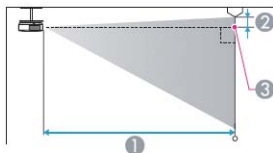

スクリーンサイズと投写距離

EB-1940Wの投写距離表

- ① 投写距離
- ② レンズ中心からスクリーン下端
(天吊りの場合はスクリーン上端)までの高さ
- ③ レンズ中心

単位：cm

4:3スクリーンサイズ		① 最短(ワイド)~最長(テレ)	②
30型	61x46	100 ~ 164	-1
40型	81x61	134 ~ 219	-2
50型	100x76	169 ~ 275	-2

4:3スクリーンサイズ		① 最短(ワイド)~最長(テレ)	②
60型	120x91	203 ~ 331	-2
80型	160x120	271 ~ 442	-3
100型	200x150	340 ~ 553	-4
120型	244x183	408 ~ 664	-5
150型	300x230	511 ~ 831	-6
200型	410x300	682 ~ 1108	-8
250型	500x380	854 ~ 1386	-10

単位：cm

16:9スクリーンサイズ		① 最短(ワイド)~最長(テレ)	②
30型	66x37	91 ~ 149	+1
40型	89x50	122 ~ 199	+1
50型	110x62	153 ~ 249	+2
60型	130x75	184 ~ 300	+2
80型	180x100	246 ~ 401	+3
100型	220x120	308 ~ 502	+3
150型	330x190	464 ~ 754	+5
200型	440x250	619 ~ 1006	+7
250型	550x310	775 ~ 1258	+9
275型	609x343	853 ~ 1384	+10

単位：cm

16:10スクリーンサイズ		① 最短(ワイド)~最長(テレ)	②
30型	64x40	88 ~ 144	-1

スクリーンサイズと投写距離

16:10スクリーンサイズ		①	②
		最短(ワイド)~最長(テレ)	
40型	86x54	118 ~ 193	-1
50型	110x67	149 ~ 243	-2
60型	130x81	179 ~ 292	-2
80型	170x110	239 ~ 390	-3
100型	220x130	300 ~ 488	-3
150型	320x200	451 ~ 733	-5
200型	430x270	603 ~ 979	-7
250型	540x340	754 ~ 1224	-8
280型	605x377	845 ~ 1371	-9