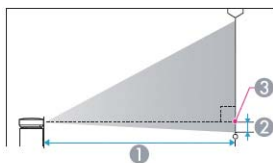

スクリーンサイズと投写距離

EB-1940Wの投写距離表

- ① 投写距離
- ② レンズ中心からスクリーン下端
(天吊りの場合はスクリーン上端)までの高さ
- ③ レンズ中心

単位：cm

4:3スクリーンサイズ		① 最短(ワイド)~最長(テレ)	②
30型	61x46	100 ~ 164	-1
40型	81x61	134 ~ 219	-2
50型	100x76	169 ~ 275	-2

4:3スクリーンサイズ		① 最短(ワイド)~最長(テレ)	②
60型	120x91	203 ~ 331	-2
80型	160x120	271 ~ 442	-3
100型	200x150	340 ~ 553	-4
120型	244x183	408 ~ 664	-5
150型	300x230	511 ~ 831	-6
200型	410x300	682 ~ 1108	-8
250型	500x380	854 ~ 1386	-10

単位：cm

16:9スクリーンサイズ		① 最短(ワイド)~最長(テレ)	②
30型	66x37	91 ~ 149	+1
40型	89x50	122 ~ 199	+1
50型	110x62	153 ~ 249	+2
60型	130x75	184 ~ 300	+2
80型	180x100	246 ~ 401	+3
100型	220x120	308 ~ 502	+3
150型	330x190	464 ~ 754	+5
200型	440x250	619 ~ 1006	+7
250型	550x310	775 ~ 1258	+9
275型	609x343	853 ~ 1384	+10

単位：cm

16:10スクリーンサイズ		① 最短(ワイド)~最長(テレ)	②
30型	64x40	88 ~ 144	-1

スクリーンサイズと投写距離

16:10スクリーンサイズ		①	②
		最短(ワイド)~最長(テレ)	
40型	86x54	118 ~ 193	-1
50型	110x67	149 ~ 243	-2
60型	130x81	179 ~ 292	-2
80型	170x110	239 ~ 390	-3
100型	220x130	300 ~ 488	-3
150型	320x200	451 ~ 733	-5
200型	430x270	603 ~ 979	-7
250型	540x340	754 ~ 1224	-8
280型	605x377	845 ~ 1371	-9