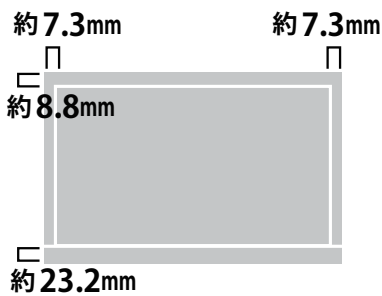

メーカー	アイ・オー・データ	型番	LCD-A221DB
インチ	21.5インチ	寸法	H377×W493×D215 mm
		重量	スタンドなし/あり 2.6 / 3.0 kg

全体の寸法図

スタンドを上から見た図

外形寸法

画面有効寸法

背面寸法

上下角度

ベゼル寸法

横から見た図

画面部奥行

約 46.4 mm

ディスプレイ箱寸法図

総重量: 約 3.9 kg

端子の一覧

仕様表

I Oデータ 21.5型ワイド液晶モニター LCD-A221DB仕様表		
パネルタイプ	TFT21.5型ワイド/ADS	
パネル表面処理	非光沢	
最大表示解像度	1920×1080	
画素ピッチ (mm×mm)	0.2493 (H) ×0.241 (V)	
表示面積 (mm×mm)	478.656 (H) ×260.28 (V)	
最大表示色	1677万色	
視野角度	上下: 178° 左右: 178°	
最大輝度 (標準値)	250cd/m ²	
コントラスト比 (標準値)	1000:1	
応答速度	5ms [GTG] ※75Hz/オーバードライブレベル2設定時	
水平走査周波数 (kHz)	アナログRGB: 31.5~83.9 HDMI: 31.5~83.9	
垂直走査周波数 (Hz)	アナログRGB: 59.9~75.0 HDMI: 59.9~75.0	
最大リフレッシュレート (Hz)	75	
映像入力端子	HDMI×1、アナログRGB×1	
USBポート	アップストリーム	-
	ダウンストリーム	-
音声入出力	音声入力	ステレオミニジャック φ3.5mm
	スピーカー	1W+1W (ステレオ)
	ヘッドホン端子	ステレオミニジャック φ3.5mm
	音声出力	-
定格電圧	AC100V 50/60Hz (電源内蔵)	
消費電力	最大時	18W
	通常使用時 (オンモード)	9.9W
	年間消費電力量	31.9kWh
	待機時	0.3W
パワーマネジメント	VESA DPM互換	
プラグ & プレイ	VESA DDC2B	
外形寸法 (W×D×H)	スタンドあり	約493 (W) ×215 (D) ×377 (H) mm ※突起部含まず
	スタンドなし	約493 (W) ×49 (D) ×292 (H) mm ※突起部含まず
質量	スタンドあり	約3.0kg
	スタンドなし	約2.6kg
チルト角	上: 20° 下: 5°	
スイベル角	-	
高さ調整	-	
ピボット (回転)	-	
VESAマウントインターフェイス	○ (100mm×100mm)	
盗難防止用ホール (ケンジントンセキュリティスロット)	○	
使用温度条件	動作時: 0℃~40℃ 収納時: -20℃~60℃	
使用湿度条件	20%~80% (結露なきこと)	
各種取得規格・法規制	VCCI Class B、RoHS指令準拠 (10物質)、J-Mossグリーンマーク、電気用品安全法 (本体)、PCリサイクルマーク、国際エネルギースタープログラム、グリーン購入法、PCグリーンラベル (Ver.14★★★)、文部科学省 学校環境衛生基準	
添付品	電源コード (1.8m)、HDMIケーブル (1.5m)、台座、台座ネック	