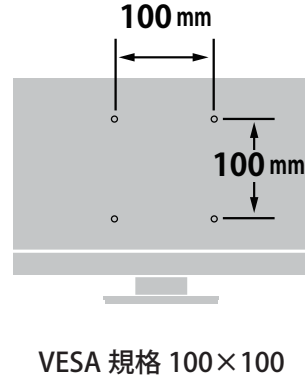

メーカー	アイ・オー・データ	型番	LCD-A221DB
インチ	21.5インチ	寸法	H377×W493×D215 mm
		重量	スタンドなし/あり 2.6 / 3.0 kg

全体の寸法図

スタンドを上から見た図

外形寸法

画面有効寸法

背面寸法

上下角度

ベゼル寸法

横から見た図

画面部奥行

約 46.4 mm

ディスプレイ箱寸法図

総重量: 約 3.9 kg

端子の一覧

仕様表

I Oデータ 21.5型ワイド液晶モニター LCD-A221DB仕様表		
パネルタイプ	TFT21.5型ワイド/ADS	
パネル表面処理	非光沢	
最大表示解像度	1920×1080	
画素ピッチ (mm×mm)	0.2493 (H) ×0.241 (V)	
表示面積 (mm×mm)	478.656 (H) ×260.28 (V)	
最大表示色	1677万色	
視野角度	上下: 178° 左右: 178°	
最大輝度 (標準値)	250cd/m ²	
コントラスト比 (標準値)	1000:1	
応答速度	5ms [GTG] ※75Hz/オーバードライブレベル2設定時	
水平走査周波数 (kHz)	アナログRGB: 31.5~83.9 HDMI: 31.5~83.9	
垂直走査周波数 (Hz)	アナログRGB: 59.9~75.0 HDMI: 59.9~75.0	
最大リフレッシュレート (Hz)	75	
映像入力端子	HDMI×1、アナログRGB×1	
USBポート	アップストリーム	-
	ダウンストリーム	-
音声入出力	音声入力	ステレオミニジャック φ3.5mm
	スピーカー	1W+1W (ステレオ)
	ヘッドホン端子	ステレオミニジャック φ3.5mm
	音声出力	-
定格電圧	AC100V 50/60Hz (電源内蔵)	
消費電力	最大時	18W
	通常使用時 (オンモード)	9.9W
	年間消費電力量	31.9kWh
	待機時	0.3W
パワーマネジメント	VESA DPM互換	
プラグ & プレイ	VESA DDC2B	
外形寸法 (W×D×H)	スタンドあり	約493 (W) ×215 (D) ×377 (H) mm ※突起部含まず
	スタンドなし	約493 (W) ×49 (D) ×292 (H) mm ※突起部含まず
質量	スタンドあり	約3.0kg
	スタンドなし	約2.6kg
チルト角	上: 20° 下: 5°	
スイベル角	-	
高さ調整	-	
ピボット (回転)	-	
VESAマウントインターフェイス	○ (100mm×100mm)	
盗難防止用ホール (ケンジントンセキュリティスロット)	○	
使用温度条件	動作時: 0℃~40℃ 収納時: -20℃~60℃	
使用湿度条件	20%~80% (結露なきこと)	
各種取得規格・法規制	VCCI Class B、RoHS指令準拠 (10物質)、J-Mossグリーンマーク、電気用品安全法 (本体)、PCリサイクルマーク、国際エネルギースタープログラム、グリーン購入法、PCグリーンラベル (Ver.14★★★)、文部科学省 学校環境衛生基準	
添付品	電源コード (1.8m)、HDMIケーブル (1.5m)、台座、台座ネック	