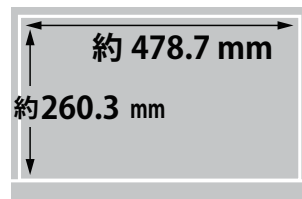

メーカー	アイ・オー・データ	型番	LCD-A221DB
インチ	21.5インチ	寸法	H377×W493×D215 mm
		重量	スタンドなし/あり 2.6 / 3.0 kg

全体の寸法図

スタンドを上から見た図

外形寸法

画面有効寸法

背面寸法

上下角度

ベゼル寸法

横から見た図

画面部奥行

約 46.4 mm

ディスプレイ箱寸法図

総重量: 約 3.9 kg

端子の一覧

仕様表

I Oデータ 21.5型ワイド液晶モニター LCD-A221DB仕様表		
パネルタイプ	TFT21.5型ワイド/ADS	
パネル表面処理	非光沢	
最大表示解像度	1920×1080	
画素ピッチ (mm×mm)	0.2493 (H) ×0.241 (V)	
表示面積 (mm×mm)	478.656 (H) ×260.28 (V)	
最大表示色	1677万色	
視野角度	上下: 178° 左右: 178°	
最大輝度 (標準値)	250cd/m ²	
コントラスト比 (標準値)	1000:1	
応答速度	5ms [GTG] ※75Hz/オーバードライブレベル2設定時	
水平走査周波数 (kHz)	アナログRGB: 31.5~83.9 HDMI: 31.5~83.9	
垂直走査周波数 (Hz)	アナログRGB: 59.9~75.0 HDMI: 59.9~75.0	
最大リフレッシュレート (Hz)	75	
映像入力端子	HDMI×1、アナログRGB×1	
USBポート	アップストリーム	-
	ダウンストリーム	-
音声入出力	音声入力	ステレオミニジャック φ3.5mm
	スピーカー	1W+1W (ステレオ)
	ヘッドホン端子	ステレオミニジャック φ3.5mm
	音声出力	-
定格電圧	AC100V 50/60Hz (電源内蔵)	
消費電力	最大時	18W
	通常使用時 (オンモード)	9.9W
	年間消費電力量	31.9kWh
	待機時	0.3W
パワーマネジメント	VESA DPM互換	
プラグ & プレイ	VESA DDC2B	
外形寸法 (W×D×H)	スタンドあり	約493 (W) ×215 (D) ×377 (H) mm ※突起部含まず
	スタンドなし	約493 (W) ×49 (D) ×292 (H) mm ※突起部含まず
質量	スタンドあり	約3.0kg
	スタンドなし	約2.6kg
チルト角	上: 20° 下: 5°	
スイベル角	-	
高さ調整	-	
ピボット (回転)	-	
VESAマウントインターフェイス	○ (100mm×100mm)	
盗難防止用ホール (ケンジントンセキュリティスロット)	○	
使用温度条件	動作時: 0℃~40℃ 収納時: -20℃~60℃	
使用湿度条件	20%~80% (結露なきこと)	
各種取得規格・法規制	VCCI Class B、RoHS指令準拠 (10物質)、J-Mossグリーンマーク、電気用品安全法 (本体)、PCリサイクルマーク、国際エネルギースタープログラム、グリーン購入法、PCグリーンラベル (Ver.14★★★)、文部科学省 学校環境衛生基準	
添付品	電源コード (1.8m)、HDMIケーブル (1.5m)、台座、台座ネック	