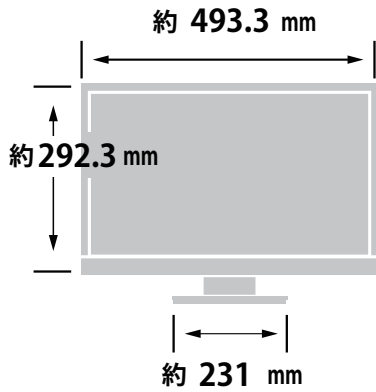

メーカー	アイ・オー・データ	型番	LCD-A221DB
インチ	21.5インチ	寸法	H377×W493×D215 mm
		重量	スタンドなし/あり 2.6 / 3.0 kg

全体の寸法図

スタンドを上から見た図

外形寸法

画面有効寸法

背面寸法

上下角度

ベゼル寸法

横から見た図

画面部奥行

約 46.4 mm

ディスプレイ箱寸法図

総重量: 約 3.9 kg

端子の一覧

仕様表

I Oデータ 21.5型ワイド液晶モニター LCD-A221DB仕様表		
パネルタイプ	TFT21.5型ワイド/ADS	
パネル表面処理	非光沢	
最大表示解像度	1920×1080	
画素ピッチ (mm×mm)	0.2493 (H) ×0.241 (V)	
表示面積 (mm×mm)	478.656 (H) ×260.28 (V)	
最大表示色	1677万色	
視野角度	上下: 178° 左右: 178°	
最大輝度 (標準値)	250cd/m ²	
コントラスト比 (標準値)	1000:1	
応答速度	5ms [GTG] ※75Hz/オーバードライブレベル2設定時	
水平走査周波数 (kHz)	アナログRGB: 31.5~83.9 HDMI: 31.5~83.9	
垂直走査周波数 (Hz)	アナログRGB: 59.9~75.0 HDMI: 59.9~75.0	
最大リフレッシュレート (Hz)	75	
映像入力端子	HDMI×1、アナログRGB×1	
USBポート	アップストリーム	-
	ダウンストリーム	-
音声入出力	音声入力	ステレオミニジャック φ3.5mm
	スピーカー	1W+1W (ステレオ)
	ヘッドホン端子	ステレオミニジャック φ3.5mm
	音声出力	-
定格電圧	AC100V 50/60Hz (電源内蔵)	
消費電力	最大時	18W
	通常使用時 (オンモード)	9.9W
	年間消費電力量	31.9kWh
	待機時	0.3W
パワーマネジメント	VESA DPM互換	
プラグ & プレイ	VESA DDC2B	
外形寸法 (W×D×H)	スタンドあり	約493 (W) ×215 (D) ×377 (H) mm ※突起部含まず
	スタンドなし	約493 (W) ×49 (D) ×292 (H) mm ※突起部含まず
質量	スタンドあり	約3.0kg
	スタンドなし	約2.6kg
チルト角	上: 20° 下: 5°	
スイベル角	-	
高さ調整	-	
ピボット (回転)	-	
VESAマウントインターフェイス	○ (100mm×100mm)	
盗難防止用ホール (ケンジントンセキュリティスロット)	○	
使用温度条件	動作時: 0℃~40℃ 収納時: -20℃~60℃	
使用湿度条件	20%~80% (結露なきこと)	
各種取得規格・法規制	VCCI Class B、RoHS指令準拠 (10物質)、J-Mossグリーンマーク、電気用品安全法 (本体)、PCリサイクルマーク、国際エネルギースタープログラム、グリーン購入法、PCグリーンラベル (Ver.14★★★)、文部科学省 学校環境衛生基準	
添付品	電源コード (1.8m)、HDMIケーブル (1.5m)、台座、台座ネック	