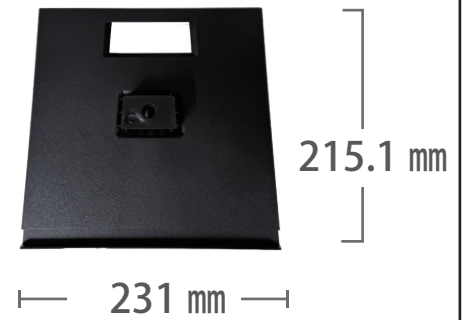

メーカー	アイ・オー・データ	型番	LCD-A221DB
インチ	21.5インチ	寸法	H377×W493×D215 mm
		重量	スタンドなし/あり 2.6 / 3.0 kg

全体の寸法図

スタンドを上から見た図

外形寸法

画面有効寸法

背面寸法

上下角度

ベゼル寸法

横から見た図

画面部奥行

約 46.4 mm

ディスプレイ箱寸法図

総重量: 約 3.9 kg

端子の一覧

仕様表

I Oデータ 21.5型ワイド液晶モニター LCD-A221DB仕様表		
パネルタイプ	TFT21.5型ワイド/ADS	
パネル表面処理	非光沢	
最大表示解像度	1920×1080	
画素ピッチ (mm×mm)	0.2493 (H) ×0.241 (V)	
表示面積 (mm×mm)	478.656 (H) ×260.28 (V)	
最大表示色	1677万色	
視野角度	上下: 178° 左右: 178°	
最大輝度 (標準値)	250cd/m ²	
コントラスト比 (標準値)	1000:1	
応答速度	5ms [GTG] ※75Hz/オーバードライブレベル2設定時	
水平走査周波数 (kHz)	アナログRGB: 31.5~83.9 HDMI: 31.5~83.9	
垂直走査周波数 (Hz)	アナログRGB: 59.9~75.0 HDMI: 59.9~75.0	
最大リフレッシュレート (Hz)	75	
映像入力端子	HDMI×1、アナログRGB×1	
USBポート	アップストリーム	-
	ダウンストリーム	-
音声入出力	音声入力	ステレオミニジャック φ3.5mm
	スピーカー	1W+1W (ステレオ)
	ヘッドホン端子	ステレオミニジャック φ3.5mm
	音声出力	-
定格電圧	AC100V 50/60Hz (電源内蔵)	
消費電力	最大時	18W
	通常使用時 (オンモード)	9.9W
	年間消費電力量	31.9kWh
	待機時	0.3W
パワーマネジメント	VESA DPM互換	
プラグ & プレイ	VESA DDC2B	
外形寸法 (W×D×H)	スタンドあり	約493 (W) ×215 (D) ×377 (H) mm ※突起部含まず
	スタンドなし	約493 (W) ×49 (D) ×292 (H) mm ※突起部含まず
質量	スタンドあり	約3.0kg
	スタンドなし	約2.6kg
チルト角	上: 20° 下: 5°	
スイベル角	-	
高さ調整	-	
ピボット (回転)	-	
VESAマウントインターフェイス	○ (100mm×100mm)	
盗難防止用ホール (ケンジントンセキュリティスロット)	○	
使用温度条件	動作時: 0℃~40℃ 収納時: -20℃~60℃	
使用湿度条件	20%~80% (結露なきこと)	
各種取得規格・法規制	VCCI Class B、RoHS指令準拠 (10物質)、J-Mossグリーンマーク、電気用品安全法 (本体)、PCリサイクルマーク、国際エネルギースタープログラム、グリーン購入法、PCグリーンラベル (Ver.14★★★)、文部科学省 学校環境衛生基準	
添付品	電源コード (1.8m)、HDMIケーブル (1.5m)、台座、台座ネック	