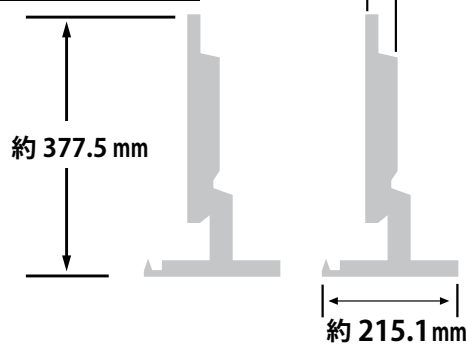

メーカー	アイ・オー・データ	型番	LCD-A221DB
インチ	21.5インチ	寸法	H377×W493×D215 mm
		重量	スタンドなし/あり 2.6 / 3.0 kg

全体の寸法図

スタンドを上から見た図

外形寸法

画面有効寸法

背面寸法

上下角度

ベゼル寸法

横から見た図

画面部奥行

約 46.4 mm

ディスプレイ箱寸法図

総重量: 約 3.9 kg

端子の一覧

仕様表

I Oデータ 21.5型ワイド液晶モニター LCD-A221DB仕様表		
パネルタイプ	TFT21.5型ワイド/ADS	
パネル表面処理	非光沢	
最大表示解像度	1920×1080	
画素ピッチ (mm×mm)	0.2493 (H) ×0.241 (V)	
表示面積 (mm×mm)	478.656 (H) ×260.28 (V)	
最大表示色	1677万色	
視野角度	上下: 178° 左右: 178°	
最大輝度 (標準値)	250cd/m ²	
コントラスト比 (標準値)	1000:1	
応答速度	5ms [GTG] ※75Hz/オーバードライブレベル2設定時	
水平走査周波数 (kHz)	アナログRGB: 31.5~83.9 HDMI: 31.5~83.9	
垂直走査周波数 (Hz)	アナログRGB: 59.9~75.0 HDMI: 59.9~75.0	
最大リフレッシュレート (Hz)	75	
映像入力端子	HDMI×1、アナログRGB×1	
USBポート	アップストリーム	-
	ダウンストリーム	-
音声入出力	音声入力	ステレオミニジャック φ3.5mm
	スピーカー	1W+1W (ステレオ)
	ヘッドホン端子	ステレオミニジャック φ3.5mm
	音声出力	-
定格電圧	AC100V 50/60Hz (電源内蔵)	
消費電力	最大時	18W
	通常使用時 (オンモード)	9.9W
	年間消費電力量	31.9kWh
	待機時	0.3W
パワーマネジメント	VESA DPM互換	
プラグ & プレイ	VESA DDC2B	
外形寸法 (W×D×H)	スタンドあり	約493 (W) ×215 (D) ×377 (H) mm ※突起部含まず
	スタンドなし	約493 (W) ×49 (D) ×292 (H) mm ※突起部含まず
質量	スタンドあり	約3.0kg
	スタンドなし	約2.6kg
チルト角	上: 20° 下: 5°	
スイベル角	-	
高さ調整	-	
ピボット (回転)	-	
VESAマウントインターフェイス	○ (100mm×100mm)	
盗難防止用ホール (ケンジントンセキュリティスロット)	○	
使用温度条件	動作時: 0℃~40℃ 収納時: -20℃~60℃	
使用湿度条件	20%~80% (結露なきこと)	
各種取得規格・法規制	VCCI Class B、RoHS指令準拠 (10物質)、J-Mossグリーンマーク、電気用品安全法 (本体)、PCリサイクルマーク、国際エネルギースタープログラム、グリーン購入法、PCグリーンラベル (Ver.14★★★)、文部科学省 学校環境衛生基準	
添付品	電源コード (1.8m)、HDMIケーブル (1.5m)、台座、台座ネック	