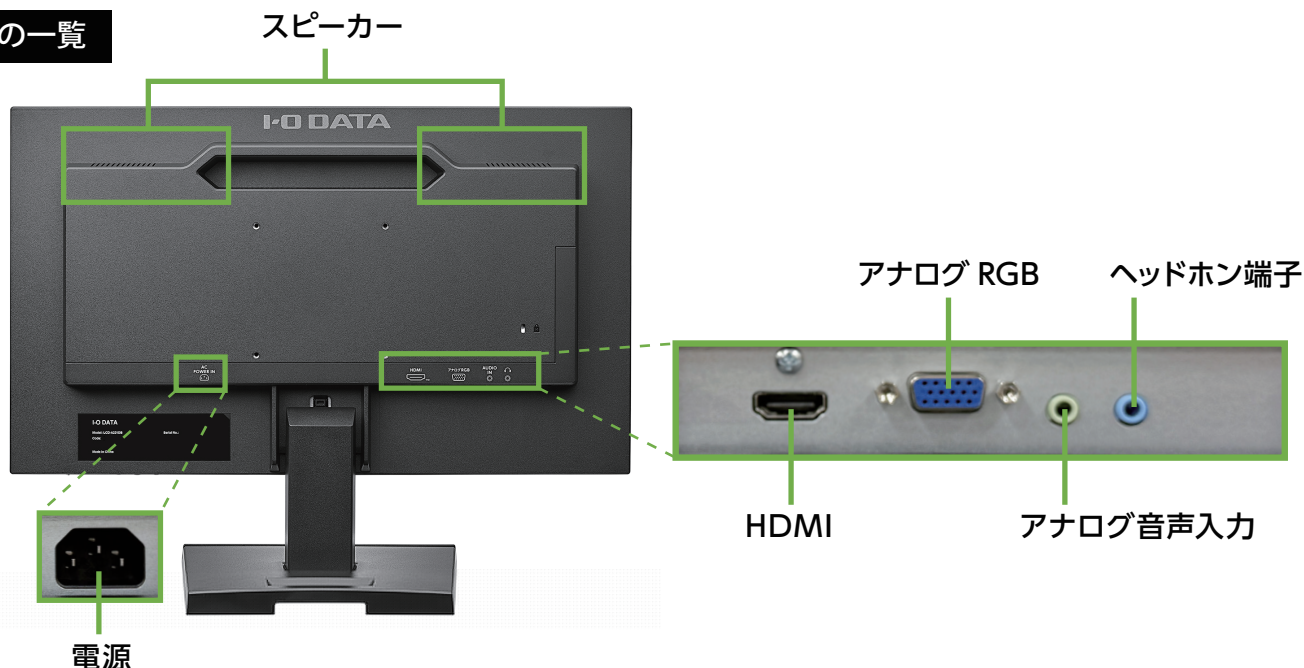

メーカー	アイ・オー・データ	型番	LCD-A221DB
インチ	21.5インチ	寸法	H377×W493×D215 mm
		重量	スタンドなし/あり 2.6 / 3.0 kg

全体の寸法図

スタンドを上から見た図

外形寸法

画面有効寸法

背面寸法

上下角度

ベゼル寸法

横から見た図

画面部奥行

約 46.4 mm

ディスプレイ箱寸法図

総重量: 約 3.9 kg

端子の一覧

仕様表

I Oデータ 21.5型ワイド液晶モニター LCD-A221DB仕様表		
パネルタイプ	TFT21.5型ワイド/ADS	
パネル表面処理	非光沢	
最大表示解像度	1920×1080	
画素ピッチ (mm×mm)	0.2493 (H) ×0.241 (V)	
表示面積 (mm×mm)	478.656 (H) ×260.28 (V)	
最大表示色	1677万色	
視野角度	上下: 178° 左右: 178°	
最大輝度 (標準値)	250cd/m ²	
コントラスト比 (標準値)	1000:1	
応答速度	5ms [GTG] ※75Hz/オーバードライブレベル2設定時	
水平走査周波数 (kHz)	アナログRGB: 31.5~83.9 HDMI: 31.5~83.9	
垂直走査周波数 (Hz)	アナログRGB: 59.9~75.0 HDMI: 59.9~75.0	
最大リフレッシュレート (Hz)	75	
映像入力端子	HDMI×1、アナログRGB×1	
USBポート	アップストリーム	-
	ダウンストリーム	-
音声入出力	音声入力	ステレオミニジャック φ3.5mm
	スピーカー	1W+1W (ステレオ)
	ヘッドホン端子	ステレオミニジャック φ3.5mm
	音声出力	-
定格電圧	AC100V 50/60Hz (電源内蔵)	
消費電力	最大時	18W
	通常使用時 (オンモード)	9.9W
	年間消費電力量	31.9kWh
	待機時	0.3W
パワーマネジメント	VESA DPM互換	
プラグ & プレイ	VESA DDC2B	
外形寸法 (W×D×H)	スタンドあり	約493 (W) ×215 (D) ×377 (H) mm ※突起部含まず
	スタンドなし	約493 (W) ×49 (D) ×292 (H) mm ※突起部含まず
質量	スタンドあり	約3.0kg
	スタンドなし	約2.6kg
チルト角	上: 20° 下: 5°	
スイベル角	-	
高さ調整	-	
ピボット (回転)	-	
VESAマウントインターフェイス	○ (100mm×100mm)	
盗難防止用ホール (ケンジントンセキュリティスロット)	○	
使用温度条件	動作時: 0℃~40℃ 収納時: -20℃~60℃	
使用湿度条件	20%~80% (結露なきこと)	
各種取得規格・法規制	VCCI Class B、RoHS指令準拠 (10物質)、J-Mossグリーンマーク、電気用品安全法 (本体)、PCリサイクルマーク、国際エネルギースタープログラム、グリーン購入法、PCグリーンラベル (Ver.14★★★)、文部科学省 学校環境衛生基準	
添付品	電源コード (1.8m)、HDMIケーブル (1.5m)、台座、台座ネック	

同梱物一覧表

商品名 21.5 型 液晶モニタ LCD-A221DB

管理コード
ID2D

本体

数量：1

HDMIケーブル(1.5m)

端子部

数量：1

台座

数量：1

ネック

数量：1

電源ケーブル

数量：1

※写真は実物と異なる場合がございます。

お問い合わせ