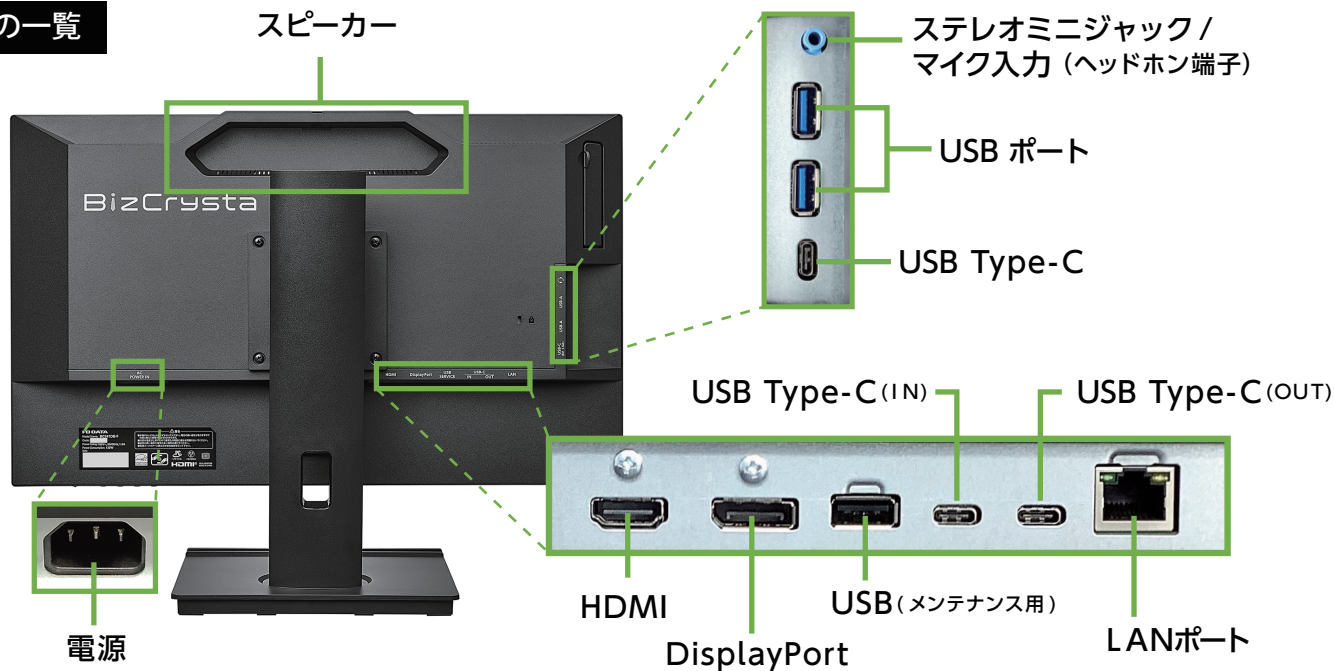

スワイベル角度

横から見た図

ディスプレイ箱寸法図

端子の一覧

仕様表

I Oデータ 23.8型ワイド液晶モニタLCD-BC241DB-F仕様表		
パネルタイプ	TFT23.8型ワイド/ADS	
パネル表面処理	非光沢	
最大表示解像度	1920×1080	
画素ピッチ (mm×mm)	0.2745 (H) ×0.2745 (V)	
表示面積 (mm×mm)	527.04 (H) ×296.46 (V)	
最大表示色	1677万色	
視野角度	上下: 178° 左右: 178°	
最大輝度 (標準値)	250cd/m ²	
コントラスト比 (標準値)	1000 : 1	
応答速度	5ms [GTG] ※75Hz/オーバードライブ レベル2設定時	
水平走査周波数 (kHz)	HDMI : 31.0 ~ 83.9 DisplayPort : 31.0 ~ 83.9 USB Type-C : 31.0 ~ 67.5	
垂直走査周波数 (Hz)	HDMI : 59.9 ~ 75.0 DisplayPort : 59.9 ~ 75.0 USB Type-C : 59.9 ~ 60.3	
最大リフレッシュレート (Hz)	75	
映像入力端子	HDMI×1、DisplayPort×1、USB Type-C×1	
映像出力端子	USB Type-C×1 (デジチェーン用)	
LAN端子	RJ-45×1 (1000BASE-T/100BASE-TX/10BASE-T)	
USBポート	アップストリーム	[HUB、映像入力、電源供給]USB Type-C×1 : USB 5Gbps (USB 3.2 Gen 1)、DisplayPort Alt Mode、Power Delivery最大65W (5V/3A、9V/3A、15V/3A、20V/3.25A)
	ダウンストリーム	[HUB、映像出力] USB Type-C×1 : USB 5Gbps (USB 3.2 Gen 1)、DisplayPort Alt Mode (デジチェーン動作時) [HUB] USB Std-A×2、USB Type-C×1 : USB 5Gbps (USB 3.2 Gen 1) [システム更新] USB Std-A×1 : USB 2.0 (最大5V/1A)
音声入出力	音声入力	マイク入力 (ヘッドホン端子)
	スピーカー	2W+2W (ステレオ)
	ヘッドホン端子	ステレオミニジャック φ3.5mm (4極CTIA)
	音声出力	-
定格電圧	AC100V 50/60Hz (電源内蔵)	
消費電力	最大時	130W
	通常使用時 (オンモード)	15.5W
	年間消費電力量	53.5kWh
	待機時	1.1W
パワーマネジメント	VESA DPM互換	
プラグ&プレイ	VESA DDC2B	
外形寸法 (W×D×H)	スタンドあり	約540 (W) ×229 (D) ×374~503 (H) mm ※突起部含まず
	スタンドなし	約540 (W) ×55 (D) ×327 (H) mm ※突起部含まず
質量	スタンドあり	約6.7kg
	スタンドなし	約4.3kg
チルト角	上: 20° 下: 5°	
スイベル角	左: 45° 右: 45°	
高さ調整	130mm	
ピボット (回転)	左: 90° 右: 90°	
VESAマウントインターフェイス	○ (100mm×100mm)	
盗難防止用ホール (ケンジントンセキュリティスロット)	○	
使用温度条件	動作時: 0°C~40°C 収納時: -20°C~60°C	
使用湿度条件	20%~80% (結露なきこと)	
各種取得規格・法規制	VCCI Class B、RoHS指令準拠 (10物質)、J-Mossグリーンマーク、電気用品安全法 (本体)、PCリサイクルマーク、国際エネルギースタープログラム、グリーン購入法、PCグリーンラベル (Ver.14★★★)、文部科学省 学校環境衛生基準	
添付品	電源コード (1.8m)、HDMIケーブル (1.5m)、TypeCケーブル (1.5m)、台座、台座ネック、台座ネック取付ネジ (4本)	

同梱物一覧表

商品名 **23.8 型 液晶モニタ LCD-BC241DB-F**

管理コード
ID2B

モニター本体

数量：1

ネック

数量：1

台座

数量：1

電源ケーブル

数量：1

Type-C ケーブル

端子部

数量：1

HDMI ケーブル (1.5m)

端子部