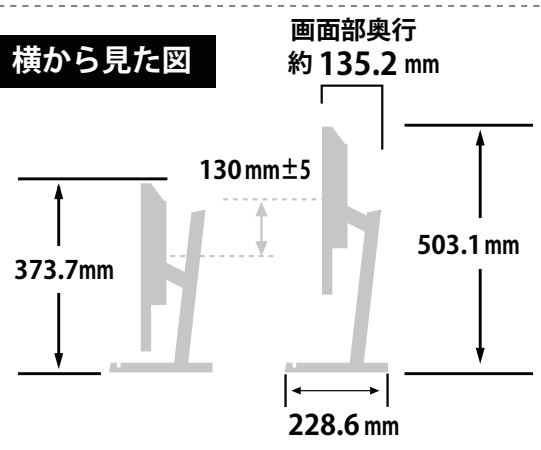

メーカー	アイ・オー・データ	型番	LCD-BC241DB-F		
インチ	23.8インチ	寸法	H374 ~ 503 × W540 × D229 mm	重量	スタンドなし/あり 4.3 / 6.7 kg

全体の寸法図

スタンドを上から見た図

外形寸法

画面有効寸法

背面寸法

上下角度

ベゼル寸法

スワイベル角度

横から見た図

ディスプレイ箱寸法図

端子の一覧

仕様表

I Oデータ 23.8型ワイド液晶モニタLCD-BC241DB-F仕様表		
パネルタイプ	TFT23.8型ワイド/ADS	
パネル表面処理	非光沢	
最大表示解像度	1920×1080	
画素ピッチ (mm×mm)	0.2745 (H) ×0.2745 (V)	
表示面積 (mm×mm)	527.04 (H) ×296.46 (V)	
最大表示色	1677万色	
視野角度	上下: 178° 左右: 178°	
最大輝度 (標準値)	250cd/m ²	
コントラスト比 (標準値)	1000 : 1	
応答速度	5ms [GTG] ※75Hz/オーバードライブ レベル2設定時	
水平走査周波数 (kHz)	HDMI : 31.0 ~ 83.9 DisplayPort : 31.0 ~ 83.9 USB Type-C : 31.0 ~ 67.5	
垂直走査周波数 (Hz)	HDMI : 59.9 ~ 75.0 DisplayPort : 59.9 ~ 75.0 USB Type-C : 59.9 ~ 60.3	
最大リフレッシュレート (Hz)	75	
映像入力端子	HDMI×1、DisplayPort×1、USB Type-C×1	
映像出力端子	USB Type-C×1 (デジチェーン用)	
LAN端子	RJ-45×1 (1000BASE-T/100BASE-TX/10BASE-T)	
USBポート	アップストリーム	[HUB、映像入力、電源供給]USB Type-C×1 : USB 5Gbps (USB 3.2 Gen 1)、DisplayPort Alt Mode、Power Delivery最大65W (5V/3A、9V/3A、15V/3A、20V/3.25A)
	ダウンストリーム	[HUB、映像出力] USB Type-C×1 : USB 5Gbps (USB 3.2 Gen 1)、DisplayPort Alt Mode (デジチェーン動作時) [HUB] USB Std-A×2、USB Type-C×1 : USB 5Gbps (USB 3.2 Gen 1) [システム更新] USB Std-A×1 : USB 2.0 (最大5V/1A)
音声入出力	音声入力	マイク入力 (ヘッドホン端子)
	スピーカー	2W+2W (ステレオ)
	ヘッドホン端子	ステレオミニジャック φ3.5mm (4極CTIA)
	音声出力	-
定格電圧	AC100V 50/60Hz (電源内蔵)	
消費電力	最大時	130W
	通常使用時 (オンモード)	15.5W
	年間消費電力量	53.5kWh
	待機時	1.1W
パワーマネジメント	VESA DPM互換	
プラグ&プレイ	VESA DDC2B	
外形寸法 (W×D×H)	スタンドあり	約540 (W) ×229 (D) ×374~503 (H) mm ※突起部含まず
	スタンドなし	約540 (W) ×55 (D) ×327 (H) mm ※突起部含まず
質量	スタンドあり	約6.7kg
	スタンドなし	約4.3kg
チルト角	上: 20° 下: 5°	
スイベル角	左: 45° 右: 45°	
高さ調整	130mm	
ピボット (回転)	左: 90° 右: 90°	
VESAマウントインターフェイス	○ (100mm×100mm)	
盗難防止用ホール (ケンジントンセキュリティスロット)	○	
使用温度条件	動作時: 0°C~40°C 収納時: -20°C~60°C	
使用湿度条件	20%~80% (結露なきこと)	
各種取得規格・法規制	VCCI Class B、RoHS指令準拠 (10物質)、J-Mossグリーンマーク、電気用品安全法 (本体)、PCリサイクルマーク、国際エネルギースタープログラム、グリーン購入法、PCグリーンラベル (Ver.14★★★)、文部科学省 学校環境衛生基準	
添付品	電源コード (1.8m)、HDMIケーブル (1.5m)、TypeCケーブル (1.5m)、台座、台座ネック、台座ネック取付ネジ (4本)	

数量：1

電源ケーブル

数量：1

Type-C ケーブル

端子部

数量：1

HDMI ケーブル (1.5m)

端子部