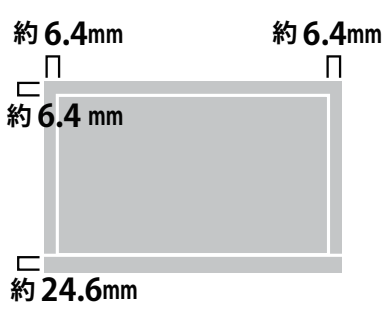

メーカー	アイ・オー・データ	型番	LCD-BC241DB-F		
インチ	23.8インチ	寸法	H374 ~ 503 × W540 × D229 mm	重量	スタンドなし/あり 4.3 / 6.7 kg

全体の寸法図

スタンドを上から見た図

外形寸法

画面有効寸法

背面寸法

上下角度

ベゼル寸法

スワイベル角度

横から見た図

ディスプレイ箱寸法図

端子の一覧

仕様表

I Oデータ 23.8型ワイド液晶モニタLCD-BC241DB-F仕様表		
パネルタイプ	TFT23.8型ワイド/ADS	
パネル表面処理	非光沢	
最大表示解像度	1920×1080	
画素ピッチ (mm×mm)	0.2745 (H) ×0.2745 (V)	
表示面積 (mm×mm)	527.04 (H) ×296.46 (V)	
最大表示色	1677万色	
視野角度	上下: 178° 左右: 178°	
最大輝度 (標準値)	250cd/m ²	
コントラスト比 (標準値)	1000 : 1	
応答速度	5ms [GTG] ※75Hz/オーバードライブ レベル2設定時	
水平走査周波数 (kHz)	HDMI : 31.0 ~ 83.9 DisplayPort : 31.0 ~ 83.9 USB Type-C : 31.0 ~ 67.5	
垂直走査周波数 (Hz)	HDMI : 59.9 ~ 75.0 DisplayPort : 59.9 ~ 75.0 USB Type-C : 59.9 ~ 60.3	
最大リフレッシュレート (Hz)	75	
映像入力端子	HDMI×1、DisplayPort×1、USB Type-C×1	
映像出力端子	USB Type-C×1 (デジチェーン用)	
LAN端子	RJ-45×1 (1000BASE-T/100BASE-TX/10BASE-T)	
USBポート	アップストリーム	[HUB、映像入力、電源供給]USB Type-C×1 : USB 5Gbps (USB 3.2 Gen 1)、DisplayPort Alt Mode、Power Delivery最大65W (5V/3A、9V/3A、15V/3A、20V/3.25A)
	ダウンストリーム	[HUB、映像出力] USB Type-C×1 : USB 5Gbps (USB 3.2 Gen 1)、DisplayPort Alt Mode (デジチェーン動作時) [HUB] USB Std-A×2、USB Type-C×1 : USB 5Gbps (USB 3.2 Gen 1) [システム更新] USB Std-A×1 : USB 2.0 (最大5V/1A)
音声入出力	音声入力	マイク入力 (ヘッドホン端子)
	スピーカー	2W+2W (ステレオ)
	ヘッドホン端子	ステレオミニジャック φ3.5mm (4極CTIA)
	音声出力	-
定格電圧	AC100V 50/60Hz (電源内蔵)	
消費電力	最大時	130W
	通常使用時 (オンモード)	15.5W
	年間消費電力量	53.5kWh
	待機時	1.1W
パワーマネジメント	VESA DPM互換	
プラグ&プレイ	VESA DDC2B	
外形寸法 (W×D×H)	スタンドあり	約540 (W) ×229 (D) ×374~503 (H) mm ※突起部含まず
	スタンドなし	約540 (W) ×55 (D) ×327 (H) mm ※突起部含まず
質量	スタンドあり	約6.7kg
	スタンドなし	約4.3kg
チルト角	上: 20° 下: 5°	
スイベル角	左: 45° 右: 45°	
高さ調整	130mm	
ピボット (回転)	左: 90° 右: 90°	
VESAマウントインターフェイス	○ (100mm×100mm)	
盗難防止用ホール (ケンジントンセキュリティスロット)	○	
使用温度条件	動作時: 0°C~40°C 収納時: -20°C~60°C	
使用湿度条件	20%~80% (結露なきこと)	
各種取得規格・法規制	VCCI Class B、RoHS指令準拠 (10物質)、J-Mossグリーンマーク、電気用品安全法 (本体)、PCリサイクルマーク、国際エネルギースタープログラム、グリーン購入法、PCグリーンラベル (Ver.14★★★)、文部科学省 学校環境衛生基準	
添付品	電源コード (1.8m)、HDMIケーブル (1.5m)、TypeCケーブル (1.5m)、台座、台座ネック、台座ネック取付ネジ (4本)	