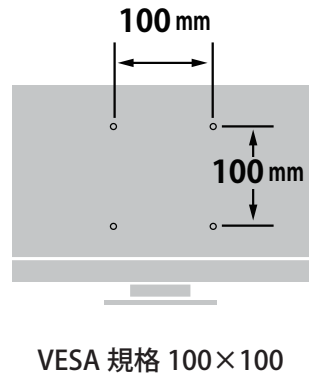

メーカー	アイ・オー・データ	型番	LCD-BC241DB-F		
インチ	23.8インチ	寸法	H374 ~ 503 × W540 × D229 mm	重量	スタンドなし/あり 4.3 / 6.7 kg

全体の寸法図

スタンドを上から見た図

外形寸法

画面有効寸法

背面寸法

上下角度

ベゼル寸法

スワイベル角度

横から見た図

ディスプレイ箱寸法図

端子の一覧

仕様表

I Oデータ 23.8型ワイド液晶モニタLCD-BC241DB-F仕様表		
パネルタイプ	TFT23.8型ワイド/ADS	
パネル表面処理	非光沢	
最大表示解像度	1920×1080	
画素ピッチ (mm×mm)	0.2745 (H) ×0.2745 (V)	
表示面積 (mm×mm)	527.04 (H) ×296.46 (V)	
最大表示色	1677万色	
視野角度	上下: 178° 左右: 178°	
最大輝度 (標準値)	250cd/m ²	
コントラスト比 (標準値)	1000 : 1	
応答速度	5ms [GTG] ※75Hz/オーバードライブ レベル2設定時	
水平走査周波数 (kHz)	HDMI : 31.0 ~ 83.9 DisplayPort : 31.0 ~ 83.9 USB Type-C : 31.0 ~ 67.5	
垂直走査周波数 (Hz)	HDMI : 59.9 ~ 75.0 DisplayPort : 59.9 ~ 75.0 USB Type-C : 59.9 ~ 60.3	
最大リフレッシュレート (Hz)	75	
映像入力端子	HDMI×1、DisplayPort×1、USB Type-C×1	
映像出力端子	USB Type-C×1 (デジチェーン用)	
LAN端子	RJ-45×1 (1000BASE-T/100BASE-TX/10BASE-T)	
USBポート	アップストリーム	[HUB、映像入力、電源供給]USB Type-C×1 : USB 5Gbps (USB 3.2 Gen 1)、DisplayPort Alt Mode、Power Delivery最大65W (5V/3A、9V/3A、15V/3A、20V/3.25A)
	ダウンストリーム	[HUB、映像出力] USB Type-C×1 : USB 5Gbps (USB 3.2 Gen 1)、DisplayPort Alt Mode (デジチェーン動作時) [HUB] USB Std-A×2、USB Type-C×1 : USB 5Gbps (USB 3.2 Gen 1) [システム更新] USB Std-A×1 : USB 2.0 (最大5V/1A)
音声入出力	音声入力	マイク入力 (ヘッドホン端子)
	スピーカー	2W+2W (ステレオ)
	ヘッドホン端子	ステレオミニジャック φ3.5mm (4極CTIA)
	音声出力	-
定格電圧	AC100V 50/60Hz (電源内蔵)	
消費電力	最大時	130W
	通常使用時 (オンモード)	15.5W
	年間消費電力量	53.5kWh
	待機時	1.1W
パワーマネジメント	VESA DPM互換	
プラグ&プレイ	VESA DDC2B	
外形寸法 (W×D×H)	スタンドあり	約540 (W) ×229 (D) ×374~503 (H) mm ※突起部含まず
	スタンドなし	約540 (W) ×55 (D) ×327 (H) mm ※突起部含まず
質量	スタンドあり	約6.7kg
	スタンドなし	約4.3kg
チルト角	上: 20° 下: 5°	
スイベル角	左: 45° 右: 45°	
高さ調整	130mm	
ピボット (回転)	左: 90° 右: 90°	
VESAマウントインターフェイス	○ (100mm×100mm)	
盗難防止用ホール (ケンジントンセキュリティスロット)	○	
使用温度条件	動作時: 0°C~40°C 収納時: -20°C~60°C	
使用湿度条件	20%~80% (結露なきこと)	
各種取得規格・法規制	VCCI Class B、RoHS指令準拠 (10物質)、J-Mossグリーンマーク、電気用品安全法 (本体)、PCリサイクルマーク、国際エネルギースタープログラム、グリーン購入法、PCグリーンラベル (Ver.14★★★)、文部科学省 学校環境衛生基準	
添付品	電源コード (1.8m)、HDMIケーブル (1.5m)、TypeCケーブル (1.5m)、台座、台座ネック、台座ネック取付ネジ (4本)	