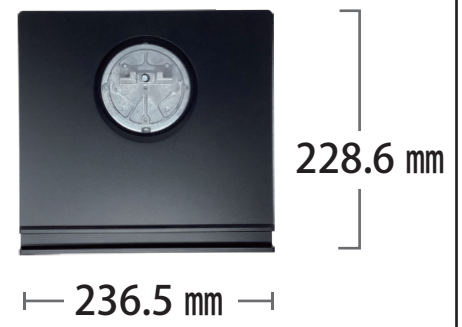

メーカー	アイ・オー・データ	型番	LCD-BC241DB-F		
インチ	23.8インチ	寸法	H374 ~ 503 × W540 × D229 mm	重量	スタンドなし/あり 4.3 / 6.7 kg

全体の寸法図

スタンドを上から見た図

外形寸法

画面有効寸法

背面寸法

上下角度

ベゼル寸法

スワイベル角度

横から見た図

ディスプレイ箱寸法図

端子の一覧

仕様表

I Oデータ 23.8型ワイド液晶モニタLCD-BC241DB-F仕様表		
パネルタイプ	TFT23.8型ワイド/ADS	
パネル表面処理	非光沢	
最大表示解像度	1920×1080	
画素ピッチ (mm×mm)	0.2745 (H) ×0.2745 (V)	
表示面積 (mm×mm)	527.04 (H) ×296.46 (V)	
最大表示色	1677万色	
視野角度	上下: 178° 左右: 178°	
最大輝度 (標準値)	250cd/m ²	
コントラスト比 (標準値)	1000 : 1	
応答速度	5ms [GTG] ※75Hz/オーバードライブ レベル2設定時	
水平走査周波数 (kHz)	HDMI : 31.0 ~ 83.9 DisplayPort : 31.0 ~ 83.9 USB Type-C : 31.0 ~ 67.5	
垂直走査周波数 (Hz)	HDMI : 59.9 ~ 75.0 DisplayPort : 59.9 ~ 75.0 USB Type-C : 59.9 ~ 60.3	
最大リフレッシュレート (Hz)	75	
映像入力端子	HDMI×1、DisplayPort×1、USB Type-C×1	
映像出力端子	USB Type-C×1 (デジチェーン用)	
LAN端子	RJ-45×1 (1000BASE-T/100BASE-TX/10BASE-T)	
USBポート	アップストリーム	[HUB、映像入力、電源供給]USB Type-C×1 : USB 5Gbps (USB 3.2 Gen 1)、DisplayPort Alt Mode、Power Delivery最大65W (5V/3A、9V/3A、15V/3A、20V/3.25A)
	ダウンストリーム	[HUB、映像出力] USB Type-C×1 : USB 5Gbps (USB 3.2 Gen 1)、DisplayPort Alt Mode (デジチェーン動作時) [HUB] USB Std-A×2、USB Type-C×1 : USB 5Gbps (USB 3.2 Gen 1) [システム更新] USB Std-A×1 : USB 2.0 (最大5V/1A)
音声入出力	音声入力	マイク入力 (ヘッドホン端子)
	スピーカー	2W+2W (ステレオ)
	ヘッドホン端子	ステレオミニジャック φ3.5mm (4極CTIA)
	音声出力	-
定格電圧	AC100V 50/60Hz (電源内蔵)	
消費電力	最大時	130W
	通常使用時 (オンモード)	15.5W
	年間消費電力量	53.5kWh
	待機時	1.1W
パワーマネジメント	VESA DPM互換	
プラグ&プレイ	VESA DDC2B	
外形寸法 (W×D×H)	スタンドあり	約540 (W) ×229 (D) ×374~503 (H) mm ※突起部含まず
	スタンドなし	約540 (W) ×55 (D) ×327 (H) mm ※突起部含まず
質量	スタンドあり	約6.7kg
	スタンドなし	約4.3kg
チルト角	上: 20° 下: 5°	
スイベル角	左: 45° 右: 45°	
高さ調整	130mm	
ピボット (回転)	左: 90° 右: 90°	
VESAマウントインターフェイス	○ (100mm×100mm)	
盗難防止用ホール (ケンジントンセキュリティスロット)	○	
使用温度条件	動作時: 0°C~40°C 収納時: -20°C~60°C	
使用湿度条件	20%~80% (結露なきこと)	
各種取得規格・法規制	VCCI Class B、RoHS指令準拠 (10物質)、J-Mossグリーンマーク、電気用品安全法 (本体)、PCリサイクルマーク、国際エネルギースタープログラム、グリーン購入法、PCグリーンラベル (Ver.14★★★)、文部科学省 学校環境衛生基準	
添付品	電源コード (1.8m)、HDMIケーブル (1.5m)、TypeCケーブル (1.5m)、台座、台座ネック、台座ネック取付ネジ (4本)	