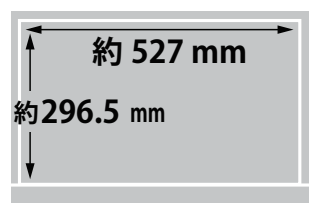

メーカー	アイ・オー・データ	型番	LCD-BC241DB-F		
インチ	23.8インチ	寸法	H374 ~ 503 × W540 × D229 mm	重量	スタンドなし/あり 4.3 / 6.7 kg

全体の寸法図

スタンドを上から見た図

外形寸法

画面有効寸法

背面寸法

上下角度

ベゼル寸法

スワイベル角度

横から見た図

ディスプレイ箱寸法図

端子の一覧

仕様表

I Oデータ 23.8型ワイド液晶モニタLCD-BC241DB-F仕様表		
パネルタイプ	TFT23.8型ワイド/ADS	
パネル表面処理	非光沢	
最大表示解像度	1920×1080	
画素ピッチ (mm×mm)	0.2745 (H) ×0.2745 (V)	
表示面積 (mm×mm)	527.04 (H) ×296.46 (V)	
最大表示色	1677万色	
視野角度	上下: 178° 左右: 178°	
最大輝度 (標準値)	250cd/m ²	
コントラスト比 (標準値)	1000 : 1	
応答速度	5ms [GTG] ※75Hz/オーバードライブ レベル2設定時	
水平走査周波数 (kHz)	HDMI : 31.0 ~ 83.9 DisplayPort : 31.0 ~ 83.9 USB Type-C : 31.0 ~ 67.5	
垂直走査周波数 (Hz)	HDMI : 59.9 ~ 75.0 DisplayPort : 59.9 ~ 75.0 USB Type-C : 59.9 ~ 60.3	
最大リフレッシュレート (Hz)	75	
映像入力端子	HDMI×1、DisplayPort×1、USB Type-C×1	
映像出力端子	USB Type-C×1 (デジチェーン用)	
LAN端子	RJ-45×1 (1000BASE-T/100BASE-TX/10BASE-T)	
USBポート	アップストリーム	[HUB、映像入力、電源供給]USB Type-C×1 : USB 5Gbps (USB 3.2 Gen 1)、DisplayPort Alt Mode、Power Delivery最大65W (5V/3A、9V/3A、15V/3A、20V/3.25A)
	ダウンストリーム	[HUB、映像出力] USB Type-C×1 : USB 5Gbps (USB 3.2 Gen 1)、DisplayPort Alt Mode (デジチェーン動作時) [HUB] USB Std-A×2、USB Type-C×1 : USB 5Gbps (USB 3.2 Gen 1) [システム更新] USB Std-A×1 : USB 2.0 (最大5V/1A)
音声入出力	音声入力	マイク入力 (ヘッドホン端子)
	スピーカー	2W+2W (ステレオ)
	ヘッドホン端子	ステレオミニジャック φ3.5mm (4極CTIA)
	音声出力	-
定格電圧	AC100V 50/60Hz (電源内蔵)	
消費電力	最大時	130W
	通常使用時 (オンモード)	15.5W
	年間消費電力量	53.5kWh
	待機時	1.1W
パワーマネジメント	VESA DPM互換	
プラグ&プレイ	VESA DDC2B	
外形寸法 (W×D×H)	スタンドあり	約540 (W) ×229 (D) ×374~503 (H) mm ※突起部含まず
	スタンドなし	約540 (W) ×55 (D) ×327 (H) mm ※突起部含まず
質量	スタンドあり	約6.7kg
	スタンドなし	約4.3kg
チルト角	上: 20° 下: 5°	
スイベル角	左: 45° 右: 45°	
高さ調整	130mm	
ピボット (回転)	左: 90° 右: 90°	
VESAマウントインターフェイス	○ (100mm×100mm)	
盗難防止用ホール (ケンジントンセキュリティスロット)	○	
使用温度条件	動作時: 0°C~40°C 収納時: -20°C~60°C	
使用湿度条件	20%~80% (結露なきこと)	
各種取得規格・法規制	VCCI Class B、RoHS指令準拠 (10物質)、J-Mossグリーンマーク、電気用品安全法 (本体)、PCリサイクルマーク、国際エネルギースタープログラム、グリーン購入法、PCグリーンラベル (Ver.14★★★)、文部科学省 学校環境衛生基準	
添付品	電源コード (1.8m)、HDMIケーブル (1.5m)、TypeCケーブル (1.5m)、台座、台座ネック、台座ネック取付ネジ (4本)	