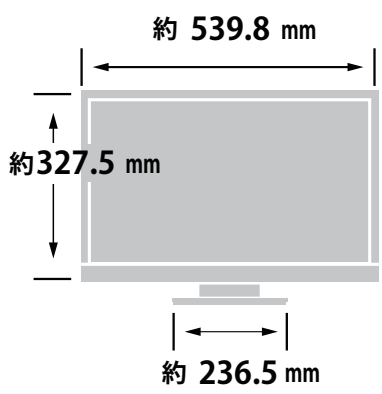

メーカー	アイ・オー・データ	型番	LCD-BC241DB-F		
インチ	23.8インチ	寸法	H374 ~ 503 × W540 × D229 mm	重量	スタンドなし/あり 4.3 / 6.7 kg

全体の寸法図

スタンドを上から見た図

外形寸法

画面有効寸法

背面寸法

上下角度

ベゼル寸法

スワイベル角度

横から見た図

ディスプレイ箱寸法図

端子の一覧

仕様表

I Oデータ 23.8型ワイド液晶モニタLCD-BC241DB-F仕様表		
パネルタイプ	TFT23.8型ワイド/ADS	
パネル表面処理	非光沢	
最大表示解像度	1920×1080	
画素ピッチ (mm×mm)	0.2745 (H) ×0.2745 (V)	
表示面積 (mm×mm)	527.04 (H) ×296.46 (V)	
最大表示色	1677万色	
視野角度	上下: 178° 左右: 178°	
最大輝度 (標準値)	250cd/m ²	
コントラスト比 (標準値)	1000 : 1	
応答速度	5ms [GTG] ※75Hz/オーバードライブ レベル2設定時	
水平走査周波数 (kHz)	HDMI : 31.0 ~ 83.9 DisplayPort : 31.0 ~ 83.9 USB Type-C : 31.0 ~ 67.5	
垂直走査周波数 (Hz)	HDMI : 59.9 ~ 75.0 DisplayPort : 59.9 ~ 75.0 USB Type-C : 59.9 ~ 60.3	
最大リフレッシュレート (Hz)	75	
映像入力端子	HDMI×1、DisplayPort×1、USB Type-C×1	
映像出力端子	USB Type-C×1 (デジチェーン用)	
LAN端子	RJ-45×1 (1000BASE-T/100BASE-TX/10BASE-T)	
USBポート	アップストリーム	[HUB、映像入力、電源供給]USB Type-C×1 : USB 5Gbps (USB 3.2 Gen 1)、DisplayPort Alt Mode、Power Delivery最大65W (5V/3A、9V/3A、15V/3A、20V/3.25A)
	ダウンストリーム	[HUB、映像出力] USB Type-C×1 : USB 5Gbps (USB 3.2 Gen 1)、DisplayPort Alt Mode (デジチェーン動作時) [HUB] USB Std-A×2、USB Type-C×1 : USB 5Gbps (USB 3.2 Gen 1) [システム更新] USB Std-A×1 : USB 2.0 (最大5V/1A)
音声入出力	音声入力	マイク入力 (ヘッドホン端子)
	スピーカー	2W+2W (ステレオ)
	ヘッドホン端子	ステレオミニジャック φ3.5mm (4極CTIA)
	音声出力	-
定格電圧	AC100V 50/60Hz (電源内蔵)	
消費電力	最大時	130W
	通常使用時 (オンモード)	15.5W
	年間消費電力量	53.5kWh
	待機時	1.1W
パワーマネジメント	VESA DPM互換	
プラグ&プレイ	VESA DDC2B	
外形寸法 (W×D×H)	スタンドあり	約540 (W) ×229 (D) ×374~503 (H) mm ※突起部含まず
	スタンドなし	約540 (W) ×55 (D) ×327 (H) mm ※突起部含まず
質量	スタンドあり	約6.7kg
	スタンドなし	約4.3kg
チルト角	上: 20° 下: 5°	
スイベル角	左: 45° 右: 45°	
高さ調整	130mm	
ピボット (回転)	左: 90° 右: 90°	
VESAマウントインターフェイス	○ (100mm×100mm)	
盗難防止用ホール (ケンジントンセキュリティスロット)	○	
使用温度条件	動作時: 0°C~40°C 収納時: -20°C~60°C	
使用湿度条件	20%~80% (結露なきこと)	
各種取得規格・法規制	VCCI Class B、RoHS指令準拠 (10物質)、J-Mossグリーンマーク、電気用品安全法 (本体)、PCリサイクルマーク、国際エネルギースタープログラム、グリーン購入法、PCグリーンラベル (Ver.14★★★)、文部科学省 学校環境衛生基準	
添付品	電源コード (1.8m)、HDMIケーブル (1.5m)、TypeCケーブル (1.5m)、台座、台座ネック、台座ネック取付ネジ (4本)	

数量：1

電源ケーブル

数量：1

Type-C ケーブル

端子部

数量：1

HDMI ケーブル (1.5m)

端子部