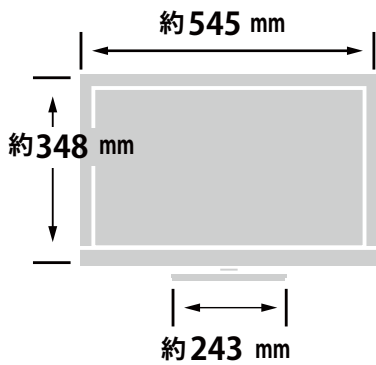

メーカー	三菱	型番	RDT233WX
インチ	23インチ	寸法	H545×W394×D170
		重量	スタンド含む 4.4 kg

### 全体の寸法図

### 外形寸法

### ディスプレイ箱寸法図