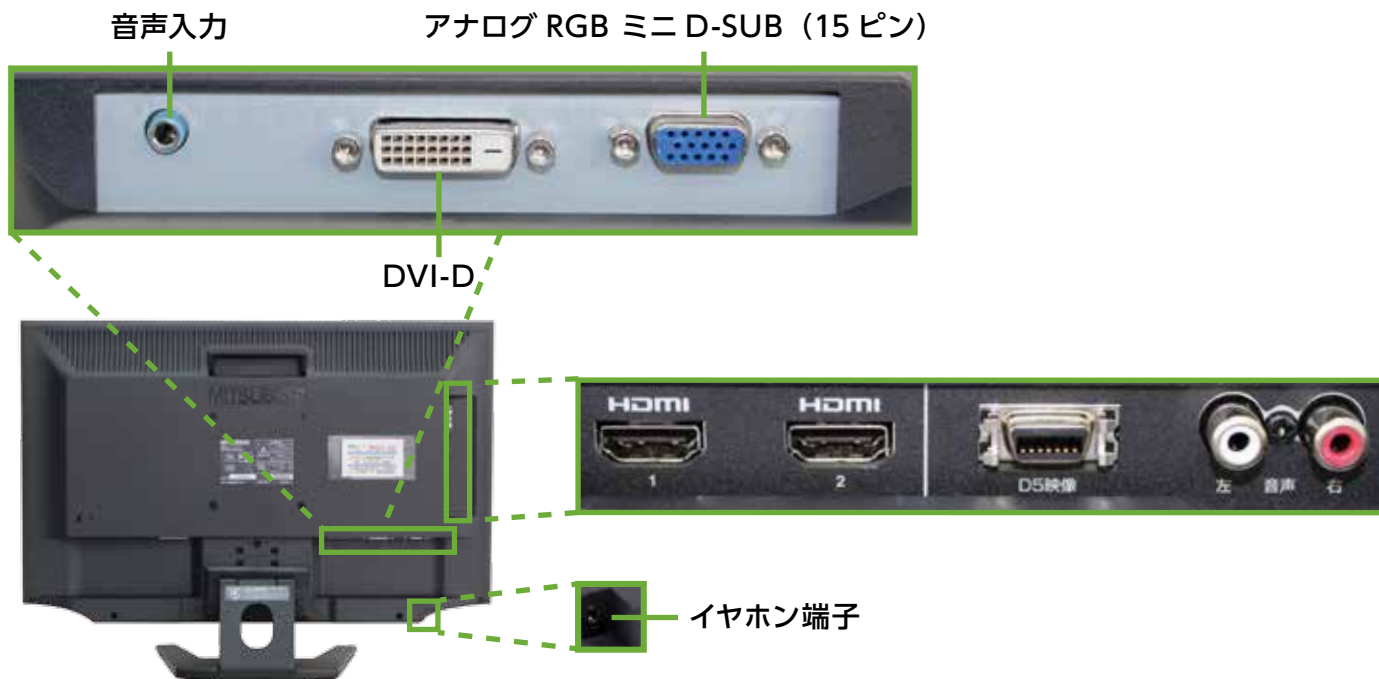

端子の一覧

仕様表

三菱 IPS液晶モニター 23型 RDT233WX仕様表

画面機能	サイズ(表示サイズ)	23型(58.4cm)
	液晶方式	IPS、ノングレア(反射防止)
	有効表示領域	509.2×286.4mm
	視野角	左右178° / 上下178° (コントラスト比10)
	コントラスト比	8000:1 (CRO非動作時 1000:1)
	パネル応答速度	3.8ms (GTG)
	画素数(水平×垂直)	1920×1080
	画面輝度 : cd/m²	250cd/m²
音声機能	入力コネクタ	Φ3.5mmステレオミニジャック、RCAピンジャック(L/R)
	スピーカー	2W+2W(ステレオ)
	ヘッドホン	Φ3.5mmステレオミニジャック
PC入力	水平周波数	31.5~82.3kHz
	垂直周波数	56~75Hz
	ビデオ信号	デジタルRGB、アナログRGB
	同期信号	デジタル入力: TMDS アナログ入力: セパレート同期信号(TTL)
ビデオ入力	信号入力コネクター	デジタル入力: DVI-D(HDCP対応)、 HDMI(2系統)アナログ入力: ミニD-SUB15ピン
	解像度	480i、480p、1080i、720p、1080p
	信号入力コネクター	デジタル: HDMI(2系統) アナログ: D5端子
電源	電源入力	AC100-240V、50/60Hz
	標準	49W
	通常	29W
	省エネモード	スリープモード時/オフモード時: 0.5W以下(AC100V時)
質量	電源入力コネクター	3P IECタイプ
	スタンド含む	約4.4kg / 545(W) × 394(H) × 170(D) mm
	スタンドなし	約3.9kg / 545(W) × 348(H) × 39(D) mm
添付品	専用リモコン・RGBケーブル1.8m×1・AVケーブル×1・電源ケーブル・取扱説明書