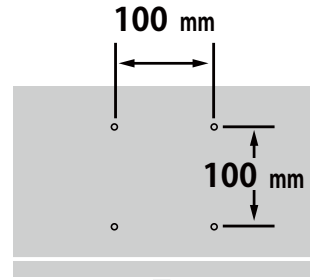

メーカー	イイヤマ		型番	T2336MSC-2		
インチ	23インチ	寸法	H395~240×W5611×D298		重量	7.4 kg

**全体の寸法図**

**外形寸法**

**画面有効寸法**

**横から見た図**

**チルト角度調整**

**ディスプレイ箱寸法図**

**付属品の一覧**

## 背面寸法

VESA 規格 100×100

## 仕様表

iiyama 23型タッチパネルモニタ ProLite T2336MSC-B1仕様表

タッチパネル	方式	投影型静電容量方式	
	表面処理	なし(透過率90%) 硬度7H 厚さ2.4mm	
	通信方法	USB	
液晶パネル	LCDパネル種類	AH-IPS	
	サイズ	対角: 58.4cm(23型) 16:9	
	最大表示範囲	水平: 509.2mm×垂直: 286.4mm	
	画素ピッチ	0.265×0.265mm	
	視野角	左右各89°、上下各89°(標準)	
	応答速度	5ms(GtoG)	
	輝度	225cd/m <sup>2</sup>	
	コントラスト比	1000:1(標準) 5000000:1(ACR機能時)	
	最大表示色	約1677万色	
	アナログ走査周波数	水平: 30~80kHz 垂直: 56~75Hz	
	デジタル走査周波数	水平: 30~80kHz 垂直: 56~75Hz	
	表示可能解像度	1920×1080(最大) 2.1MegaPixels	
信号入力コネクタ	アナログ	D-SUB ミニ15ピンコネクタ	
	デジタル	DVI-D 24ピンコネクタ(HDCP機能付) / HDMIコネクタ	
プラグ&プレイ機能		VESA DDC2B™対応	
入力信号	同期	セパレート同期: TTL, 正極性 / 負極性	
	映像	アナログ	0.7Vp-p(標準), 75Ω, 正極性
		デジタル	DVI(Rev.1.0)準拠、HDMI
	入力音声信号	0.5Vrms(最大)	
	音声入力コネクタ	φ3.5ステレオミニジャック	
ヘッドホン端子		-	
USB		USB3.0 1Up stream: シリーズB / 4Down stream: シリーズA	
昇降スタンド&スィーベル		対応 高さ120~240mm	
入力電源		AC100~240V / 50/60Hz	
消費電力	標準	26W(最大55W)	
	パワーマネージメントモード時	0.5W(最大)	
スピーカー		2W×2	
外形寸法(幅×高×奥行mm)		561(幅)×395~240(高)×238.5(奥)mm	
重量 kg(スピーカー、スタンド含む)		5kg (7.4kg)	
角度調節範囲		上下 -5~90°	
セキュリティ		盗難防止用金具取り付け孔	
フリーマウント		100mm×100mm(VESA規格対応)	
環境条件		動作時: 温度 5~35°C 湿度20~80%(結露なきこと) 保管時: 温度-20~60°C 湿度10~90%(結露なきこと)	
適合規格		CE、TUV-Bauart、VCCI-B、PSE	
付属品	信号ケーブル	HDMIケーブル(1.8m) / D-SUBミニ15ピンケーブル(1.8m) / DVI-Dケーブル(1.8m) / USBケーブル(1.8m) / オーディオケーブル(1.8m) 電源コード(1.8m)	
	その他	セーフティー&クイックスタートガイド	