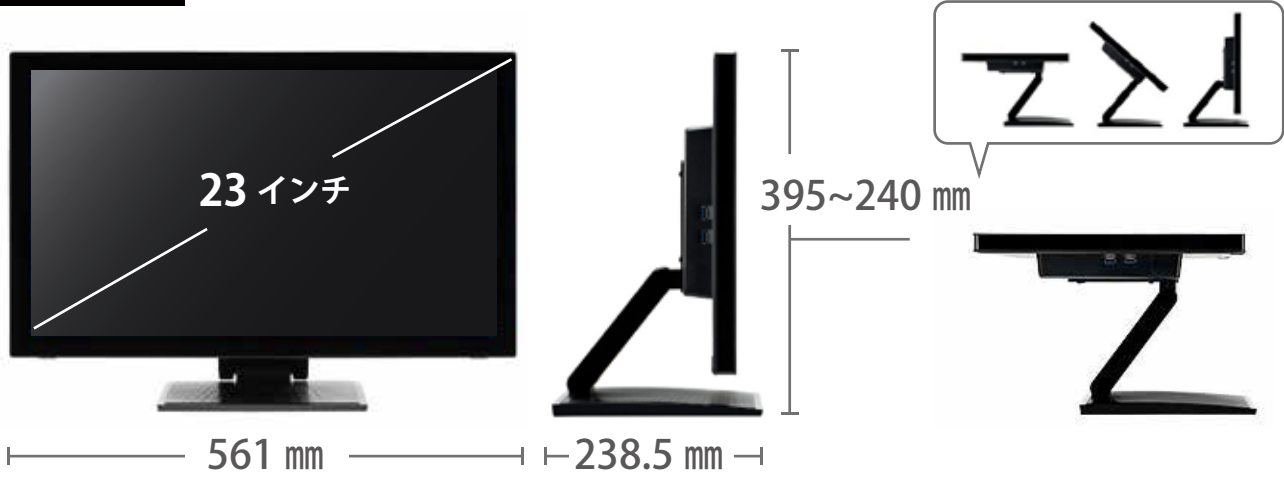

メーカー	イイヤマ		型番	T2336MSC-2		
インチ	23インチ	寸法	H395~240×W5611×D298		重量	7.4 kg

**全体の寸法図**

**外形寸法**

**画面有効寸法**

**横から見た図**

**チルト角度調整**

**ディスプレイ箱寸法図**

**付属品の一覧**

## 背面寸法

VESA 規格 100×100

## 仕様表

iiyama 23型タッチパネルモニタ ProLite T2336MSC-B1仕様表

タッチパネル	方式	投影型静電容量方式	
	表面処理	なし(透過率90%) 硬度7H 厚さ2.4mm	
	通信方法	USB	
液晶パネル	LCDパネル種類	AH-IPS	
	サイズ	対角: 58.4cm(23型) 16:9	
	最大表示範囲	水平: 509.2mm×垂直: 286.4mm	
	画素ピッチ	0.265×0.265mm	
	視野角	左右各89°、上下各89°(標準)	
	応答速度	5ms(GtoG)	
	輝度	225cd/m <sup>2</sup>	
	コントラスト比	1000:1(標準) 5000000:1(ACR機能時)	
	最大表示色	約1677万色	
	アナログ走査周波数	水平: 30~80kHz 垂直: 56~75Hz	
	デジタル走査周波数	水平: 30~80kHz 垂直: 56~75Hz	
	表示可能解像度	1920×1080(最大) 2.1MegaPixels	
信号入力コネクタ	アナログ	D-SUB ミニ15ピンコネクタ	
	デジタル	DVI-D 24ピンコネクタ(HDCP機能付) / HDMIコネクタ	
プラグ&プレイ機能		VESA DDC2B™対応	
入力信号	同期	セパレート同期: TTL, 正極性 / 負極性	
	映像	アナログ	0.7Vp-p(標準), 75Ω, 正極性
		デジタル	DVI(Rev.1.0)準拠、HDMI
	入力音声信号	0.5Vrms(最大)	
	音声入力コネクタ	φ3.5ステレオミニジャック	
ヘッドホン端子		-	
USB		USB3.0 1Up stream: シリーズB / 4Down stream: シリーズA	
昇降スタンド&スィーベル		対応 高さ120~240mm	
入力電源		AC100~240V / 50/60Hz	
消費電力	標準	26W(最大55W)	
	パワーマネージメントモード時	0.5W(最大)	
スピーカー		2W×2	
外形寸法(幅×高×奥行mm)		561(幅)×395~240(高)×238.5(奥)mm	
重量 kg(スピーカー、スタンド含む)		5kg (7.4kg)	
角度調節範囲		上下 -5~90°	
セキュリティ		盗難防止用金具取り付け孔	
フリーマウント		100mm×100mm(VESA規格対応)	
環境条件		動作時: 温度 5~35°C 湿度20~80%(結露なきこと) 保管時: 温度-20~60°C 湿度10~90%(結露なきこと)	
適合規格		CE、TUV-Bauart、VCCI-B、PSE	
付属品	信号ケーブル	HDMIケーブル(1.8m) / D-SUBミニ15ピンケーブル(1.8m) / DVI-Dケーブル(1.8m) / USBケーブル(1.8m) / オーディオケーブル(1.8m) 電源コード(1.8m)	
	その他	セーフティー&クイックスタートガイド	