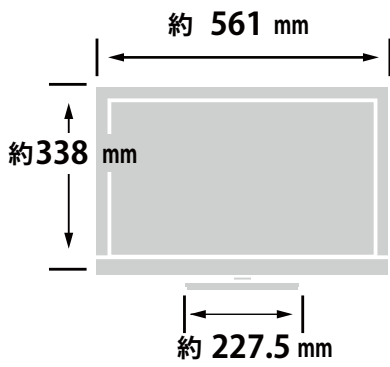

メーカー	イイヤマ		型番	T2336MSC-2		
インチ	23インチ	寸法	H395~240×W5611×D298		重量	7.4 kg

**全体の寸法図**

**外形寸法**

**画面有効寸法**

**横から見た図**

**チルト角度調整**

**ディスプレイ箱寸法図**

**付属品の一覧**

## 背面寸法

VESA 規格 100×100

## 仕様表

iiyama 23型タッチパネルモニタ ProLite T2336MSC-B1仕様表

タッチパネル	方式	投影型静電容量方式	
	表面処理	なし(透過率90%) 硬度7H 厚さ2.4mm	
	通信方法	USB	
液晶パネル	LCDパネル種類	AH-IPS	
	サイズ	対角: 58.4cm(23型) 16:9	
	最大表示範囲	水平: 509.2mm×垂直: 286.4mm	
	画素ピッチ	0.265×0.265mm	
	視野角	左右各89°、上下各89°(標準)	
	応答速度	5ms(GtoG)	
	輝度	225cd/m <sup>2</sup>	
	コントラスト比	1000:1(標準) 5000000:1(ACR機能時)	
	最大表示色	約1677万色	
	アナログ走査周波数	水平: 30~80kHz 垂直: 56~75Hz	
	デジタル走査周波数	水平: 30~80kHz 垂直: 56~75Hz	
	表示可能解像度	1920×1080(最大) 2.1MegaPixels	
信号入力コネクタ	アナログ	D-SUB ミニ15ピンコネクタ	
	デジタル	DVI-D 24ピンコネクタ(HDCP機能付) / HDMIコネクタ	
プラグ&プレイ機能		VESA DDC2B™対応	
入力信号	同期	セパレート同期: TTL, 正極性 / 負極性	
	映像	アナログ	0.7Vp-p(標準), 75Ω, 正極性
		デジタル	DVI(Rev.1.0)準拠、HDMI
	入力音声信号	0.5Vrms(最大)	
	音声入力コネクタ	φ3.5ステレオミニジャック	
ヘッドホン端子		-	
USB		USB3.0 1Up stream: シリーズB / 4Down stream: シリーズA	
昇降スタンド&スィーベル		対応 高さ120~240mm	
入力電源		AC100~240V / 50/60Hz	
消費電力	標準	26W(最大55W)	
	パワーマネージメントモード時	0.5W(最大)	
スピーカー		2W×2	
外形寸法(幅×高×奥行mm)		561(幅)×395~240(高)×238.5(奥)mm	
重量 kg(スピーカー、スタンド含む)		5kg (7.4kg)	
角度調節範囲		上下 -5~90°	
セキュリティ		盗難防止用金具取り付け孔	
フリーマウント		100mm×100mm(VESA規格対応)	
環境条件		動作時: 温度 5~35°C 湿度20~80%(結露なきこと) 保管時: 温度-20~60°C 湿度10~90%(結露なきこと)	
適合規格		CE、TUV-Bauart、VCCI-B、PSE	
付属品	信号ケーブル	HDMIケーブル(1.8m) / D-SUBミニ15ピンケーブル(1.8m) / DVI-Dケーブル(1.8m) / USBケーブル(1.8m) / オーディオケーブル(1.8m) 電源コード(1.8m)	
	その他	セーフティー&クイックスタートガイド	