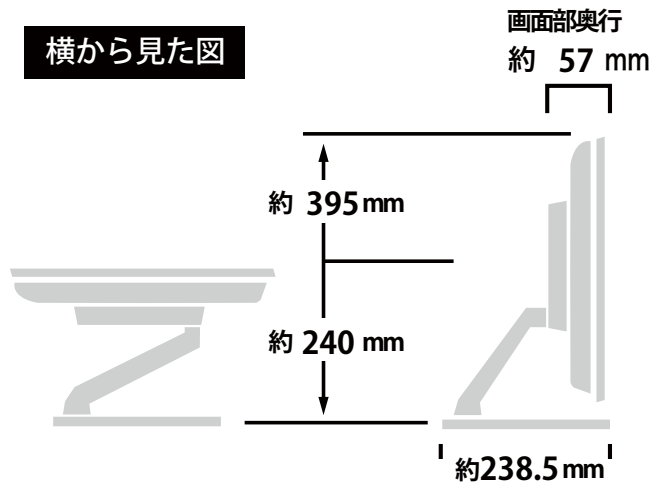

メーカー	イイヤマ		型番	T2336MSC-2		
インチ	23インチ	寸法	H395~240×W5611×D298		重量	7.4 kg

**全体の寸法図**

**外形寸法**

**画面有効寸法**

**横から見た図**

**チルト角度調整**

**ディスプレイ箱寸法図**

**付属品の一覧**

## 背面寸法

VESA 規格 100×100

## 仕様表

iiyama 23型タッチパネルモニタ ProLite T2336MSC-B1仕様表

タッチパネル	方式	投影型静電容量方式	
	表面処理	なし(透過率90%) 硬度7H 厚さ2.4mm	
	通信方法	USB	
液晶パネル	LCDパネル種類	AH-IPS	
	サイズ	対角: 58.4cm(23型) 16:9	
	最大表示範囲	水平: 509.2mm×垂直: 286.4mm	
	画素ピッチ	0.265×0.265mm	
	視野角	左右各89°、上下各89°(標準)	
	応答速度	5ms(GtoG)	
	輝度	225cd/m <sup>2</sup>	
	コントラスト比	1000:1(標準) 5000000:1(ACR機能時)	
	最大表示色	約1677万色	
	アナログ走査周波数	水平: 30~80kHz 垂直: 56~75Hz	
	デジタル走査周波数	水平: 30~80kHz 垂直: 56~75Hz	
	表示可能解像度	1920×1080(最大) 2.1MegaPixels	
信号入力コネクタ	アナログ	D-SUB ミニ15ピンコネクタ	
	デジタル	DVI-D 24ピンコネクタ(HDCP機能付) / HDMIコネクタ	
プラグ&プレイ機能		VESA DDC2B™対応	
入力信号	同期	セパレート同期: TTL, 正極性 / 負極性	
	映像	アナログ	0.7Vp-p(標準), 75Ω, 正極性
		デジタル	DVI(Rev.1.0)準拠、HDMI
	入力音声信号	0.5Vrms(最大)	
	音声入力コネクタ	φ3.5ステレオミニジャック	
ヘッドホン端子		-	
USB		USB3.0 1Up stream: シリーズB / 4Down stream: シリーズA	
昇降スタンド&スィーベル		対応 高さ120~240mm	
入力電源		AC100~240V / 50/60Hz	
消費電力	標準	26W(最大55W)	
	パワーマネージメントモード時	0.5W(最大)	
スピーカー		2W×2	
外形寸法(幅×高×奥行mm)		561(幅)×395~240(高)×238.5(奥)mm	
重量 kg(スピーカー、スタンド含む)		5kg (7.4kg)	
角度調節範囲		上下 -5~90°	
セキュリティ		盗難防止用金具取り付け孔	
フリーマウント		100mm×100mm(VESA規格対応)	
環境条件		動作時: 温度 5~35°C 湿度20~80%(結露なきこと) 保管時: 温度-20~60°C 湿度10~90%(結露なきこと)	
適合規格		CE、TUV-Bauart、VCCI-B、PSE	
付属品	信号ケーブル	HDMIケーブル(1.8m) / D-SUBミニ15ピンケーブル(1.8m) / DVI-Dケーブル(1.8m) / USBケーブル(1.8m) / オーディオケーブル(1.8m) 電源コード(1.8m)	
	その他	セーフティー&クイックスタートガイド	