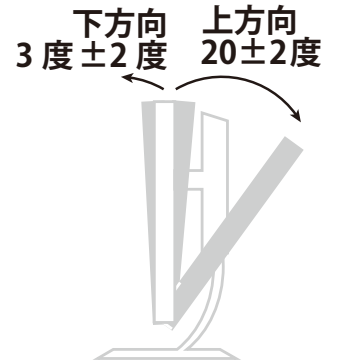

メーカー	アイ・オー・データ	型番	LCD-GC242HXB		
インチ	23.6インチ	寸法	H522~412×W550.3×D230.6mm	重量	スタンドなし/あり 3.6 / 6.2 kg

全体の寸法図

スタンドを上から見た図

外形寸法

画面有効寸法

ネジ穴ピッチ

上下角度

ベゼル寸法

スイーベル角度

横から見た図

画面部奥行約 45.2mm

ディスプレイ箱寸法図

箱のみ: 約 2.3kg
 総重量: 約 8.5kg

端子の一覧

仕様表

Oデータ 144Hz対応 24型ゲーミング液晶ディスプレイ「GigaCrysta」 LCD-GC242HXB仕様表		
筐体色/型番		
ブラック/LCD-GC242HXB		
液晶パネル	パネルタイプ	TFT23.6型ワイド LED/非光沢パネル/TNパネル
	最大表示解像度	1920×1080
	画素ピッチ (mm×mm)	0.2715(H)×0.2715(V)
	表示面積 (mm×mm)	521.28(H)×293.22(V)
	最大表示色	1677万色(10億7374万色中)※10bit入力時
	視野角度	上下:160° 左右:170°
	最大輝度	300cd/m ²
	コントラスト 応答速度	1000:1 (CREX レベル2設定時:9000:1) 5ms(144Hz/オーバードライブレベル2設定時:0.6ms[GTG])
水平走査周波数 (kHz)	DisplayPort: 31.0~166.4 HDMI1: 15.7~166.4, HDMI2, HDMI3: 15.7~135.0	
垂直走査周波数 (Hz)	DisplayPort: 59.8~143.8 HDMI1: 59.9~143.8, HDMI2, HDMI3: 59.9~120.0	
映像入力端子	HDMI x3 (HDMI1のみ144Hz対応)、DisplayPort x1	
音声入出力	音声入力	ステレオミニジャック φ3.5
	スピーカー	2.0W+2.0W(ステレオ)
	ヘッドフォン端子	ステレオミニジャック φ3.5
	音声出力	-
調整機能	映像	DVモード(テキスト、静止画、動画、ゲーム)、コントラスト、黒レベル、色温度(6500K、7200K、9300K、ユーザー)、ブルーリダクション、色の濃さ
	ゲーム	ナイトクリアビジョン、エンハンストコントラスト、オーバードライブ、スルーモード
	表示	超解像、シャープネス、ノイズリダクション、CREX、黒白伸張、アスペクト比
	本体動作	節電、映像信号検出、シンク設定、電源ランプ、DDC/CI、操作音
	アナログRGB ※アナログRGB接続時	自動調整、水平位置、垂直位置、水平サイズ、微調整
メニュー表記	表示時間、言語、ダイレクト、映像情報、システム更新、リセット	
ダイレクト設定	音量、輝度、入力切替、メニューロック	
定格電圧	AC100V 50/60Hz	
消費電力	最大時	42W
	通常使用時 (オンモード)	19.7W
	年間消費電力量	61.2kWh
	待機時	0.2W
パワーマネージメント	VESA DPM互換	
プラグ&プレイ	VESA DDC2B	
チルト角/スイベル角	上:20° 下:3° / 左:65° 右:65°	
高さ調整	110mm	
ピボット(回転)	右90°	
VESAマウントインターフェイス	○(100×100mm) ※本商品のスタンドは、VESAマウントインターフェイスに取り付けられています。	
盗難防止用ホール (セキュリティスロット)	○	
外形寸法 (W×D×H)	スタンドあり	約550×231×412~522(mm)
	スタンドなし	約550×45×326(mm)
質量(kg)	スタンドあり	約6.2kg
	スタンドなし	約3.6kg
スタンド	取り外し可能	
梱包時質量(kg)	7.8kg	
寸法(W×D×H)	697×204×412 mm	
使用温度条件	0°C~40°C(収納時:-20°C~+60°C)	
使用湿度条件	20%~80%(結露なきこと)	
各種取得規格・法規制	VCCI Class B、J-Mossグリーンマーク、RoHS指令準拠、電気用品安全法(本体)	
付属品	DisplayPortケーブル(1.8m)、HDMIケーブル(1.5m) 電源コード(1.8m、PSE適合品)、取扱説明書	