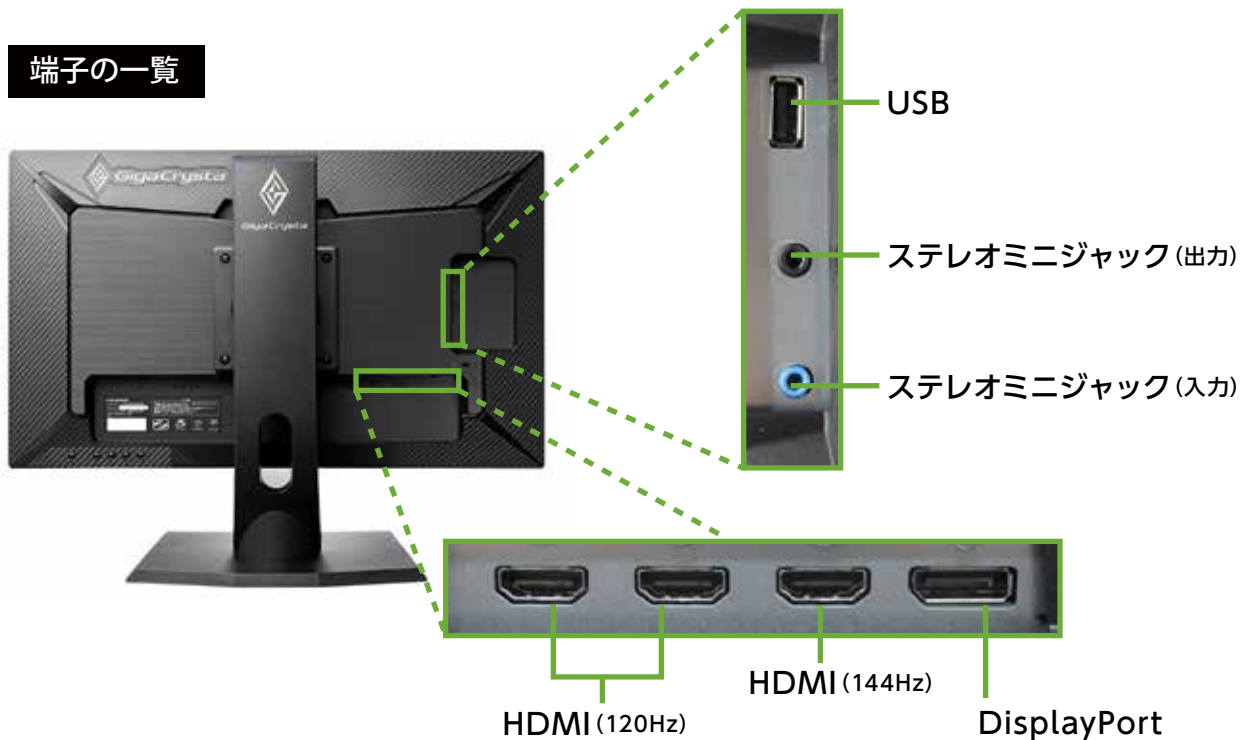

メーカー	アイ・オー・データ	型番	LCD-GC242HXB		
インチ	23.6インチ	寸法	H522~412×W550.3×D230.6mm	重量	スタンドなし/あり 3.6 / 6.2 kg

全体の寸法図

スタンドを上から見た図

外形寸法

画面有効寸法

ネジ穴ピッチ

上下角度

ベゼル寸法

スイーベル角度

横から見た図

画面部奥行約 45.2mm

ディスプレイ箱寸法図

箱のみ: 約 2.3kg
 総重量: 約 8.5kg

端子の一覧

仕様表

Oデータ 144Hz対応 24型ゲーミング液晶ディスプレイ「GigaCrysta」 LCD-GC242HXB仕様表		
筐体色/型番		
ブラック/LCD-GC242HXB		
液晶パネル	パネルタイプ	TFT23.6型ワイド LED/非光沢パネル/TNパネル
	最大表示解像度	1920×1080
	画素ピッチ (mm×mm)	0.2715(H)×0.2715(V)
	表示面積 (mm×mm)	521.28(H)×293.22(V)
	最大表示色	1677万色(10億7374万色中)※10bit入力時
	視野角度	上下:160° 左右:170°
	最大輝度	300cd/m ²
	コントラスト 応答速度	1000:1 (CREX レベル2設定時:9000:1) 5ms(144Hz/オーバードライブレベル2設定時:0.6ms[GTG])
水平走査周波数 (kHz)	DisplayPort: 31.0~166.4 HDMI1: 15.7~166.4, HDMI2, HDMI3: 15.7~135.0	
垂直走査周波数 (Hz)	DisplayPort: 59.8~143.8 HDMI1: 59.9~143.8, HDMI2, HDMI3: 59.9~120.0	
映像入力端子	HDMI x3 (HDMI1のみ144Hz対応)、DisplayPort x1	
音声入出力	音声入力	ステレオミニジャック φ3.5
	スピーカー	2.0W+2.0W(ステレオ)
	ヘッドフォン端子	ステレオミニジャック φ3.5
	音声出力	-
調整機能	映像	DVモード(テキスト、静止画、動画、ゲーム)、コントラスト、黒レベル、色温度(6500K、7200K、9300K、ユーザー)、ブルーリダクション、色の濃さ
	ゲーム	ナイトクリアビジョン、エンハンストコントラスト、オーバードライブ、スルーモード
	表示	超解像、シャープネス、ノイズリダクション、CREX、黒白伸張、アスペクト比
	本体動作	節電、映像信号検出、シンク設定、電源ランプ、DDC/CI、操作音
	アナログRGB ※アナログRGB接続時	自動調整、水平位置、垂直位置、水平サイズ、微調整
メニュー表記	表示時間、言語、ダイレクト、映像情報、システム更新、リセット	
ダイレクト設定	音量、輝度、入力切替、メニューロック	
定格電圧	AC100V 50/60Hz	
消費電力	最大時	42W
	通常使用時 (オンモード)	19.7W
	年間消費電力量	61.2kWh
	待機時	0.2W
パワーマネージメント	VESA DPM互換	
プラグ&プレイ	VESA DDC2B	
チルト角/スイベル角	上:20° 下:3° / 左:65° 右:65°	
高さ調整	110mm	
ピボット(回転)	右90°	
VESAマウントインターフェイス	○(100×100mm) ※本商品のスタンドは、VESAマウントインターフェイスに取り付けられています。	
盗難防止用ホール (セキュリティスロット)	○	
外形寸法 (W×D×H)	スタンドあり	約550×231×412~522(mm)
	スタンドなし	約550×45×326(mm)
質量(kg)	スタンドあり	約6.2kg
	スタンドなし	約3.6kg
スタンド	取り外し可能	
梱包時質量(kg)	7.8kg	
寸法(W×D×H)	697×204×412 mm	
使用温度条件	0°C~40°C(収納時:-20°C~+60°C)	
使用湿度条件	20%~80%(結露なきこと)	
各種取得規格・法規制	VCCI Class B、J-Mossグリーンマーク、RoHS指令準拠、電気用品安全法(本体)	
付属品	DisplayPortケーブル(1.8m)、HDMIケーブル(1.5m) 電源コード(1.8m、PSE適合品)、取扱説明書	

同梱物一覧表

商品名 **24型液晶モニタ LCD-GC242HXB(144Hz 対応)**

管理コード

DG23

モニター本体

数量：1

台座

数量：1