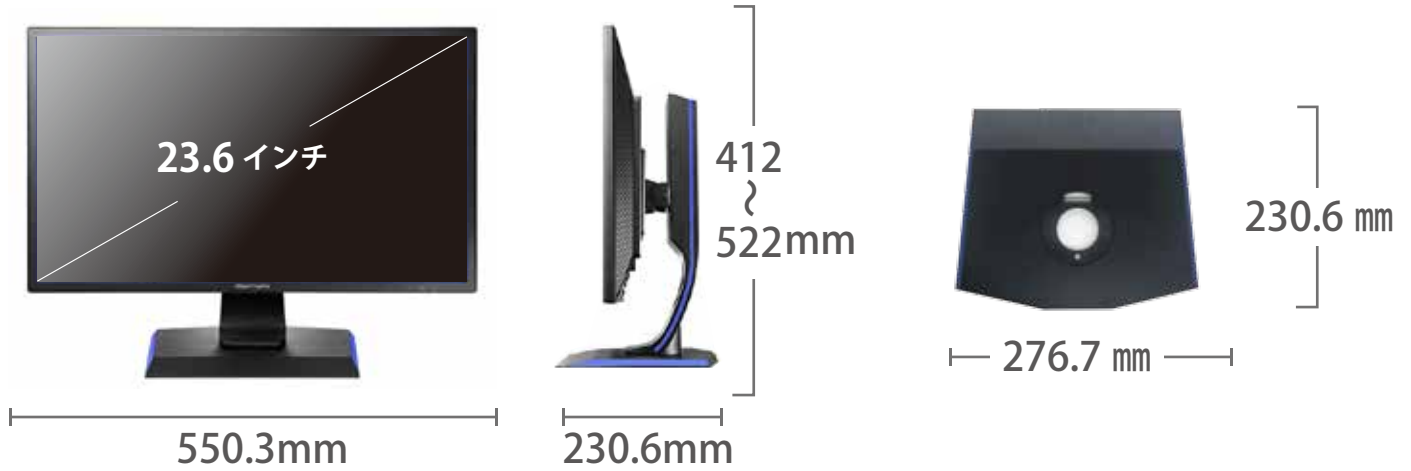

メーカー	アイ・オー・データ	型番	LCD-GC242HXB		
インチ	23.6インチ	寸法	H522~412×W550.3×D230.6mm	重量	スタンドなし/あり 3.6 / 6.2 kg

全体の寸法図

スタンドを上から見た図

外形寸法

画面有効寸法

ネジ穴ピッチ

上下角度

ベゼル寸法

スイーベル角度

横から見た図

画面部奥行約 45.2mm

ディスプレイ箱寸法図

箱のみ: 約 2.3kg
 総重量: 約 8.5kg

端子の一覧

仕様表

Oデータ 144Hz対応 24型ゲーミング液晶ディスプレイ「GigaCrysta」 LCD-GC242HXB仕様表		
筐体色/型番		
ブラック/LCD-GC242HXB		
液晶パネル	パネルタイプ	TFT23.6型ワイド LED/非光沢パネル/TNパネル
	最大表示解像度	1920×1080
	画素ピッチ (mm×mm)	0.2715(H)×0.2715(V)
	表示面積 (mm×mm)	521.28(H)×293.22(V)
	最大表示色	1677万色(10億7374万色中)※10bit入力時
	視野角度	上下:160° 左右:170°
	最大輝度	300cd/m ²
	コントラスト 応答速度	1000:1 (CREX レベル2設定時:9000:1) 5ms(144Hz/オーバードライブレベル2設定時:0.6ms[GTG])
水平走査周波数 (kHz)	DisplayPort: 31.0~166.4 HDMI1: 15.7~166.4, HDMI2, HDMI3: 15.7~135.0	
垂直走査周波数 (Hz)	DisplayPort: 59.8~143.8 HDMI1: 59.9~143.8, HDMI2, HDMI3: 59.9~120.0	
映像入力端子	HDMI x3 (HDMI1のみ144Hz対応)、DisplayPort x1	
音声入出力	音声入力	ステレオミニジャック φ3.5
	スピーカー	2.0W+2.0W(ステレオ)
	ヘッドフォン端子	ステレオミニジャック φ3.5
	音声出力	-
調整機能	映像	DVモード(テキスト、静止画、動画、ゲーム)、コントラスト、黒レベル、色温度(6500K、7200K、9300K、ユーザー)、ブルーリダクション、色の濃さ
	ゲーム	ナイトクリアビジョン、エンハンストコントラスト、オーバードライブ、スルーモード
	表示	超解像、シャープネス、ノイズリダクション、CREX、黒白伸張、アスペクト比
	本体動作	節電、映像信号検出、シンク設定、電源ランプ、DDC/CI、操作音
	アナログRGB ※アナログRGB接続時	自動調整、水平位置、垂直位置、水平サイズ、微調整
メニュー表記	表示時間、言語、ダイレクト、映像情報、システム更新、リセット	
ダイレクト設定	音量、輝度、入力切替、メニューロック	
定格電圧	AC100V 50/60Hz	
消費電力	最大時	42W
	通常使用時 (オンモード)	19.7W
	年間消費電力量	61.2kWh
	待機時	0.2W
パワーマネージメント	VESA DPM互換	
プラグ&プレイ	VESA DDC2B	
チルト角/スイベル角	上:20° 下:3° / 左:65° 右:65°	
高さ調整	110mm	
ピボット(回転)	右90°	
VESAマウントインターフェイス	○(100×100mm) ※本商品のスタンドは、VESAマウントインターフェイスに取り付けられています。	
盗難防止用ホール (セキュリティスロット)	○	
外形寸法 (W×D×H)	スタンドあり	約550×231×412~522(mm)
	スタンドなし	約550×45×326(mm)
質量(kg)	スタンドあり	約6.2kg
	スタンドなし	約3.6kg
スタンド	取り外し可能	
梱包時質量(kg)	7.8kg	
寸法(W×D×H)	697×204×412 mm	
使用温度条件	0°C~40°C(収納時:-20°C~+60°C)	
使用湿度条件	20%~80%(結露なきこと)	
各種取得規格・法規制	VCCI Class B、J-Mossグリーンマーク、RoHS指令準拠、電気用品安全法(本体)	
付属品	DisplayPortケーブル(1.8m)、HDMIケーブル(1.5m) 電源コード(1.8m、PSE適合品)、取扱説明書	