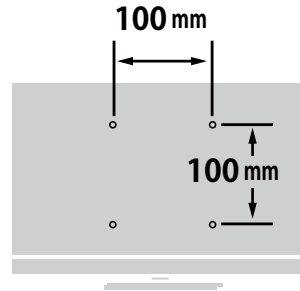

メーカー	アイ・オー・データ	型番	LCD-GC242HXB		
インチ	23.6インチ	寸法	H522~412×W550.3×D230.6mm	重量	スタンドなし/あり 3.6 / 6.2 kg

全体の寸法図

スタンドを上から見た図

外形寸法

画面有効寸法

ネジ穴ピッチ

上下角度

ベゼル寸法

スイーベル角度

横から見た図

画面部奥行約 45.2mm

ディスプレイ箱寸法図

箱のみ: 約 2.3kg
 総重量: 約 8.5kg

端子の一覧

仕様表

Oデータ 144Hz対応 24型ゲーミング液晶ディスプレイ「GigaCrysta」 LCD-GC242HXB仕様表		
筐体色/型番		
ブラック/LCD-GC242HXB		
液晶パネル	パネルタイプ	TFT23.6型ワイド LED/非光沢パネル/TNパネル
	最大表示解像度	1920×1080
	画素ピッチ (mm×mm)	0.2715(H)×0.2715(V)
	表示面積 (mm×mm)	521.28(H)×293.22(V)
	最大表示色	1677万色(10億7374万色中)※10bit入力時
	視野角度	上下:160° 左右:170°
	最大輝度	300cd/m ²
	コントラスト 応答速度	1000:1 (CREX レベル2設定時:9000:1) 5ms(144Hz/オーバードライブレベル2設定時:0.6ms[GTG])
水平走査周波数 (kHz)	DisplayPort: 31.0~166.4 HDMI1: 15.7~166.4, HDMI2, HDMI3: 15.7~135.0	
垂直走査周波数 (Hz)	DisplayPort: 59.8~143.8 HDMI1: 59.9~143.8, HDMI2, HDMI3: 59.9~120.0	
映像入力端子	HDMI x3 (HDMI1のみ144Hz対応)、DisplayPort x1	
音声入出力	音声入力	ステレオミニジャック φ3.5
	スピーカー	2.0W+2.0W(ステレオ)
	ヘッドフォン端子	ステレオミニジャック φ3.5
	音声出力	-
調整機能	映像	DVモード(テキスト、静止画、動画、ゲーム)、コントラスト、黒レベル、色温度(6500K、7200K、9300K、ユーザー)、ブルーリダクション、色の濃さ
	ゲーム	ナイトクリアビジョン、エンハンストコントラスト、オーバードライブ、スルーモード
	表示	超解像、シャープネス、ノイズリダクション、CREX、黒白伸張、アスペクト比
	本体動作	節電、映像信号検出、シンク設定、電源ランプ、DDC/CI、操作音
	アナログRGB ※アナログRGB接続時	自動調整、水平位置、垂直位置、水平サイズ、微調整
メニュー表記	表示時間、言語、ダイレクト、映像情報、システム更新、リセット	
ダイレクト設定	音量、輝度、入力切替、メニューロック	
定格電圧	AC100V 50/60Hz	
消費電力	最大時	42W
	通常使用時 (オンモード)	19.7W
	年間消費電力量	61.2kWh
	待機時	0.2W
パワーマネージメント	VESA DPM互換	
プラグ&プレイ	VESA DDC2B	
チルト角/スイベル角	上:20° 下:3° / 左:65° 右:65°	
高さ調整	110mm	
ピボット(回転)	右90°	
VESAマウントインターフェイス	○(100×100mm) ※本商品のスタンドは、VESAマウントインターフェイスに取り付けられています。	
盗難防止用ホール (セキュリティスロット)	○	
外形寸法 (W×D×H)	スタンドあり	約550×231×412~522(mm)
	スタンドなし	約550×45×326(mm)
質量(kg)	スタンドあり	約6.2kg
	スタンドなし	約3.6kg
スタンド	取り外し可能	
梱包時質量(kg)	7.8kg	
寸法(W×D×H)	697×204×412 mm	
使用温度条件	0°C~40°C(収納時:-20°C~+60°C)	
使用湿度条件	20%~80%(結露なきこと)	
各種取得規格・法規制	VCCI Class B、J-Mossグリーンマーク、RoHS指令準拠、電気用品安全法(本体)	
付属品	DisplayPortケーブル(1.8m)、HDMIケーブル(1.5m) 電源コード(1.8m、PSE適合品)、取扱説明書	