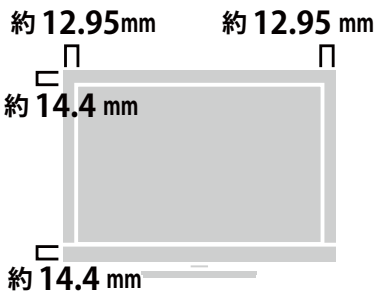

メーカー	アイ・オー・データ	型番	LCD-GC242HXB		
インチ	23.6インチ	寸法	H522~412×W550.3×D230.6mm	重量	スタンドなし/あり 3.6 / 6.2 kg

全体の寸法図

スタンドを上から見た図

外形寸法

画面有効寸法

ネジ穴ピッチ

上下角度

ベゼル寸法

スイーベル角度

横から見た図

画面部奥行約 45.2mm

ディスプレイ箱寸法図

箱のみ: 約 2.3kg
 総重量: 約 8.5kg

端子の一覧

仕様表

Oデータ 144Hz対応 24型ゲーミング液晶ディスプレイ「GigaCrysta」 LCD-GC242HXB仕様表		
筐体色/型番		
ブラック/LCD-GC242HXB		
液晶パネル	パネルタイプ	TFT23.6型ワイド LED/非光沢パネル/TNパネル
	最大表示解像度	1920×1080
	画素ピッチ (mm×mm)	0.2715(H)×0.2715(V)
	表示面積 (mm×mm)	521.28(H)×293.22(V)
	最大表示色	1677万色(10億7374万色中)※10bit入力時
	視野角度	上下:160° 左右:170°
	最大輝度	300cd/m ²
	コントラスト 応答速度	1000:1 (CREX レベル2設定時:9000:1) 5ms(144Hz/オーバードライブレベル2設定時:0.6ms[GTG])
水平走査周波数 (kHz)	DisplayPort: 31.0~166.4 HDMI1: 15.7~166.4, HDMI2, HDMI3: 15.7~135.0	
垂直走査周波数 (Hz)	DisplayPort: 59.8~143.8 HDMI1: 59.9~143.8, HDMI2, HDMI3: 59.9~120.0	
映像入力端子	HDMI x3 (HDMI1のみ144Hz対応)、DisplayPort x1	
音声入出力	音声入力	ステレオミニジャック φ3.5
	スピーカー	2.0W+2.0W(ステレオ)
	ヘッドフォン端子	ステレオミニジャック φ3.5
	音声出力	-
調整機能	映像	DVモード(テキスト、静止画、動画、ゲーム)、コントラスト、黒レベル、色温度(6500K、7200K、9300K、ユーザー)、ブルーリダクション、色の濃さ
	ゲーム	ナイトクリアビジョン、エンハンストコントラスト、オーバードライブ、スルーモード
	表示	超解像、シャープネス、ノイズリダクション、CREX、黒白伸張、アスペクト比
	本体動作	節電、映像信号検出、シンク設定、電源ランプ、DDC/CI、操作音
	アナログRGB ※アナログRGB接続時	自動調整、水平位置、垂直位置、水平サイズ、微調整
メニュー表記	表示時間、言語、ダイレクト、映像情報、システム更新、リセット	
ダイレクト設定	音量、輝度、入力切替、メニューロック	
定格電圧	AC100V 50/60Hz	
消費電力	最大時	42W
	通常使用時 (オンモード)	19.7W
	年間消費電力量	61.2kWh
	待機時	0.2W
パワーマネージメント	VESA DPM互換	
プラグ&プレイ	VESA DDC2B	
チルト角/スイベル角	上:20° 下:3° / 左:65° 右:65°	
高さ調整	110mm	
ピボット(回転)	右90°	
VESAマウントインターフェイス	○(100×100mm) ※本商品のスタンドは、VESAマウントインターフェイスに取り付けられています。	
盗難防止用ホール (セキュリティスロット)	○	
外形寸法 (W×D×H)	スタンドあり	約550×231×412~522(mm)
	スタンドなし	約550×45×326(mm)
質量(kg)	スタンドあり	約6.2kg
	スタンドなし	約3.6kg
スタンド	取り外し可能	
梱包時質量(kg)	7.8kg	
寸法(W×D×H)	697×204×412 mm	
使用温度条件	0°C~40°C(収納時:-20°C~+60°C)	
使用湿度条件	20%~80%(結露なきこと)	
各種取得規格・法規制	VCCI Class B、J-Mossグリーンマーク、RoHS指令準拠、電気用品安全法(本体)	
付属品	DisplayPortケーブル(1.8m)、HDMIケーブル(1.5m) 電源コード(1.8m、PSE適合品)、取扱説明書	

電源ケーブル

数量：2

HDMIケーブル(1.5m)

端子部

数量：1

DisplayPortケーブル(1.8m)

端子部

数量：1