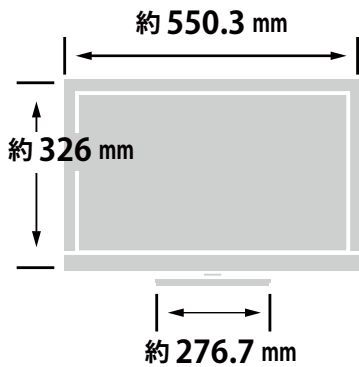

メーカー	アイ・オー・データ	型番	LCD-GC242HXB		
インチ	23.6インチ	寸法	H522~412×W550.3×D230.6mm	重量	スタンドなし/あり 3.6 / 6.2 kg

全体の寸法図

スタンドを上から見た図

外形寸法

画面有効寸法

ネジ穴ピッチ

上下角度

ベゼル寸法

スイーベル角度

横から見た図

画面部奥行約 45.2mm

ディスプレイ箱寸法図

箱のみ: 約 2.3kg
 総重量: 約 8.5kg

端子の一覧

仕様表

Oデータ 144Hz対応 24型ゲーミング液晶ディスプレイ「GigaCrysta」 LCD-GC242HXB仕様表		
筐体色/型番		
ブラック/LCD-GC242HXB		
液晶パネル	パネルタイプ	TFT23.6型ワイド LED/非光沢パネル/TNパネル
	最大表示解像度	1920×1080
	画素ピッチ (mm×mm)	0.2715(H)×0.2715(V)
	表示面積 (mm×mm)	521.28(H)×293.22(V)
	最大表示色	1677万色(10億7374万色中)※10bit入力時
	視野角度	上下:160° 左右:170°
	最大輝度	300cd/m ²
	コントラスト 応答速度	1000:1 (CREX レベル2設定時:9000:1) 5ms(144Hz/オーバードライブレベル2設定時:0.6ms[GTG])
水平走査周波数 (kHz)	DisplayPort: 31.0~166.4 HDMI1: 15.7~166.4, HDMI2, HDMI3: 15.7~135.0	
垂直走査周波数 (Hz)	DisplayPort: 59.8~143.8 HDMI1: 59.9~143.8, HDMI2, HDMI3: 59.9~120.0	
映像入力端子	HDMI x3 (HDMI1のみ144Hz対応)、DisplayPort x1	
音声入出力	音声入力	ステレオミニジャック φ3.5
	スピーカー	2.0W+2.0W(ステレオ)
	ヘッドフォン端子	ステレオミニジャック φ3.5
	音声出力	-
調整機能	映像	DVモード(テキスト、静止画、動画、ゲーム)、コントラスト、黒レベル、色温度(6500K、7200K、9300K、ユーザー)、ブルーリダクション、色の濃さ
	ゲーム	ナイトクリアビジョン、エンハンストコントラスト、オーバードライブ、スルーモード
	表示	超解像、シャープネス、ノイズリダクション、CREX、黒白伸張、アスペクト比
	本体動作	節電、映像信号検出、シンク設定、電源ランプ、DDC/CI、操作音
	アナログRGB ※アナログRGB接続時	自動調整、水平位置、垂直位置、水平サイズ、微調整
メニュー表記	表示時間、言語、ダイレクト、映像情報、システム更新、リセット	
ダイレクト設定	音量、輝度、入力切替、メニューロック	
定格電圧	AC100V 50/60Hz	
消費電力	最大時	42W
	通常使用時 (オンモード)	19.7W
	年間消費電力量	61.2kWh
	待機時	0.2W
パワーマネージメント	VESA DPM互換	
プラグ&プレイ	VESA DDC2B	
チルト角/スイベル角	上:20° 下:3° / 左:65° 右:65°	
高さ調整	110mm	
ピボット(回転)	右90°	
VESAマウントインターフェイス	○(100×100mm) ※本商品のスタンドは、VESAマウントインターフェイスに取り付けられています。	
盗難防止用ホール (セキュリティスロット)	○	
外形寸法 (W×D×H)	スタンドあり	約550×231×412~522(mm)
	スタンドなし	約550×45×326(mm)
質量(kg)	スタンドあり	約6.2kg
	スタンドなし	約3.6kg
スタンド	取り外し可能	
梱包時質量(kg)	7.8kg	
寸法(W×D×H)	697×204×412 mm	
使用温度条件	0°C~40°C(収納時:-20°C~+60°C)	
使用湿度条件	20%~80%(結露なきこと)	
各種取得規格・法規制	VCCI Class B、J-Mossグリーンマーク、RoHS指令準拠、電気用品安全法(本体)	
付属品	DisplayPortケーブル(1.8m)、HDMIケーブル(1.5m) 電源コード(1.8m、PSE適合品)、取扱説明書	

電源ケーブル

数量：2

HDMIケーブル(1.5m)

端子部

数量：1

DisplayPortケーブル(1.8m)

端子部

数量：1