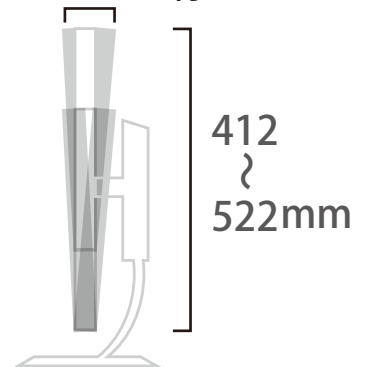

メーカー	アイ・オー・データ	型番	LCD-GC242HXB		
インチ	23.6インチ	寸法	H522~412×W550.3×D230.6mm	重量	スタンドなし/あり 3.6 / 6.2 kg

全体の寸法図

スタンドを上から見た図

外形寸法

画面有効寸法

ネジ穴ピッチ

上下角度

ベゼル寸法

スイーベル角度

横から見た図

画面部奥行約 45.2mm

ディスプレイ箱寸法図

箱のみ: 約 2.3kg
 総重量: 約 8.5kg

端子の一覧

仕様表

Oデータ 144Hz対応 24型ゲーミング液晶ディスプレイ「GigaCrysta」 LCD-GC242HXB仕様表		
筐体色/型番		
ブラック/LCD-GC242HXB		
液晶パネル	パネルタイプ	TFT23.6型ワイド LED/非光沢パネル/TNパネル
	最大表示解像度	1920×1080
	画素ピッチ (mm×mm)	0.2715(H)×0.2715(V)
	表示面積 (mm×mm)	521.28(H)×293.22(V)
	最大表示色	1677万色(10億7374万色中)※10bit入力時
	視野角度	上下:160° 左右:170°
	最大輝度	300cd/m ²
	コントラスト 応答速度	1000:1 (CREX レベル2設定時:9000:1) 5ms(144Hz/オーバードライブレベル2設定時:0.6ms[GTG])
水平走査周波数 (kHz)	DisplayPort: 31.0~166.4 HDMI1: 15.7~166.4, HDMI2, HDMI3: 15.7~135.0	
垂直走査周波数 (Hz)	DisplayPort: 59.8~143.8 HDMI1: 59.9~143.8, HDMI2, HDMI3: 59.9~120.0	
映像入力端子	HDMI x3 (HDMI1のみ144Hz対応)、DisplayPort x1	
音声入出力	音声入力	ステレオミニジャック φ3.5
	スピーカー	2.0W+2.0W(ステレオ)
	ヘッドフォン端子	ステレオミニジャック φ3.5
	音声出力	-
調整機能	映像	DVモード(テキスト、静止画、動画、ゲーム)、コントラスト、黒レベル、色温度(6500K、7200K、9300K、ユーザー)、ブルーリダクション、色の濃さ
	ゲーム	ナイトクリアビジョン、エンハンストコントラスト、オーバードライブ、スルーモード
	表示	超解像、シャープネス、ノイズリダクション、CREX、黒白伸張、アスペクト比
	本体動作	節電、映像信号検出、シンク設定、電源ランプ、DDC/CI、操作音
	アナログRGB ※アナログRGB接続時	自動調整、水平位置、垂直位置、水平サイズ、微調整
メニュー表記	表示時間、言語、ダイレクト、映像情報、システム更新、リセット	
ダイレクト設定	音量、輝度、入力切替、メニューロック	
定格電圧	AC100V 50/60Hz	
消費電力	最大時	42W
	通常使用時 (オンモード)	19.7W
	年間消費電力量	61.2kWh
	待機時	0.2W
パワーマネージメント	VESA DPM互換	
プラグ&プレイ	VESA DDC2B	
チルト角/スイベル角	上:20° 下:3° / 左:65° 右:65°	
高さ調整	110mm	
ピボット(回転)	右90°	
VESAマウントインターフェイス	○(100×100mm) ※本商品のスタンドは、VESAマウントインターフェイスに取り付けられています。	
盗難防止用ホール (セキュリティスロット)	○	
外形寸法 (W×D×H)	スタンドあり	約550×231×412~522(mm)
	スタンドなし	約550×45×326(mm)
質量(kg)	スタンドあり	約6.2kg
	スタンドなし	約3.6kg
スタンド	取り外し可能	
梱包時質量(kg)	7.8kg	
寸法(W×D×H)	697×204×412 mm	
使用温度条件	0°C~40°C(収納時:-20°C~+60°C)	
使用湿度条件	20%~80%(結露なきこと)	
各種取得規格・法規制	VCCI Class B、J-Mossグリーンマーク、RoHS指令準拠、電気用品安全法(本体)	
付属品	DisplayPortケーブル(1.8m)、HDMIケーブル(1.5m) 電源コード(1.8m、PSE適合品)、取扱説明書	

電源ケーブル

数量：2

HDMIケーブル(1.5m)

端子部

数量：1

DisplayPortケーブル(1.8m)

端子部

数量：1