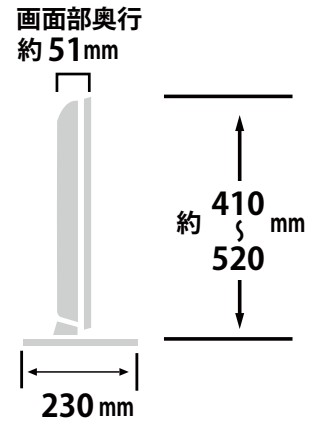

メーカー	アイ・オー・データ	型番	LCD-GC241HXB		
インチ	24インチ	寸法	H410~520×W568×D231 mm	重量	スタンドなし/あり 3.6 / 6.0 kg

全体の寸法図

外形寸法

画面有効寸法

背面寸法

VESA 規格 100×100

上下角度

ベゼル寸法

スイーベル角度

横から見た図

ディスプレイ箱寸法図

箱のみ: 約 1.5kg
総重量: 約 7.5kg

端子の一覧

仕様表

IOデータ 144Hz対応 24型ゲーミング液晶ディスプレイ「GigaCrysta」LCD-GC241HXB仕様表		
筐体色/型番 ブラック/LCD-GC241HXB		
液晶パネル	パネルタイプ	TFT24型ワイド LED/非光沢パネル/TNパネル
	最大表示解像度	1920×1080
	画素ピッチ (mm×mm)	0.27675(H)×0.27675(V)
	表示面積 (mm×mm)	531.36(H)×298.89(V)
	最大表示色	1677万色(10億7374万色中)
	視野角度	上下:160° 左右:170°
	最大輝度	350cd/m ²
	コントラスト	1000:01:00
	応答速度	5ms オーバードライブレベル1設定時:約4ms[GTG] オーバードライブレベル2設定時:約1ms[GTG]
水平走査周波数(kHz)	アナログRGB:24~80、HDMI-1:15~166 HDMI-2、HDMI-3:15~135、DisplayPort:31~166	
垂直走査周波数(Hz)	アナログRGB:56~75、HDMI-1:60~144 HDMI-2、HDMI-3:60~120、DisplayPort:56~144	
映像入力端子 HDMI x3(HDMI-1のみ144Hz対応)、アナログRGB x1、DisplayPort x1		
音声入出力	音声入力	ステレオミニジャック φ3.5
	スピーカー	2.0W+2.0W(ステレオ)
	ヘッドフォン端子	ステレオミニジャック φ3.5
	音声出力	-
調整機能	映像	DVモード(テキスト、静止画、動画、ゲーム)、コントラスト、黒レベル、色温度(6500K、7200K、9300K、ユーザー)、ブルーリダクション、色の濃さ
	ゲーム	ナイトクリアビジョン、エンハンスドコントラスト、オーバードライブ、スルーモード
	表示	超解像、シャープネス、ノイズリダクション、GREX、黒白伸張、アスペクト比
	本体動作	節電、映像信号検出、シンク設定、電源ランプ、DDC/CI、操作音
	アナログRGB	自動調整、水平位置、垂直位置、水平サイズ、微調整
	※アナログRGB接続時	
メニュー表記	表示時間、言語、ダイレクト、映像情報、システム更新、リセット	
ダイレクト設定	音量、輝度、入力切換、メニューロック	
定格電圧	AC100V 50/60Hz	
消費電力	最大時	47W
	通常使用時 (オンモード)	22.5W
	年間消費電力量	70.1kWh
	待機時	0.2W
パワーマネージメント	VESA DPM互換	
ブラグ&プレイ	VESA DDC2B	
チルト角/スイベル角	上:20° 下:3° / 左:65° 右:65°	
高さ調整	110mm	
ヒボット(回転)	右90°	
VESAマウントインターフェイス	○(100mmピッチ) ※本商品のスタンドは、VESAマウントインターフェイスに取り付けられています。	
盗難防止用ホール (セキュリティスロット)	○	
外形寸法 (W×D×H)	スタンドあり	568×231×410~520mm
	スタンドなし	568×51×336mm
質量(kg)	スタンドあり	6.0kg
	スタンドなし	3.6kg
スタンド	取り外し可能	
梱包時質量(kg)	7.8kg	
寸法(W×D×H)	697×204×412 mm	
使用温度条件	0°C~40°C(収納時:-20°C~+60°C)	
使用湿度条件	20%~80%(結露なきこと)	
各種取得規格・法規制	VCCI Class B、J-Mossグリーンマーク、RoHS指令準拠、電気用品安全法(本体)	
付属品	DisplayPortケーブル(1.8m)、HDMIケーブル(1.5m) 電源コード(1.8m、PSE適合品)、取扱説明書	

数量：1

RGBケーブル(1.5m)

※色は異なる場合がございます。

数量：1

HDMIケーブル(1.5m)

数量：1

DisplayPortケーブル(1.8m)

数量：1