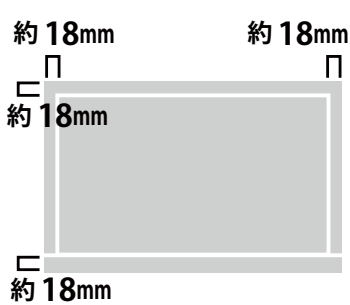

メーカー	アイ・オー・データ	型番	LCD-GC241HXB		
インチ	24インチ	寸法	H410~520×W568×D231 mm	重量	スタンドなし/あり 3.6 / 6.0 kg

全体の寸法図

外形寸法

画面有効寸法

背面寸法

VESA 規格 100×100

上下角度

ベゼル寸法

スイーベル角度

横から見た図

ディスプレイ箱寸法図

箱のみ: 約 1.5kg
総重量: 約 7.5kg

端子の一覧

仕様表

IOデータ 144Hz対応 24型ゲーミング液晶ディスプレイ「GigaCrysta」LCD-GC241HXB仕様表		
筐体色/型番 ブラック/LCD-GC241HXB		
液晶パネル	パネルタイプ	TFT24型ワイド LED/非光沢パネル/TNパネル
	最大表示解像度	1920×1080
	画素ピッチ (mm×mm)	0.27675(H)×0.27675(V)
	表示面積 (mm×mm)	531.36(H)×298.89(V)
	最大表示色	1677万色(10億7374万色中)
	視野角度	上下:160° 左右:170°
	最大輝度	350cd/m ²
	コントラスト	1000:01:00
	応答速度	5ms オーバードライブレベル1設定時:約4ms[GTG] オーバードライブレベル2設定時:約1ms[GTG]
水平走査周波数(kHz)	アナログRGB:24~80、HDMI-1:15~166 HDMI-2、HDMI-3:15~135、DisplayPort:31~166	
垂直走査周波数(Hz)	アナログRGB:56~75、HDMI-1:60~144 HDMI-2、HDMI-3:60~120、DisplayPort:56~144	
映像入力端子 HDMI x3(HDMI-1のみ144Hz対応)、アナログRGB x1、DisplayPort x1		
音声入出力	音声入力	ステレオミニジャック φ3.5
	スピーカー	2.0W+2.0W(ステレオ)
	ヘッドフォン端子	ステレオミニジャック φ3.5
	音声出力	-
調整機能	映像	DVモード(テキスト、静止画、動画、ゲーム)、コントラスト、黒レベル、色温度(6500K、7200K、9300K、ユーザー)、ブルーリダクション、色の濃さ
	ゲーム	ナイトクリアビジョン、エンハンスドコントラスト、オーバードライブ、スルーモード
	表示	超解像、シャープネス、ノイズリダクション、GREX、黒白伸張、アスペクト比
	本体動作	節電、映像信号検出、シンク設定、電源ランプ、DDC/CI、操作音
	アナログRGB	自動調整、水平位置、垂直位置、水平サイズ、微調整
	※アナログRGB接続時	
メニュー表記	表示時間、言語、ダイレクト、映像情報、システム更新、リセット	
ダイレクト設定	音量、輝度、入力切換、メニューロック	
定格電圧	AC100V 50/60Hz	
消費電力	最大時	47W
	通常使用時 (オンモード)	22.5W
	年間消費電力量	70.1kWh
	待機時	0.2W
パワーマネージメント	VESA DPM互換	
ブラグ&プレイ	VESA DDC2B	
チルト角/スイベル角	上:20° 下:3° / 左:65° 右:65°	
高さ調整	110mm	
ヒボット(回転)	右90°	
VESAマウントインターフェイス	○(100mmピッチ) ※本商品のスタンドは、VESAマウントインターフェイスに取り付けられています。	
盗難防止用ホール (セキュリティスロット)	○	
外形寸法 (W×D×H)	スタンドあり	568×231×410~520mm
	スタンドなし	568×51×336mm
質量(kg)	スタンドあり	6.0kg
	スタンドなし	3.6kg
スタンド	取り外し可能	
梱包時質量(kg)	7.8kg	
寸法(W×D×H)	697×204×412 mm	
使用温度条件	0°C~40°C(収納時:-20°C~+60°C)	
使用湿度条件	20%~80%(結露なきこと)	
各種取得規格・法規制	VCCI Class B、J-Mossグリーンマーク、RoHS指令準拠、電気用品安全法(本体)	
付属品	DisplayPortケーブル(1.8m)、HDMIケーブル(1.5m) 電源コード(1.8m、PSE適合品)、取扱説明書	

数量：1

RGBケーブル(1.5m)

※色は異なる場合がございます。

数量：1

HDMIケーブル(1.5m)

数量：1

DisplayPortケーブル(1.8m)

数量：1