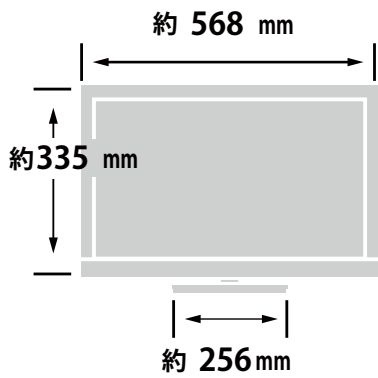

メーカー	アイ・オー・データ	型番	LCD-GC241HXB		
インチ	24インチ	寸法	H410~520×W568×D231 mm	重量	スタンドなし/あり 3.6 / 6.0 kg

全体の寸法図

外形寸法

画面有効寸法

背面寸法

VESA 規格 100×100

上下角度

ベゼル寸法

スイーベル角度

横から見た図

ディスプレイ箱寸法図

箱のみ: 約 1.5kg
総重量: 約 7.5kg

端子の一覧

仕様表

IOデータ 144Hz対応 24型ゲーミング液晶ディスプレイ「GigaCrysta」LCD-GC241HXB仕様表		
筐体色/型番 ブラック/LCD-GC241HXB		
液晶パネル	パネルタイプ	TFT24型ワイド LED/非光沢パネル/TNパネル
	最大表示解像度	1920×1080
	画素ピッチ (mm×mm)	0.27675(H)×0.27675(V)
	表示面積 (mm×mm)	531.36(H)×298.89(V)
	最大表示色	1677万色(10億7374万色中)
	視野角度	上下:160° 左右:170°
	最大輝度	350cd/m ²
	コントラスト	1000:01:00
	応答速度	5ms オーバードライブレベル1設定時:約4ms[GTG] オーバードライブレベル2設定時:約1ms[GTG]
水平走査周波数(kHz)	アナログRGB:24~80、HDMI-1:15~166 HDMI-2、HDMI-3:15~135、DisplayPort:31~166	
垂直走査周波数(Hz)	アナログRGB:56~75、HDMI-1:60~144 HDMI-2、HDMI-3:60~120、DisplayPort:56~144	
映像入力端子 HDMI x3(HDMI-1のみ144Hz対応)、アナログRGB x1、DisplayPort x1		
音声入出力	音声入力	ステレオミニジャック φ3.5
	スピーカー	2.0W+2.0W(ステレオ)
	ヘッドフォン端子	ステレオミニジャック φ3.5
	音声出力	-
調整機能	映像	DVモード(テキスト、静止画、動画、ゲーム)、コントラスト、黒レベル、色温度(6500K、7200K、9300K、ユーザー)、ブルーリダクション、色の濃さ
	ゲーム	ナイトクリアビジョン、エンハンスドコントラスト、オーバードライブ、スルーモード
	表示	超解像、シャープネス、ノイズリダクション、GREX、黒白伸張、アスペクト比
	本体動作	節電、映像信号検出、シンク設定、電源ランプ、DDC/CI、操作音
	アナログRGB	自動調整、水平位置、垂直位置、水平サイズ、微調整
	※アナログRGB接続時	
メニュー表記	表示時間、言語、ダイレクト、映像情報、システム更新、リセット	
ダイレクト設定	音量、輝度、入力切換、メニューロック	
定格電圧	AC100V 50/60Hz	
消費電力	最大時	47W
	通常使用時 (オンモード)	22.5W
	年間消費電力量	70.1kWh
	待機時	0.2W
パワーマネージメント	VESA DPM互換	
ブラグ&プレイ	VESA DDC2B	
チルト角/スイベル角	上:20° 下:3° / 左:65° 右:65°	
高さ調整	110mm	
ヒボット(回転)	右90°	
VESAマウントインターフェイス	○(100mmピッチ) ※本商品のスタンドは、VESAマウントインターフェイスに取り付けられています。	
盗難防止用ホール (セキュリティスロット)	○	
外形寸法 (W×D×H)	スタンドあり	568×231×410~520mm
	スタンドなし	568×51×336mm
質量(kg)	スタンドあり	6.0kg
	スタンドなし	3.6kg
スタンド	取り外し可能	
梱包時質量(kg)	7.8kg	
寸法(W×D×H)	697×204×412 mm	
使用温度条件	0°C~40°C(収納時:-20°C~+60°C)	
使用湿度条件	20%~80%(結露なきこと)	
各種取得規格・法規制	VCCI Class B、J-Mossグリーンマーク、RoHS指令準拠、電気用品安全法(本体)	
付属品	DisplayPortケーブル(1.8m)、HDMIケーブル(1.5m) 電源コード(1.8m、PSE適合品)、取扱説明書	

数量：1

RGBケーブル(1.5m)

※色は異なる場合がございます。

数量：1

HDMIケーブル(1.5m)

数量：1

DisplayPortケーブル(1.8m)

数量：1