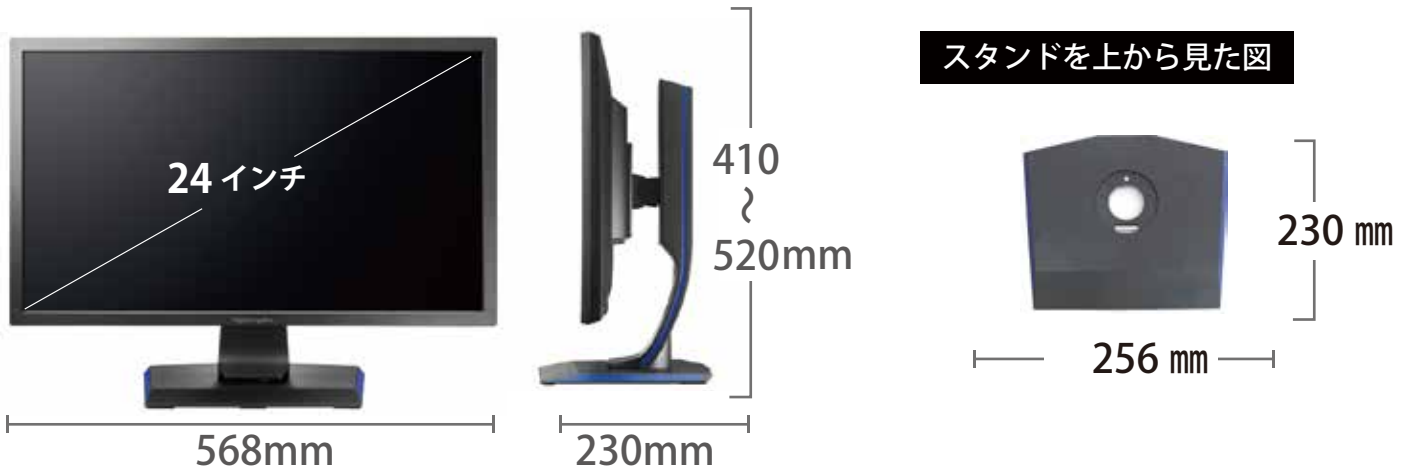

メーカー	アイ・オー・データ	型番	LCD-GC241HXB		
インチ	24インチ	寸法	H410~520×W568×D231 mm	重量	スタンドなし/あり 3.6 / 6.0 kg

全体の寸法図

外形寸法

画面有効寸法

背面寸法

VESA 規格 100×100

上下角度

ベゼル寸法

スイーベル角度

横から見た図

ディスプレイ箱寸法図

箱のみ: 約 1.5kg
総重量: 約 7.5kg

端子の一覧

仕様表

IOデータ 144Hz対応 24型ゲーミング液晶ディスプレイ「GigaCrysta」LCD-GC241HXB仕様表		
筐体色/型番 ブラック/LCD-GC241HXB		
液晶パネル	パネルタイプ	TFT24型ワイド LED/非光沢パネル/TNパネル
	最大表示解像度	1920×1080
	画素ピッチ (mm×mm)	0.27675(H)×0.27675(V)
	表示面積 (mm×mm)	531.36(H)×298.89(V)
	最大表示色	1677万色(10億7374万色中)
	視野角度	上下:160° 左右:170°
	最大輝度	350cd/m ²
	コントラスト	1000:01:00
	応答速度	5ms オーバードライブレベル1設定時:約4ms[GTG] オーバードライブレベル2設定時:約1ms[GTG]
水平走査周波数(kHz)	アナログRGB:24~80、HDMI-1:15~166 HDMI-2、HDMI-3:15~135、DisplayPort:31~166	
垂直走査周波数(Hz)	アナログRGB:56~75、HDMI-1:60~144 HDMI-2、HDMI-3:60~120、DisplayPort:56~144	
映像入力端子 HDMI x3(HDMI-1のみ144Hz対応)、アナログRGB x1、DisplayPort x1		
音声入出力	音声入力	ステレオミニジャック φ3.5
	スピーカー	2.0W+2.0W(ステレオ)
	ヘッドフォン端子	ステレオミニジャック φ3.5
	音声出力	-
調整機能	映像	DVモード(テキスト、静止画、動画、ゲーム)、コントラスト、黒レベル、色温度(6500K、7200K、9300K、ユーザー)、ブルーリダクション、色の濃さ
	ゲーム	ナイトクリアビジョン、エンハンスドコントラスト、オーバードライブ、スルーモード
	表示	超解像、シャープネス、ノイズリダクション、GREX、黒白伸張、アスペクト比
	本体動作	節電、映像信号検出、シンク設定、電源ランプ、DDC/CI、操作音
	アナログRGB	自動調整、水平位置、垂直位置、水平サイズ、微調整
	※アナログRGB接続時	
メニュー表記	表示時間、言語、ダイレクト、映像情報、システム更新、リセット	
ダイレクト設定	音量、輝度、入力切換、メニューロック	
定格電圧	AC100V 50/60Hz	
消費電力	最大時	47W
	通常使用時 (オンモード)	22.5W
	年間消費電力量	70.1kWh
	待機時	0.2W
パワーマネージメント	VESA DPM互換	
ブラグ&プレイ	VESA DDC2B	
チルト角/スイベル角	上:20° 下:3° / 左:65° 右:65°	
高さ調整	110mm	
ヒボット(回転)	右90°	
VESAマウントインターフェイス	○(100mmピッチ) ※本商品のスタンドは、VESAマウントインターフェイスに取り付けられています。	
盗難防止用ホール (セキュリティスロット)	○	
外形寸法 (W×D×H)	スタンドあり	568×231×410~520mm
	スタンドなし	568×51×336mm
質量(kg)	スタンドあり	6.0kg
	スタンドなし	3.6kg
スタンド	取り外し可能	
梱包時質量(kg)	7.8kg	
寸法(W×D×H)	697×204×412 mm	
使用温度条件	0°C~40°C(収納時:-20°C~+60°C)	
使用湿度条件	20%~80%(結露なきこと)	
各種取得規格・法規制	VCCI Class B、J-Mossグリーンマーク、RoHS指令準拠、電気用品安全法(本体)	
付属品	DisplayPortケーブル(1.8m)、HDMIケーブル(1.5m) 電源コード(1.8m、PSE適合品)、取扱説明書	