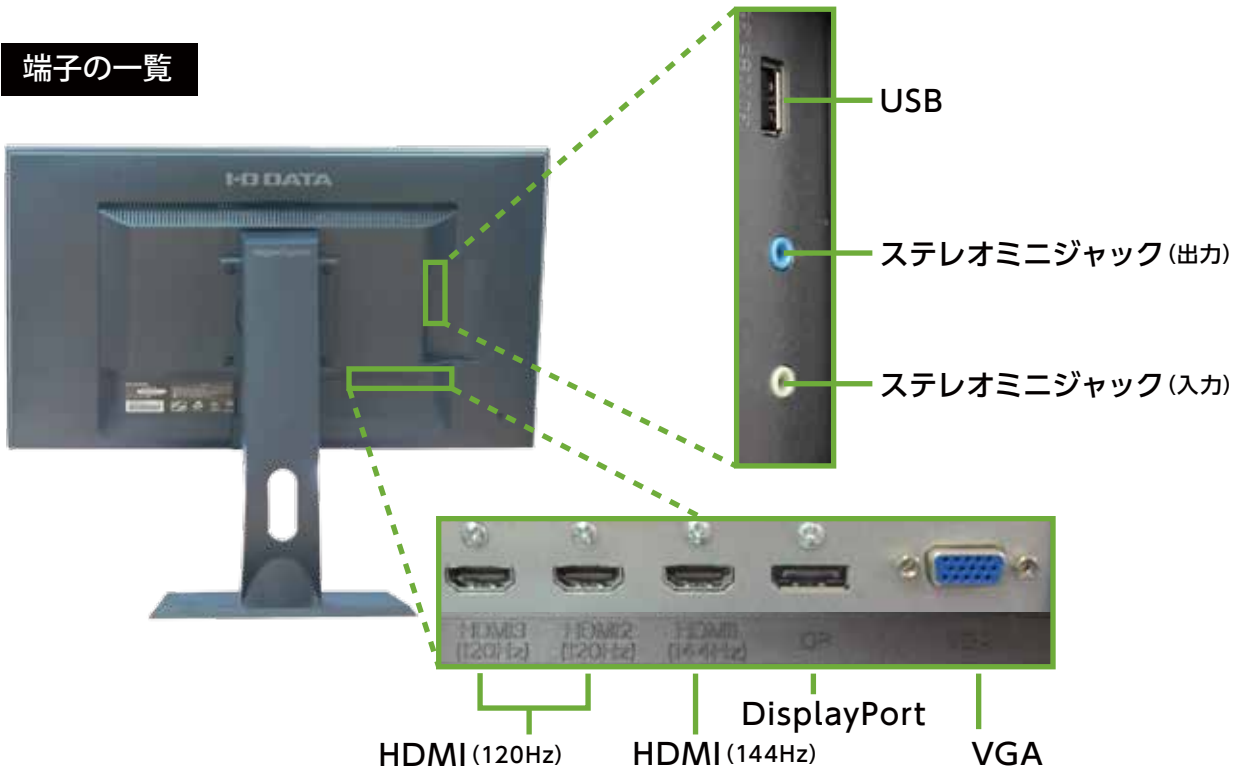

メーカー	アイ・オー・データ	型番	LCD-GC241HXB		
インチ	24インチ	寸法	H410~520×W568×D231 mm	重量	スタンドなし/あり 3.6 / 6.0 kg

全体の寸法図

外形寸法

画面有効寸法

背面寸法

VESA 規格 100×100

上下角度

ベゼル寸法

スイーベル角度

横から見た図

ディスプレイ箱寸法図

箱のみ: 約 1.5kg
総重量: 約 7.5kg

端子の一覧

仕様表

IOデータ 144Hz対応 24型ゲーミング液晶ディスプレイ「GigaCrysta」LCD-GC241HXB仕様表		
筐体色/型番 ブラック/LCD-GC241HXB		
液晶パネル	パネルタイプ	TFT24型ワイド LED/非光沢パネル/TNパネル
	最大表示解像度	1920×1080
	画素ピッチ (mm×mm)	0.27675(H)×0.27675(V)
	表示面積 (mm×mm)	531.36(H)×298.89(V)
	最大表示色	1677万色(10億7374万色中)
	視野角度	上下:160° 左右:170°
	最大輝度	350cd/m ²
	コントラスト	1000:01:00
	応答速度	5ms オーバードライブレベル1設定時:約4ms[GTG] オーバードライブレベル2設定時:約1ms[GTG]
水平走査周波数(kHz)	アナログRGB:24~80、HDMI-1:15~166 HDMI-2、HDMI-3:15~135、DisplayPort:31~166	
垂直走査周波数(Hz)	アナログRGB:56~75、HDMI-1:60~144 HDMI-2、HDMI-3:60~120、DisplayPort:56~144	
映像入力端子 HDMI x3(HDMI-1のみ144Hz対応)、アナログRGB x1、DisplayPort x1		
音声入出力	音声入力	ステレオミニジャック φ3.5
	スピーカー	2.0W+2.0W(ステレオ)
	ヘッドフォン端子	ステレオミニジャック φ3.5
	音声出力	-
調整機能	映像	DVモード(テキスト、静止画、動画、ゲーム)、コントラスト、黒レベル、色温度(6500K、7200K、9300K、ユーザー)、ブルーリダクション、色の濃さ
	ゲーム	ナイトクリアビジョン、エンハンスドコントラスト、オーバードライブ、スルーモード
	表示	超解像、シャープネス、ノイズリダクション、GREX、黒白伸張、アスペクト比
	本体動作	節電、映像信号検出、シンク設定、電源ランプ、DDC/CI、操作音
	アナログRGB	自動調整、水平位置、垂直位置、水平サイズ、微調整
	※アナログRGB接続時	
メニュー表記	表示時間、言語、ダイレクト、映像情報、システム更新、リセット	
ダイレクト設定	音量、輝度、入力切換、メニューロック	
定格電圧	AC100V 50/60Hz	
消費電力	最大時	47W
	通常使用時 (オンモード)	22.5W
	年間消費電力量	70.1kWh
	待機時	0.2W
パワーマネージメント	VESA DPM互換	
ブラグ&プレイ	VESA DDC2B	
チルト角/スイベル角	上:20° 下:3° / 左:65° 右:65°	
高さ調整	110mm	
ヒボット(回転)	右90°	
VESAマウントインターフェイス	○(100mmピッチ) ※本商品のスタンドは、VESAマウントインターフェイスに取り付けられています。	
盗難防止用ホール (セキュリティスロット)	○	
外形寸法 (W×D×H)	スタンドあり	568×231×410~520mm
	スタンドなし	568×51×336mm
質量(kg)	スタンドあり	6.0kg
	スタンドなし	3.6kg
スタンド	取り外し可能	
梱包時質量(kg)	7.8kg	
寸法(W×D×H)	697×204×412 mm	
使用温度条件	0°C~40°C(収納時:-20°C~+60°C)	
使用湿度条件	20%~80%(結露なきこと)	
各種取得規格・法規制	VCCI Class B、J-Mossグリーンマーク、RoHS指令準拠、電気用品安全法(本体)	
付属品	DisplayPortケーブル(1.8m)、HDMIケーブル(1.5m) 電源コード(1.8m、PSE適合品)、取扱説明書	

同梱物一覧表

商品名 **24型液晶モニタ LCD-GC241HXB(144Hz 対応)**

管理コード
DG24

モニター本体

数量：1

台座

数量：1

電源ケーブル