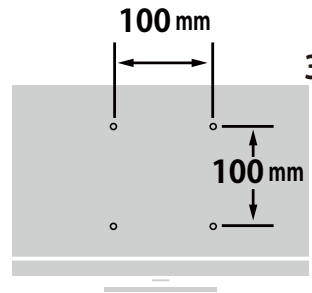

メーカー	アイ・オー・データ	型番	LCD-GC241HXB		
インチ	24インチ	寸法	H410~520×W568×D231 mm	重量	スタンドなし/あり 3.6 / 6.0 kg

全体の寸法図

外形寸法

画面有効寸法

背面寸法

VESA 規格 100×100

上下角度

ベゼル寸法

スイーベル角度

横から見た図

ディスプレイ箱寸法図

箱のみ: 約 1.5kg
総重量: 約 7.5kg

端子の一覧

仕様表

IOデータ 144Hz対応 24型ゲーミング液晶ディスプレイ「GigaCrysta」LCD-GC241HXB仕様表		
筐体色/型番 ブラック/LCD-GC241HXB		
液晶パネル	パネルタイプ	TFT24型ワイド LED/非光沢パネル/TNパネル
	最大表示解像度	1920×1080
	画素ピッチ (mm×mm)	0.27675(H)×0.27675(V)
	表示面積 (mm×mm)	531.36(H)×298.89(V)
	最大表示色	1677万色(10億7374万色中)
	視野角度	上下:160° 左右:170°
	最大輝度	350cd/m ²
	コントラスト	1000:01:00
	応答速度	5ms オーバードライブレベル1設定時:約4ms[GTG] オーバードライブレベル2設定時:約1ms[GTG]
水平走査周波数(kHz)	アナログRGB:24~80、HDMI-1:15~166 HDMI-2、HDMI-3:15~135、DisplayPort:31~166	
垂直走査周波数(Hz)	アナログRGB:56~75、HDMI-1:60~144 HDMI-2、HDMI-3:60~120、DisplayPort:56~144	
映像入力端子 HDMI x3(HDMI-1のみ144Hz対応)、アナログRGB x1、DisplayPort x1		
音声入出力	音声入力	ステレオミニジャック φ3.5
	スピーカー	2.0W+2.0W(ステレオ)
	ヘッドフォン端子	ステレオミニジャック φ3.5
	音声出力	-
調整機能	映像	DVモード(テキスト、静止画、動画、ゲーム)、コントラスト、黒レベル、色温度(6500K、7200K、9300K、ユーザー)、ブルーリダクション、色の濃さ
	ゲーム	ナイトクリアビジョン、エンハンスドコントラスト、オーバードライブ、スルーモード
	表示	超解像、シャープネス、ノイズリダクション、GREX、黒白伸張、アスペクト比
	本体動作	節電、映像信号検出、シンク設定、電源ランプ、DDC/CI、操作音
	アナログRGB	自動調整、水平位置、垂直位置、水平サイズ、微調整
	※アナログRGB接続時	
メニュー表記	表示時間、言語、ダイレクト、映像情報、システム更新、リセット	
ダイレクト設定	音量、輝度、入力切換、メニューロック	
定格電圧	AC100V 50/60Hz	
消費電力	最大時	47W
	通常使用時 (オンモード)	22.5W
	年間消費電力量	70.1kWh
	待機時	0.2W
パワーマネージメント	VESA DPM互換	
ブラグ&プレイ	VESA DDC2B	
チルト角/スイベル角	上:20° 下:3° / 左:65° 右:65°	
高さ調整	110mm	
ヒボット(回転)	右90°	
VESAマウントインターフェイス	○(100mmピッチ) ※本商品のスタンドは、VESAマウントインターフェイスに取り付けられています。	
盗難防止用ホール (セキュリティスロット)	○	
外形寸法 (W×D×H)	スタンドあり	568×231×410~520mm
	スタンドなし	568×51×336mm
質量(kg)	スタンドあり	6.0kg
	スタンドなし	3.6kg
スタンド	取り外し可能	
梱包時質量(kg)	7.8kg	
寸法(W×D×H)	697×204×412 mm	
使用温度条件	0°C~40°C(収納時:-20°C~+60°C)	
使用湿度条件	20%~80%(結露なきこと)	
各種取得規格・法規制	VCCI Class B、J-Mossグリーンマーク、RoHS指令準拠、電気用品安全法(本体)	
付属品	DisplayPortケーブル(1.8m)、HDMIケーブル(1.5m) 電源コード(1.8m、PSE適合品)、取扱説明書	