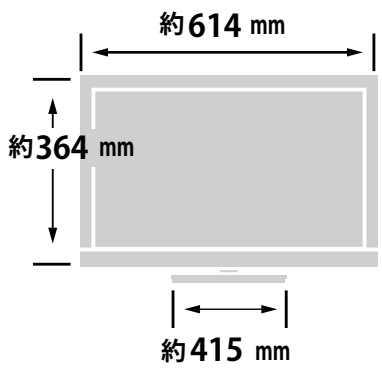

メーカー	LG	型番	27BP85UN-W
インチ	27インチ	寸法	H569×W614×D239
		重量	5.9 kg

**全体の寸法図**

**スタンドを上から見た図**

**外形寸法**

**画面有効寸法**

**横から見た図**

**ベゼル寸法**

**スリーベル角度**

**上下角度**

**ディスプレイ箱寸法図**

## 仕様表

LG 4K IPSモニタ 27型 27BP85UN-W 仕様書		
液晶パネル	種類	IPS (ノングレア)
	サイズ	27インチ
	解像度	3840×2160
	最大リフレッシュレート	60Hz
	画素ピッチ	0.1554×0.1554(mm)
	表示色	約10.7億色
	視野角(水平/垂直)	178° (水平)/178° (垂直)
	輝度	400cd/m <sup>2</sup>
	コントラスト比	1,200:1
	応答速度	5ms (GTG Faster設定時)
	色域	DCI-P3 95%(標準値)
入力端子	HDMI	2
	DisplayPort	1 (Ver 1.4)
	USB Type-C	1
出力端子	ヘッドホン端子	1 (3極)
	USB3.0	2
サウンド		5W+5W、MaxxAudio
映像	機能	フリッカーセーフ、Smart Energy Saving、AMD FreeSync™ テクノロジー、色覚調整、工場出荷時キャリブレーション、HDR10効果、ハードウェアキャリブレーション、ブルーライト低減モード、Super Resolution+、ブラックスタビライザー、DAS(Dynamic Action Sync)モード、HDR10、DisplayHDR™ 400
電源	電源入力	100~240V (50/60Hz)
	消費電力 (標準)	44W
	節電時・待機時消費電力	0.5W以下(HDMI/DisplayPort接続時)
寸法 (幅×高さ×奥行)	スタンド付き	614×459~569×239 mm
	スタンドなし	614×364×45 mm
質量	スタンド付き	5.9 kg
	スタンドなし	4.1 kg
筐体	高さ調整	110mm
	チルト	前：-5°、後：20°
	壁掛け	100×100 mm
	ピボット表示	右90°
付属品		電源ケーブル、ACアダプタ、HDMIケーブル、DisplayPortケーブル USB Type-Cケーブル、簡単セットアップガイド、台座

数量：1

HDMIケーブル(1.5m)

端子部

数量：1

DisplayPortケーブル  
(1.2m)

端子部

数量：1

USB Type-Cケーブル  
(1.5m)