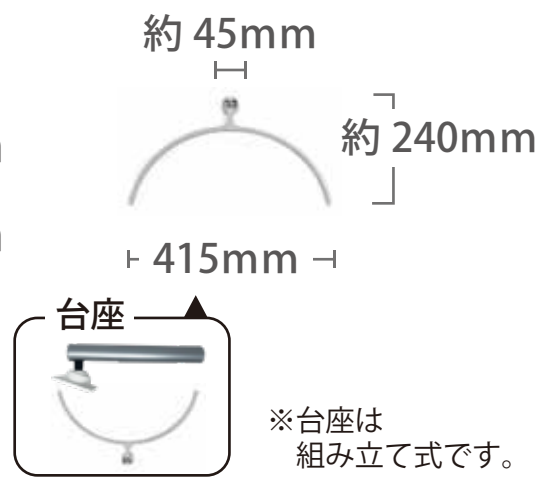

メーカー	LG	型番	27BP85UN-W
インチ	27インチ	寸法	H569×W614×D239
		重量	5.9 kg

**全体の寸法図**

**スタンドを上から見た図**

**外形寸法**

**画面有効寸法**

**横から見た図**

**ベゼル寸法**

**スリーベル角度**

**上下角度**

**ディスプレイ箱寸法図**

## 仕様表

LG 4K IPSモニタ 27型 27BP85UN-W 仕様書		
液晶パネル	種類	IPS (ノングレア)
	サイズ	27インチ
	解像度	3840×2160
	最大リフレッシュレート	60Hz
	画素ピッチ	0.1554×0.1554(mm)
	表示色	約10.7億色
	視野角(水平/垂直)	178° (水平)/178° (垂直)
	輝度	400cd/m <sup>2</sup>
	コントラスト比	1,200:1
	応答速度	5ms (GTG Faster設定時)
	色域	DCI-P3 95%(標準値)
入力端子	HDMI	2
	DisplayPort	1 (Ver 1.4)
	USB Type-C	1
出力端子	ヘッドホン端子	1 (3極)
	USB3.0	2
サウンド		5W+5W、MaxxAudio
映像	機能	フリッカーセーフ、Smart Energy Saving、AMD FreeSync™ テクノロジー、色覚調整、工場出荷時キャリブレーション、HDR10効果、ハードウェアキャリブレーション、ブルーライト低減モード、Super Resolution+、ブラックスタビライザー、DAS(Dynamic Action Sync)モード、HDR10、DisplayHDR™ 400
電源	電源入力	100~240V (50/60Hz)
	消費電力 (標準)	44W
	節電時・待機時消費電力	0.5W以下(HDMI/DisplayPort接続時)
寸法 (幅×高さ×奥行)	スタンド付き	614×459~569×239 mm
	スタンドなし	614×364×45 mm
質量	スタンド付き	5.9 kg
	スタンドなし	4.1 kg
筐体	高さ調整	110mm
	チルト	前：-5°、後：20°
	壁掛け	100×100 mm
	ピボット表示	右90°
付属品		電源ケーブル、ACアダプタ、HDMIケーブル、DisplayPortケーブル USB Type-Cケーブル、簡単セットアップガイド、台座

数量：1

HDMIケーブル(1.5m)

端子部

数量：1

DisplayPortケーブル  
(1.2m)

端子部

数量：1

USB Type-Cケーブル  
(1.5m)