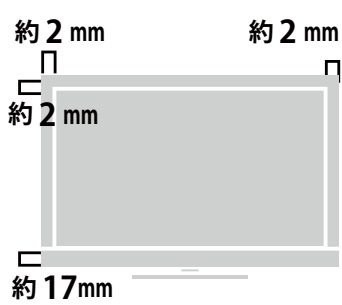

メーカー	LG	型番	27BP85UN-W
インチ	27インチ	寸法	H569×W614×D239
		重量	5.9 kg

**全体の寸法図**

**スタンドを上から見た図**

**外形寸法**

**画面有効寸法**

**横から見た図**

**ベゼル寸法**

**スリーベル角度**

**上下角度**

**ディスプレイ箱寸法図**

## 仕様表

LG 4K IPSモニタ 27型 27BP85UN-W 仕様書		
液晶パネル	種類	IPS (ノングレア)
	サイズ	27インチ
	解像度	3840×2160
	最大リフレッシュレート	60Hz
	画素ピッチ	0.1554×0.1554(mm)
	表示色	約10.7億色
	視野角(水平/垂直)	178° (水平)/178° (垂直)
	輝度	400cd/m <sup>2</sup>
	コントラスト比	1,200:1
	応答速度	5ms (GTG Faster設定時)
	色域	DCI-P3 95%(標準値)
入力端子	HDMI	2
	DisplayPort	1 (Ver 1.4)
	USB Type-C	1
出力端子	ヘッドホン端子	1 (3極)
	USB3.0	2
サウンド		5W+5W、MaxxAudio
映像	機能	フリッカーセーフ、Smart Energy Saving、AMD FreeSync™ テクノロジー、色覚調整、工場出荷時キャリブレーション、HDR10効果、ハードウェアキャリブレーション、ブルーライト低減モード、Super Resolution+、ブラックスタビライザー、DAS(Dynamic Action Sync)モード、HDR10、DisplayHDR™ 400
電源	電源入力	100~240V (50/60Hz)
	消費電力 (標準)	44W
	節電時・待機時消費電力	0.5W以下(HDMI/DisplayPort接続時)
寸法 (幅×高さ×奥行)	スタンド付き	614×459~569×239 mm
	スタンドなし	614×364×45 mm
質量	スタンド付き	5.9 kg
	スタンドなし	4.1 kg
筐体	高さ調整	110mm
	チルト	前：-5°、後：20°
	壁掛け	100×100 mm
	ピボット表示	右90°
付属品		電源ケーブル、ACアダプタ、HDMIケーブル、DisplayPortケーブル USB Type-Cケーブル、簡単セットアップガイド、台座

数量：1

HDMIケーブル(1.5m)

端子部

数量：1

DisplayPortケーブル  
(1.2m)

端子部

数量：1

USB Type-Cケーブル  
(1.5m)