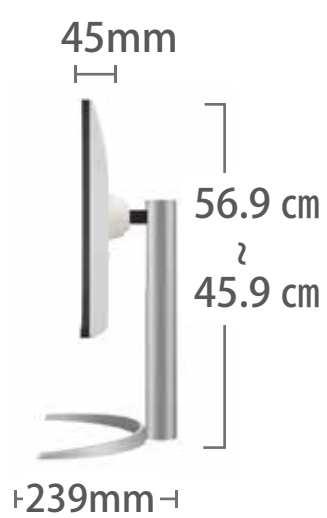

メーカー	LG	型番	27BP85UN-W
インチ	27インチ	寸法	H569×W614×D239
		重量	5.9 kg

**全体の寸法図**

**スタンドを上から見た図**

**外形寸法**

**画面有効寸法**

**横から見た図**

**ベゼル寸法**

**スリーベル角度**

**上下角度**

**ディスプレイ箱寸法図**

## 仕様表

LG 4K IPSモニタ 27型 27BP85UN-W 仕様書		
液晶パネル	種類	IPS (ノングレア)
	サイズ	27インチ
	解像度	3840×2160
	最大リフレッシュレート	60Hz
	画素ピッチ	0.1554×0.1554(mm)
	表示色	約10.7億色
	視野角(水平/垂直)	178° (水平)/178° (垂直)
	輝度	400cd/m <sup>2</sup>
	コントラスト比	1,200:1
	応答速度	5ms (GTG Faster設定時)
	色域	DCI-P3 95%(標準値)
入力端子	HDMI	2
	DisplayPort	1 (Ver 1.4)
	USB Type-C	1
出力端子	ヘッドホン端子	1 (3極)
	USB3.0	2
サウンド		5W+5W、MaxxAudio
映像	機能	フリッカーセーフ、Smart Energy Saving、AMD FreeSync™ テクノロジー、色覚調整、工場出荷時キャリブレーション、HDR10効果、ハードウェアキャリブレーション、ブルーライト低減モード、Super Resolution+、ブラックスタビライザー、DAS(Dynamic Action Sync)モード、HDR10、DisplayHDR™ 400
電源	電源入力	100~240V (50/60Hz)
	消費電力 (標準)	44W
	節電時・待機時消費電力	0.5W以下(HDMI/DisplayPort接続時)
寸法 (幅×高さ×奥行)	スタンド付き	614×459~569×239 mm
	スタンドなし	614×364×45 mm
質量	スタンド付き	5.9 kg
	スタンドなし	4.1 kg
筐体	高さ調整	110mm
	チルト	前：-5°、後：20°
	壁掛け	100×100 mm
	ピボット表示	右90°
付属品		電源ケーブル、ACアダプタ、HDMIケーブル、DisplayPortケーブル USB Type-Cケーブル、簡単セットアップガイド、台座