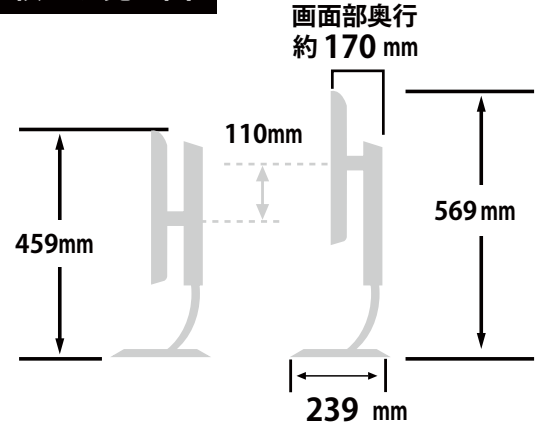

メーカー	LG	型番	27BP85UN-W
インチ	27インチ	寸法	H569×W614×D239
		重量	5.9 kg

**全体の寸法図**

**スタンドを上から見た図**

**外形寸法**

**画面有効寸法**

**横から見た図**

**ベゼル寸法**

**スリーベル角度**

**上下角度**

**ディスプレイ箱寸法図**

## 仕様表

LG 4K IPSモニタ 27型 27BP85UN-W 仕様書		
液晶パネル	種類	IPS (ノングレア)
	サイズ	27インチ
	解像度	3840×2160
	最大リフレッシュレート	60Hz
	画素ピッチ	0.1554×0.1554(mm)
	表示色	約10.7億色
	視野角(水平/垂直)	178° (水平)/178° (垂直)
	輝度	400cd/m <sup>2</sup>
	コントラスト比	1,200:1
	応答速度	5ms (GTG Faster設定時)
	色域	DCI-P3 95%(標準値)
入力端子	HDMI	2
	DisplayPort	1 (Ver 1.4)
	USB Type-C	1
出力端子	ヘッドホン端子	1 (3極)
	USB3.0	2
サウンド		5W+5W、MaxxAudio
映像	機能	フリッカーセーフ、Smart Energy Saving、AMD FreeSync™ テクノロジー、色覚調整、工場出荷時キャリブレーション、HDR10効果、ハードウェアキャリブレーション、ブルーライト低減モード、Super Resolution+、ブラックスタビライザー、DAS(Dynamic Action Sync)モード、HDR10、DisplayHDR™ 400
電源	電源入力	100~240V (50/60Hz)
	消費電力 (標準)	44W
	節電時・待機時消費電力	0.5W以下(HDMI/DisplayPort接続時)
寸法 (幅×高さ×奥行)	スタンド付き	614×459~569×239 mm
	スタンドなし	614×364×45 mm
質量	スタンド付き	5.9 kg
	スタンドなし	4.1 kg
筐体	高さ調整	110mm
	チルト	前：-5°、後：20°
	壁掛け	100×100 mm
	ピボット表示	右90°
付属品		電源ケーブル、ACアダプタ、HDMIケーブル、DisplayPortケーブル USB Type-Cケーブル、簡単セットアップガイド、台座

数量：1

HDMIケーブル(1.5m)

端子部

数量：1

DisplayPortケーブル  
(1.2m)

端子部

数量：1

USB Type-Cケーブル  
(1.5m)