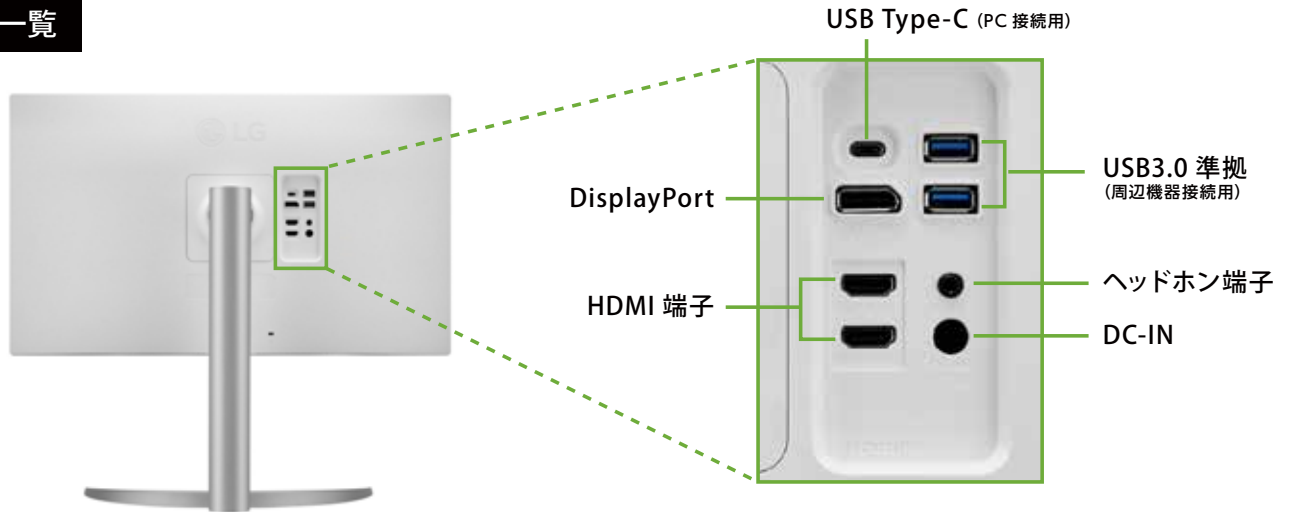

メーカー	LG	型番	27BP85UN-W
インチ	27インチ	寸法	H569×W614×D239
		重量	5.9 kg

**全体の寸法図**

**スタンドを上から見た図**

**外形寸法**

**画面有効寸法**

**横から見た図**

**ベゼル寸法**

**スリーベル角度**

## 仕様表

LG 4K IPSモニタ 27型 27BP85UN-W 仕様書		
液晶パネル	種類	IPS (ノングレア)
	サイズ	27インチ
	解像度	3840×2160
	最大リフレッシュレート	60Hz
	画素ピッチ	0.1554×0.1554(mm)
	表示色	約10.7億色
	視野角(水平/垂直)	178° (水平)/178° (垂直)
	輝度	400cd/m <sup>2</sup>
	コントラスト比	1,200:1
	応答速度	5ms (GTG Faster設定時)
	色域	DCI-P3 95%(標準値)
入力端子	HDMI	2
	DisplayPort	1 (Ver 1.4)
	USB Type-C	1
出力端子	ヘッドホン端子	1 (3極)
	USB3.0	2
サウンド		5W+5W、MaxxAudio
映像	機能	フリッカーセーフ、Smart Energy Saving、AMD FreeSync™ テクノロジー、色覚調整、工場出荷時キャリブレーション、HDR10効果、ハードウェアキャリブレーション、ブルーライト低減モード、Super Resolution+、ブラックスタビライザー、DAS(Dynamic Action Sync)モード、HDR10、DisplayHDR™ 400
電源	電源入力	100~240V (50/60Hz)
	消費電力 (標準)	44W
	節電時・待機時消費電力	0.5W以下(HDMI/DisplayPort接続時)
寸法 (幅×高さ×奥行)	スタンド付き	614×459~569×239 mm
	スタンドなし	614×364×45 mm
質量	スタンド付き	5.9 kg
	スタンドなし	4.1 kg
筐体	高さ調整	110mm
	チルト	前：-5°、後：20°
	壁掛け	100×100 mm
	ピボット表示	右90°
付属品		電源ケーブル、ACアダプタ、HDMIケーブル、DisplayPortケーブル USB Type-Cケーブル、簡単セットアップガイド、台座