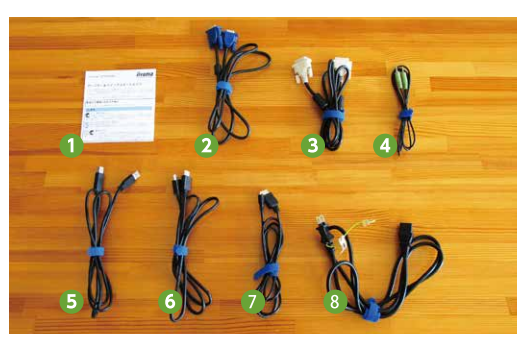

メーカー	イイヤマ	型番	T2735MSC
インチ	27インチ	寸法	H756×W1241×D298
		重量	8.3 kg

全体の寸法図

外形寸法

画面有効寸法

背面寸法

ベゼル寸法

チルト角度調整

横から見た図

ディスプレイ箱寸法図

付属品の一覧

- 1 取扱説明書
- 2 D-SUB ケーブル
- 3 DVI-D 信号ケーブル
- 4 オーディオケーブル
- 5 USB ケーブル
- 6 HDMI ケーブル
- 7 MHL ケーブル
- 8 電源ケーブル

端子の一覧

仕様表

iiyama 27型タッチパネルモニター ProLite T2735MSC-B1仕様表			
タッチパネル	方式	投影型静電容量タッチ方式	
	表面処理	なし(透過率87%) 硬度7H 2mm	
	通信方法	USB	
液晶パネル	LCDパネル種類	AMVA+	
	サイズ	対角:68.6cm(27型) 16:9	
	最大表示範囲	水平:597.6mm×垂直:336.2mm	
	画素ピッチ	0.311x0.311mm	
	視野角	左右各89°、上下各89°(標準)	
	応答速度	12ms(標準)、5ms(GtoG)	
	輝度	260cd/m2	
	コントラスト比 最大表示色	3000:1(標準) 5000000:1(ACR機能時※4) 16,777,216色	
アナログ走査周波数		水平:24~80kHz 垂直:55~75Hz	
デジタル走査周波数		水平:30~80kHz 垂直:55~75Hz	
表示可能解像度		1920×1080(最大) 2.1MegaPixels	
信号入力コネクタ	アナログ	D-SUB ミニ15ピンコネクタ	
	デジタル	DVI-D 24ピンコネクタ(HDCP機能付)/HDMIコネクタ	
プラグ&プレイ機能		VESA DDC2B™対応	
入力信号	同期	セパレート同期:TTL, 正極性/負極性	
	映像	アナログ	0.7Vp-p(標準), 75Ω, 正極性
		デジタル	DVI(Rev.1.0)準拠、HDMI(MHL対応)
	入力音声信号 音声入力コネクタ		1.0Vrms(最大) φ3.5ステレオミニジャック
ヘッドホン端子		対応	
USB		USB3.0 1Up stream:シリーズB/2Down stream:シリーズA	
昇降スタンド&スィーベル		-	
入力電源		AC100~240V / 50/60Hz	
消費電力	標準	36W(最大72W)	
	パワーマネージメントモード時	0.5W(最大)	
スピーカー		2W×2	
外形寸法(幅×高×奥行mm)		672.5(幅)×419.0(高)×50.0(奥)mm	
重量 kg(スピーカー、スタンド含む)		8.3kg(スタンドは取り外し不可)	
角度調節範囲		上方向15~70°	
セキュリティー フリーマウント		盗難防止用金具取り付け孔 100mm×100mm(VESA規格対応)	
環境条件		動作時:温度5~35°C 湿度20~80%(結露なきこと) 保管時:温度-20~60°C 湿度10~90%(結露なきこと)	
適合規格		CE、TUV-Bauart、VCCI-B、PSE	
付属品	信号ケーブル	HDMIケーブル(1.5m)/D-SUBミニ15ピンケーブル(1.5m)/ DVI-Dケーブル(1.5m)/USBケーブル(1.5m)/MHLケーブル(1.5m)/ オーディオケーブル(1.5m)/電源コード(1.8m)	
	その他	セーフティー&クイックスタートガイド	