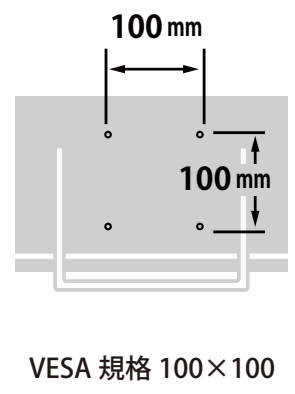

メーカー	イイヤマ	型番	T2735MSC
インチ	27インチ	寸法	H756×W1241×D298
		重量	8.3 kg

全体の寸法図

外形寸法

画面有効寸法

背面寸法

ベゼル寸法

チルト角度調整

横から見た図

ディスプレイ箱寸法図

付属品の一覧

- 1 取扱説明書
- 2 D-SUB ケーブル
- 3 DVI-D 信号ケーブル
- 4 オーディオケーブル
- 5 USB ケーブル
- 6 HDMI ケーブル
- 7 MHL ケーブル
- 8 電源ケーブル

端子の一覧

仕様表

iiyama 27型タッチパネルモニター ProLite T2735MSC-B1仕様表			
タッチパネル	方式	投影型静電容量タッチ方式	
	表面処理	なし(透過率87%) 硬度7H 2mm	
	通信方法	USB	
液晶パネル	LCDパネル種類	AMVA+	
	サイズ	対角:68.6cm(27型) 16:9	
	最大表示範囲	水平:597.6mm×垂直:336.2mm	
	画素ピッチ	0.311x0.311mm	
	視野角	左右各89°、上下各89°(標準)	
	応答速度	12ms(標準)、5ms(GtoG)	
	輝度	260cd/m2	
	コントラスト比 最大表示色	3000:1(標準) 5000000:1(ACR機能時※4) 16,777,216色	
アナログ走査周波数		水平:24~80kHz 垂直:55~75Hz	
デジタル走査周波数		水平:30~80kHz 垂直:55~75Hz	
表示可能解像度		1920×1080(最大) 2.1MegaPixels	
信号入力コネクタ	アナログ	D-SUB ミニ15ピンコネクタ	
	デジタル	DVI-D 24ピンコネクタ(HDCP機能付)/HDMIコネクタ	
プラグ&プレイ機能		VESA DDC2B™対応	
入力信号	同期	セパレート同期:TTL, 正極性/負極性	
	映像	アナログ	0.7Vp-p(標準), 75Ω, 正極性
		デジタル	DVI(Rev.1.0)準拠、HDMI(MHL対応)
	入力音声信号 音声入力コネクタ		1.0Vrms(最大) φ3.5ステレオミニジャック
ヘッドホン端子		対応	
USB		USB3.0 1Up stream:シリーズB/2Down stream:シリーズA	
昇降スタンド&スィーベル		-	
入力電源		AC100~240V / 50/60Hz	
消費電力	標準	36W(最大72W)	
	パワーマネージメントモード時	0.5W(最大)	
スピーカー		2W×2	
外形寸法(幅×高×奥行mm)		672.5(幅)×419.0(高)×50.0(奥)mm	
重量 kg(スピーカー、スタンド含む)		8.3kg(スタンドは取り外し不可)	
角度調節範囲		上方向15~70°	
セキュリティー フリーマウント		盗難防止用金具取り付け孔 100mm×100mm(VESA規格対応)	
環境条件		動作時:温度5~35°C 湿度20~80%(結露なきこと) 保管時:温度-20~60°C 湿度10~90%(結露なきこと)	
適合規格		CE、TUV-Bauart、VCCI-B、PSE	
付属品	信号ケーブル	HDMIケーブル(1.5m)/D-SUBミニ15ピンケーブル(1.5m)/ DVI-Dケーブル(1.5m)/USBケーブル(1.5m)/MHLケーブル(1.5m)/ オーディオケーブル(1.5m)/電源コード(1.8m)	
	その他	セーフティー&クイックスタートガイド	