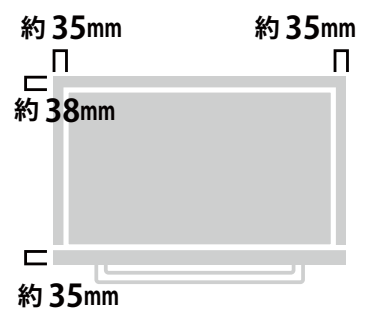

メーカー	イイヤマ	型番	T2735MSC
インチ	27インチ	寸法	H756×W1241×D298
		重量	8.3 kg

全体の寸法図

外形寸法

画面有効寸法

背面寸法

ベゼル寸法

チルト角度調整

横から見た図

ディスプレイ箱寸法図

付属品の一覧

- 1 取扱説明書
- 2 D-SUB ケーブル
- 3 DVI-D 信号ケーブル
- 4 オーディオケーブル
- 5 USB ケーブル
- 6 HDMI ケーブル
- 7 MHL ケーブル
- 8 電源ケーブル

端子の一覧

仕様表

iiyama 27型タッチパネルモニター ProLite T2735MSC-B1仕様表			
タッチパネル	方式	投影型静電容量タッチ方式	
	表面処理	なし(透過率87%) 硬度7H 2mm	
	通信方法	USB	
液晶パネル	LCDパネル種類	AMVA+	
	サイズ	対角:68.6cm(27型) 16:9	
	最大表示範囲	水平:597.6mm×垂直:336.2mm	
	画素ピッチ	0.311x0.311mm	
	視野角	左右各89°、上下各89°(標準)	
	応答速度	12ms(標準)、5ms(GtoG)	
	輝度	260cd/m2	
	コントラスト比 最大表示色	3000:1(標準) 5000000:1(ACR機能時※4) 16,777,216色	
アナログ走査周波数		水平:24~80kHz 垂直:55~75Hz	
デジタル走査周波数		水平:30~80kHz 垂直:55~75Hz	
表示可能解像度		1920×1080(最大) 2.1MegaPixels	
信号入力コネクタ	アナログ	D-SUB ミニ15ピンコネクタ	
	デジタル	DVI-D 24ピンコネクタ(HDCP機能付)/HDMIコネクタ	
プラグ&プレイ機能		VESA DDC2B™対応	
入力信号	同期	セパレート同期:TTL, 正極性/負極性	
	映像	アナログ	0.7Vp-p(標準), 75Ω, 正極性
		デジタル	DVI(Rev.1.0)準拠、HDMI(MHL対応)
	入力音声信号 音声入力コネクタ		1.0Vrms(最大) φ3.5ステレオミニジャック
ヘッドホン端子		対応	
USB		USB3.0 1Up stream:シリーズB/2Down stream:シリーズA	
昇降スタンド&スィーベル		-	
入力電源		AC100~240V / 50/60Hz	
消費電力	標準	36W(最大72W)	
	パワーマネージメントモード時	0.5W(最大)	
スピーカー		2W×2	
外形寸法(幅×高×奥行mm)		672.5(幅)×419.0(高)×50.0(奥)mm	
重量 kg(スピーカー、スタンド含む)		8.3kg(スタンドは取り外し不可)	
角度調節範囲		上方向15~70°	
セキュリティー フリーマウント		盗難防止用金具取り付け孔 100mm×100mm(VESA規格対応)	
環境条件		動作時:温度5~35°C 湿度20~80%(結露なきこと) 保管時:温度-20~60°C 湿度10~90%(結露なきこと)	
適合規格		CE、TUV-Bauart、VCCI-B、PSE	
付属品	信号ケーブル	HDMIケーブル(1.5m)/D-SUBミニ15ピンケーブル(1.5m)/ DVI-Dケーブル(1.5m)/USBケーブル(1.5m)/MHLケーブル(1.5m)/ オーディオケーブル(1.5m)/電源コード(1.8m)	
	その他	セーフティー&クイックスタートガイド	