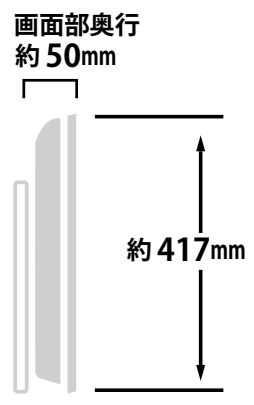

メーカー	イイヤマ	型番	T2735MSC
インチ	27インチ	寸法	H756×W1241×D298
		重量	8.3 kg

全体の寸法図

外形寸法

画面有効寸法

背面寸法

ベゼル寸法

チルト角度調整

横から見た図

ディスプレイ箱寸法図

付属品の一覧

- 1 取扱説明書
- 2 D-SUB ケーブル
- 3 DVI-D 信号ケーブル
- 4 オーディオケーブル
- 5 USB ケーブル
- 6 HDMI ケーブル
- 7 MHL ケーブル
- 8 電源ケーブル

端子の一覧

仕様表

iiyama 27型タッチパネルモニター ProLite T2735MSC-B1仕様表			
タッチパネル	方式	投影型静電容量タッチ方式	
	表面処理	なし(透過率87%) 硬度7H 2mm	
	通信方法	USB	
液晶パネル	LCDパネル種類	AMVA+	
	サイズ	対角:68.6cm(27型) 16:9	
	最大表示範囲	水平:597.6mm×垂直:336.2mm	
	画素ピッチ	0.311x0.311mm	
	視野角	左右各89°、上下各89°(標準)	
	応答速度	12ms(標準)、5ms(GtoG)	
	輝度	260cd/m2	
	コントラスト比 最大表示色	3000:1(標準) 5000000:1(ACR機能時※4) 16,777,216色	
アナログ走査周波数		水平:24~80kHz 垂直:55~75Hz	
デジタル走査周波数		水平:30~80kHz 垂直:55~75Hz	
表示可能解像度		1920×1080(最大) 2.1MegaPixels	
信号入力コネクタ	アナログ	D-SUB ミニ15ピンコネクタ	
	デジタル	DVI-D 24ピンコネクタ(HDCP機能付)/HDMIコネクタ	
プラグ&プレイ機能		VESA DDC2B™対応	
入力信号	同期	セパレート同期:TTL, 正極性/負極性	
	映像	アナログ	0.7Vp-p(標準), 75Ω, 正極性
		デジタル	DVI(Rev.1.0)準拠、HDMI(MHL対応)
	入力音声信号 音声入力コネクタ		1.0Vrms(最大) φ3.5ステレオミニジャック
ヘッドホン端子		対応	
USB		USB3.0 1Up stream:シリーズB/2Down stream:シリーズA	
昇降スタンド&スィーベル		-	
入力電源		AC100~240V / 50/60Hz	
消費電力	標準	36W(最大72W)	
	パワーマネージメントモード時	0.5W(最大)	
スピーカー		2W×2	
外形寸法(幅×高×奥行mm)		672.5(幅)×419.0(高)×50.0(奥)mm	
重量 kg(スピーカー、スタンド含む)		8.3kg(スタンドは取り外し不可)	
角度調節範囲		上方向15~70°	
セキュリティー フリーマウント		盗難防止用金具取り付け孔 100mm×100mm(VESA規格対応)	
環境条件		動作時:温度5~35°C 湿度20~80%(結露なきこと) 保管時:温度-20~60°C 湿度10~90%(結露なきこと)	
適合規格		CE、TUV-Bauart、VCCI-B、PSE	
付属品	信号ケーブル	HDMIケーブル(1.5m)/D-SUBミニ15ピンケーブル(1.5m)/ DVI-Dケーブル(1.5m)/USBケーブル(1.5m)/MHLケーブル(1.5m)/ オーディオケーブル(1.5m)/電源コード(1.8m)	
	その他	セーフティー&クイックスタートガイド	