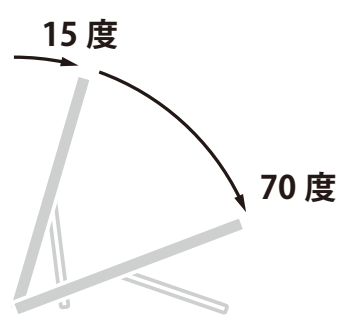

メーカー	イイヤマ	型番	T2735MSC
インチ	27インチ	寸法	H756×W1241×D298
		重量	8.3 kg

全体の寸法図

外形寸法

画面有効寸法

背面寸法

ベゼル寸法

チルト角度調整

横から見た図

ディスプレイ箱寸法図

付属品の一覧

- 1 取扱説明書
- 2 D-SUB ケーブル
- 3 DVI-D 信号ケーブル
- 4 オーディオケーブル
- 5 USB ケーブル
- 6 HDMI ケーブル
- 7 MHL ケーブル
- 8 電源ケーブル

端子の一覧

仕様表

iiyama 27型タッチパネルモニター ProLite T2735MSC-B1仕様表			
タッチパネル	方式	投影型静電容量タッチ方式	
	表面処理	なし(透過率87%) 硬度7H 2mm	
	通信方法	USB	
液晶パネル	LCDパネル種類	AMVA+	
	サイズ	対角:68.6cm(27型) 16:9	
	最大表示範囲	水平:597.6mm×垂直:336.2mm	
	画素ピッチ	0.311x0.311mm	
	視野角	左右各89°、上下各89°(標準)	
	応答速度	12ms(標準)、5ms(GtoG)	
	輝度	260cd/m2	
	コントラスト比 最大表示色	3000:1(標準) 5000000:1(ACR機能時※4) 16,777,216色	
アナログ走査周波数		水平:24~80kHz 垂直:55~75Hz	
デジタル走査周波数		水平:30~80kHz 垂直:55~75Hz	
表示可能解像度		1920×1080(最大) 2.1MegaPixels	
信号入力コネクタ	アナログ	D-SUB ミニ15ピンコネクタ	
	デジタル	DVI-D 24ピンコネクタ(HDCP機能付)/HDMIコネクタ	
プラグ&プレイ機能		VESA DDC2B™対応	
入力信号	同期	セパレート同期:TTL, 正極性/負極性	
	映像	アナログ	0.7Vp-p(標準), 75Ω, 正極性
		デジタル	DVI(Rev.1.0)準拠、HDMI(MHL対応)
	入力音声信号 音声入力コネクタ		1.0Vrms(最大) φ3.5ステレオミニジャック
ヘッドホン端子		対応	
USB		USB3.0 1Up stream:シリーズB/2Down stream:シリーズA	
昇降スタンド&スィーベル		-	
入力電源		AC100~240V / 50/60Hz	
消費電力	標準	36W(最大72W)	
	パワーマネージメントモード時	0.5W(最大)	
スピーカー		2W×2	
外形寸法(幅×高×奥行mm)		672.5(幅)×419.0(高)×50.0(奥)mm	
重量 kg(スピーカー、スタンド含む)		8.3kg(スタンドは取り外し不可)	
角度調節範囲		上方向15~70°	
セキュリティー フリーマウント		盗難防止用金具取り付け孔 100mm×100mm(VESA規格対応)	
環境条件		動作時:温度5~35°C 湿度20~80%(結露なきこと) 保管時:温度-20~60°C 湿度10~90%(結露なきこと)	
適合規格		CE、TUV-Bauart、VCCI-B、PSE	
付属品	信号ケーブル	HDMIケーブル(1.5m)/D-SUBミニ15ピンケーブル(1.5m)/ DVI-Dケーブル(1.5m)/USBケーブル(1.5m)/MHLケーブル(1.5m)/ オーディオケーブル(1.5m)/電源コード(1.8m)	
	その他	セーフティー&クイックスタートガイド	