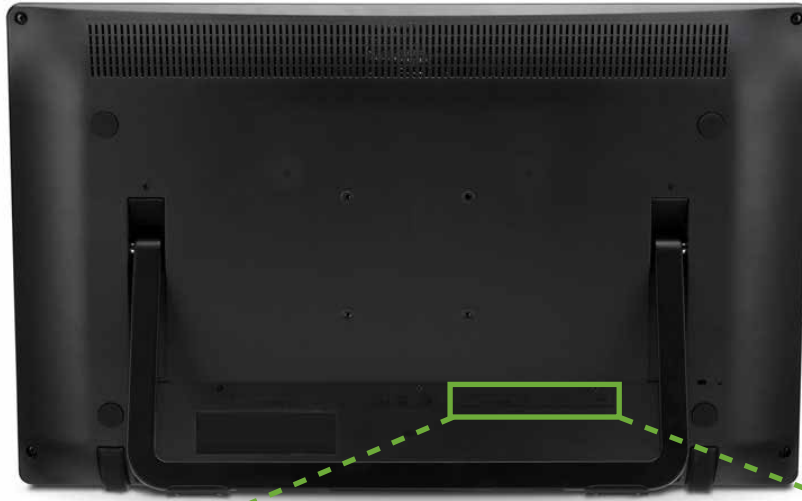

メーカー	イイヤマ	型番	T2735MSC
インチ	27インチ	寸法	H756×W1241×D298
		重量	8.3 kg

全体の寸法図

外形寸法

画面有効寸法

背面寸法

ベゼル寸法

チルト角度調整

横から見た図

ディスプレイ箱寸法図

付属品の一覧

- 1 取扱説明書
- 2 D-SUB ケーブル
- 3 DVI-D 信号ケーブル
- 4 オーディオケーブル
- 5 USB ケーブル
- 6 HDMI ケーブル
- 7 MHL ケーブル
- 8 電源ケーブル

端子の一覧

仕様表

iiyama 27型タッチパネルモニター ProLite T2735MSC-B1仕様表			
タッチパネル	方式	投影型静電容量タッチ方式	
	表面処理	なし(透過率87%) 硬度7H 2mm	
	通信方法	USB	
液晶パネル	LCDパネル種類	AMVA+	
	サイズ	対角:68.6cm(27型) 16:9	
	最大表示範囲	水平:597.6mm×垂直:336.2mm	
	画素ピッチ	0.311x0.311mm	
	視野角	左右各89°、上下各89°(標準)	
	応答速度	12ms(標準)、5ms(GtoG)	
	輝度	260cd/m2	
	コントラスト比 最大表示色	3000:1(標準) 5000000:1(ACR機能時※4) 16,777,216色	
アナログ走査周波数		水平:24~80kHz 垂直:55~75Hz	
デジタル走査周波数		水平:30~80kHz 垂直:55~75Hz	
表示可能解像度		1920×1080(最大) 2.1MegaPixels	
信号入力コネクタ	アナログ	D-SUB ミニ15ピンコネクタ	
	デジタル	DVI-D 24ピンコネクタ(HDCP機能付)/HDMIコネクタ	
プラグ&プレイ機能		VESA DDC2B™対応	
入力信号	同期	セパレート同期:TTL, 正極性/負極性	
	映像	アナログ	0.7Vp-p(標準), 75Ω, 正極性
		デジタル	DVI(Rev.1.0)準拠、HDMI(MHL対応)
	入力音声信号 音声入力コネクタ		1.0Vrms(最大) φ3.5ステレオミニジャック
ヘッドホン端子		対応	
USB		USB3.0 1Up stream:シリーズB/2Down stream:シリーズA	
昇降スタンド&スィーベル		-	
入力電源		AC100~240V / 50/60Hz	
消費電力	標準	36W(最大72W)	
	パワーマネージメントモード時	0.5W(最大)	
スピーカー		2W×2	
外形寸法(幅×高×奥行mm)		672.5(幅)×419.0(高)×50.0(奥)mm	
重量 kg(スピーカー、スタンド含む)		8.3kg(スタンドは取り外し不可)	
角度調節範囲		上方向15~70°	
セキュリティー フリーマウント		盗難防止用金具取り付け孔 100mm×100mm(VESA規格対応)	
環境条件		動作時:温度5~35°C 湿度20~80%(結露なきこと) 保管時:温度-20~60°C 湿度10~90%(結露なきこと)	
適合規格		CE、TUV-Bauart、VCCI-B、PSE	
付属品	信号ケーブル	HDMIケーブル(1.5m)/D-SUBミニ15ピンケーブル(1.5m)/ DVI-Dケーブル(1.5m)/USBケーブル(1.5m)/MHLケーブル(1.5m)/ オーディオケーブル(1.5m)/電源コード(1.8m)	
	その他	セーフティー&クイックスタートガイド	