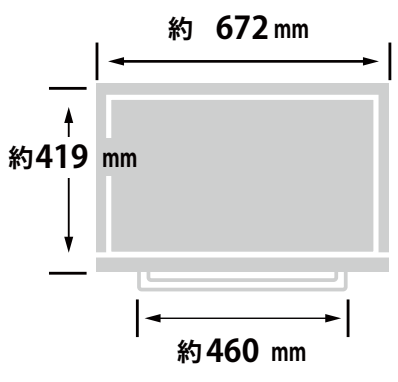

メーカー	イイヤマ	型番	T2735MSC
インチ	27インチ	寸法	H756×W1241×D298
		重量	8.3 kg

全体の寸法図

外形寸法

画面有効寸法

背面寸法

ベゼル寸法

チルト角度調整

横から見た図

ディスプレイ箱寸法図

付属品の一覧

- 1 取扱説明書
- 2 D-SUB ケーブル
- 3 DVI-D 信号ケーブル
- 4 オーディオケーブル
- 5 USB ケーブル
- 6 HDMI ケーブル
- 7 MHL ケーブル
- 8 電源ケーブル

端子の一覧

仕様表

iiyama 27型タッチパネルモニター ProLite T2735MSC-B1仕様表			
タッチパネル	方式	投影型静電容量タッチ方式	
	表面処理	なし(透過率87%) 硬度7H 2mm	
	通信方法	USB	
液晶パネル	LCDパネル種類	AMVA+	
	サイズ	対角:68.6cm(27型) 16:9	
	最大表示範囲	水平:597.6mm×垂直:336.2mm	
	画素ピッチ	0.311x0.311mm	
	視野角	左右各89°、上下各89°(標準)	
	応答速度	12ms(標準)、5ms(GtoG)	
	輝度	260cd/m2	
	コントラスト比 最大表示色	3000:1(標準) 5000000:1(ACR機能時※4) 16,777,216色	
アナログ走査周波数		水平:24~80kHz 垂直:55~75Hz	
デジタル走査周波数		水平:30~80kHz 垂直:55~75Hz	
表示可能解像度		1920×1080(最大) 2.1MegaPixels	
信号入力コネクタ	アナログ	D-SUB ミニ15ピンコネクタ	
	デジタル	DVI-D 24ピンコネクタ(HDCP機能付)/HDMIコネクタ	
プラグ&プレイ機能		VESA DDC2B™対応	
入力信号	同期	セパレート同期:TTL, 正極性/負極性	
	映像	アナログ	0.7Vp-p(標準), 75Ω, 正極性
		デジタル	DVI(Rev.1.0)準拠、HDMI(MHL対応)
	入力音声信号 音声入力コネクタ		1.0Vrms(最大) φ3.5ステレオミニジャック
ヘッドホン端子		対応	
USB		USB3.0 1Up stream:シリーズB/2Down stream:シリーズA	
昇降スタンド&スィーベル		-	
入力電源		AC100~240V / 50/60Hz	
消費電力	標準	36W(最大72W)	
	パワーマネージメントモード時	0.5W(最大)	
スピーカー		2W×2	
外形寸法(幅×高×奥行mm)		672.5(幅)×419.0(高)×50.0(奥)mm	
重量 kg(スピーカー、スタンド含む)		8.3kg(スタンドは取り外し不可)	
角度調節範囲		上方向15~70°	
セキュリティー フリーマウント		盗難防止用金具取り付け孔 100mm×100mm(VESA規格対応)	
環境条件		動作時:温度5~35°C 湿度20~80%(結露なきこと) 保管時:温度-20~60°C 湿度10~90%(結露なきこと)	
適合規格		CE、TUV-Bauart、VCCI-B、PSE	
付属品	信号ケーブル	HDMIケーブル(1.5m)/D-SUBミニ15ピンケーブル(1.5m)/ DVI-Dケーブル(1.5m)/USBケーブル(1.5m)/MHLケーブル(1.5m)/ オーディオケーブル(1.5m)/電源コード(1.8m)	
	その他	セーフティー&クイックスタートガイド	