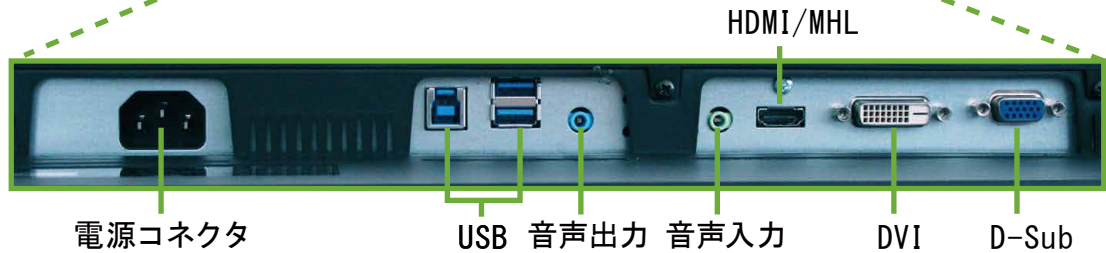

ディスプレイ箱寸法図

付属品の一覧

- 1 取扱説明書
- 2 D-SUB ケーブル
- 3 DVI-D 信号ケーブル
- 4 オーディオケーブル
- 5 USB ケーブル
- 6 HDMI ケーブル
- 7 MHL ケーブル
- 8 電源ケーブル

端子の一覧

仕様表

iiyama 27型タッチパネルモニター ProLite T2735MSC-B1仕様表			
タッチパネル	方式	投影型静電容量タッチ方式	
	表面処理	なし(透過率87%) 硬度7H 2mm	
	通信方法	USB	
液晶パネル	LCDパネル種類	AMVA+	
	サイズ	対角:68.6cm(27型) 16:9	
	最大表示範囲	水平:597.6mm×垂直:336.2mm	
	画素ピッチ	0.311x0.311mm	
	視野角	左右各89°、上下各89°(標準)	
	応答速度	12ms(標準)、5ms(GtoG)	
	輝度	260cd/m2	
	コントラスト比 最大表示色	3000:1(標準) 5000000:1(ACR機能時※4) 16,777,216色	
アナログ走査周波数		水平:24~80kHz 垂直:55~75Hz	
デジタル走査周波数		水平:30~80kHz 垂直:55~75Hz	
表示可能解像度		1920×1080(最大) 2.1MegaPixels	
信号入力コネクタ	アナログ	D-SUB ミニ15ピンコネクタ	
	デジタル	DVI-D 24ピンコネクタ(HDCP機能付)/HDMIコネクタ	
プラグ&プレイ機能		VESA DDC2B™対応	
入力信号	同期	セパレート同期:TTL, 正極性/負極性	
	映像	アナログ	0.7Vp-p(標準), 75Ω, 正極性
		デジタル	DVI(Rev.1.0)準拠、HDMI(MHL対応)
	入力音声信号 音声入力コネクタ		1.0Vrms(最大) φ3.5ステレオミニジャック
ヘッドホン端子		対応	
USB		USB3.0 1Up stream:シリーズB/2Down stream:シリーズA	
昇降スタンド&スィーベル		-	
入力電源		AC100~240V / 50/60Hz	
消費電力	標準	36W(最大72W)	
	パワーマネージメントモード時	0.5W(最大)	
スピーカー		2W×2	
外形寸法(幅×高×奥行mm)		672.5(幅)×419.0(高)×50.0(奥)mm	
重量 kg(スピーカー、スタンド含む)		8.3kg(スタンドは取り外し不可)	
角度調節範囲		上方向15~70°	
セキュリティー フリーマウント		盗難防止用金具取り付け孔 100mm×100mm(VESA規格対応)	
環境条件		動作時:温度5~35°C 湿度20~80%(結露なきこと) 保管時:温度-20~60°C 湿度10~90%(結露なきこと)	
適合規格		CE、TUV-Bauart、VCCI-B、PSE	
付属品	信号ケーブル	HDMIケーブル(1.5m)/D-SUBミニ15ピンケーブル(1.5m)/ DVI-Dケーブル(1.5m)/USBケーブル(1.5m)/MHLケーブル(1.5m)/ オーディオケーブル(1.5m)/電源コード(1.8m)	
	その他	セーフティー&クイックスタートガイド	