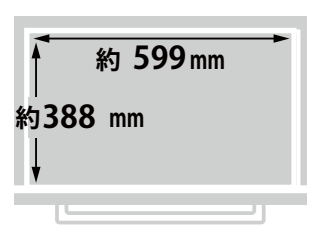

メーカー	イイヤマ	型番	T2735MSC
インチ	27インチ	寸法	H756×W1241×D298
		重量	8.3 kg

全体の寸法図

外形寸法

画面有効寸法

背面寸法

ベゼル寸法

チルト角度調整

横から見た図

ディスプレイ箱寸法図

付属品の一覧

- 1 取扱説明書
- 2 D-SUB ケーブル
- 3 DVI-D 信号ケーブル
- 4 オーディオケーブル
- 5 USB ケーブル
- 6 HDMI ケーブル
- 7 MHL ケーブル
- 8 電源ケーブル

端子の一覧

仕様表

iiyama 27型タッチパネルモニター ProLite T2735MSC-B1仕様表			
タッチパネル	方式	投影型静電容量タッチ方式	
	表面処理	なし(透過率87%) 硬度7H 2mm	
	通信方法	USB	
液晶パネル	LCDパネル種類	AMVA+	
	サイズ	対角:68.6cm(27型) 16:9	
	最大表示範囲	水平:597.6mm×垂直:336.2mm	
	画素ピッチ	0.311x0.311mm	
	視野角	左右各89°、上下各89°(標準)	
	応答速度	12ms(標準)、5ms(GtoG)	
	輝度	260cd/m2	
	コントラスト比 最大表示色	3000:1(標準) 5000000:1(ACR機能時※4) 16,777,216色	
アナログ走査周波数		水平:24~80kHz 垂直:55~75Hz	
デジタル走査周波数		水平:30~80kHz 垂直:55~75Hz	
表示可能解像度		1920×1080(最大) 2.1MegaPixels	
信号入力コネクタ	アナログ	D-SUB ミニ15ピンコネクタ	
	デジタル	DVI-D 24ピンコネクタ(HDCP機能付)/HDMIコネクタ	
プラグ&プレイ機能		VESA DDC2B™対応	
入力信号	同期	セパレート同期:TTL, 正極性/負極性	
	映像	アナログ	0.7Vp-p(標準), 75Ω, 正極性
		デジタル	DVI(Rev.1.0)準拠、HDMI(MHL対応)
	入力音声信号 音声入力コネクタ		1.0Vrms(最大) φ3.5ステレオミニジャック
ヘッドホン端子		対応	
USB		USB3.0 1Up stream:シリーズB/2Down stream:シリーズA	
昇降スタンド&スィーベル		-	
入力電源		AC100~240V / 50/60Hz	
消費電力	標準	36W(最大72W)	
	パワーマネージメントモード時	0.5W(最大)	
スピーカー		2W×2	
外形寸法(幅×高×奥行mm)		672.5(幅)×419.0(高)×50.0(奥)mm	
重量 kg(スピーカー、スタンド含む)		8.3kg(スタンドは取り外し不可)	
角度調節範囲		上方向15~70°	
セキュリティー フリーマウント		盗難防止用金具取り付け孔 100mm×100mm(VESA規格対応)	
環境条件		動作時:温度5~35°C 湿度20~80%(結露なきこと) 保管時:温度-20~60°C 湿度10~90%(結露なきこと)	
適合規格		CE、TUV-Bauart、VCCI-B、PSE	
付属品	信号ケーブル	HDMIケーブル(1.5m)/D-SUBミニ15ピンケーブル(1.5m)/ DVI-Dケーブル(1.5m)/USBケーブル(1.5m)/MHLケーブル(1.5m)/ オーディオケーブル(1.5m)/電源コード(1.8m)	
	その他	セーフティー&クイックスタートガイド	