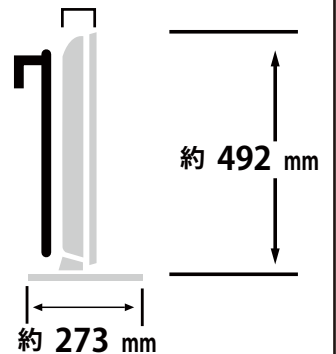

メーカー	三菱	型番	LCD-32LB5		
インチ	32インチ	寸法	H49.2×W75.6×D27.3 cm	重量	スタンドなし/あり 6.27 / 9.01kg

全体の寸法図

外形寸法

画面有効寸法

背面フック寸法

背面寸法

VESA規格100×100

ベゼル寸法

スイーベル角度

左右 30 度

横から見た図

画面部奥行
約 65 mm (最薄部: 約 24.2 mm)

ディスプレイ箱寸法図

端子の一覧

仕様表

三菱 液晶モニター 32型 LCD-32LB5仕様表

画面サイズ	32V	
表示画素数(パネルの種類)	ワイドXGA(水平1366x垂直768)	
アスペクト比	16:09	
地上/BS/110度CSデジ丸(チューナー)	○×1	
地上アナログ(チューナー)	○×1	
HDMI入力端子(前面・側面端子)	1+1(側面)(1080p対応)(音声はPCMのみ対応)	
※ARC対応(モニター出力)	○(HDMI入力1のみ)	
HDMI出力端子	-	
D端子(種類/個数)	D4/1(音声はビデオ入力と兼用)	
S映像入力(前面/側面端子)	-	
ビデオ入力(前面/側面端子)	1(背面、音声はD端子入力と兼用)	
デジ丸光音声出力端子	1	
音声出力端子	-	
ヘッドホン端子	1	
PC端子(ミニD-sub15ピン、ステレオミニジャック)	1(映像、音声:側面)	
LAN(100BASE-TX10BASE-T)	1	
i-Link	-	
USB入力	1(HDD対応)	
内蔵スピーカー数	2個	
音声実用最大出力(JEITA)(W)	16W	
質量(kg)	スタンドあり	9.01
	スタンドなし	6.27
外形寸法(幅×高さ×奥行)(cm)	スタンドあり	75.6×49.2×27.3
	スタンドなし	75.6×45.2×6.5
電源コード長さ(m)	3	
消費電力(W)	52	
待機時消費電力(W)	高速起動「入」設定時	0.2
	本体電源「切」時	約 9
年間消費電力量(kWh/年)	0.13	
添付品	51	
	専用リモコン・RGBケーブル10m×1・AVケーブル×1・電源ケーブル 取扱説明書・壁掛フック(2本)・プラスドライバー・フック取付用ネジ(4本)	

テレビスタンドにかけた時の高さ

TVL

[テレビスタンド2 ハイタイプ] 4段階

TVS

[テレビスタンド スタンダードタイプ] 3段階

寸法 (金具の位置)

同梱物一覧表

商品名 **32型 液晶ディスプレイ 三菱 LCD-32LB5**