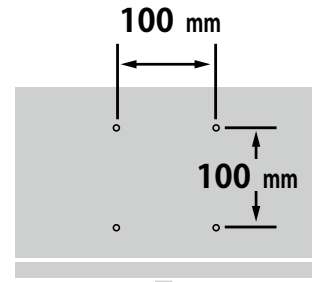

メーカー	三菱	型番	LCD-32LB5		
インチ	32インチ	寸法	H49.2×W75.6×D27.3 cm	重量	スタンドなし/あり 6.27 / 9.01kg

全体の寸法図

外形寸法

画面有効寸法

背面フック寸法

背面寸法

VESA規格100×100

ベゼル寸法

スイーベル角度

左右 30 度

横から見た図

画面部奥行
約 65 mm (最薄部: 約 24.2 mm)

ディスプレイ箱寸法図

端子の一覧

仕様表

三菱 液晶モニター 32型 LCD-32LB5仕様表

画面サイズ	32V	
表示画素数(パネルの種類)	ワイドXGA(水平1366x垂直768)	
アスペクト比	16:09	
地上/BS/110度CSデジ丸(チューナー)	○×1	
地上アナログ(チューナー)	○×1	
HDMI入力端子(前面・側面端子)	1+1(側面)(1080p対応)(音声はPCMのみ対応)	
※ARC対応(モニター出力)	○(HDMI入力1のみ)	
HDMI出力端子	-	
D端子(種類/個数)	D4/1(音声はビデオ入力と兼用)	
S映像入力(前面/側面端子)	-	
ビデオ入力(前面/側面端子)	1(背面、音声はD端子入力と兼用)	
デジ丸光音声出力端子	1	
音声出力端子	-	
ヘッドホン端子	1	
PC端子(ミニD-sub15ピン、ステレオミニジャック)	1(映像、音声:側面)	
LAN(100BASE-TX10BASE-T)	1	
i-Link	-	
USB入力	1(HDD対応)	
内蔵スピーカー数	2個	
音声実用最大出力(JEITA)(W)	16W	
質量(kg)	スタンドあり	9.01
	スタンドなし	6.27
外形寸法(幅×高さ×奥行)(cm)	スタンドあり	75.6×49.2×27.3
	スタンドなし	75.6×45.2×6.5
電源コード長さ(m)	3	
消費電力(W)	52	
待機時消費電力(W)	高速起動「入」設定時	0.2
	本体電源「切」時	約 9
年間消費電力量(kWh/年)	0.13	
添付品	51	
	専用リモコン・RGBケーブル10m×1・AVケーブル×1・電源ケーブル 取扱説明書・壁掛フック(2本)・プラスドライバー・フック取付用ネジ(4本)	