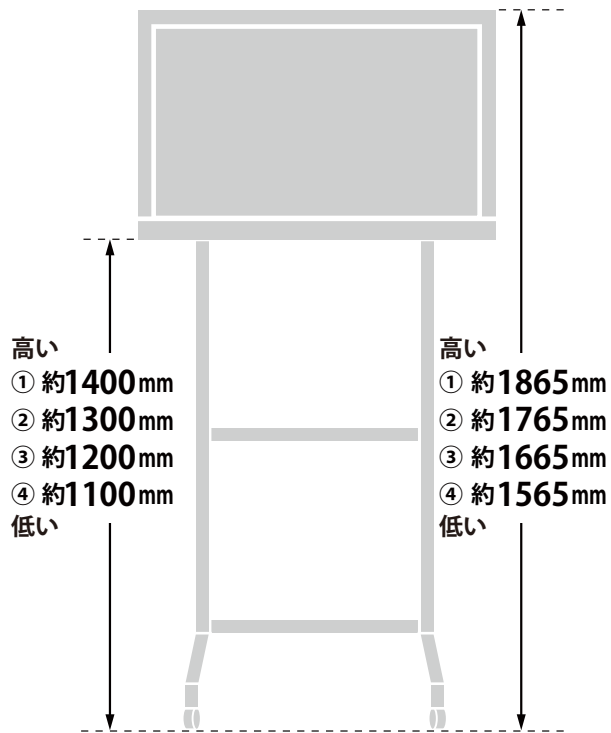

メーカー	三菱	型番	LCD-32LB5		
インチ	32インチ	寸法	H49.2×W75.6×D27.3 cm	重量	スタンドなし/あり 6.27 / 9.01kg

全体の寸法図

外形寸法

画面有効寸法

背面フック寸法

背面寸法

VESA規格100×100

ベゼル寸法

スイーベル角度

左右 30 度

横から見た図

画面部奥行
約 65 mm (最薄部: 約 24.2 mm)

ディスプレイ箱寸法図

端子の一覧

仕様表

三菱 液晶モニター 32型 LCD-32LB5仕様表

画面サイズ	32V	
表示画素数(パネルの種類)	ワイドXGA(水平1366x垂直768)	
アスペクト比	16:09	
地上/BS/110度CSデジ丸(チューナー)	○×1	
地上アナログ(チューナー)	○×1	
HDMI入力端子(前面・側面端子)	1+1(側面)(1080p対応)(音声はPCMのみ対応)	
※ARC対応(モニター出力)	○(HDMI入力1のみ)	
HDMI出力端子	-	
D端子(種類/個数)	D4/1(音声はビデオ入力と兼用)	
S映像入力(前面/側面端子)	-	
ビデオ入力(前面/側面端子)	1(背面、音声はD端子入力と兼用)	
デジ丸光音声出力端子	1	
音声出力端子	-	
ヘッドホン端子	1	
PC端子(ミニD-sub15ピン、ステレオミニジャック)	1(映像、音声:側面)	
LAN(100BASE-TX10BASE-T)	1	
i-Link	-	
USB入力	1(HDD対応)	
内蔵スピーカー数	2個	
音声実用最大出力(JEITA)(W)	16W	
質量(kg)	スタンドあり	9.01
	スタンドなし	6.27
外形寸法(幅×高さ×奥行)(cm)	スタンドあり	75.6×49.2×27.3
	スタンドなし	75.6×45.2×6.5
電源コード長さ(m)	3	
消費電力(W)	52	
待機時消費電力(W)	高速起動「入」設定時	0.2
	本体電源「切」時	約 9
年間消費電力量(kWh/年)	0.13	
添付品	51	
	専用リモコン・RGBケーブル10m×1・AVケーブル×1・電源ケーブル 取扱説明書・壁掛フック(2本)・プラスドライバー・フック取付用ネジ(4本)	

テレビスタンドにかけた時の高さ

TVL

[テレビスタンド2 ハイタイプ] 4段階

TVS

[テレビスタンド スタンダードタイプ] 3段階

寸法 (金具の位置)

同梱物一覧表

商品名 **32型 液晶ディスプレイ 三菱 LCD-32LB5**