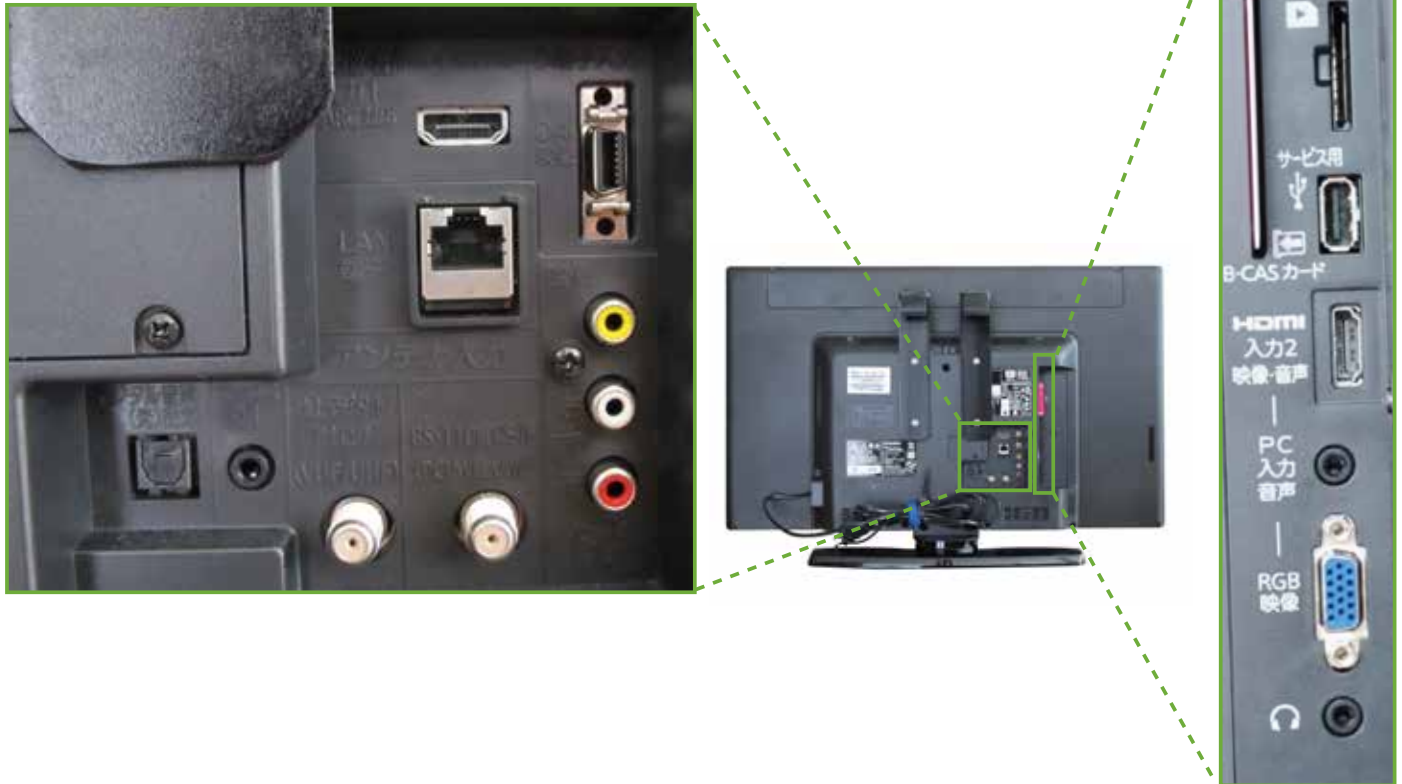

スイーベル角度

左右 30 度

横から見た図

画面部奥行
約 65 mm (最薄部: 約 24.2 mm)

ディスプレイ箱寸法図

端子の一覧

仕様表

三菱 液晶モニター 32型 LCD-32LB5仕様表

画面サイズ	32V	
表示画素数(パネルの種類)	ワイドXGA(水平1366x垂直768)	
アスペクト比	16:09	
地上/BS/110度CSデジ丸(チューナー)	○×1	
地上アナログ(チューナー)	○×1	
HDMI入力端子(前面・側面端子)	1+1(側面)(1080p対応)(音声はPCMのみ対応)	
※ARC対応(モニター出力)	○(HDMI入力1のみ)	
HDMI出力端子	-	
D端子(種類/個数)	D4/1(音声はビデオ入力と兼用)	
S映像入力(前面/側面端子)	-	
ビデオ入力(前面/側面端子)	1(背面、音声はD端子入力と兼用)	
デジ丸光音声出力端子	1	
音声出力端子	-	
ヘッドホン端子	1	
PC端子(ミニD-sub15ピン、ステレオミニジャック)	1(映像、音声:側面)	
LAN(100BASE-TX10BASE-T)	1	
i-Link	-	
USB入力	1(HDD対応)	
内蔵スピーカー数	2個	
音声実用最大出力(JEITA)(W)	16W	
質量(kg)	スタンドあり	9.01
	スタンドなし	6.27
外形寸法(幅×高さ×奥行)(cm)	スタンドあり	75.6×49.2×27.3
	スタンドなし	75.6×45.2×6.5
電源コード長さ(m)	3	
消費電力(W)	52	
待機時消費電力(W)	高速起動「入」設定時	0.2
	本体電源「切」時	約 9
年間消費電力量(kWh/年)	0.13	
添付品	51	
	専用リモコン・RGBケーブル10m×1・AVケーブル×1・電源ケーブル 取扱説明書・壁掛フック(2本)・プラスドライバー・フック取付用ネジ(4本)	

テレビスタンドにかけた時の高さ

TVL

[テレビスタンド2 ハイタイプ] 4段階

TVS

[テレビスタンド スタンダードタイプ] 3段階

寸法 (金具の位置)

同梱物一覧表

商品名 **32型 液晶ディスプレイ 三菱 LCD-32LB5**

管理コード
DP3M

ディスプレイ本体

数量：1

RGBケーブル(10m)

※色は異なる場合がございます。

数量：1

RCAケーブル(1.5m)

数量：1