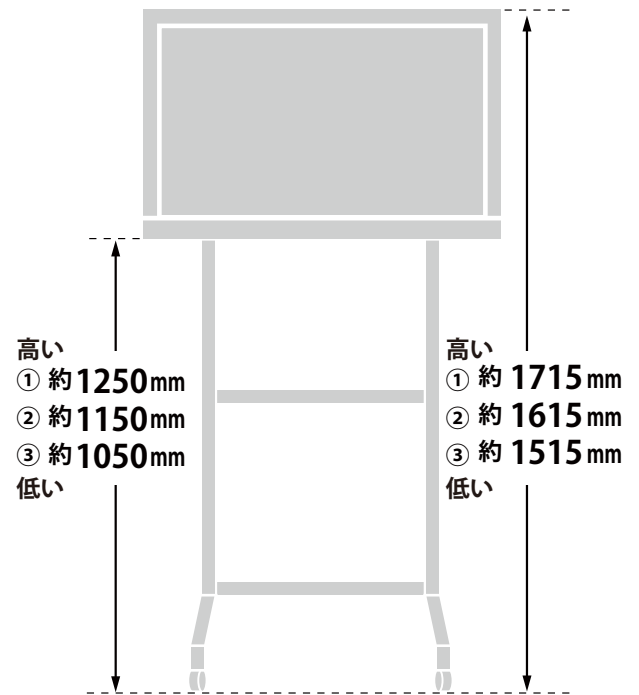

メーカー	三菱	型番	LCD-32LB5		
インチ	32インチ	寸法	H49.2×W75.6×D27.3 cm	重量	スタンドなし/あり 6.27 / 9.01kg

全体の寸法図

外形寸法

画面有効寸法

背面フック寸法

背面寸法

VESA規格100×100

ベゼル寸法

スイーベル角度

左右 30 度

横から見た図

画面部奥行
約 65 mm (最薄部: 約 24.2 mm)

ディスプレイ箱寸法図

端子の一覧

仕様表

三菱 液晶モニター 32型 LCD-32LB5仕様表

画面サイズ	32V	
表示画素数(パネルの種類)	ワイドXGA(水平1366x垂直768)	
アスペクト比	16:09	
地上/BS/110度CSデジ丸(チューナー)	○×1	
地上アナログ(チューナー)	○×1	
HDMI入力端子(前面・側面端子)	1+1(側面)(1080p対応)(音声はPCMのみ対応)	
※ARC対応(モニター出力)	○(HDMI入力1のみ)	
HDMI出力端子	-	
D端子(種類/個数)	D4/1(音声はビデオ入力と兼用)	
S映像入力(前面/側面端子)	-	
ビデオ入力(前面/側面端子)	1(背面、音声はD端子入力と兼用)	
デジ丸光音声出力端子	1	
音声出力端子	-	
ヘッドホン端子	1	
PC端子(ミニD-sub15ピン、ステレオミニジャック)	1(映像、音声:側面)	
LAN(100BASE-TX10BASE-T)	1	
i-Link	-	
USB入力	1(HDD対応)	
内蔵スピーカー数	2個	
音声実用最大出力(JEITA)(W)	16W	
質量(kg)	スタンドあり	9.01
	スタンドなし	6.27
外形寸法(幅×高さ×奥行)(cm)	スタンドあり	75.6×49.2×27.3
	スタンドなし	75.6×45.2×6.5
電源コード長さ(m)	3	
消費電力(W)	52	
待機時消費電力(W)	高速起動「入」設定時	0.2
	本体電源「切」時	約 9
年間消費電力量(kWh/年)	0.13	
添付品	51	
	専用リモコン・RGBケーブル10m×1・AVケーブル×1・電源ケーブル 取扱説明書・壁掛フック(2本)・プラスドライバー・フック取付用ネジ(4本)	

テレビスタンドにかけた時の高さ

TVL

[テレビスタンド2 ハイタイプ] 4段階

TVS

[テレビスタンド スタンダードタイプ] 3段階

寸法 (金具の位置)

同梱物一覧表

商品名 **32型 液晶ディスプレイ 三菱 LCD-32LB5**