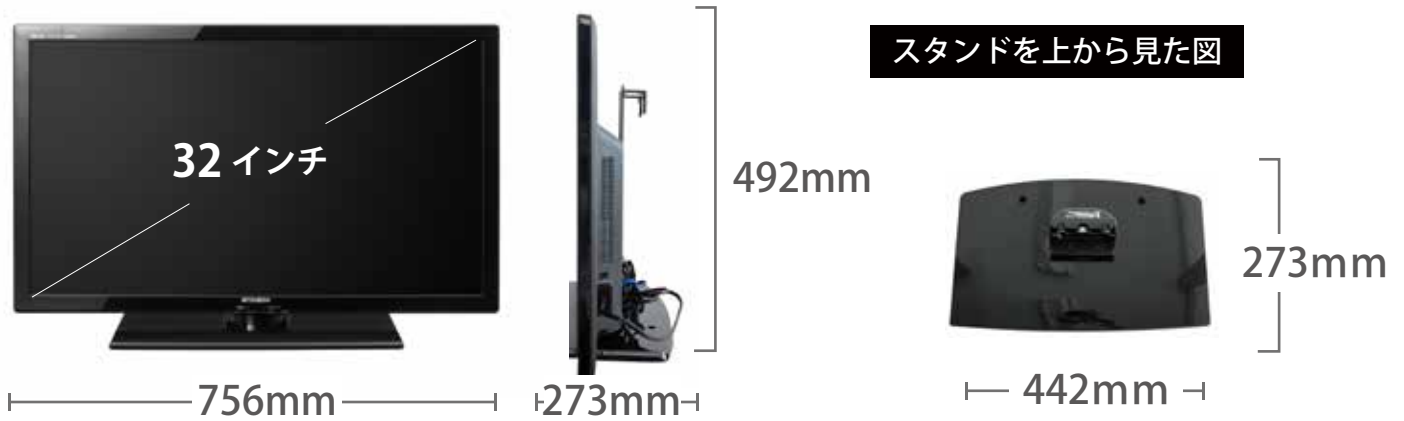

メーカー	三菱	型番	LCD-32LB5		
インチ	32インチ	寸法	H49.2×W75.6×D27.3 cm	重量	スタンドなし/あり 6.27 / 9.01kg

全体の寸法図

外形寸法

画面有効寸法

背面フック寸法

背面寸法

VESA規格100×100

ベゼル寸法

スイーベル角度

左右 30 度

横から見た図

画面部奥行
約 65 mm (最薄部: 約 24.2 mm)

ディスプレイ箱寸法図

端子の一覧

仕様表

三菱 液晶モニター 32型 LCD-32LB5仕様表

画面サイズ	32V	
表示画素数(パネルの種類)	ワイドXGA(水平1366x垂直768)	
アスペクト比	16:09	
地上/BS/110度CSデジ丸(チューナー)	○×1	
地上アナログ(チューナー)	○×1	
HDMI入力端子(前面・側面端子)	1+1(側面)(1080p対応)(音声はPCMのみ対応)	
※ARC対応(モニター出力)	○(HDMI入力1のみ)	
HDMI出力端子	-	
D端子(種類/個数)	D4/1(音声はビデオ入力と兼用)	
S映像入力(前面/側面端子)	-	
ビデオ入力(前面/側面端子)	1(背面、音声はD端子入力と兼用)	
デジ丸光音声出力端子	1	
音声出力端子	-	
ヘッドホン端子	1	
PC端子(ミニD-sub15ピン、ステレオミニジャック)	1(映像、音声:側面)	
LAN(100BASE-TX10BASE-T)	1	
i-Link	-	
USB入力	1(HDD対応)	
内蔵スピーカー数	2個	
音声実用最大出力(JEITA)(W)	16W	
質量(kg)	スタンドあり	9.01
	スタンドなし	6.27
外形寸法(幅×高さ×奥行)(cm)	スタンドあり	75.6×49.2×27.3
	スタンドなし	75.6×45.2×6.5
電源コード長さ(m)	3	
消費電力(W)	52	
待機時消費電力(W)	高速起動「入」設定時	0.2
	本体電源「切」時	約 9
年間消費電力量(kWh/年)	0.13	
添付品	51	
	専用リモコン・RGBケーブル10m×1・AVケーブル×1・電源ケーブル 取扱説明書・壁掛フック(2本)・プラスドライバー・フック取付用ネジ(4本)	