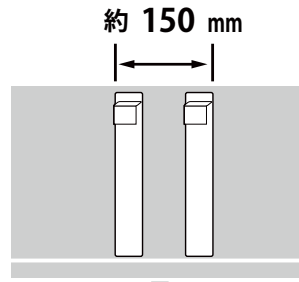

メーカー	三菱	型番	LCD-32LB5		
インチ	32インチ	寸法	H49.2×W75.6×D27.3 cm	重量	スタンドなし/あり 6.27 / 9.01kg

全体の寸法図

外形寸法

画面有効寸法

背面フック寸法

背面寸法

VESA規格100×100

ベゼル寸法

スイーベル角度

左右 30 度

横から見た図

画面部奥行
約 65 mm (最薄部: 約 24.2 mm)

ディスプレイ箱寸法図

端子の一覧

仕様表

三菱 液晶モニター 32型 LCD-32LB5仕様表

画面サイズ	32V	
表示画素数(パネルの種類)	ワイドXGA(水平1366x垂直768)	
アスペクト比	16:09	
地上/BS/110度CSデジ丸(チューナー)	○×1	
地上アナログ(チューナー)	○×1	
HDMI入力端子(前面・側面端子)	1+1(側面)(1080p対応)(音声はPCMのみ対応)	
※ARC対応(モニター出力)	○(HDMI入力1のみ)	
HDMI出力端子	-	
D端子(種類/個数)	D4/1(音声はビデオ入力と兼用)	
S映像入力(前面/側面端子)	-	
ビデオ入力(前面/側面端子)	1(背面、音声はD端子入力と兼用)	
デジ丸光音声出力端子	1	
音声出力端子	-	
ヘッドホン端子	1	
PC端子(ミニD-sub15ピン、ステレオミニジャック)	1(映像、音声:側面)	
LAN(100BASE-TX10BASE-T)	1	
i-Link	-	
USB入力	1(HDD対応)	
内蔵スピーカー数	2個	
音声実用最大出力(JEITA)(W)	16W	
質量(kg)	スタンドあり	9.01
	スタンドなし	6.27
外形寸法(幅×高さ×奥行)(cm)	スタンドあり	75.6×49.2×27.3
	スタンドなし	75.6×45.2×6.5
電源コード長さ(m)	3	
消費電力(W)	52	
待機時消費電力(W)	高速起動「入」設定時	0.2
	本体電源「切」時	約 9
年間消費電力量(kWh/年)	0.13	
添付品	51	
	専用リモコン・RGBケーブル10m×1・AVケーブル×1・電源ケーブル 取扱説明書・壁掛フック(2本)・プラスドライバー・フック取付用ネジ(4本)	