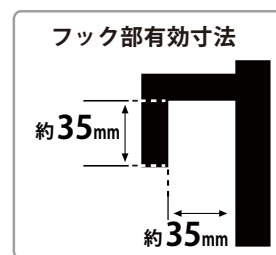

メーカー	三菱	型番	LCD-32LB5		
インチ	32インチ	寸法	H49.2×W75.6×D27.3 cm	重量	スタンドなし/あり 6.27 / 9.01kg

全体の寸法図

外形寸法

画面有効寸法

背面フック寸法

背面寸法

VESA規格100×100

ベゼル寸法

スイーベル角度

左右 30 度

横から見た図

画面部奥行
約 65 mm (最薄部: 約 24.2 mm)

ディスプレイ箱寸法図

端子の一覧

仕様表

三菱 液晶モニター 32型 LCD-32LB5仕様表

画面サイズ	32V	
表示画素数(パネルの種類)	ワイドXGA(水平1366x垂直768)	
アスペクト比	16:09	
地上/BS/110度CSデジ丸(チューナー)	○×1	
地上アナログ(チューナー)	○×1	
HDMI入力端子(前面・側面端子)	1+1(側面)(1080p対応)(音声はPCMのみ対応)	
※ARC対応(モニター出力)	○(HDMI入力1のみ)	
HDMI出力端子	-	
D端子(種類/個数)	D4/1(音声はビデオ入力と兼用)	
S映像入力(前面/側面端子)	-	
ビデオ入力(前面/側面端子)	1(背面、音声はD端子入力と兼用)	
デジ丸光音声出力端子	1	
音声出力端子	-	
ヘッドホン端子	1	
PC端子(ミニD-sub15ピン、ステレオミニジャック)	1(映像、音声:側面)	
LAN(100BASE-TX10BASE-T)	1	
i-Link	-	
USB入力	1(HDD対応)	
内蔵スピーカー数	2個	
音声実用最大出力(JEITA)(W)	16W	
質量(kg)	スタンドあり	9.01
	スタンドなし	6.27
外形寸法(幅×高さ×奥行)(cm)	スタンドあり	75.6×49.2×27.3
	スタンドなし	75.6×45.2×6.5
電源コード長さ(m)	3	
消費電力(W)	52	
待機時消費電力(W)	高速起動「入」設定時	0.2
	本体電源「切」時	約 9
年間消費電力量(kWh/年)	0.13	
添付品	51	
	専用リモコン・RGBケーブル10m×1・AVケーブル×1・電源ケーブル 取扱説明書・壁掛フック(2本)・プラスドライバー・フック取付用ネジ(4本)	