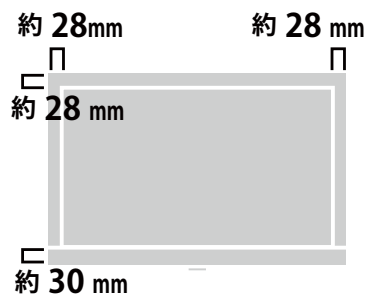

メーカー	三菱	型番	LCD-32LB5		
インチ	32インチ	寸法	H49.2×W75.6×D27.3 cm	重量	スタンドなし/あり 6.27 / 9.01kg

全体の寸法図

外形寸法

画面有効寸法

背面フック寸法

背面寸法

VESA規格100×100

ベゼル寸法

スイーベル角度

左右 30 度

横から見た図

画面部奥行
約 65 mm (最薄部: 約 24.2 mm)

ディスプレイ箱寸法図

端子の一覧

仕様表

三菱 液晶モニター 32型 LCD-32LB5仕様表

画面サイズ	32V	
表示画素数(パネルの種類)	ワイドXGA(水平1366x垂直768)	
アスペクト比	16:09	
地上/BS/110度CSデジ丸(チューナー)	○×1	
地上アナログ(チューナー)	○×1	
HDMI入力端子(前面・側面端子)	1+1(側面)(1080p対応)(音声はPCMのみ対応)	
※ARC対応(モニター出力)	○(HDMI入力1のみ)	
HDMI出力端子	-	
D端子(種類/個数)	D4/1(音声はビデオ入力と兼用)	
S映像入力(前面/側面端子)	-	
ビデオ入力(前面/側面端子)	1(背面、音声はD端子入力と兼用)	
デジ丸光音声出力端子	1	
音声出力端子	-	
ヘッドホン端子	1	
PC端子(ミニD-sub15ピン、ステレオミニジャック)	1(映像、音声:側面)	
LAN(100BASE-TX10BASE-T)	1	
i-Link	-	
USB入力	1(HDD対応)	
内蔵スピーカー数	2個	
音声実用最大出力(JEITA)(W)	16W	
質量(kg)	スタンドあり	9.01
	スタンドなし	6.27
外形寸法(幅×高さ×奥行)(cm)	スタンドあり	75.6×49.2×27.3
	スタンドなし	75.6×45.2×6.5
電源コード長さ(m)	3	
消費電力(W)	52	
待機時消費電力(W)	高速起動「入」設定時	0.2
	本体電源「切」時	約 9
年間消費電力量(kWh/年)	0.13	
添付品	51	
	専用リモコン・RGBケーブル10m×1・AVケーブル×1・電源ケーブル 取扱説明書・壁掛フック(2本)・プラスドライバー・フック取付用ネジ(4本)	