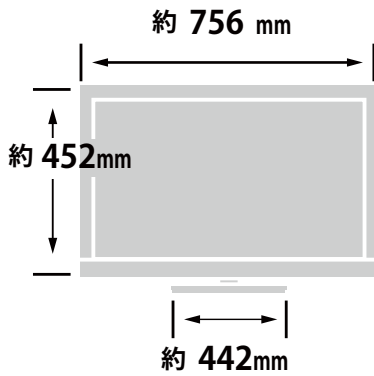

メーカー	三菱	型番	LCD-32LB5		
インチ	32インチ	寸法	H49.2×W75.6×D27.3 cm	重量	スタンドなし/あり 6.27 / 9.01kg

全体の寸法図

外形寸法

画面有効寸法

背面フック寸法

背面寸法

VESA規格100×100

ベゼル寸法

スイーベル角度

左右 30 度

横から見た図

画面部奥行
約 65 mm (最薄部: 約 24.2 mm)

ディスプレイ箱寸法図

端子の一覧

仕様表

三菱 液晶モニター 32型 LCD-32LB5仕様表

画面サイズ	32V	
表示画素数(パネルの種類)	ワイドXGA(水平1366x垂直768)	
アスペクト比	16:09	
地上/BS/110度CSデジ丸(チューナー)	○×1	
地上アナログ(チューナー)	○×1	
HDMI入力端子(前面・側面端子)	1+1(側面)(1080p対応)(音声はPCMのみ対応)	
※ARC対応(モニター出力)	○(HDMI入力1のみ)	
HDMI出力端子	-	
D端子(種類/個数)	D4/1(音声はビデオ入力と兼用)	
S映像入力(前面/側面端子)	-	
ビデオ入力(前面/側面端子)	1(背面、音声はD端子入力と兼用)	
デジ丸光音声出力端子	1	
音声出力端子	-	
ヘッドホン端子	1	
PC端子(ミニD-sub15ピン、ステレオミニジャック)	1(映像、音声:側面)	
LAN(100BASE-TX10BASE-T)	1	
i-Link	-	
USB入力	1(HDD対応)	
内蔵スピーカー数	2個	
音声実用最大出力(JEITA)(W)	16W	
質量(kg)	スタンドあり	9.01
	スタンドなし	6.27
外形寸法(幅×高さ×奥行)(cm)	スタンドあり	75.6×49.2×27.3
	スタンドなし	75.6×45.2×6.5
電源コード長さ(m)	3	
消費電力(W)	52	
待機時消費電力(W)	高速起動「入」設定時	0.2
	本体電源「切」時	約 9
年間消費電力量(kWh/年)	0.13	
添付品	51	
	専用リモコン・RGBケーブル10m×1・AVケーブル×1・電源ケーブル 取扱説明書・壁掛フック(2本)・プラスドライバー・フック取付用ネジ(4本)	

テレビスタンドにかけた時の高さ

TVL

[テレビスタンド2 ハイタイプ] 4段階

TVS

[テレビスタンド スタンダードタイプ] 3段階

寸法 (金具の位置)

同梱物一覧表

商品名 **32型 液晶ディスプレイ 三菱 LCD-32LB5**