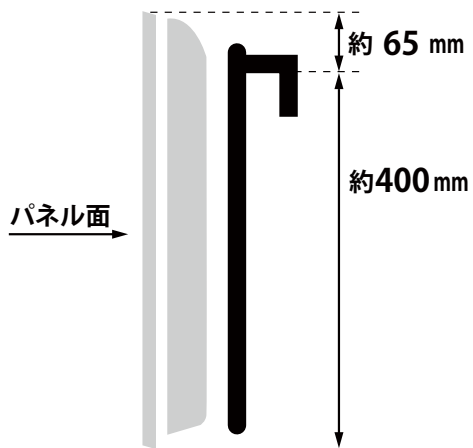

メーカー	三菱	型番	LCD-32LB5		
インチ	32インチ	寸法	H49.2×W75.6×D27.3 cm	重量	スタンドなし/あり 6.27 / 9.01kg

全体の寸法図

外形寸法

画面有効寸法

背面フック寸法

背面寸法

VESA規格100×100

ベゼル寸法

スイーベル角度

左右 30 度

横から見た図

画面部奥行
約 65 mm (最薄部: 約 24.2 mm)

ディスプレイ箱寸法図

端子の一覧

仕様表

三菱 液晶モニター 32型 LCD-32LB5仕様表

画面サイズ	32V	
表示画素数(パネルの種類)	ワイドXGA(水平1366x垂直768)	
アスペクト比	16:09	
地上/BS/110度CSデジ丸(チューナー)	○×1	
地上アナログ(チューナー)	○×1	
HDMI入力端子(前面・側面端子)	1+1(側面)(1080p対応)(音声はPCMのみ対応)	
※ARC対応(モニター出力)	○(HDMI入力1のみ)	
HDMI出力端子	-	
D端子(種類/個数)	D4/1(音声はビデオ入力と兼用)	
S映像入力(前面/側面端子)	-	
ビデオ入力(前面/側面端子)	1(背面、音声はD端子入力と兼用)	
デジ丸光音声出力端子	1	
音声出力端子	-	
ヘッドホン端子	1	
PC端子(ミニD-sub15ピン、ステレオミニジャック)	1(映像、音声:側面)	
LAN(100BASE-TX10BASE-T)	1	
i-Link	-	
USB入力	1(HDD対応)	
内蔵スピーカー数	2個	
音声実用最大出力(JEITA)(W)	16W	
質量(kg)	スタンドあり	9.01
	スタンドなし	6.27
外形寸法(幅×高さ×奥行)(cm)	スタンドあり	75.6×49.2×27.3
	スタンドなし	75.6×45.2×6.5
電源コード長さ(m)	3	
消費電力(W)	52	
待機時消費電力(W)	高速起動「入」設定時	0.2
	本体電源「切」時	約 9
年間消費電力量(kWh/年)	0.13	
添付品	51	
	専用リモコン・RGBケーブル10m×1・AVケーブル×1・電源ケーブル 取扱説明書・壁掛フック(2本)・プラスドライバー・フック取付用ネジ(4本)	

テレビスタンドにかけた時の高さ

TVL

[テレビスタンド2 ハイタイプ] 4段階

TVS

[テレビスタンド スタンダードタイプ] 3段階

寸法 (金具の位置)

同梱物一覧表

商品名 **32型 液晶ディスプレイ 三菱 LCD-32LB5**