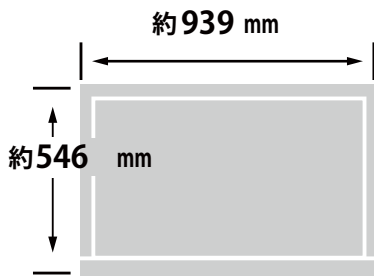

|      |       |    |                         |
|------|-------|----|-------------------------|
| メーカー | シャープ  | 型番 | SHARP PN-L401C          |
| インチ  | 40インチ | 寸法 | H546×W939×D65(本体のみ)     |
|      |       | 重量 | 台座なし/あり<br>17.5/20.5 kg |

### 全体の寸法図

台座(横置き用)は別途オプションです

台座装着時の寸法：H596×W939×D270

### 外形寸法

### 画面有効寸法