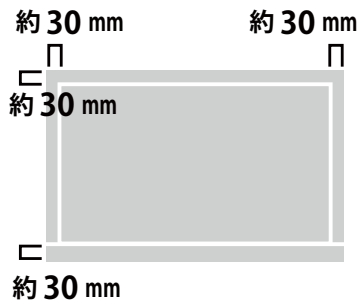

### 外形寸法

### 画面有効寸法

### ベゼル寸法

### ディスプレイ箱寸法図

台座装着時の寸法

高さ  
約 54.6 cm

高さ  
約 4.9 cm

高さ  
約 59.5 cm

幅 約 93.9 cm

幅 約 48.8 cm

奥行き 約 27 cm