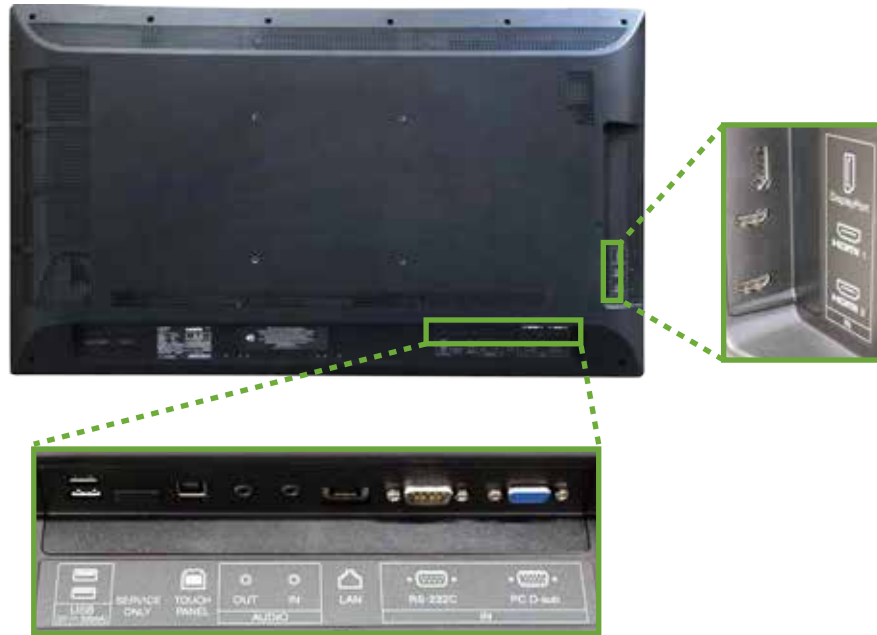

## 仕様表

| SHARP BIGPAD・タッチディスプレイ 40V型 <PN-L401C>仕様表 |              |   |
|---|--------------|---|
| 設置方向                                      |              | 横/縦置き(反時計回り)/水平上向き  |
| 液晶パネル                                     | パネル          | 40V型ワイド(対角100.3cm)TFT液晶   |
|   | バックライト       | LEDエッジ型   |
|   | 最大解像度        | 1,920×1,080ドット  |
|   | 最大表示色        | 約1,677万色  |
|   | 画素ピッチ        | 水平 0.457×垂直 0.449(mm)   |
|   | 輝度(標準値)      | 300cd/m <sup>2</sup>  |
|   | コントラスト比(標準値) | 5,000:1   |
|   | 視野角          | 左右 178° / 上下 178° (コントラスト比≥10)  |
|   | 表示画面サイズ      | 横 878.1×縦 485.3(mm)   |
|   | 応答速度         | 9.5ms(Gray to Gray, Ave.)   |
| タッチパネル                                    | 検出方式         | 静電容量方式  |
|   | PC接続端子       | USB(2.0準拠)(Bタイプ)(1系統)   |
|   | 電源供給         | 本体から供給  |
|   | タッチ操作        | 最大10点マルチタッチ   |
|   | 保護ガラス        | 厚さ:約2.5mm(フィルム含む)、強度:130cm(注5)  |
| コンピューター入力信号                               | 映像           | アナログRGB(0.7Vp-p)[75Ω]、HDMI、DisplayPort  |
|   | 同期           | 水平/垂直セパレート(TTL:正/負)   |
|   | プラグ&プレイ      | VESA DDC2B対応  |
|   | パワーマネージメント   | VESA DPMS準拠   |
| 入力端子                                      | コンピューター信号    | アナログミニD-sub15ピン(1系統)  |
|   | HDMI         | 2系統(HDCP対応、PC/AV信号対応)(注6)   |
|   | 音声           | φ3.5mmミニステレオジャック(1系統)   |
|   | DisplayPort  | 1系統(HDCP対応、PC信号対応)  |
|   | RS-232C      | D-sub9ピン(1系統)   |
| 出力端子                                      | 音声           | φ3.5mmミニステレオジャック(1系統)   |
| 入出力端子                                     | LAN端子        | 10BASE-T/100BASE-TX(1系統)  |
| USBハブ機能                                   |              | USB(2.0準拠)(Aタイプ)(2系統)   |
| 拡張スロット                                    |              | 12V、2.5A(別売品での機能拡張時の供給電力)   |
| スピーカー出力                                   |              | 10W+10W   |
| 設置  |              | VESA 4点留め(ピッチ200mm×200mm)(ネジM6)   |
| 電源  |              | AC100~240V 50/60Hz  |
| 消費電力                                      |              | 89W   |
| 周囲条件                                      | 使用温度範囲       | 5°C~35°C  |
|   | 使用湿度範囲       | 20~80%(結露なきこと)  |
| 連続稼働時間                                    |              | 16時間/日  |
| 外形寸法(ディスプレイ部のみ)                           |              | 幅約939×奥行約65×高さ約546(mm)  |
| 質量(ディスプレイ部のみ)                             |              | 約17.5kg   |
| 主な付属品                                     |              | AC電源コード(3ピン)(約3m)、リモコン、リモコン用乾電池(単4形・2個)、セットアップマニュアル、USBケーブル(3.0m)、ペントレー、CD-ROM、タッチペン(1本)、デスクトップスタンド |