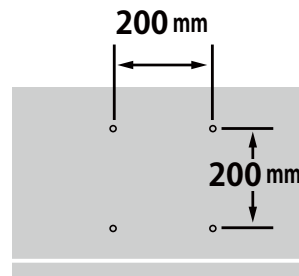

メーカー	シャープ	型番	SHARP PN-L401C
インチ	40インチ	寸法	H546×W939×D65(本体のみ)
		重量	台座なし/あり 17.5/20.5 kg

全体の寸法図

台座(横置き用)は別途オプションです

台座装着時の寸法：H596×W939×D270

外形寸法

画面有効寸法

ネジ穴ピッチ

VESA 規格 200×200

ベゼル寸法

スイーベル角度

ディスプレイ箱寸法図