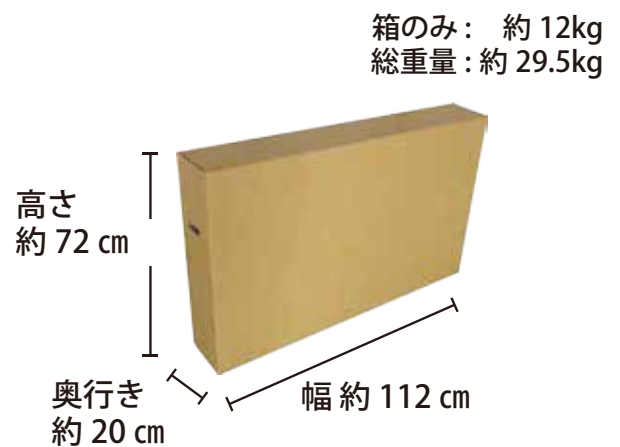

### 画面有効寸法

### ネジ穴ピッチ

VESA 規格 200×200

### ディスプレイ箱寸法図

台座装着時の寸法

高さ  
約 54.6 cm

高さ  
約 4.9 cm

高さ  
約 59.5 cm

幅 約 93.9 cm

幅 約 48.8 cm

奥行き 約 27 cm