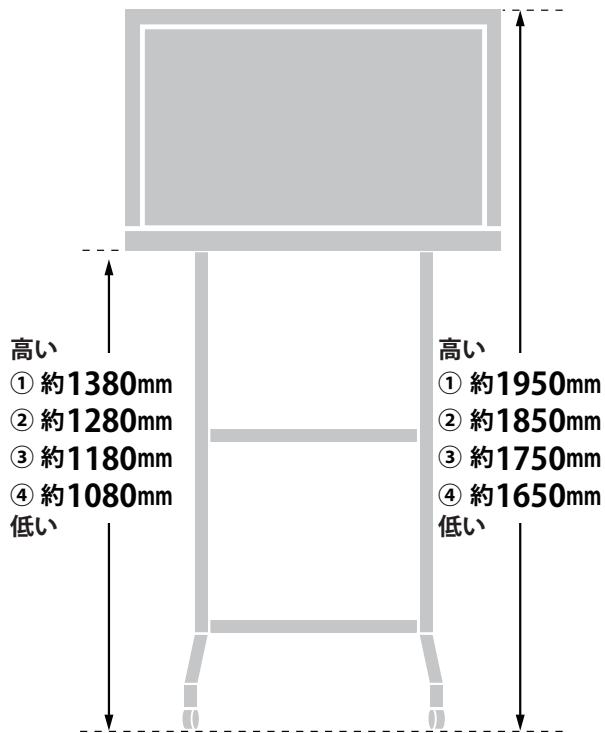

テレビスタンドにかけた時の高さ

TVL

[テレビスタンド2 ハイタイプ] 4段階