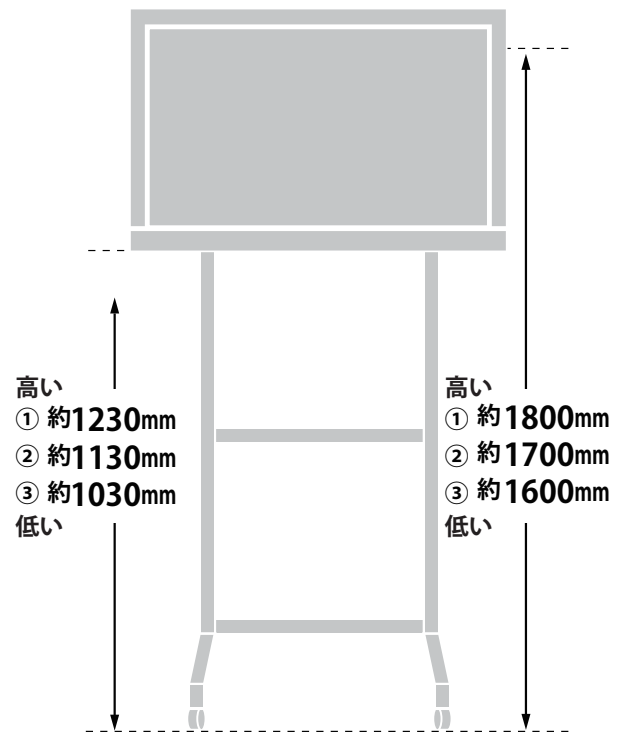

### ディスプレイ箱寸法図

## 寸法 (金具の位置)

## テレビスタンドにかけた時の高さ

TVL

[テレビスタンド2 ハイタイプ] 4段階

TVS

[テレビスタンド スタンダードタイプ] 3段階