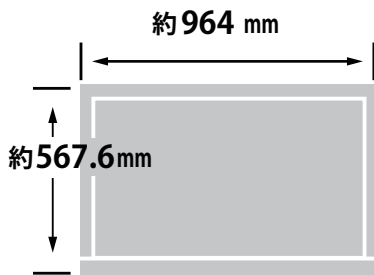

メーカー	ソニー	型番	SONY KJ-43X8000E		
インチ	43インチ	寸法	H567×W964×D57(本体のみ)	重量	台座なし/あり 10.1/10.8 kg

### 全体の寸法図

### 外形寸法

### ディスプレイ箱寸法図