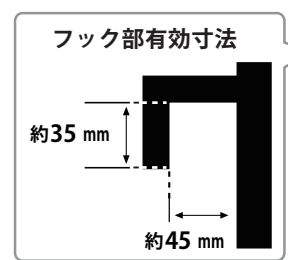

メーカー	シャープ		型番	LC-60US45		
インチ	60インチ	寸法	H849×W1354×D341		重量	スタンドなし/あり 28 / 34 kg

全体の寸法図

外形寸法

画面有効寸法

フック寸法

ネジ穴ピッチ

ベゼル寸法

スイーベル角度

フック詳細

画面部奥行

ディスプレイ箱寸法図

箱のみ: 約 24.0kg
総重量: 約 58.0kg

60インチフックのご注意

60インチのフックは、配送箱に収納する際に使用するものです。
弊社TVスタンドには非対応となります。

端子の一覧

寸法 (金具の位置)

仕様表

SHARP 4K液晶テレビモニター 60型 LC-60US45仕様表			
画面サイズ 横×縦/対角 (cm)		60V型ワイド (133.1×74.8/152.7)、LEDバックライト	
画素数 (水平×垂直 画素)		3,840×2,160	
視野角		176度	
音声機能	アンブ	デジタルアンブ	
	音声実用最大出力	35W (10W+10W+15W)	
	スピーカー	フルレンジ×2個、サブウーハー×1個	
チューナー	地上デジタル (CATVパススルー対応)	3	
	BS/110度CSデジタル	2	
	地上アナログ	—	
接続端子	映像入力	ミニD-sub15ピン×1、RCAピン×1	
	音声	入力	デジタル光端子 ACC5.1ch対応×1、ステレオミニ×1
		出力	RCAピン×1 (切替式)、ステレオミニ×1
	HDMI入力	4 (3840×2160:24p/30p/60p対応、ARC対応)	
その他	USB端子: 1 (写真/音楽/動画)、1 (ハードディスク録画用) LAN端子×1		
外形寸法 幅×奥行×高さ (cm)	本体	135.4×34.1×84.9	
	画面のみ	135.4×8.9×80.3	
本体質量 (kg)		約34.0	
消費電力 (W) AC		約250	
待機時消費電力 (W)		0.15	
年間消費電力量 (kWh/年)		177	
付属品	本体付属	ACコード (取付済)、テーブルスタンド (組立て式) ワイヤレスリモコン、リモコン用乾電池 B-CASカード (装着済み)	
	ケーブル類	RGBケーブル10m×1・AVケーブル×1・HDMIケーブル×1	
外寸図		<p>135.4</p> <p>8.9</p> <p>84.9</p> <p>34.1</p> <p>(cm)</p> <p>68.4</p>	