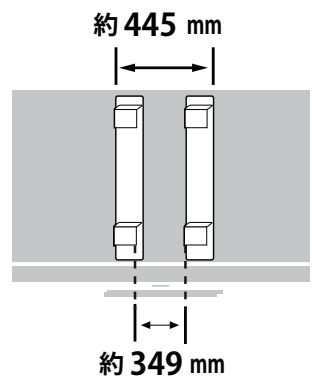

メーカー	シャープ		型番	LC-60US45		
インチ	60インチ	寸法	H849×W1354×D341		重量	スタンドなし/あり 28 / 34 kg

全体の寸法図

外形寸法

画面有効寸法

フック寸法

ネジ穴ピッチ

ベゼル寸法

スイーベル角度

フック詳細

画面部奥行

ディスプレイ箱寸法図

箱のみ: 約 24.0kg
総重量: 約 58.0kg

60インチフックのご注意

60インチのフックは、配送箱に収納する際に使用するものです。
弊社TVスタンドには非対応となります。

端子の一覧

寸法 (金具の位置)

仕様表

SHARP 4K液晶テレビモニター 60型 LC-60US45仕様表			
画面サイズ 横×縦/対角 (cm)		60V型ワイド (133.1×74.8/152.7)、LEDバックライト	
画素数 (水平×垂直 画素)		3,840×2,160	
視野角		176度	
音声機能	アンブ	デジタルアンブ	
	音声実用最大出力	35W (10W+10W+15W)	
	スピーカー	フルレンジ×2個、サブウーハー×1個	
チューナー	地上デジタル (CATVパススルー対応)	3	
	BS/110度CSデジタル	2	
	地上アナログ	—	
接続端子	映像入力	ミニD-sub15ピン×1、RCAピン×1	
	音声	入力	デジタル光端子 ACC5.1ch対応×1、ステレオミニ×1
		出力	RCAピン×1 (切替式)、ステレオミニ×1
	HDMI入力	4 (3840×2160:24p/30p/60p対応、ARC対応)	
その他	USB端子: 1 (写真/音楽/動画)、1 (ハードディスク録画用) LAN端子×1		
外形寸法 幅×奥行×高さ (cm)	本体	135.4×34.1×84.9	
	画面のみ	135.4×8.9×80.3	
本体質量 (kg)		約34.0	
消費電力 (W) AC		約250	
待機時消費電力 (W)		0.15	
年間消費電力量 (kWh/年)		177	
付属品	本体付属	ACコード (取付済)、テーブルスタンド (組立て式) ワイヤレスリモコン、リモコン用乾電池 B-CASカード (装着済み)	
	ケーブル類	RGBケーブル10m×1・AVケーブル×1・HDMIケーブル×1	
外寸図		<p>135.4</p> <p>8.9</p> <p>84.9</p> <p>34.1</p> <p>(cm)</p> <p>68.4</p>	