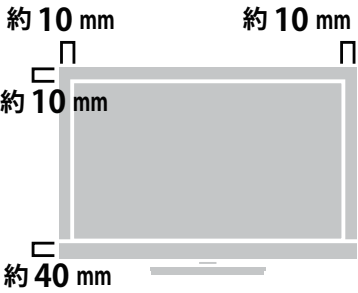

メーカー	シャープ		型番	LC-60US45		
インチ	60インチ	寸法	H849×W1354×D341		重量	スタンドなし/あり 28 / 34 kg

全体の寸法図

外形寸法

画面有効寸法

フック寸法

ネジ穴ピッチ

ベゼル寸法

スイーベル角度

フック詳細

画面部奥行

ディスプレイ箱寸法図

箱のみ: 約 24.0kg
総重量: 約 58.0kg

60インチフックのご注意

60インチのフックは、配送箱に収納する際に使用するものです。
弊社TVスタンドには非対応となります。

端子の一覧

寸法 (金具の位置)

仕様表

SHARP 4K液晶テレビモニター 60型 LC-60US45仕様表			
画面サイズ 横×縦/対角 (cm)		60V型ワイド (133.1×74.8/152.7)、LEDバックライト	
画素数 (水平×垂直 画素)		3,840×2,160	
視野角		176度	
音声機能	アンブ	デジタルアンブ	
	音声実用最大出力	35W (10W+10W+15W)	
	スピーカー	フルレンジ×2個、サブウーハー×1個	
チューナー	地上デジタル (CATVパススルー対応)	3	
	BS/110度CSデジタル	2	
	地上アナログ	—	
接続端子	映像入力	ミニD-sub15ピン×1、RCAピン×1	
	音声	入力	デジタル光端子 ACC5.1ch対応×1、ステレオミニ×1
		出力	RCAピン×1 (切替式)、ステレオミニ×1
	HDMI入力	4 (3840×2160:24p/30p/60p対応、ARC対応)	
その他	USB端子: 1 (写真/音楽/動画)、1 (ハードディスク録画用) LAN端子×1		
外形寸法 幅×奥行×高さ (cm)	本体	135.4×34.1×84.9	
	画面のみ	135.4×8.9×80.3	
本体質量 (kg)		約34.0	
消費電力 (W) AC		約250	
待機時消費電力 (W)		0.15	
年間消費電力量 (kWh/年)		177	
付属品	本体付属	ACコード (取付済)、テーブルスタンド (組立て式) ワイヤレスリモコン、リモコン用乾電池 B-CASカード (装着済み)	
	ケーブル類	RGBケーブル10m×1・AVケーブル×1・HDMIケーブル×1	
外寸図		<p>135.4</p> <p>8.9</p> <p>84.9</p> <p>34.1</p> <p>(cm)</p> <p>68.4</p>	