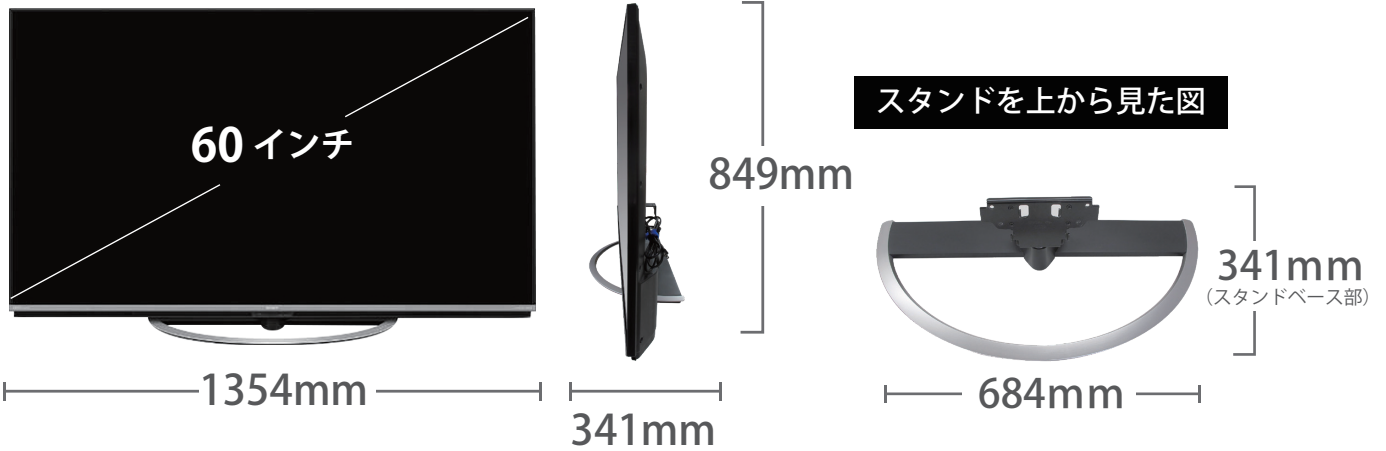

メーカー	シャープ		型番	LC-60US45		
インチ	60インチ	寸法	H849×W1354×D341		重量	スタンドなし/あり 28 / 34 kg

全体の寸法図

外形寸法

画面有効寸法

フック寸法

ネジ穴ピッチ

ベゼル寸法

スイーベル角度

フック詳細

画面部奥行

ディスプレイ箱寸法図

箱のみ: 約 24.0kg
総重量: 約 58.0kg

60インチフックのご注意

60インチのフックは、配送箱に収納する際に使用するものです。
弊社TVスタンドには非対応となります。

端子の一覧

寸法 (金具の位置)

仕様表

SHARP 4K液晶テレビモニター 60型 LC-60US45仕様表			
画面サイズ 横×縦/対角 (cm)		60V型ワイド (133.1×74.8/152.7)、LEDバックライト	
画素数 (水平×垂直 画素)		3,840×2,160	
視野角		176度	
音声機能	アンブ	デジタルアンブ	
	音声実用最大出力	35W (10W+10W+15W)	
	スピーカー	フルレンジ×2個、サブウーハー×1個	
チューナー	地上デジタル (CATVパススルー対応)	3	
	BS/110度CSデジタル	2	
	地上アナログ	—	
接続端子	映像入力	ミニD-sub15ピン×1、RCAピン×1	
	音声	入力	デジタル光端子 ACC5.1ch対応×1、ステレオミニ×1
		出力	RCAピン×1 (切替式)、ステレオミニ×1
	HDMI入力	4 (3840×2160:24p/30p/60p対応、ARC対応)	
その他	USB端子: 1 (写真/音楽/動画)、1 (ハードディスク録画用) LAN端子×1		
外形寸法 幅×奥行×高さ (cm)	本体	135.4×34.1×84.9	
	画面のみ	135.4×8.9×80.3	
本体質量 (kg)		約34.0	
消費電力 (W) AC		約250	
待機時消費電力 (W)		0.15	
年間消費電力量 (kWh/年)		177	
付属品	本体付属	ACコード (取付済)、テーブルスタンド (組立て式) ワイヤレスリモコン、リモコン用乾電池 B-CASカード (装着済み)	
	ケーブル類	RGBケーブル10m×1・AVケーブル×1・HDMIケーブル×1	
外寸図		<p>135.4</p> <p>8.9</p> <p>84.9</p> <p>34.1</p> <p>(cm)</p> <p>68.4</p>	