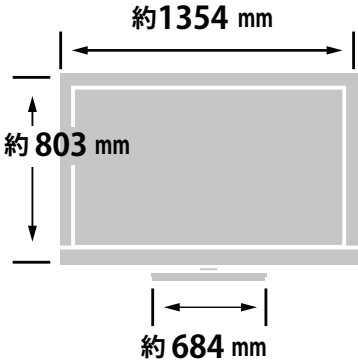

メーカー	シャープ		型番	LC-60US45		
インチ	60インチ	寸法	H849×W1354×D341		重量	スタンドなし/あり 28 / 34 kg

全体の寸法図

外形寸法

画面有効寸法

フック寸法

ネジ穴ピッチ

ベゼル寸法

スイーベル角度

フック詳細

画面部奥行

ディスプレイ箱寸法図

箱のみ: 約 24.0kg
総重量: 約 58.0kg

60インチフックのご注意

60インチのフックは、配送箱に収納する際に使用するものです。
弊社TVスタンドには非対応となります。

端子の一覧

寸法 (金具の位置)

仕様表

SHARP 4K液晶テレビモニター 60型 LC-60US45仕様表			
画面サイズ 横×縦/対角 (cm)		60V型ワイド (133.1×74.8/152.7)、LEDバックライト	
画素数 (水平×垂直 画素)		3,840×2,160	
視野角		176度	
音声機能	アンブ	デジタルアンブ	
	音声実用最大出力	35W (10W+10W+15W)	
	スピーカー	フルレンジ×2個、サブウーハー×1個	
チューナー	地上デジタル (CATVパススルー対応)	3	
	BS/110度CSデジタル	2	
	地上アナログ	—	
接続端子	映像入力	ミニD-sub15ピン×1、RCAピン×1	
	音声	入力	デジタル光端子 ACC5.1ch対応×1、ステレオミニ×1
		出力	RCAピン×1 (切替式)、ステレオミニ×1
	HDMI入力	4 (3840×2160:24p/30p/60p対応、ARC対応)	
その他	USB端子: 1 (写真/音楽/動画)、1 (ハードディスク録画用) LAN端子×1		
外形寸法 幅×奥行×高さ (cm)	本体	135.4×34.1×84.9	
	画面のみ	135.4×8.9×80.3	
本体質量 (kg)		約34.0	
消費電力 (W) AC		約250	
待機時消費電力 (W)		0.15	
年間消費電力量 (kWh/年)		177	
付属品	本体付属	ACコード (取付済)、テーブルスタンド (組立て式) ワイヤレスリモコン、リモコン用乾電池 B-CASカード (装着済み)	
	ケーブル類	RGBケーブル10m×1・AVケーブル×1・HDMIケーブル×1	
外寸図		<p>135.4</p> <p>8.9</p> <p>84.9</p> <p>34.1</p> <p>(cm)</p> <p>68.4</p>	