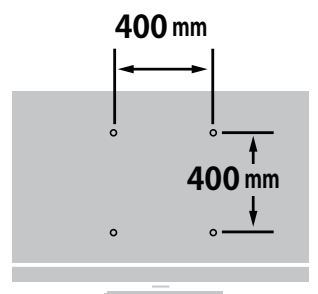

メーカー	シャープ		型番	LC-60US45		
インチ	60インチ	寸法	H849×W1354×D341		重量	スタンドなし/あり 28 / 34 kg

全体の寸法図

外形寸法

画面有効寸法

フック寸法

ネジ穴ピッチ

ベゼル寸法

スイーベル角度

フック詳細

画面部奥行

ディスプレイ箱寸法図

箱のみ: 約 24.0kg
総重量: 約 58.0kg

60インチフックのご注意

60インチのフックは、配送箱に収納する際に使用するものです。
弊社TVスタンドには非対応となります。

端子の一覧

寸法 (金具の位置)

仕様表

SHARP 4K液晶テレビモニター 60型 LC-60US45仕様表			
画面サイズ 横×縦/対角 (cm)		60V型ワイド (133.1×74.8/152.7)、LEDバックライト	
画素数 (水平×垂直 画素)		3,840×2,160	
視野角		176度	
音声機能	アンブ	デジタルアンブ	
	音声実用最大出力	35W (10W+10W+15W)	
	スピーカー	フルレンジ×2個、サブウーハー×1個	
チューナー	地上デジタル (CATVパススルー対応)	3	
	BS/110度CSデジタル	2	
	地上アナログ	—	
接続端子	映像入力	ミニD-sub15ピン×1、RCAピン×1	
	音声	入力	デジタル光端子 ACC5.1ch対応×1、ステレオミニ×1
		出力	RCAピン×1 (切替式)、ステレオミニ×1
	HDMI入力	4 (3840×2160:24p/30p/60p対応、ARC対応)	
その他	USB端子: 1 (写真/音楽/動画)、1 (ハードディスク録画用) LAN端子×1		
外形寸法 幅×奥行×高さ (cm)	本体	135.4×34.1×84.9	
	画面のみ	135.4×8.9×80.3	
本体質量 (kg)		約34.0	
消費電力 (W) AC		約250	
待機時消費電力 (W)		0.15	
年間消費電力量 (kWh/年)		177	
付属品	本体付属	ACコード (取付済)、テーブルスタンド (組立て式) ワイヤレスリモコン、リモコン用乾電池 B-CASカード (装着済み)	
	ケーブル類	RGBケーブル10m×1・AVケーブル×1・HDMIケーブル×1	
外寸図		<p>135.4</p> <p>8.9</p> <p>84.9</p> <p>34.1</p> <p>(cm)</p> <p>68.4</p>	