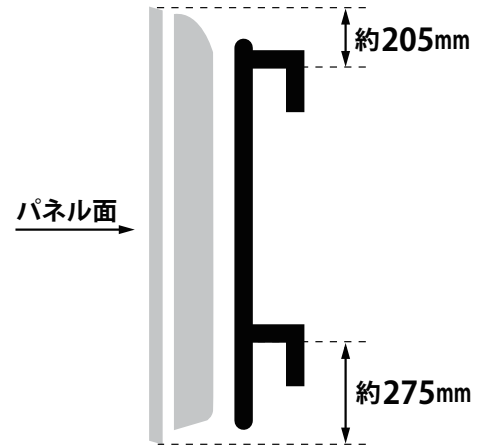

メーカー	シャープ		型番	LC-60US45		
インチ	60インチ	寸法	H849×W1354×D341		重量	スタンドなし/あり 28 / 34 kg

全体の寸法図

外形寸法

画面有効寸法

フック寸法

ネジ穴ピッチ

ベゼル寸法

スイーベル角度

フック詳細

画面部奥行

ディスプレイ箱寸法図

箱のみ: 約 24.0kg
総重量: 約 58.0kg

60インチフックのご注意

60インチのフックは、配送箱に収納する際に使用するものです。
弊社TVスタンドには非対応となります。

端子の一覧

寸法 (金具の位置)

仕様表

SHARP 4K液晶テレビモニター 60型 LC-60US45仕様表			
画面サイズ 横×縦/対角 (cm)		60V型ワイド (133.1×74.8/152.7)、LEDバックライト	
画素数 (水平×垂直 画素)		3,840×2,160	
視野角		176度	
音声機能	アンブ	デジタルアンブ	
	音声実用最大出力	35W (10W+10W+15W)	
	スピーカー	フルレンジ×2個、サブウーハー×1個	
チューナー	地上デジタル (CATVパススルー対応)	3	
	BS/110度CSデジタル	2	
	地上アナログ	—	
接続端子	映像入力	ミニD-sub15ピン×1、RCAピン×1	
	音声	入力	デジタル光端子 ACC5.1ch対応×1、ステレオミニ×1
		出力	RCAピン×1 (切替式)、ステレオミニ×1
	HDMI入力	4 (3840×2160:24p/30p/60p対応、ARC対応)	
その他	USB端子: 1 (写真/音楽/動画)、1 (ハードディスク録画用) LAN端子×1		
外形寸法 幅×奥行×高さ (cm)	本体	135.4×34.1×84.9	
	画面のみ	135.4×8.9×80.3	
本体質量 (kg)		約34.0	
消費電力 (W) AC		約250	
待機時消費電力 (W)		0.15	
年間消費電力量 (kWh/年)		177	
付属品	本体付属	ACコード (取付済)、テーブルスタンド (組立て式) ワイヤレスリモコン、リモコン用乾電池 B-CASカード (装着済み)	
	ケーブル類	RGBケーブル10m×1・AVケーブル×1・HDMIケーブル×1	
外寸図		<p>135.4</p> <p>8.9</p> <p>84.9</p> <p>34.1</p> <p>(cm)</p> <p>68.4</p>	