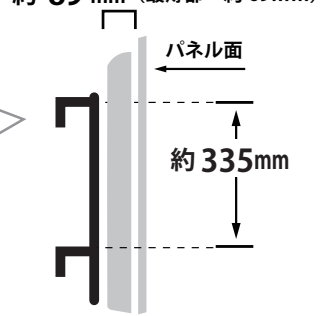

メーカー	シャープ		型番	LC-60US45		
インチ	60インチ	寸法	H849×W1354×D341		重量	スタンドなし/あり 28 / 34 kg

全体の寸法図

外形寸法

画面有効寸法

フック寸法

ネジ穴ピッチ

ベゼル寸法

スイーベル角度

フック詳細

画面部奥行

ディスプレイ箱寸法図

箱のみ: 約 24.0kg
総重量: 約 58.0kg

60インチフックのご注意

60インチのフックは、配送箱に収納する際に使用するものです。
弊社TVスタンドには非対応となります。

端子の一覧

寸法 (金具の位置)

仕様表

SHARP 4K液晶テレビモニター 60型 LC-60US45仕様表			
画面サイズ 横×縦/対角 (cm)		60V型ワイド (133.1×74.8/152.7)、LEDバックライト	
画素数 (水平×垂直 画素)		3,840×2,160	
視野角		176度	
音声機能	アンブ	デジタルアンブ	
	音声実用最大出力	35W (10W+10W+15W)	
	スピーカー	フルレンジ×2個、サブウーハー×1個	
チューナー	地上デジタル (CATVパススルー対応)	3	
	BS/110度CSデジタル	2	
	地上アナログ	—	
接続端子	映像入力	ミニD-sub15ピン×1、RCAピン×1	
	音声	入力	デジタル光端子 ACC5.1ch対応×1、ステレオミニ×1
		出力	RCAピン×1 (切替式)、ステレオミニ×1
	HDMI入力	4 (3840×2160:24p/30p/60p対応、ARC対応)	
その他	USB端子: 1 (写真/音楽/動画)、1 (ハードディスク録画用) LAN端子×1		
外形寸法 幅×奥行×高さ (cm)	本体	135.4×34.1×84.9	
	画面のみ	135.4×8.9×80.3	
本体質量 (kg)		約34.0	
消費電力 (W) AC		約250	
待機時消費電力 (W)		0.15	
年間消費電力量 (kWh/年)		177	
付属品	本体付属	ACコード (取付済)、テーブルスタンド (組立て式) ワイヤレスリモコン、リモコン用乾電池 B-CASカード (装着済み)	
	ケーブル類	RGBケーブル10m×1・AVケーブル×1・HDMIケーブル×1	
外寸図		<p>135.4</p> <p>8.9</p> <p>84.9</p> <p>34.1</p> <p>(cm)</p> <p>68.4</p>	