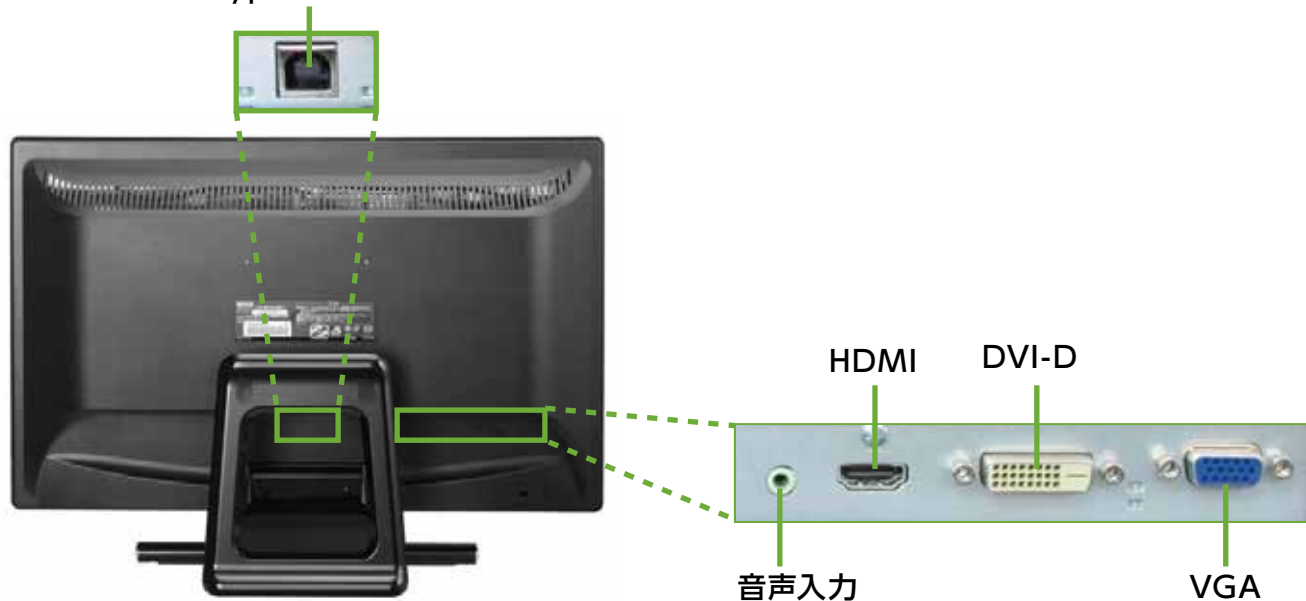

横から見た図

画面部奥行
約 73mm (最薄部: 約 27.9mm)

ディスプレイ箱寸法図

端子の一覧

USB Type-B(PC 接続用)

仕様表

IOデータ マルチタッチ対応21.5型ワイド液晶モニタ LCD-MF223FBR-T仕様表		
タッチパネル	方式	光学式
	表面処理	非光沢パネル * ガラス製保護フィルター搭載のため、映り込みが発生する場合があります。
	通信方法	USB 1.1
保護フィルター	材質	ガラス
	厚さ	2mm
	透過率	88%以上
	反射率	8.5%以下
	表面硬度(鉛筆硬度)	8H
液晶パネル	LCDパネル種類	TFT
	サイズ	21.5型ワイド
	最大表示範囲	476.64(H) × 268.11(V)
	画素ピッチ	0.24825(H) × 0.24825(V)
	視野角	上下: 160° 左右: 170°
	応答速度	5ms
	輝度	220cd/m2
	コントラスト比	1000:01:00
	最大表示色	約1677万色
走査周波数		水平: 24.8~82.0kHz 垂直: 56.3~75.0Hz
表示可能解像度		1920 × 1080(最大)
信号入力コネクタ	アナログ	アナログRGB
	デジタル	HDCP対応DVI-D、HDMI
	音声入力コネクタ	ステレオミニジャック Φ3.5
	ヘッドホン端子	-
プラグ&プレイ機能		VESA DDC2B™対応
USB		USB1.1 1Up stream: シリーズB
昇降スタンド&スィーベル		対応 高さ120~240mm
対応OS		Windows8 / 8.1(Windows7は一部対応)
入力電源		AC100~240V / 50/60Hz
消費電力	標準	18.0W(最大28W)
	待機時	0.4W(最大)
スピーカー		1W+1W(ステレオ)
外形寸法(W×D×H mm)		516 × 132~324 × 384
重量 kg(スピーカー、スタンド含む)		約4.7kg
角度調節範囲		上: 5~36° 下: 0°
セキュリティー		盗難防止用金具取り付け孔
フリーマウント		100mm × 100mm(VESA規格対応)
環境条件		動作時: 温度 0°C~40°C 湿度20~80%(結露なきこと)
適合規格		VCCI Class B、J-Mossグリーンマーク、RoHS指令準拠 PCグリーンラベル(Ver.12★★☆)、電安法、UL 国際エネルギースタープログラム、グリーン購入法
付属品	信号ケーブル	アナログRGBケーブル(1.5m)、DVI-Dケーブル(1.8m)、 オーディオケーブル(1.8m)、HDMIケーブル(2m)、 電源コード(1.8m)、USBケーブル(1.5m)、タッチペン(本体に収納)

同梱物一覧表

商品名 21.5型 液晶ディスプレイ IO DATA LCD-MF223FBR-T

管理コード
TP21

ディスプレイ本体

数量：1

HDMIケーブル(1.5m)

数量：1

ステレオミニプラグ(3.5mm)
ケーブル(1.5m)

数量：1

電源ケーブル

数量：1

RGBケーブル(1.5m)

数量：1

DVI-Dケーブル(1.5m)

数量：1

USB3.0ケーブル(1.5m)