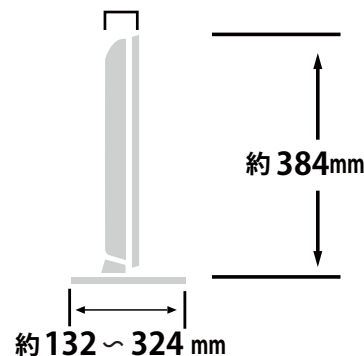

メーカー	アイ・オー・データ	型番	LCD-MF223FBR-T		
インチ	21.5インチ	寸法	H384×W516×D132~324 mm	重量	スタンドあり 4.7kg

全体の寸法図

外形寸法

画面有効寸法

背面寸法

上下角度

ベゼル寸法

スイーベル角度

横から見た図

画面部奥行
約 73mm (最薄部: 約 27.9mm)

ディスプレイ箱寸法図

端子の一覧

USB Type-B(PC 接続用)

仕様表

IOデータ マルチタッチ対応21.5型ワイド液晶モニタ LCD-MF223FBR-T仕様表		
タッチパネル	方式	光学式
	表面処理	非光沢パネル * ガラス製保護フィルター搭載のため、映り込みが発生する場合があります。
	通信方法	USB 1.1
保護フィルター	材質	ガラス
	厚さ	2mm
	透過率	88%以上
	反射率	8.5%以下
	表面硬度(鉛筆硬度)	8H
液晶パネル	LCDパネル種類	TFT
	サイズ	21.5型ワイド
	最大表示範囲	476.64(H) × 268.11(V)
	画素ピッチ	0.24825(H) × 0.24825(V)
	視野角	上下: 160° 左右: 170°
	応答速度	5ms
	輝度	220cd/m2
	コントラスト比	1000:01:00
	最大表示色	約1677万色
走査周波数		水平: 24.8~82.0kHz 垂直: 56.3~75.0Hz
表示可能解像度		1920 × 1080(最大)
信号入力コネクタ	アナログ	アナログRGB
	デジタル	HDCP対応DVI-D、HDMI
	音声入力コネクタ	ステレオミニジャック Φ3.5
	ヘッドホン端子	-
プラグ&プレイ機能		VESA DDC2B™対応
USB		USB1.1 1Up stream: シリーズB
昇降スタンド&スィーベル		対応 高さ120~240mm
対応OS		Windows8 / 8.1(Windows7は一部対応)
入力電源		AC100~240V / 50/60Hz
消費電力	標準	18.0W(最大28W)
	待機時	0.4W(最大)
スピーカー		1W+1W(ステレオ)
外形寸法(W×D×H mm)		516 × 132~324 × 384
重量 kg(スピーカー、スタンド含む)		約4.7kg
角度調節範囲		上: 5~36° 下: 0°
セキュリティー		盗難防止用金具取り付け孔
フリーマウント		100mm × 100mm(VESA規格対応)
環境条件		動作時: 温度 0°C~40°C 湿度20~80%(結露なきこと)
適合規格		VCCI Class B、J-Mossグリーンマーク、RoHS指令準拠 PCグリーンラベル(Ver.12★★☆)、電安法、UL 国際エネルギースタープログラム、グリーン購入法
付属品	信号ケーブル	アナログRGBケーブル(1.5m)、DVI-Dケーブル(1.8m)、 オーディオケーブル(1.8m)、HDMIケーブル(2m)、 電源コード(1.8m)、USBケーブル(1.5m)、タッチペン(本体に収納)

同梱物一覧表

商品名 21.5型 液晶ディスプレイ IO DATA LCD-MF223FBR-T

管理コード
TP21

ディスプレイ本体

数量：1

HDMIケーブル(1.5m)

数量：1

ステレオミニプラグ(3.5mm)
ケーブル(1.5m)