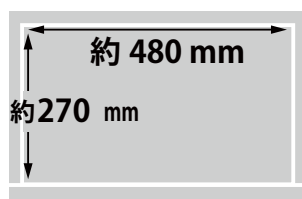

メーカー	アイ・オー・データ	型番	LCD-MF223FBR-T		
インチ	21.5インチ	寸法	H384×W516×D132~324 mm	重量	スタンドあり 4.7kg

全体の寸法図

外形寸法

画面有効寸法

背面寸法

上下角度

ベゼル寸法

スイーベル角度

横から見た図

画面部奥行
約 73mm (最薄部: 約 27.9mm)

ディスプレイ箱寸法図

端子の一覧

USB Type-B(PC 接続用)

仕様表

IOデータ マルチタッチ対応21.5型ワイド液晶モニタ LCD-MF223FBR-T仕様表		
タッチパネル	方式	光学式
	表面処理	非光沢パネル * ガラス製保護フィルター搭載のため、映り込みが発生する場合があります。
	通信方法	USB 1.1
保護フィルター	材質	ガラス
	厚さ	2mm
	透過率	88%以上
	反射率	8.5%以下
	表面硬度(鉛筆硬度)	8H
液晶パネル	LCDパネル種類	TFT
	サイズ	21.5型ワイド
	最大表示範囲	476.64(H) × 268.11(V)
	画素ピッチ	0.24825(H) × 0.24825(V)
	視野角	上下: 160° 左右: 170°
	応答速度	5ms
	輝度	220cd/m2
	コントラスト比	1000:01:00
	最大表示色	約1677万色
走査周波数		水平: 24.8~82.0kHz 垂直: 56.3~75.0Hz
表示可能解像度		1920 × 1080(最大)
信号入力コネクタ	アナログ	アナログRGB
	デジタル	HDCP対応DVI-D、HDMI
	音声入力コネクタ	ステレオミニジャック Φ3.5
	ヘッドホン端子	-
プラグ&プレイ機能		VESA DDC2B™対応
USB		USB1.1 1Up stream: シリーズB
昇降スタンド&スィーベル		対応 高さ120~240mm
対応OS		Windows8 / 8.1(Windows7は一部対応)
入力電源		AC100~240V / 50/60Hz
消費電力	標準	18.0W(最大28W)
	待機時	0.4W(最大)
スピーカー		1W+1W(ステレオ)
外形寸法(W×D×H mm)		516 × 132~324 × 384
重量 kg(スピーカー、スタンド含む)		約4.7kg
角度調節範囲		上: 5~36° 下: 0°
セキュリティー		盗難防止用金具取り付け孔
フリーマウント		100mm × 100mm(VESA規格対応)
環境条件		動作時: 温度 0°C~40°C 湿度20~80%(結露なきこと)
適合規格		VCCI Class B、J-Mossグリーンマーク、RoHS指令準拠 PCグリーンラベル(Ver.12★★☆)、電安法、UL 国際エネルギースタープログラム、グリーン購入法
付属品	信号ケーブル	アナログRGBケーブル(1.5m)、DVI-Dケーブル(1.8m)、 オーディオケーブル(1.8m)、HDMIケーブル(2m)、 電源コード(1.8m)、USBケーブル(1.5m)、タッチペン(本体に収納)