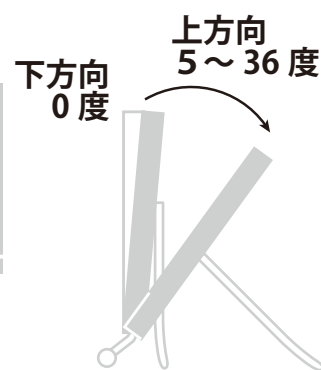

メーカー	アイ・オー・データ	型番	LCD-MF223FBR-T		
インチ	21.5インチ	寸法	H384×W516×D132~324 mm	重量	スタンドあり 4.7kg

全体の寸法図

外形寸法

画面有効寸法

背面寸法

上下角度

ベゼル寸法

スイーベル角度

横から見た図

画面部奥行
約 73mm (最薄部: 約 27.9mm)

ディスプレイ箱寸法図

端子の一覧

USB Type-B(PC 接続用)

仕様表

IOデータ マルチタッチ対応21.5型ワイド液晶モニタ LCD-MF223FBR-T仕様表		
タッチパネル	方式	光学式
	表面処理	非光沢パネル * ガラス製保護フィルター搭載のため、映り込みが発生する場合があります。
	通信方法	USB 1.1
保護フィルター	材質	ガラス
	厚さ	2mm
	透過率	88%以上
	反射率	8.5%以下
	表面硬度(鉛筆硬度)	8H
液晶パネル	LCDパネル種類	TFT
	サイズ	21.5型ワイド
	最大表示範囲	476.64(H) × 268.11(V)
	画素ピッチ	0.24825(H) × 0.24825(V)
	視野角	上下: 160° 左右: 170°
	応答速度	5ms
	輝度	220cd/m2
	コントラスト比	1000:01:00
	最大表示色	約1677万色
走査周波数		水平: 24.8~82.0kHz 垂直: 56.3~75.0Hz
表示可能解像度		1920 × 1080(最大)
信号入力コネクタ	アナログ	アナログRGB
	デジタル	HDCP対応DVI-D、HDMI
	音声入力コネクタ	ステレオミニジャック Φ3.5
	ヘッドホン端子	-
プラグ&プレイ機能		VESA DDC2B™対応
USB		USB1.1 1Up stream: シリーズB
昇降スタンド&スィーベル		対応 高さ120~240mm
対応OS		Windows8 / 8.1(Windows7は一部対応)
入力電源		AC100~240V / 50/60Hz
消費電力	標準	18.0W(最大28W)
	待機時	0.4W(最大)
スピーカー		1W+1W(ステレオ)
外形寸法(W×D×H mm)		516 × 132~324 × 384
重量 kg(スピーカー、スタンド含む)		約4.7kg
角度調節範囲		上: 5~36° 下: 0°
セキュリティー		盗難防止用金具取り付け孔
フリーマウント		100mm × 100mm(VESA規格対応)
環境条件		動作時: 温度 0°C~40°C 湿度20~80%(結露なきこと)
適合規格		VCCI Class B、J-Mossグリーンマーク、RoHS指令準拠 PCグリーンラベル(Ver.12★★☆)、電安法、UL 国際エネルギースタープログラム、グリーン購入法
付属品	信号ケーブル	アナログRGBケーブル(1.5m)、DVI-Dケーブル(1.8m)、 オーディオケーブル(1.8m)、HDMIケーブル(2m)、 電源コード(1.8m)、USBケーブル(1.5m)、タッチペン(本体に収納)