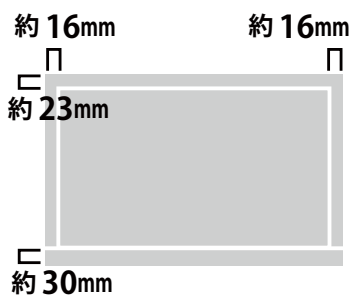

メーカー	アイ・オー・データ	型番	LCD-MF223FBR-T		
インチ	21.5インチ	寸法	H384×W516×D132~324 mm	重量	スタンドあり 4.7kg

全体の寸法図

外形寸法

画面有効寸法

背面寸法

上下角度

ベゼル寸法

スイーベル角度

横から見た図

画面部奥行
約 73mm (最薄部: 約 27.9mm)

ディスプレイ箱寸法図

端子の一覧

USB Type-B(PC 接続用)

仕様表

IOデータ マルチタッチ対応21.5型ワイド液晶モニタ LCD-MF223FBR-T仕様表		
タッチパネル	方式	光学式
	表面処理	非光沢パネル * ガラス製保護フィルター搭載のため、映り込みが発生する場合があります。
	通信方法	USB 1.1
保護フィルター	材質	ガラス
	厚さ	2mm
	透過率	88%以上
	反射率	8.5%以下
	表面硬度(鉛筆硬度)	8H
液晶パネル	LCDパネル種類	TFT
	サイズ	21.5型ワイド
	最大表示範囲	476.64(H) × 268.11(V)
	画素ピッチ	0.24825(H) × 0.24825(V)
	視野角	上下: 160° 左右: 170°
	応答速度	5ms
	輝度	220cd/m2
	コントラスト比	1000:01:00
	最大表示色	約1677万色
走査周波数		水平: 24.8~82.0kHz 垂直: 56.3~75.0Hz
表示可能解像度		1920 × 1080(最大)
信号入力コネクタ	アナログ	アナログRGB
	デジタル	HDCP対応DVI-D、HDMI
	音声入力コネクタ	ステレオミニジャック Φ3.5
	ヘッドホン端子	-
プラグ&プレイ機能		VESA DDC2B™対応
USB		USB1.1 1Up stream: シリーズB
昇降スタンド&スィーベル		対応 高さ120~240mm
対応OS		Windows8 / 8.1(Windows7は一部対応)
入力電源		AC100~240V / 50/60Hz
消費電力	標準	18.0W(最大28W)
	待機時	0.4W(最大)
スピーカー		1W+1W(ステレオ)
外形寸法(W×D×H mm)		516 × 132~324 × 384
重量 kg(スピーカー、スタンド含む)		約4.7kg
角度調節範囲		上: 5~36° 下: 0°
セキュリティー		盗難防止用金具取り付け孔
フリーマウント		100mm × 100mm(VESA規格対応)
環境条件		動作時: 温度 0°C~40°C 湿度20~80%(結露なきこと)
適合規格		VCCI Class B、J-Mossグリーンマーク、RoHS指令準拠 PCグリーンラベル(Ver.12★★☆)、電安法、UL 国際エネルギースタープログラム、グリーン購入法
付属品	信号ケーブル	アナログRGBケーブル(1.5m)、DVI-Dケーブル(1.8m)、 オーディオケーブル(1.8m)、HDMIケーブル(2m)、 電源コード(1.8m)、USBケーブル(1.5m)、タッチペン(本体に収納)