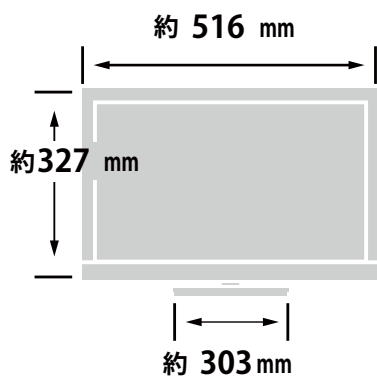

メーカー	アイ・オー・データ	型番	LCD-MF223FBR-T		
インチ	21.5インチ	寸法	H384×W516×D132~324 mm	重量	スタンドあり 4.7kg

全体の寸法図

外形寸法

画面有効寸法

背面寸法

上下角度

ベゼル寸法

スイーベル角度

横から見た図

画面部奥行
約 73mm (最薄部: 約 27.9mm)

ディスプレイ箱寸法図

端子の一覧

USB Type-B(PC 接続用)

仕様表

IOデータ マルチタッチ対応21.5型ワイド液晶モニタ LCD-MF223FBR-T仕様表		
タッチパネル	方式	光学式
	表面処理	非光沢パネル * ガラス製保護フィルター搭載のため、映り込みが発生する場合があります。
	通信方法	USB 1.1
保護フィルター	材質	ガラス
	厚さ	2mm
	透過率	88%以上
	反射率	8.5%以下
	表面硬度(鉛筆硬度)	8H
液晶パネル	LCDパネル種類	TFT
	サイズ	21.5型ワイド
	最大表示範囲	476.64(H) × 268.11(V)
	画素ピッチ	0.24825(H) × 0.24825(V)
	視野角	上下: 160° 左右: 170°
	応答速度	5ms
	輝度	220cd/m2
	コントラスト比	1000:01:00
	最大表示色	約1677万色
走査周波数		水平: 24.8~82.0kHz 垂直: 56.3~75.0Hz
表示可能解像度		1920 × 1080(最大)
信号入力コネクタ	アナログ	アナログRGB
	デジタル	HDCP対応DVI-D、HDMI
	音声入力コネクタ	ステレオミニジャック Φ3.5
	ヘッドホン端子	-
プラグ&プレイ機能		VESA DDC2B™対応
USB		USB1.1 1Up stream: シリーズB
昇降スタンド&スィーベル		対応 高さ120~240mm
対応OS		Windows8 / 8.1(Windows7は一部対応)
入力電源		AC100~240V / 50/60Hz
消費電力	標準	18.0W(最大28W)
	待機時	0.4W(最大)
スピーカー		1W+1W(ステレオ)
外形寸法(W×D×H mm)		516 × 132~324 × 384
重量 kg(スピーカー、スタンド含む)		約4.7kg
角度調節範囲		上: 5~36° 下: 0°
セキュリティー		盗難防止用金具取り付け孔
フリーマウント		100mm × 100mm(VESA規格対応)
環境条件		動作時: 温度 0°C~40°C 湿度20~80%(結露なきこと)
適合規格		VCCI Class B、J-Mossグリーンマーク、RoHS指令準拠 PCグリーンラベル(Ver.12★★☆)、電安法、UL 国際エネルギースタープログラム、グリーン購入法
付属品	信号ケーブル	アナログRGBケーブル(1.5m)、DVI-Dケーブル(1.8m)、 オーディオケーブル(1.8m)、HDMIケーブル(2m)、 電源コード(1.8m)、USBケーブル(1.5m)、タッチペン(本体に収納)

同梱物一覧表

商品名 21.5型 液晶ディスプレイ IO DATA LCD-MF223FBR-T

管理コード
TP21

ディスプレイ本体

数量：1

HDMIケーブル(1.5m)

数量：1

ステレオミニプラグ(3.5mm)
ケーブル(1.5m)

数量：1

電源ケーブル

数量：1

RGBケーブル(1.5m)

数量：1

DVI-Dケーブル(1.5m)

数量：1

USB3.0ケーブル(1.5m)