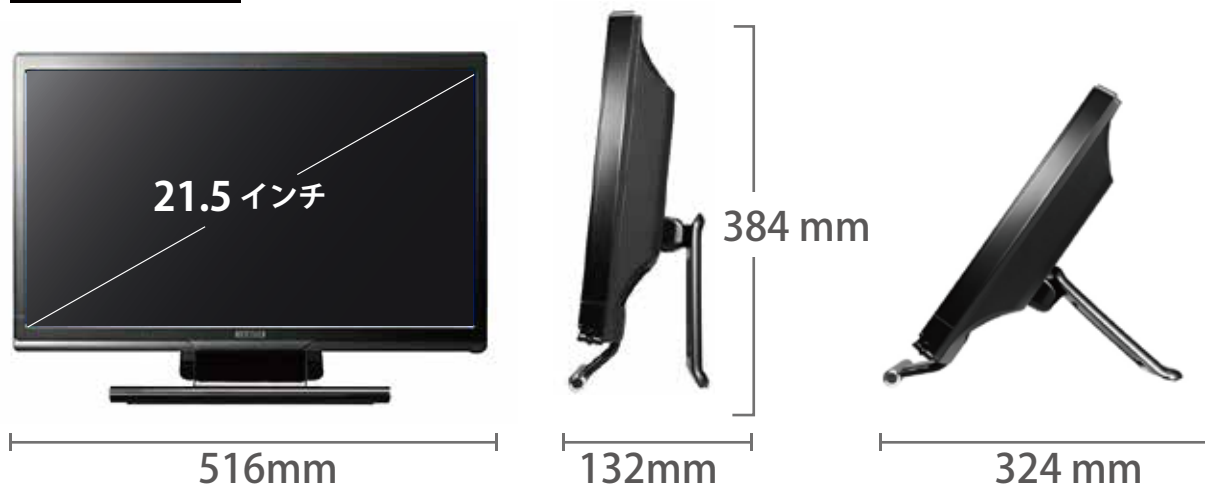

メーカー	アイ・オー・データ	型番	LCD-MF223FBR-T		
インチ	21.5インチ	寸法	H384×W516×D132~324 mm	重量	スタンドあり 4.7kg

全体の寸法図

外形寸法

画面有効寸法

背面寸法

上下角度

ベゼル寸法

スイーベル角度

横から見た図

画面部奥行
約 73mm (最薄部: 約 27.9mm)

ディスプレイ箱寸法図

端子の一覧

USB Type-B(PC 接続用)

仕様表

IOデータ マルチタッチ対応21.5型ワイド液晶モニタ LCD-MF223FBR-T仕様表		
タッチパネル	方式	光学式
	表面処理	非光沢パネル * ガラス製保護フィルター搭載のため、映り込みが発生する場合があります。
	通信方法	USB 1.1
保護フィルター	材質	ガラス
	厚さ	2mm
	透過率	88%以上
	反射率	8.5%以下
	表面硬度(鉛筆硬度)	8H
液晶パネル	LCDパネル種類	TFT
	サイズ	21.5型ワイド
	最大表示範囲	476.64(H) × 268.11(V)
	画素ピッチ	0.24825(H) × 0.24825(V)
	視野角	上下: 160° 左右: 170°
	応答速度	5ms
	輝度	220cd/m2
	コントラスト比	1000:01:00
	最大表示色	約1677万色
走査周波数		水平: 24.8~82.0kHz 垂直: 56.3~75.0Hz
表示可能解像度		1920 × 1080(最大)
信号入力コネクタ	アナログ	アナログRGB
	デジタル	HDCP対応DVI-D、HDMI
	音声入力コネクタ	ステレオミニジャック Φ3.5
	ヘッドホン端子	-
プラグ&プレイ機能		VESA DDC2B™対応
USB		USB1.1 1Up stream: シリーズB
昇降スタンド&スィーベル		対応 高さ120~240mm
対応OS		Windows8 / 8.1(Windows7は一部対応)
入力電源		AC100~240V / 50/60Hz
消費電力	標準	18.0W(最大28W)
	待機時	0.4W(最大)
スピーカー		1W+1W(ステレオ)
外形寸法(W×D×H mm)		516 × 132~324 × 384
重量 kg(スピーカー、スタンド含む)		約4.7kg
角度調節範囲		上: 5~36° 下: 0°
セキュリティー		盗難防止用金具取り付け孔
フリーマウント		100mm × 100mm(VESA規格対応)
環境条件		動作時: 温度 0°C~40°C 湿度20~80%(結露なきこと)
適合規格		VCCI Class B、J-Mossグリーンマーク、RoHS指令準拠 PCグリーンラベル(Ver.12★★☆)、電安法、UL 国際エネルギースタープログラム、グリーン購入法
付属品	信号ケーブル	アナログRGBケーブル(1.5m)、DVI-Dケーブル(1.8m)、 オーディオケーブル(1.8m)、HDMIケーブル(2m)、 電源コード(1.8m)、USBケーブル(1.5m)、タッチペン(本体に収納)