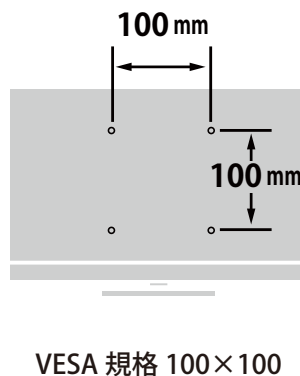

メーカー	アイ・オー・データ	型番	LCD-MF223FBR-T		
インチ	21.5インチ	寸法	H384×W516×D132~324 mm	重量	スタンドあり 4.7kg

全体の寸法図

外形寸法

画面有効寸法

背面寸法

上下角度

ベゼル寸法

スイーベル角度

横から見た図

画面部奥行
約 73mm (最薄部: 約 27.9mm)

ディスプレイ箱寸法図

端子の一覧

USB Type-B(PC 接続用)

仕様表

IOデータ マルチタッチ対応21.5型ワイド液晶モニタ LCD-MF223FBR-T仕様表		
タッチパネル	方式	光学式
	表面処理	非光沢パネル * ガラス製保護フィルター搭載のため、映り込みが発生する場合があります。
	通信方法	USB 1.1
保護フィルター	材質	ガラス
	厚さ	2mm
	透過率	88%以上
	反射率	8.5%以下
	表面硬度(鉛筆硬度)	8H
液晶パネル	LCDパネル種類	TFT
	サイズ	21.5型ワイド
	最大表示範囲	476.64(H) × 268.11(V)
	画素ピッチ	0.24825(H) × 0.24825(V)
	視野角	上下: 160° 左右: 170°
	応答速度	5ms
	輝度	220cd/m2
	コントラスト比	1000:01:00
	最大表示色	約1677万色
走査周波数		水平: 24.8~82.0kHz 垂直: 56.3~75.0Hz
表示可能解像度		1920 × 1080(最大)
信号入力コネクタ	アナログ	アナログRGB
	デジタル	HDCP対応DVI-D、HDMI
	音声入力コネクタ	ステレオミニジャック Φ3.5
	ヘッドホン端子	-
プラグ&プレイ機能		VESA DDC2B™対応
USB		USB1.1 1Up stream: シリーズB
昇降スタンド&スィーベル		対応 高さ120~240mm
対応OS		Windows8 / 8.1(Windows7は一部対応)
入力電源		AC100~240V / 50/60Hz
消費電力	標準	18.0W(最大28W)
	待機時	0.4W(最大)
スピーカー		1W+1W(ステレオ)
外形寸法(W×D×H mm)		516 × 132~324 × 384
重量 kg(スピーカー、スタンド含む)		約4.7kg
角度調節範囲		上: 5~36° 下: 0°
セキュリティー		盗難防止用金具取り付け孔
フリーマウント		100mm × 100mm(VESA規格対応)
環境条件		動作時: 温度 0°C~40°C 湿度20~80%(結露なきこと)
適合規格		VCCI Class B、J-Mossグリーンマーク、RoHS指令準拠 PCグリーンラベル(Ver.12★★☆)、電安法、UL 国際エネルギースタープログラム、グリーン購入法
付属品	信号ケーブル	アナログRGBケーブル(1.5m)、DVI-Dケーブル(1.8m)、 オーディオケーブル(1.8m)、HDMIケーブル(2m)、 電源コード(1.8m)、USBケーブル(1.5m)、タッチペン(本体に収納)