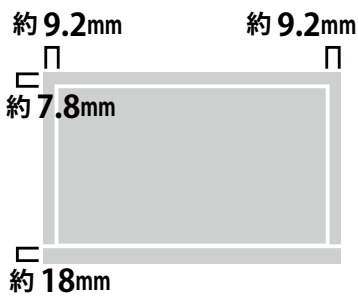

メーカー	ソニー	型番	SONY-KJ-55X8500 E		
インチ	55インチ	寸法	H717×W1232×D57	重量	スタンドなし/あり 18.6/19.5 kg

全体の寸法図

本体奥行
約 57mm(最薄部:約13.4mm)

台座は別途オプションです

台座装着時の寸法: H772×W1232×D252

外形寸法

画面有効寸法

背面フック寸法

背面寸法

VESA規格200×200

ベゼル寸法

スイーベル角度

横から見た図

ディスプレイ箱寸法図

箱のみ: 約16.0kg
総重量: 約34.6kg

寸法 (金具の位置)