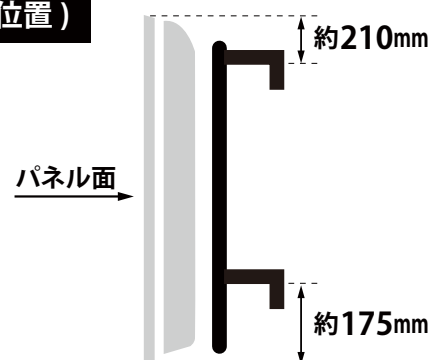

### スイーベル角度

### 横から見た図

### ディスプレイ箱寸法図

箱のみ: 約16.0kg  
総重量: 約34.6kg

### 寸法 (金具の位置)