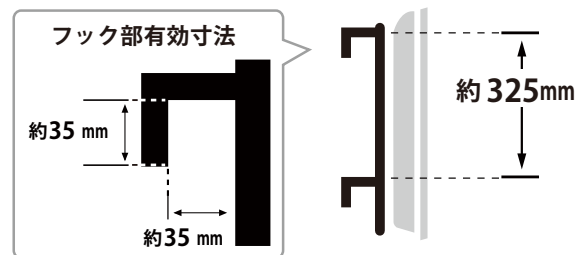

スイーベル角度

横から見た図