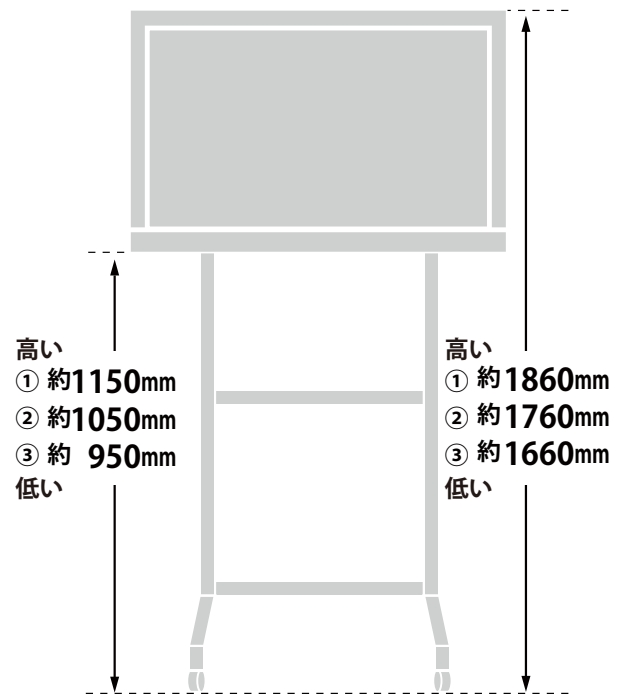

### 全体の寸法図

本体奥行  
約 57mm(最薄部:約13.4mm)

台座は別途オプションです

台座装着時の寸法: H772×W1232×D252

### 横から見た図

### ディスプレイ箱寸法図

箱のみ: 約16.0kg  
総重量: 約34.6kg

## テレビスタンドにかけた時の高さ

TVL

[テレビスタンド2 ハイタイプ] 4段階

TVS

[テレビスタンド スタンダードタイプ] 3段階