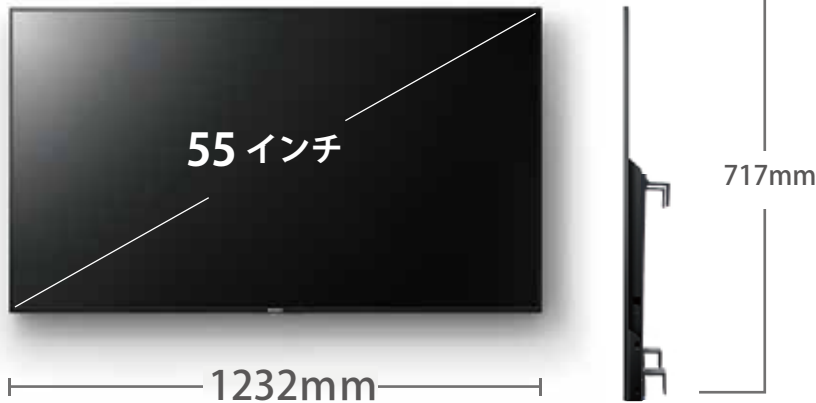

メーカー	ソニー	型番	SONY-KJ-55X8500 E		
インチ	55インチ	寸法	H717×W1232×D57	重量	スタンドなし/あり 18.6/19.5 kg

### 全体の寸法図

本体奥行  
約 57mm(最薄部:約13.4mm)

台座は別途オプションです

台座装着時の寸法: H772×W1232×D252

### 背面寸法

VESA規格200×200