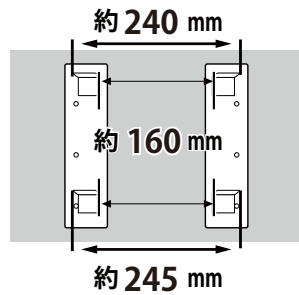

### 全体の寸法図

本体奥行  
約 57mm(最薄部:約13.4mm)

台座は別途オプションです

台座装着時の寸法: H772×W1232×D252

### 外形寸法

### 画面有効寸法

### 背面寸法

VESA規格200×200