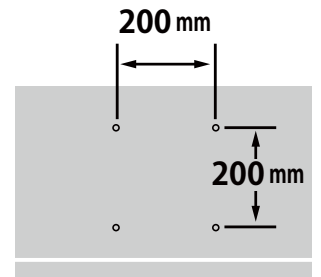

メーカー	ソニー	型番	SONY-KJ-55X8500 E		
インチ	55インチ	寸法	H717×W1232×D57	重量	スタンドなし/あり 18.6/19.5 kg

全体の寸法図

本体奥行
約 57mm(最薄部:約13.4mm)

台座は別途オプションです

台座装着時の寸法: H772×W1232×D252

外形寸法

画面有効寸法

背面フック寸法

背面寸法

VESA規格200×200

ベゼル寸法

スイーベル角度

横から見た図

ディスプレイ箱寸法図

箱のみ: 約16.0kg
総重量: 約34.6kg

寸法 (金具の位置)