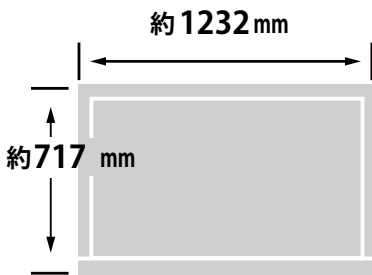

メーカー	ソニー	型番	SONY-KJ-55X8500 E		
インチ	55インチ	寸法	H717×W1232×D57	重量	スタンドなし/あり 18.6/19.5 kg

### 全体の寸法図

本体奥行  
約 57mm(最薄部:約13.4mm)

台座は別途オプションです

台座装着時の寸法: H772×W1232×D252

### 外形寸法

### 画面有効寸法