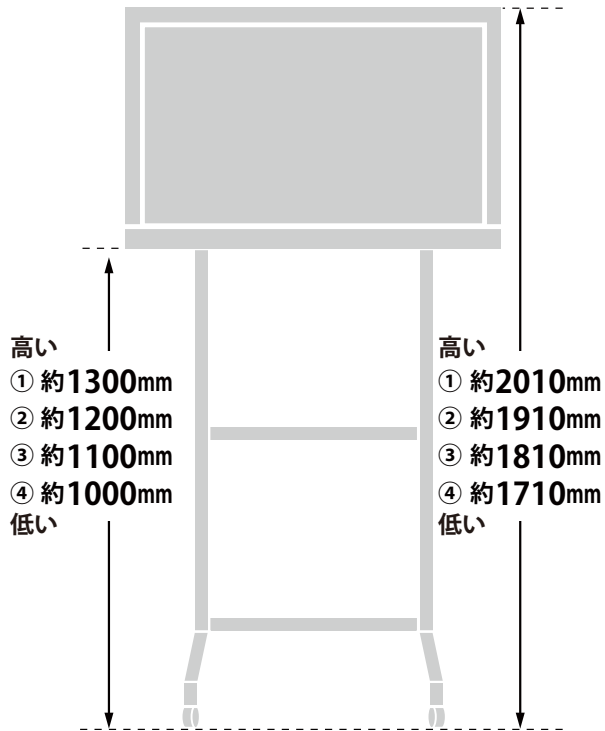

テレビスタンドにかけた時の高さ

TVL

[テレビスタンド2 ハイタイプ] 4段階