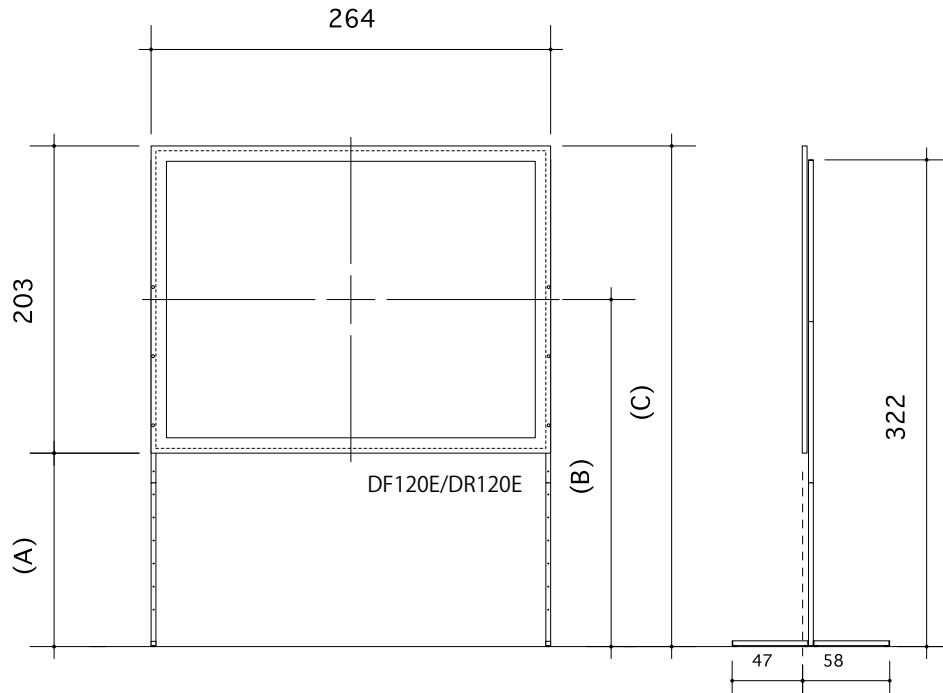

仕 様 書

組み立て式スクリーン

[DF-120E / DR-120E]

単位:cm

スクリーン高さ設定の範囲			
ステップ	フレーム下端	スクリーン中心	全高
	(A)	(B)	(C)
+3段	158	260	361
+2段	143	245	346
+1段	128	230	331
基準高さ	113	215	316
-1段	97	199	300
-2段	82	184	285
-3段	67	169	270
-4段	52	154	255
-5段	37	139	240
-6段	21	123	224
-7段	6	108	209

※基準高さは、フレームとスタンドに貼られているカラーラベルでセットした位置です。
スクリーン高さを低くした際は必要に応じてスタンドを折りたたんでご使用ください。
※高さステップは一段あたり15cm (6インチ) きざみです。

製品名称 DF-120E (ホワイト生地)
DR-120E (リア生地)
外形寸法 264 X 203cm
スクリーン有効サイズ 244 X 183cm
スタンド高さ 322cm (Tスタンド)
出荷重量 (公称) 約35kg (77lbs)
キャリングケース (M)30 X 40 X 132cm