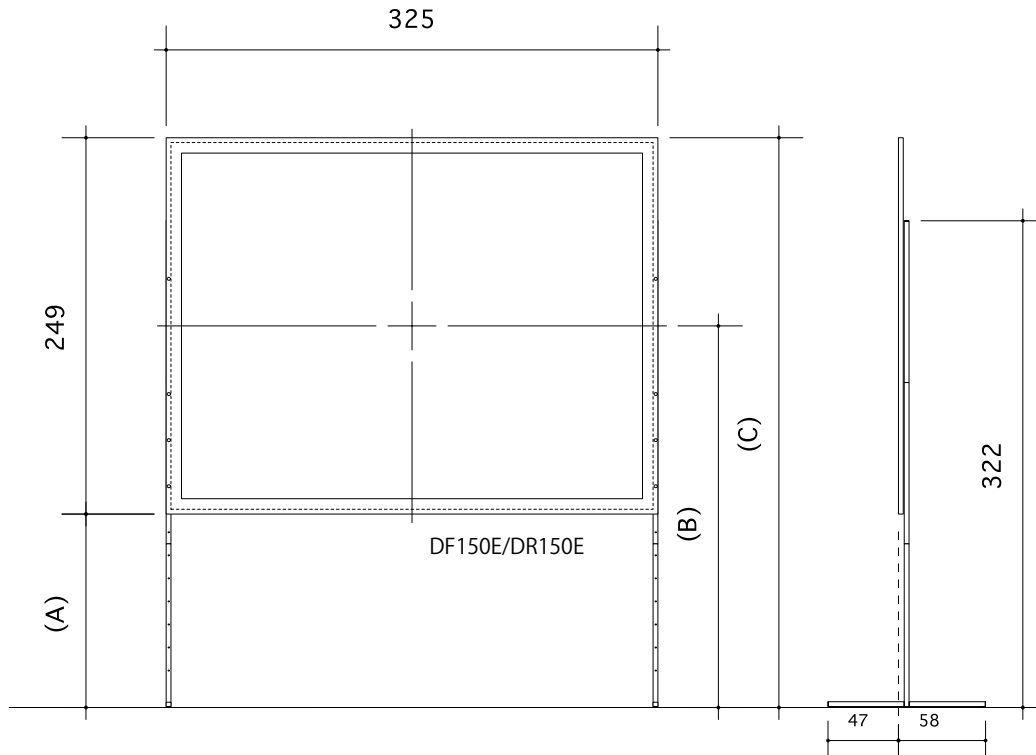

仕 様 書

組み立て式スクリーン

[DF-150E / DR-150E]

単位:cm

スクリーン高さ設定の範囲			
ステップ	フレーム下端 (A)	スクリーン中心 (B)	全高 (C)
+3段	158	283	407
+2段	143	268	392
+1段	128	253	377
基準高さ	113	238	362
-1段	97	222	346
-2段	82	207	331
-3段	67	192	316
-4段	52	177	301
-5段	37	162	286
-6段	21	146	270
-7段	6	131	255

製品名称 DF-150E (ホワイト生地)
DR-150E (リア生地)
外形寸法 325 X 249cm
スクリーン有効サイズ 305 X 229cm
スタンド高さ 322cm (Tスタンド)
出荷重量 (公称) 約35.5kg (78lbs)
キャリングケース (M)30 X 40 X 132cm

※基準高さは、フレームとスタンドに貼られているカラーラベルでセットした位置です。
スクリーン高さを低くした際は必要に応じてスタンドを折りたたんでご使用ください。
※高さステップは一段あたり15cm (6インチ) きざみです。

◆本仕様書の記載内容については変更する場合があります。

作成	修正	図面番号	 Durafold Screen	 株式会社 映像センター AUDIO VISUAL COMMUNICATIONS LTD.
MAR.11 2005				