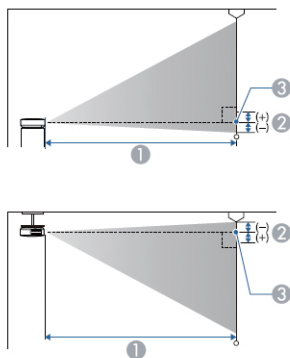

## スクリーンサイズと投写距離

この表に従って、スクリーンからプロジェクターまでの距離を、投写映像の大きさに応じて決めます。

- ① 投写距離 (cm)
- ② レンズ中心からスクリーン下端 (天吊りの場合はスクリーン上端) までの高さ (cm)
- ③ レンズ中心